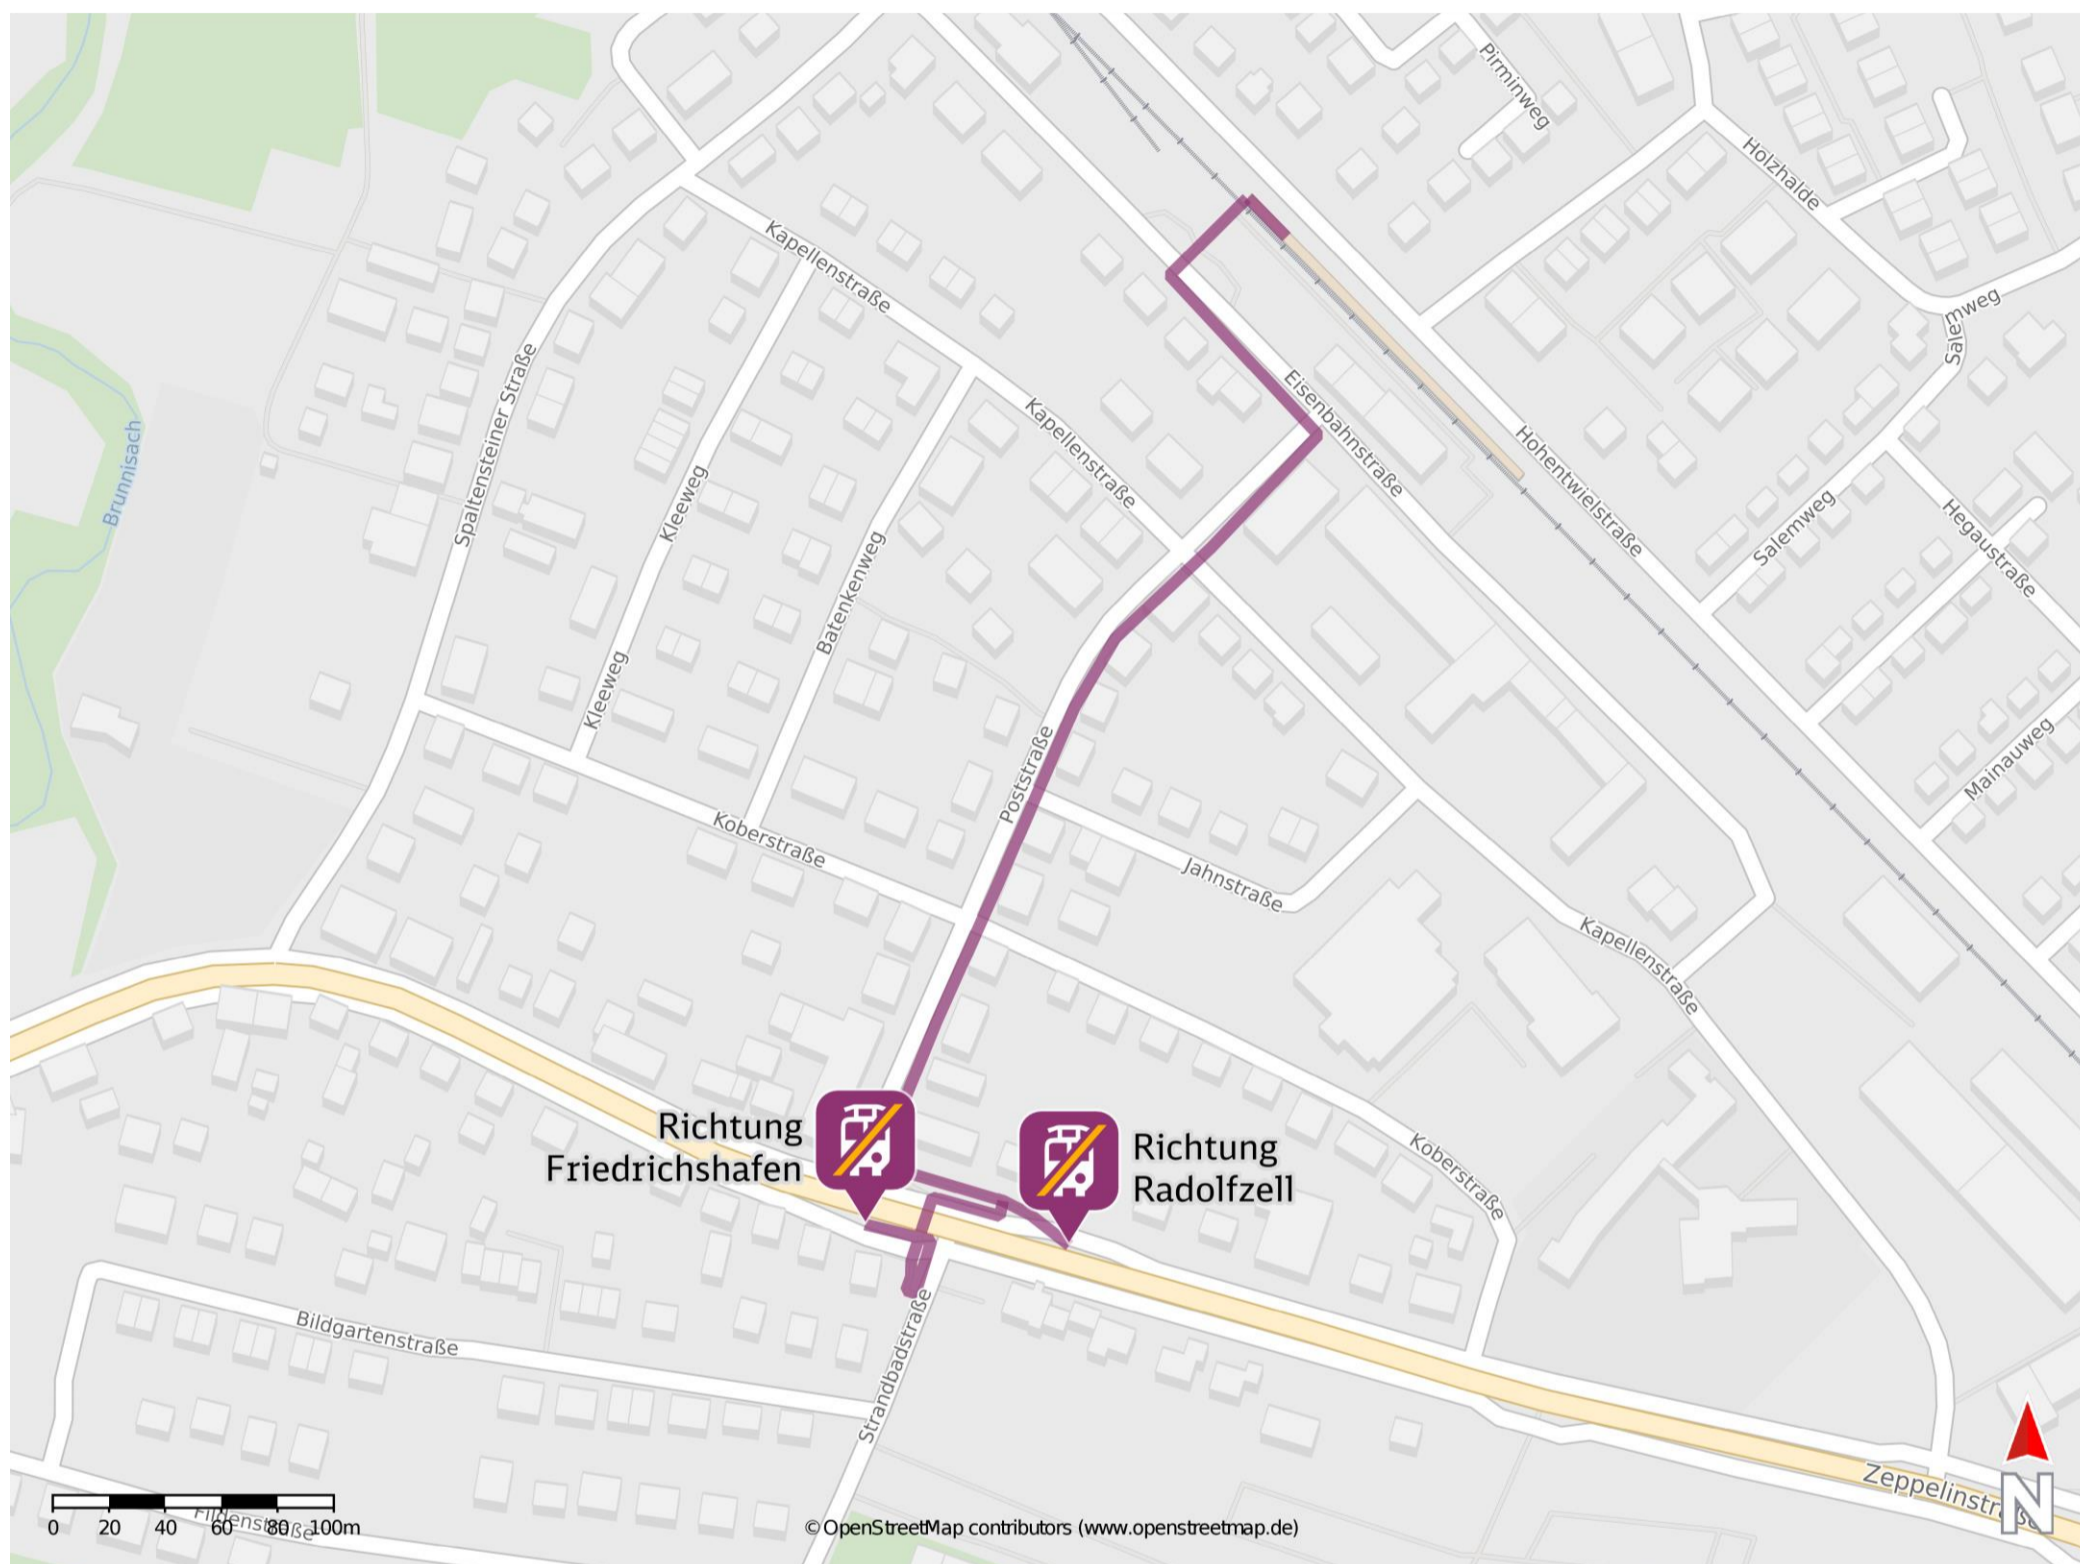

# Umgebungsplan

## Friedrichshafen-Fischbach

Ersatzhaltestelle Richtung Radolfzell

Ersatzhaltestelle Richtung Friedrichshafen

### Wegbeschreibung Schienenersatzverkehr \*

Verlassen Sie den Bahnsteig, ggf. über den Bahnübergang, und begeben Sie sich an die Eisenbahnstraße. Biegen Sie nach links ab und folgen Sie dem Straßenverlauf bis zur Kreuzung Eisenbahnstraße/ Poststraße. Biegen Sie rechts ab und folgen Sie dem Straßenverlauf bis zur B31/ Zepelinstraße. Reisende Richtung Radolfzell orientieren sich links und begeben sich zur Ersatzhaltestelle. Reisende Richtung Friedrichshafen begeben sich durch die Unterführung zur Ersatzhaltestelle.

\*Fahrradmitnahme im Schienenersatzverkehr nur begrenzt, teilweise gar nicht möglich. Bitte informieren Sie sich bei dem von Ihnen genutzten Eisenbahnverkehrsunternehmen. Im QR Code sind die Koordinaten der Ersatzhaltestelle hinterlegt.