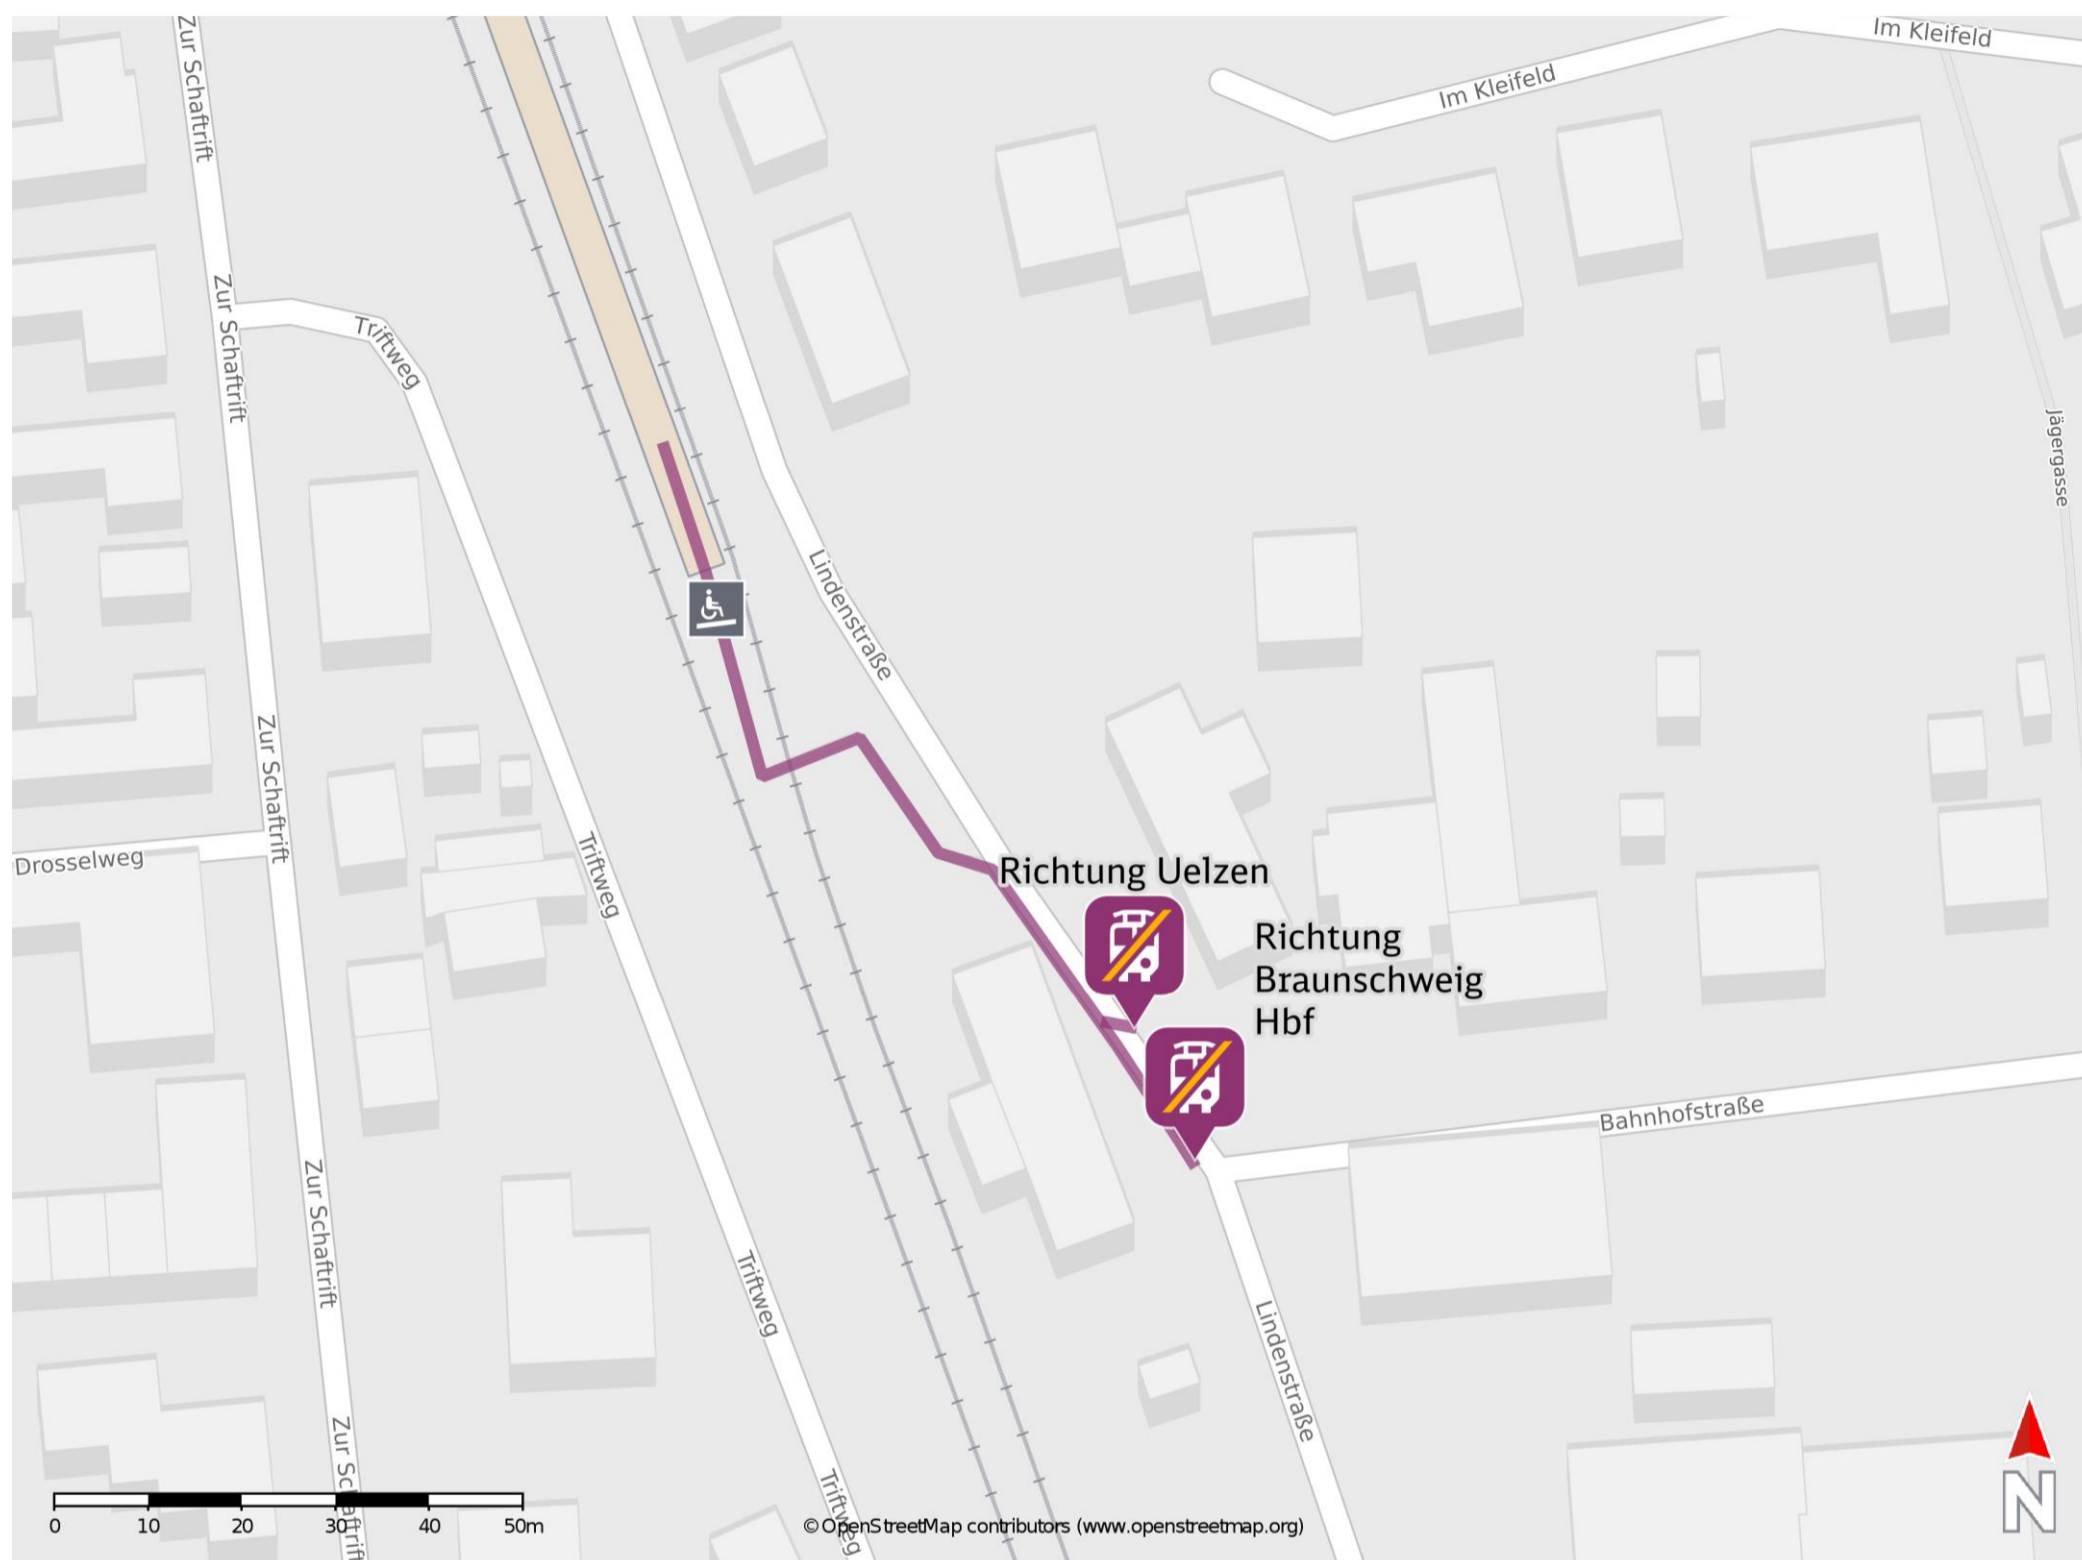

Bad Bodenteich

Wegbeschreibung Schienenersatzverkehr *

Verlassen Sie den Bahnsteig über die Rampe und folgen Sie der Lindenstraße bis zur jeweiligen Ersatzhaltestelle.

Ersatzhaltestelle Richtung Uelzen

Ersatzhaltestelle Richtung Braunschweig Hbf

* Fahrradmitnahme im Schienenersatzverkehr nur begrenzt möglich.
Im QR Code sind die Koordinaten der Ersatzhaltestelle hinterlegt.

— barrierefrei
— nicht barrierefrei