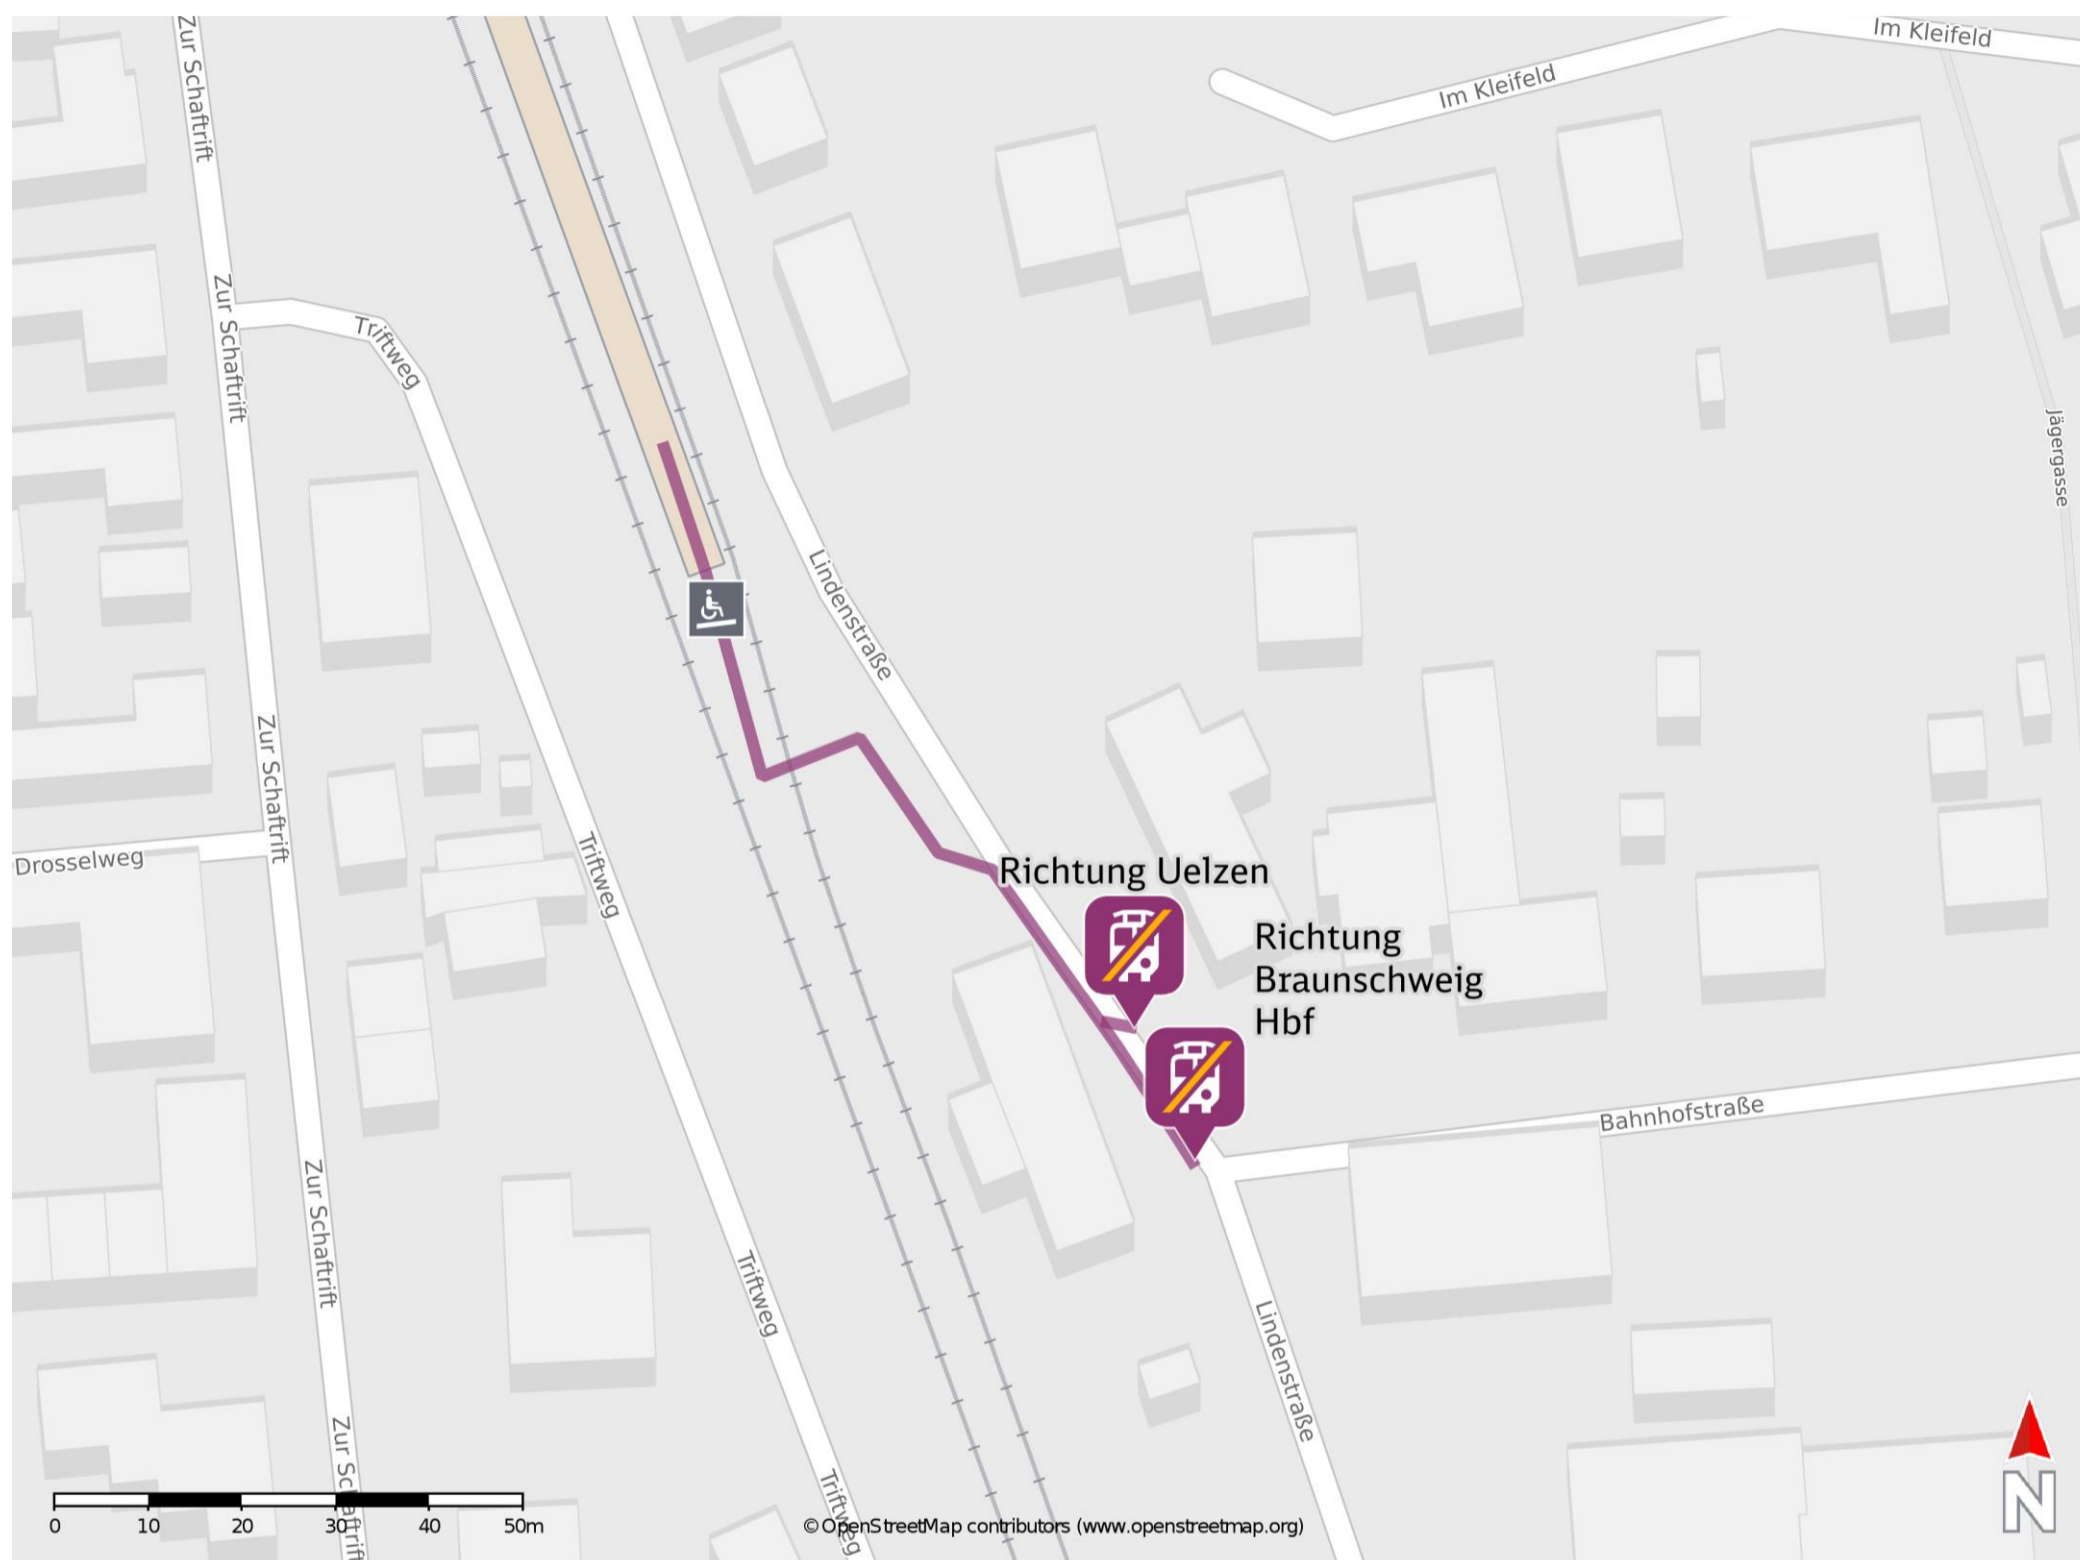

Bad Bodenteich

Wegbeschreibung Schienenersatzverkehr *

Verlassen Sie den Bahnsteig über die Rampe und folgen Sie der Lindenstraße bis zur jeweiligen Ersatzhaltestelle.

Ersatzhaltestelle Richtung Uelzen

Ersatzhaltestelle Richtung Braunschweig Hbf

* Fahrradmitnahme im Schienenersatzverkehr nur begrenzt möglich.
Im QR Code sind die Koordinaten der Ersatzhaltestelle hinterlegt.

— barrierefrei
— nicht barrierefrei