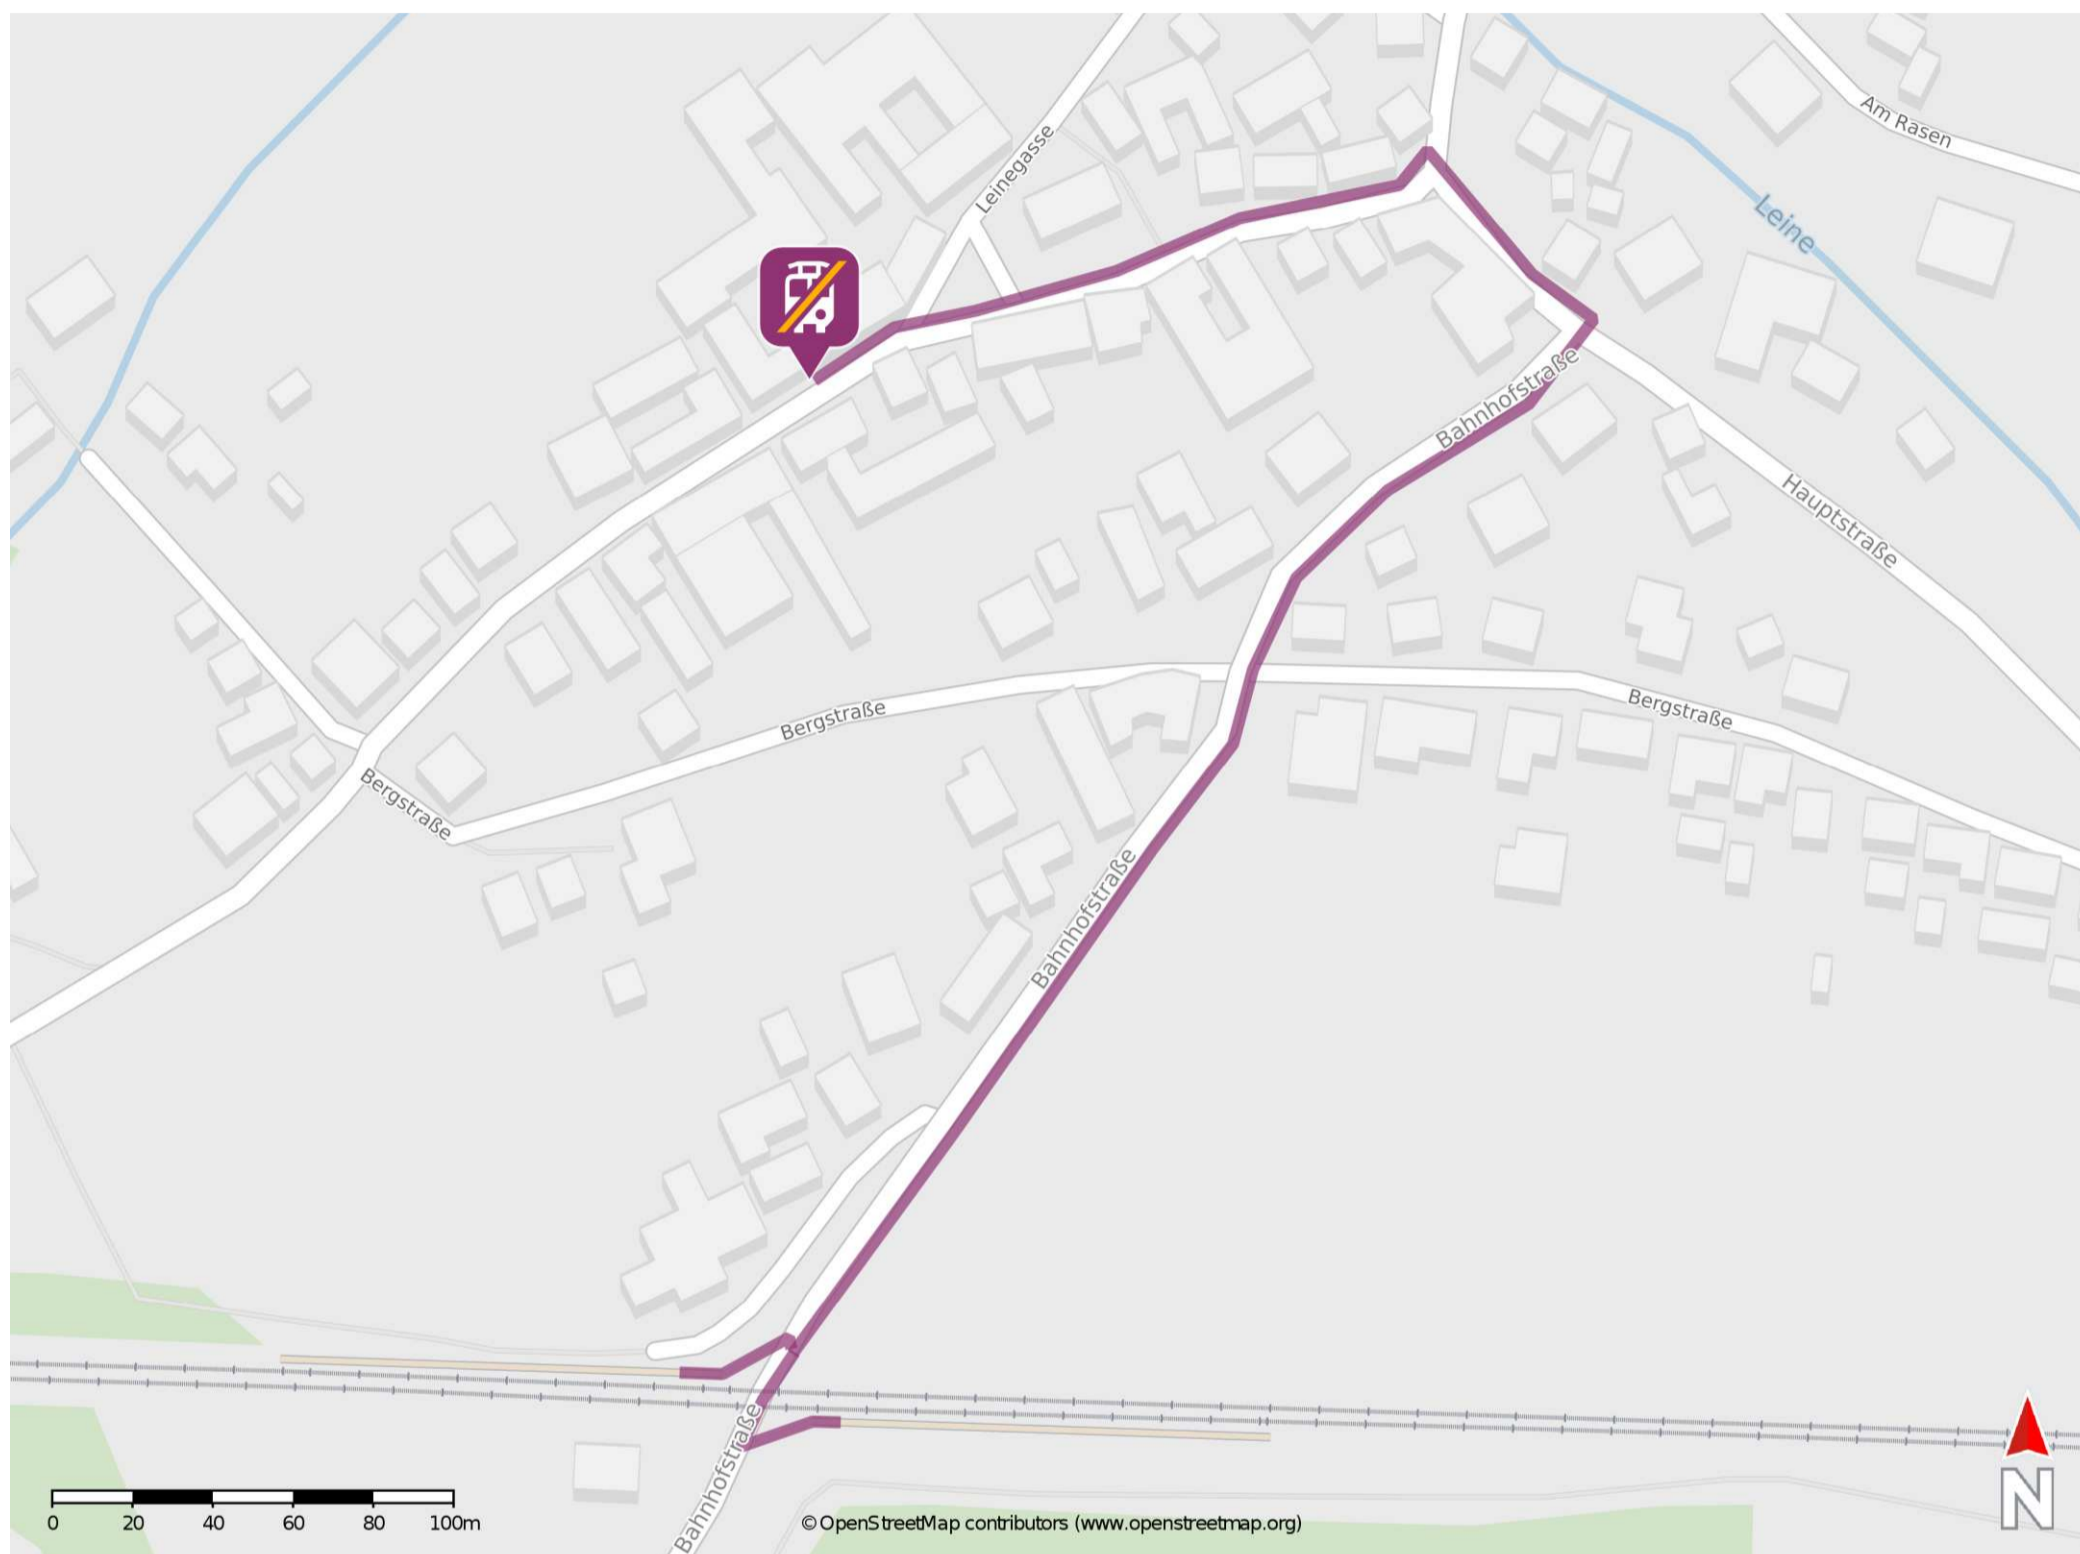

## Bodenrode

### Wegbeschreibung Schienenersatzverkehr \*

Verlassen Sie den Bahnsteig und begeben Sie sich an die Bahnhofstraße. Biegen Sie nach rechts bzw. nach links ab und folgen Sie dem Straßenverlauf bis zur Hauptstraße. Biegen Sie nach links ab und folgen Sie der Straße bis zur Kreuzung. Biegen Sie erneut nach links ab und folgen Sie dem Straßenverlauf bis zur Ersatzhaltestelle. Die Ersatzhaltestelle befindet sich an der Bushaltestelle Bodenrode Mitte.

\* Fahrradmitnahme im Schienenersatzverkehr nur begrenzt möglich.  
Im QR Code sind die Koordinaten der Ersatzhaltestelle hinterlegt.

— barrierefrei  
— nicht barrierefrei