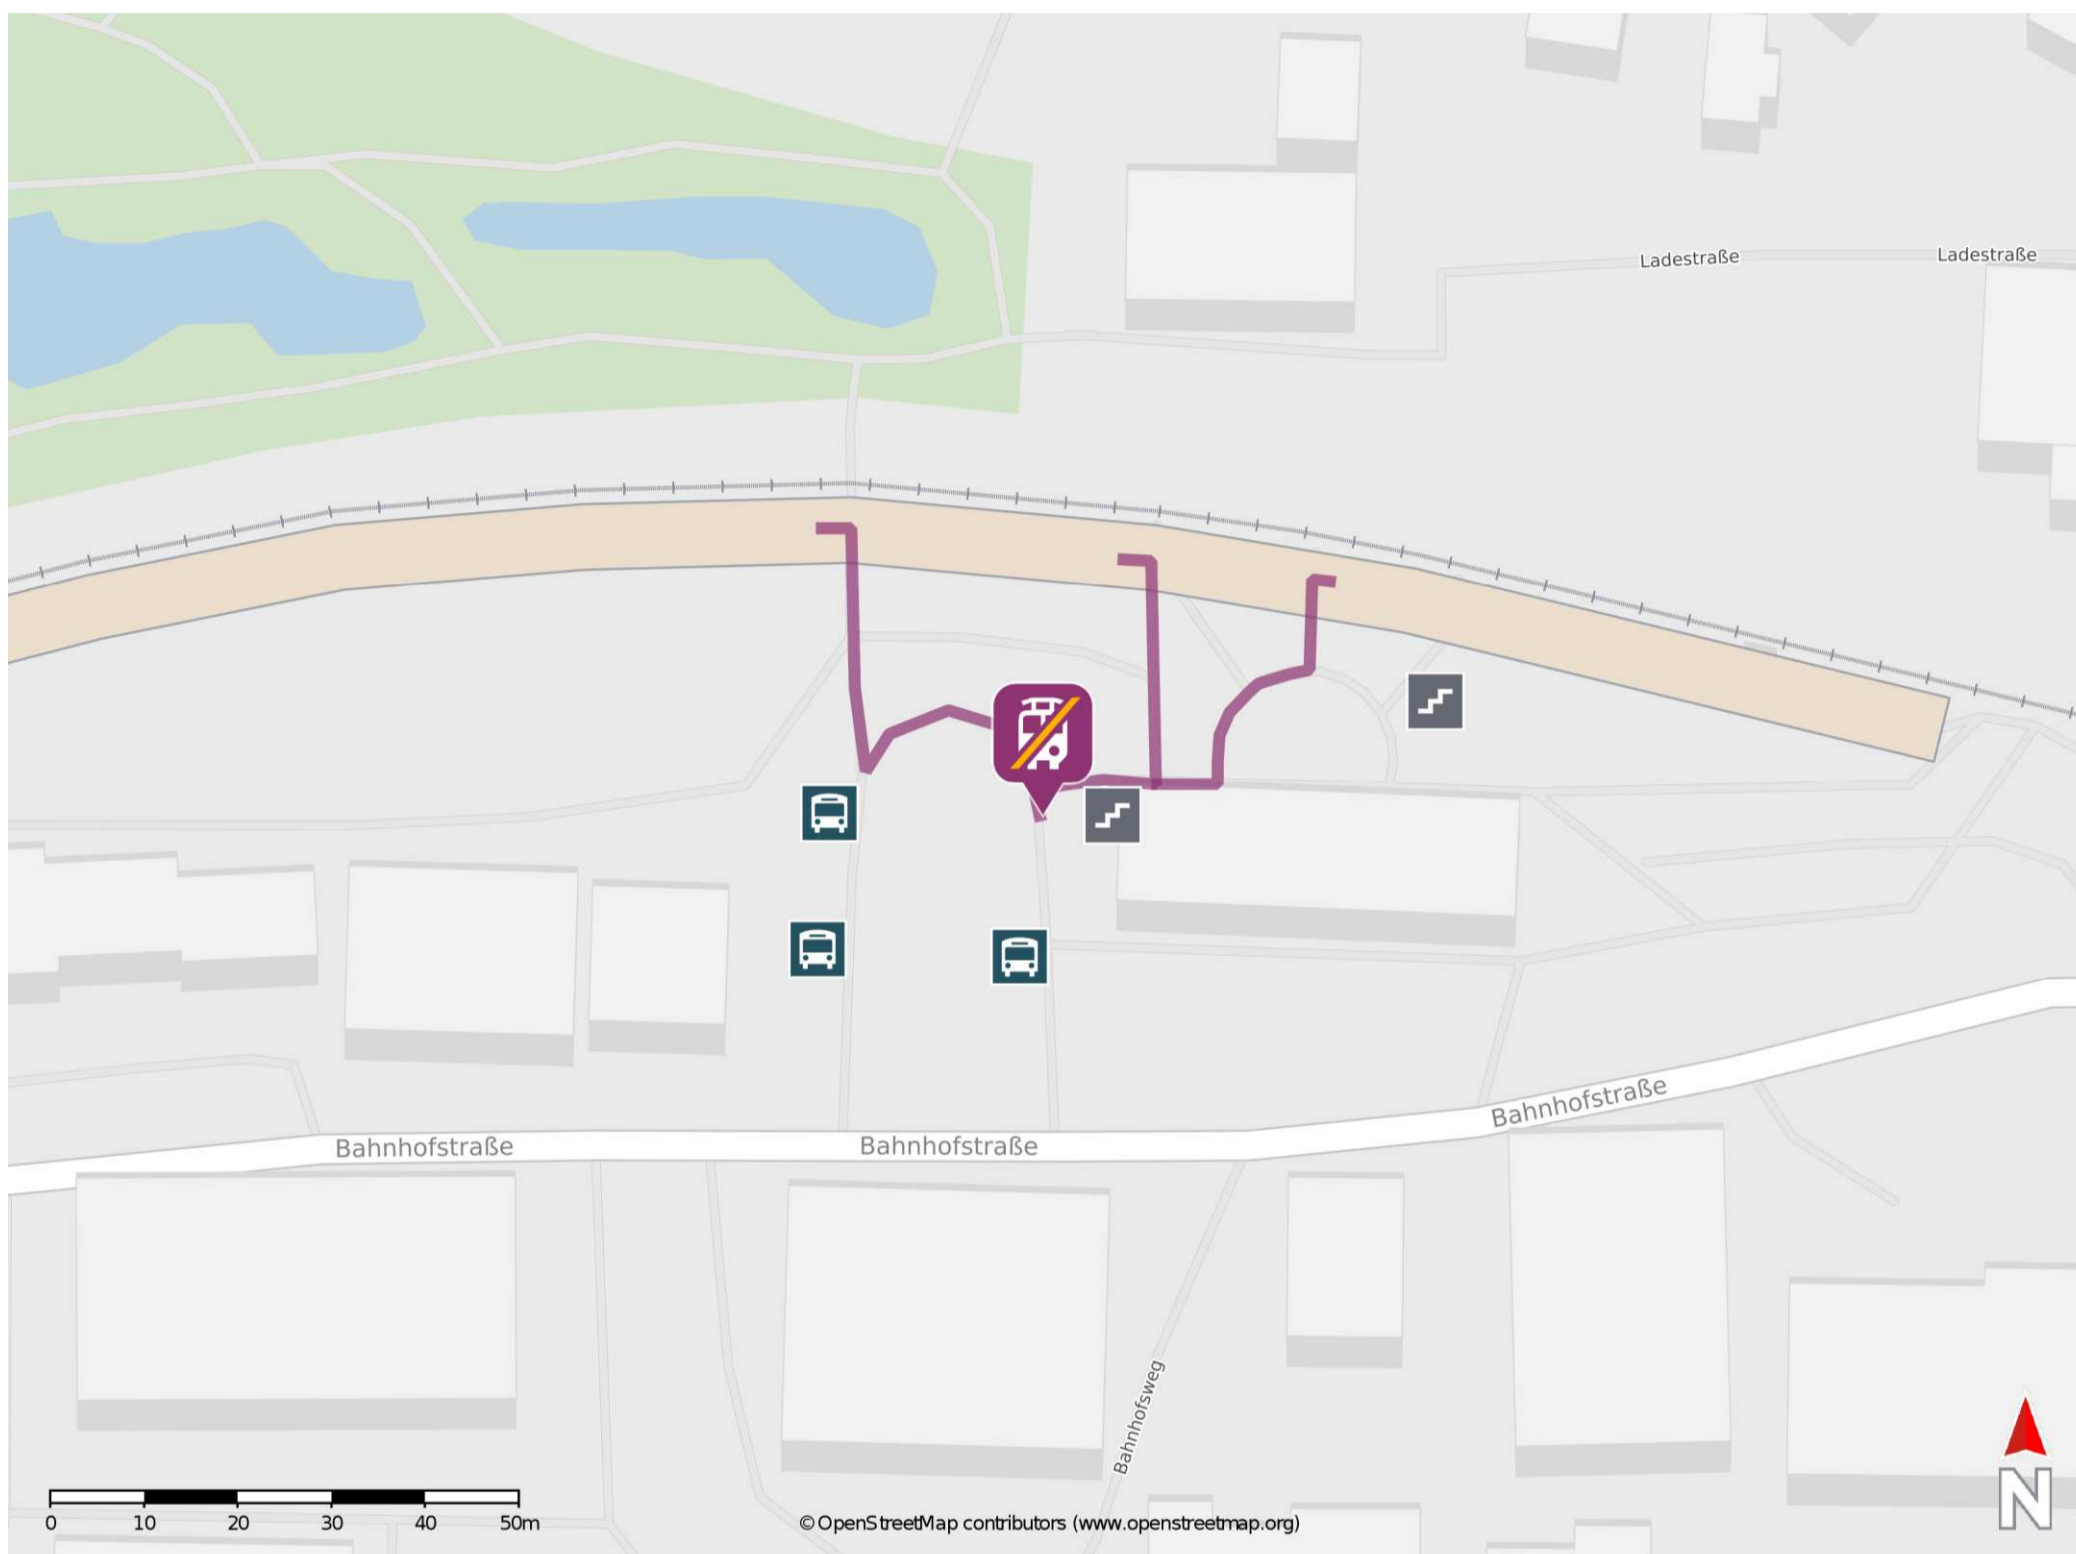

### Wegbeschreibung Schienenersatzverkehr \*

Verlassen Sie den Bahnsteig in Richtung Bahnhofstraße und begeben Sie sich neben das Rathaus. Die Ersatzhaltestelle befindet sich an der Straßenschleife an Haltestelle 2.

\* Fahrradmitnahme im Schienenersatzverkehr nur begrenzt möglich.  
Im QR Code sind die Koordinaten der Ersatzhaltestelle hinterlegt.

— barrierefrei  
— nicht barrierefrei