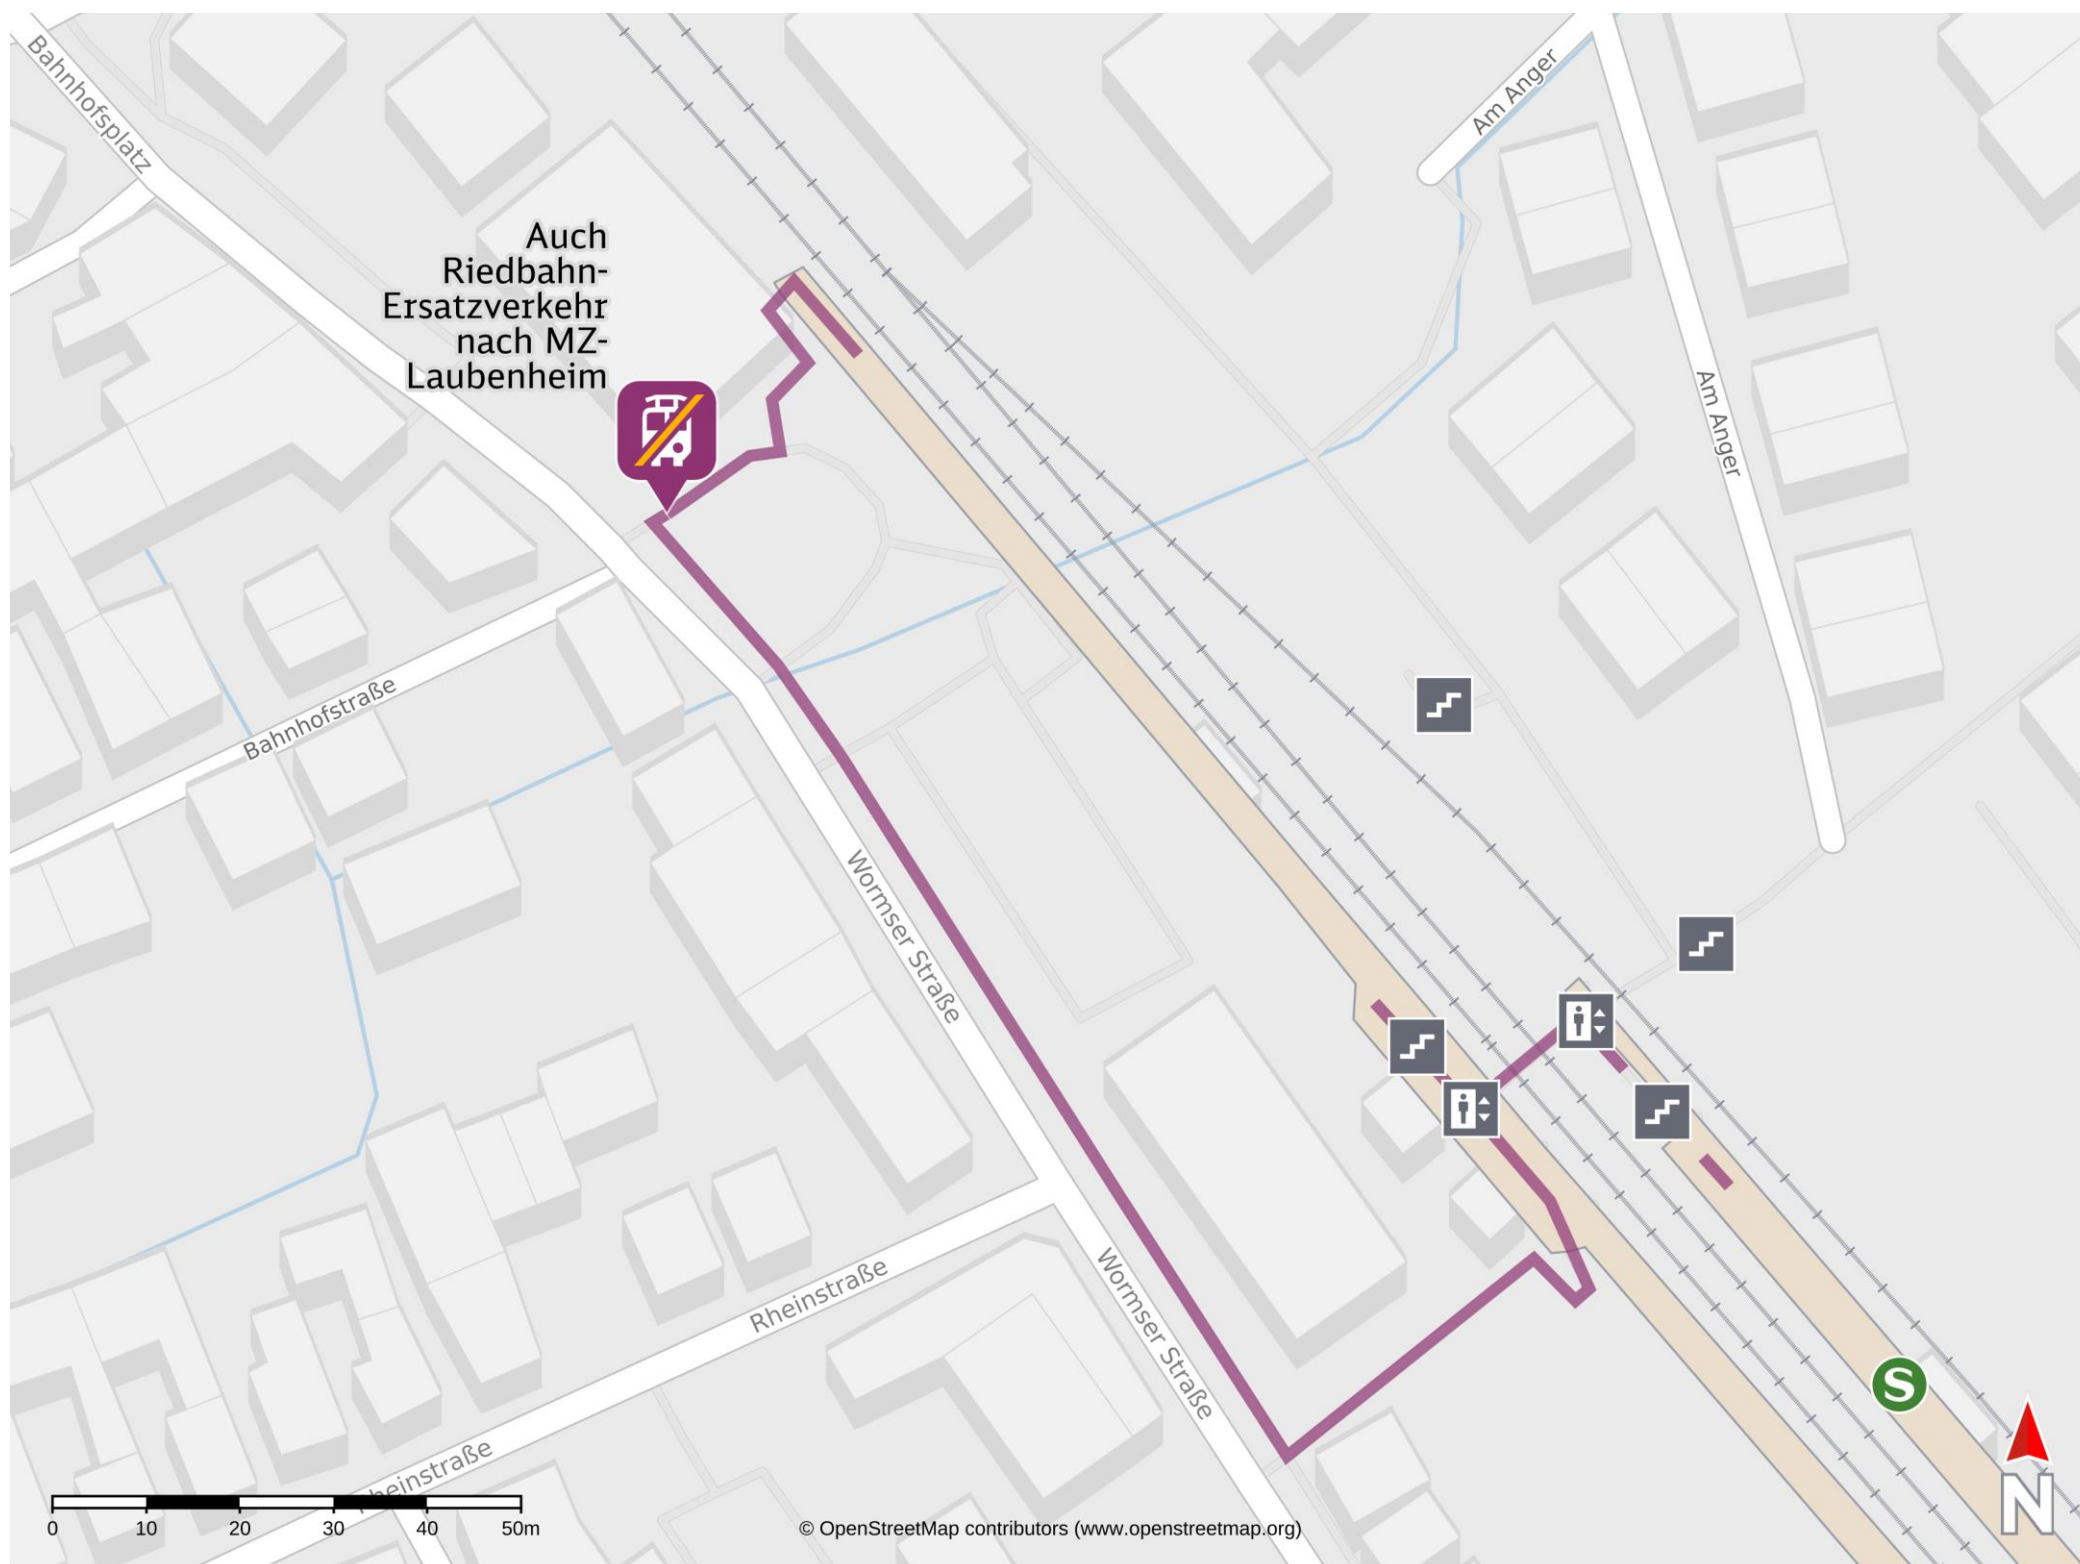

# Umgebungsplan

## Bodenheim

### Wegbeschreibung Schienenersatzverkehr \*

Verlassen Sie den Bahnsteig, ggf. durch die Unterführung, und begeben Sie sich an die Wormser Straße. Biegen Sie nach rechts ab und folgen Sie dem Straßenverlauf bis zur Ersatzhaltestelle. Die Ersatzhaltestelle befindet sich an der Bushaltestelle Wormser Straße.

Auch Riedbahn-Ersatzverkehr nach Mainz-Laubenheim.

\*Fahrradmitnahme im Schienenersatzverkehr nur begrenzt, teilweise gar nicht möglich. Bitte informieren Sie sich bei dem von Ihnen genutzten Eisenbahnverkehrsunternehmen. Im QR Code sind die Koordinaten der Ersatzhaltestelle hinterlegt.