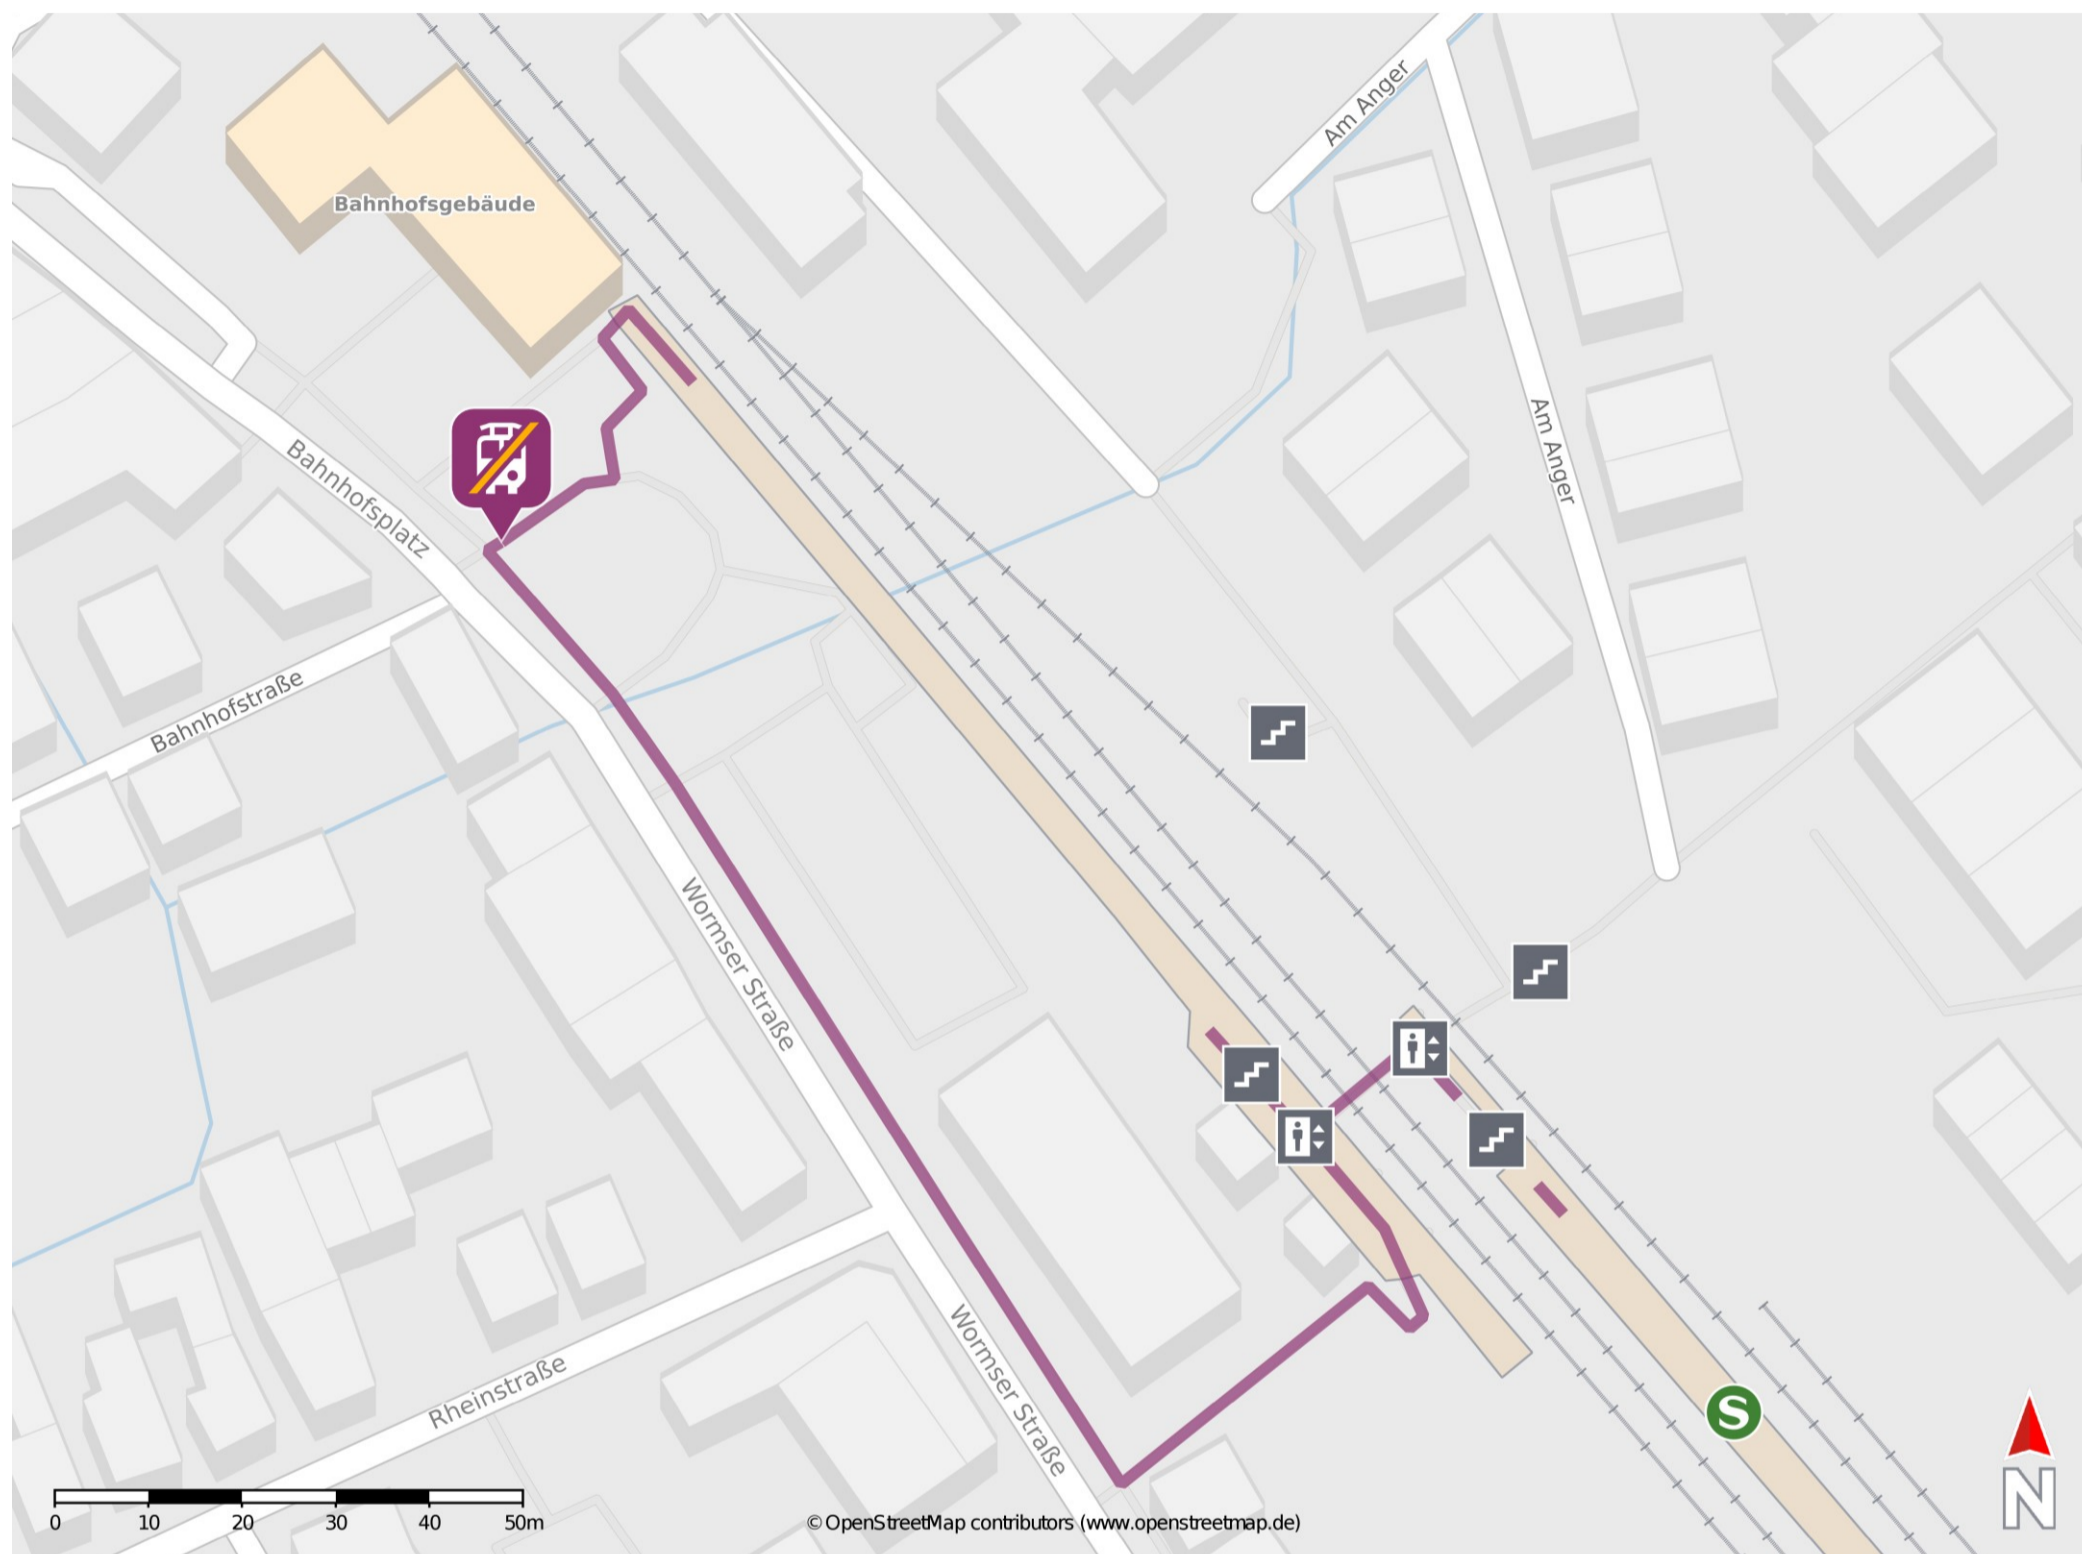

## Bodenheim

### Wegbeschreibung Schienenersatzverkehr \*

Verlassen Sie den Bahnsteig, ggf. durch die Unterführung, und begeben Sie sich an die Wormser Straße. Biegen Sie nach rechts ab und folgen Sie dem Straßenverlauf bis zur Ersatzhaltestelle. Die Ersatzhaltestelle befindet sich an der Bushaltestelle Wormser Straße.

\* Fahrradmitnahme im Schienenersatzverkehr nur begrenzt möglich.  
Im QR Code sind die Koordinaten der Ersatzhaltestelle hinterlegt.

— barrierefrei  
— nicht barrierefrei