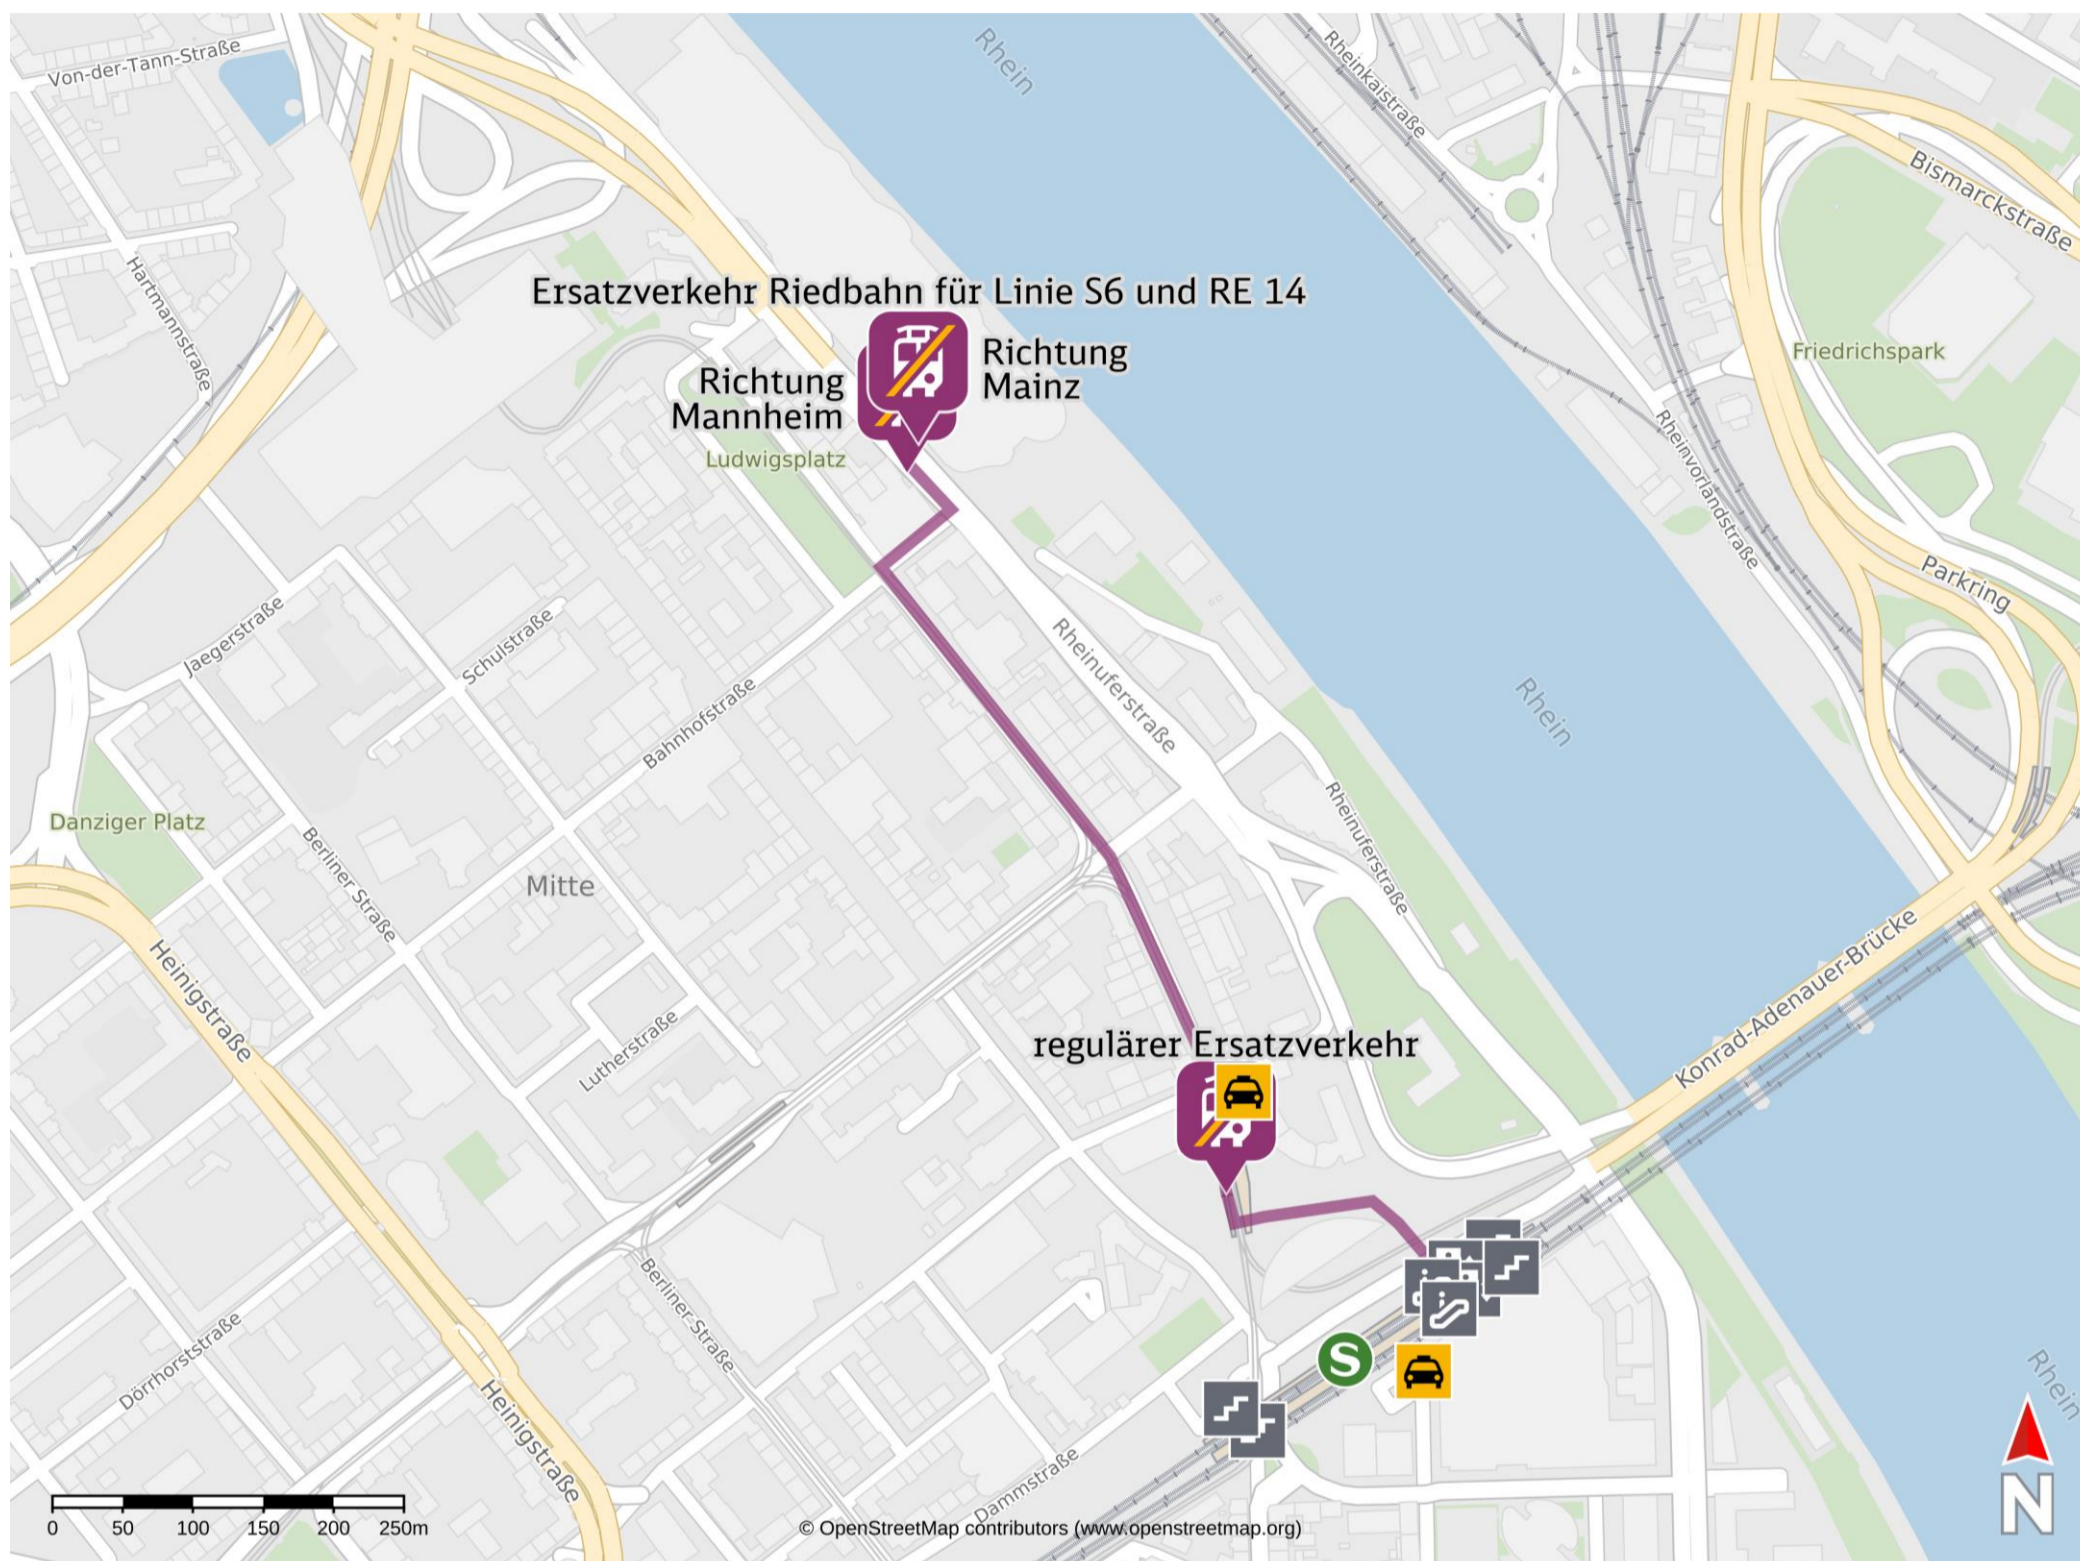

Umgebungsplan

Ludwigshafen (Rhein) Mitte

Wegbeschreibung Schienenersatzverkehr *

Verlassen Sie den Bahnsteig über die Aufzüge oder die Treppenanlagen in Richtung Berliner Platz und begeben Sie sich an den Busbahnhof. Die Ersatzhaltestelle befindet sich am Bussteig A.

Ersatzhaltestelle

Ersatzverkehr Riedbahn für Linie S6 und RE 14: Den Ersatzverkehr Richtung Mannheim oder Mainz erreichen Sie, indem Sie ab dem Bussteig A dem Straßenverlauf der Ludwigstraße folgen. Nach ca. 400 Metern biegen Sie dann rechts in die Bahnhofstraße ab und biegen links in die Rheinuferstraße ab. Die Ersatzhaltestellen befinden sich an den Bushaltestellen Ludwigshafen, Rhein-Galerie.

Ersatzverkehr Riedbahn für Linie S6 und RE 14

*Fahrradmitnahme im Schienenersatzverkehr nur begrenzt, teilweise gar nicht möglich. Bitte informieren Sie sich bei dem von Ihnen genutzten Eisenbahnverkehrsunternehmen. Im QR Code sind die Koordinaten der Ersatzhaltestelle hinterlegt.