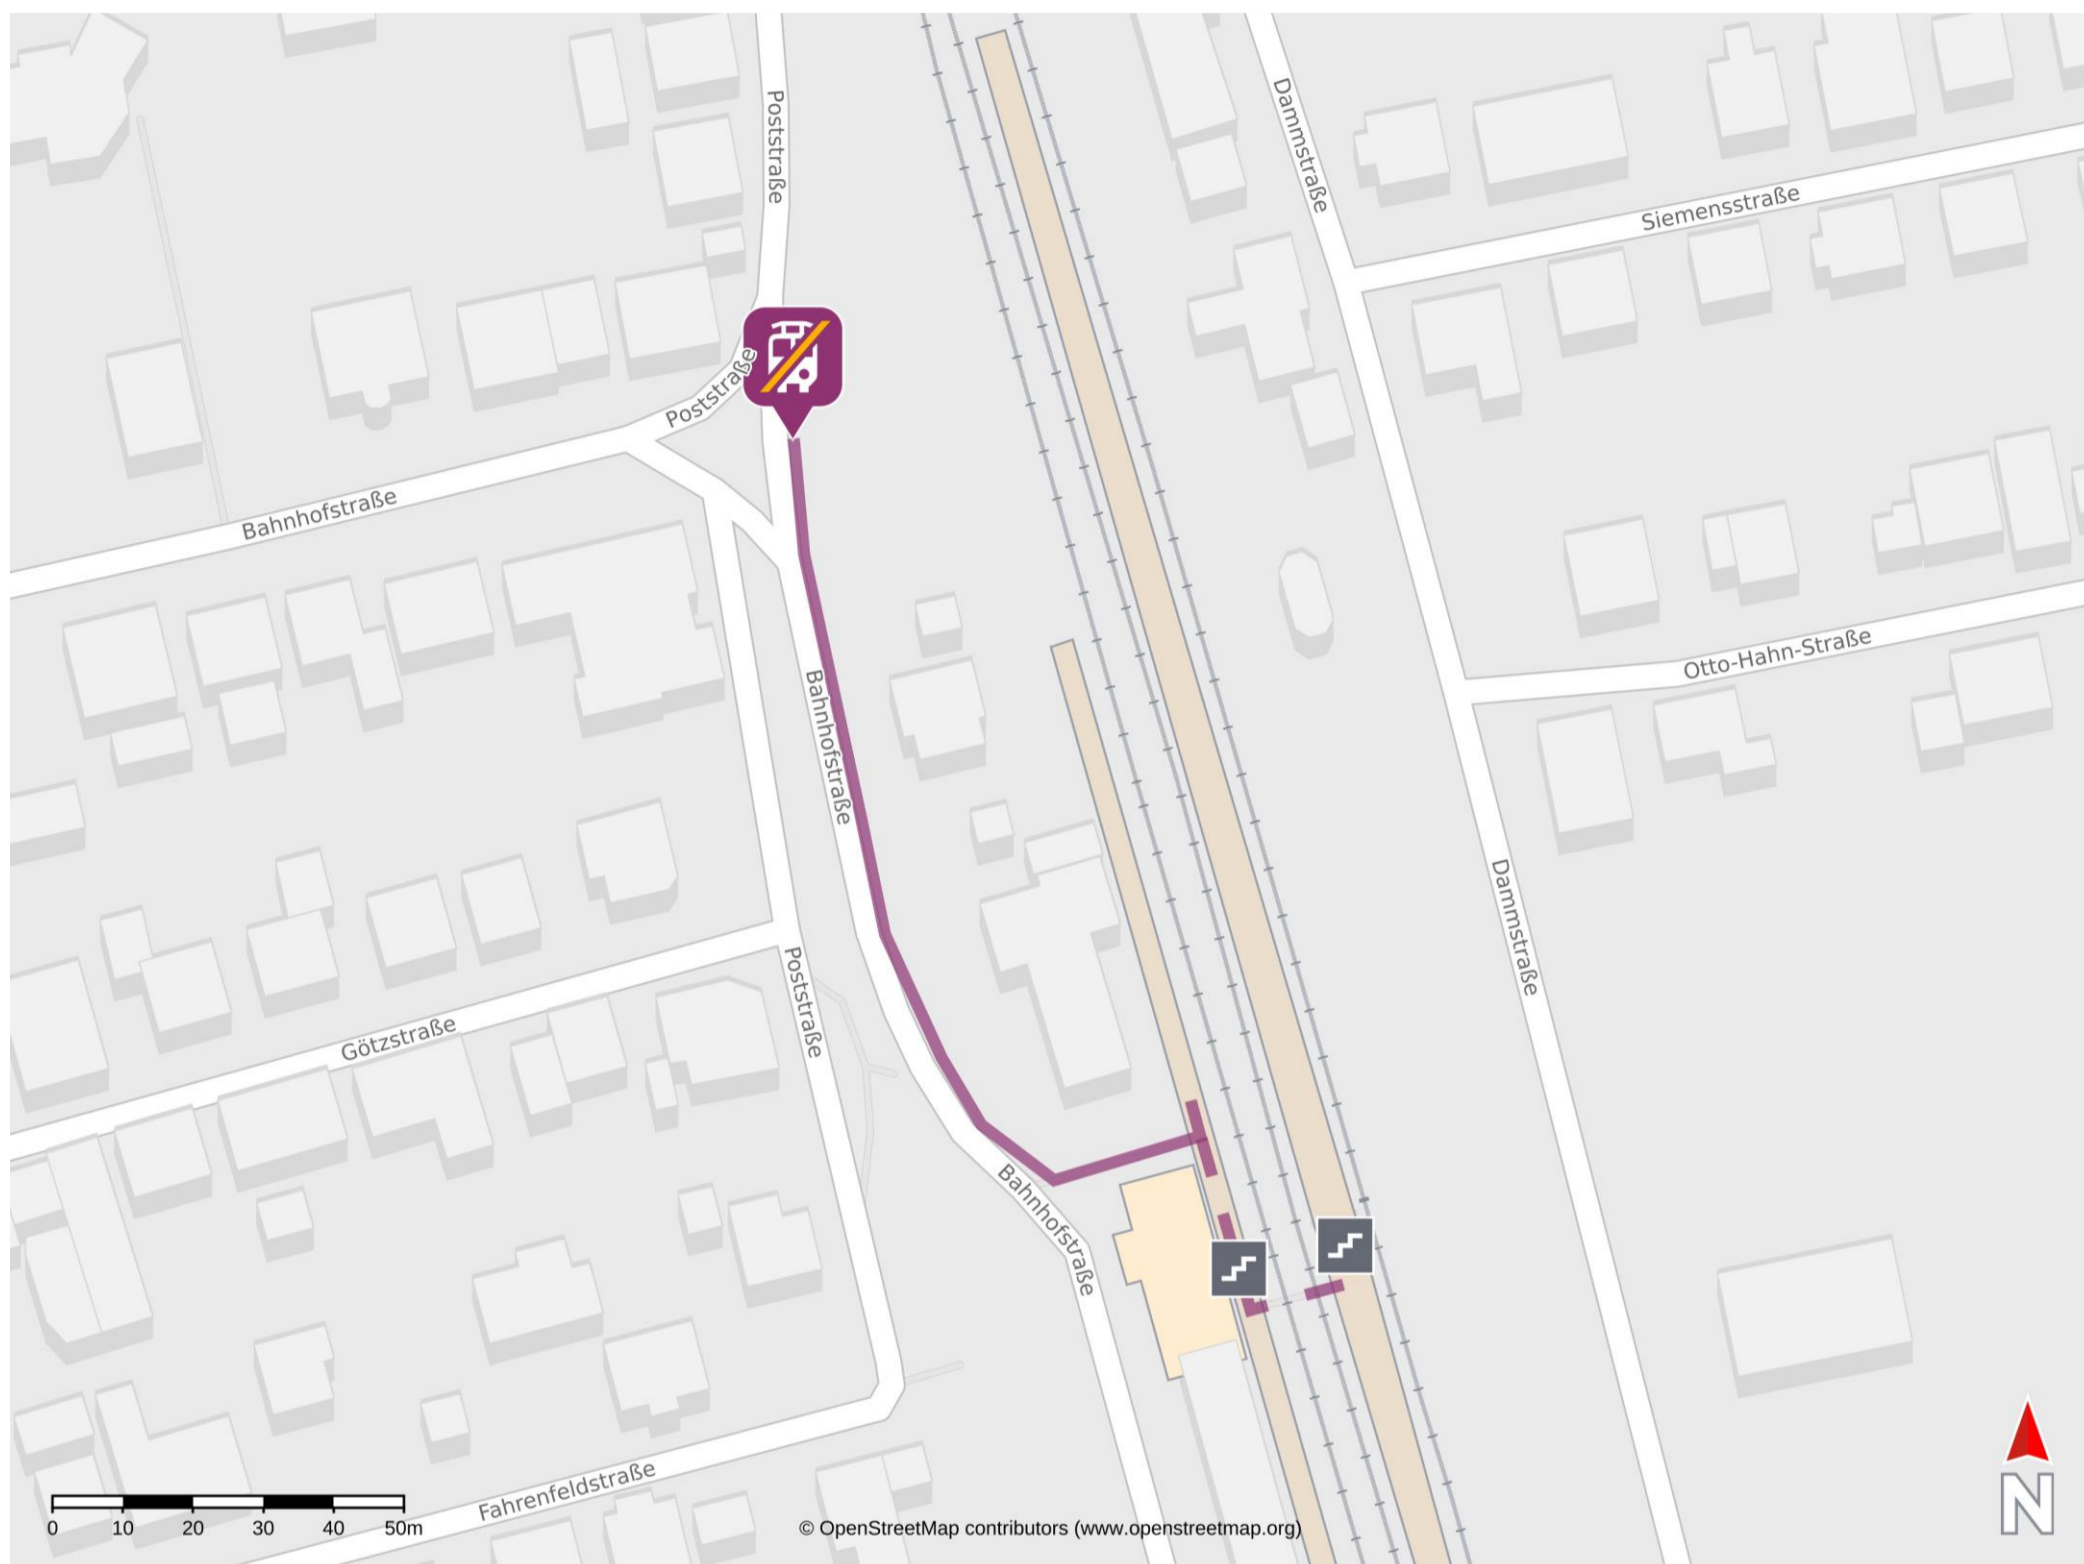

Umgebungsplan

Bodenfelde

Wegbeschreibung Schienenersatzverkehr *

Verlassen Sie den Bahnsteig, ggf. durch die Unterführung, und begeben Sie sich an die Bahnhofstraße. Biegen Sie rechts ab und folgen Sie dem Straßenverlauf bis zur Ersatzhaltestelle.

* Keine Fahrradmitnahme im Schienenersatzverkehr.
Im QR Code sind die Koordinaten der Ersatzhaltestelle hinterlegt.

— barrierefrei
— nicht barrierefrei