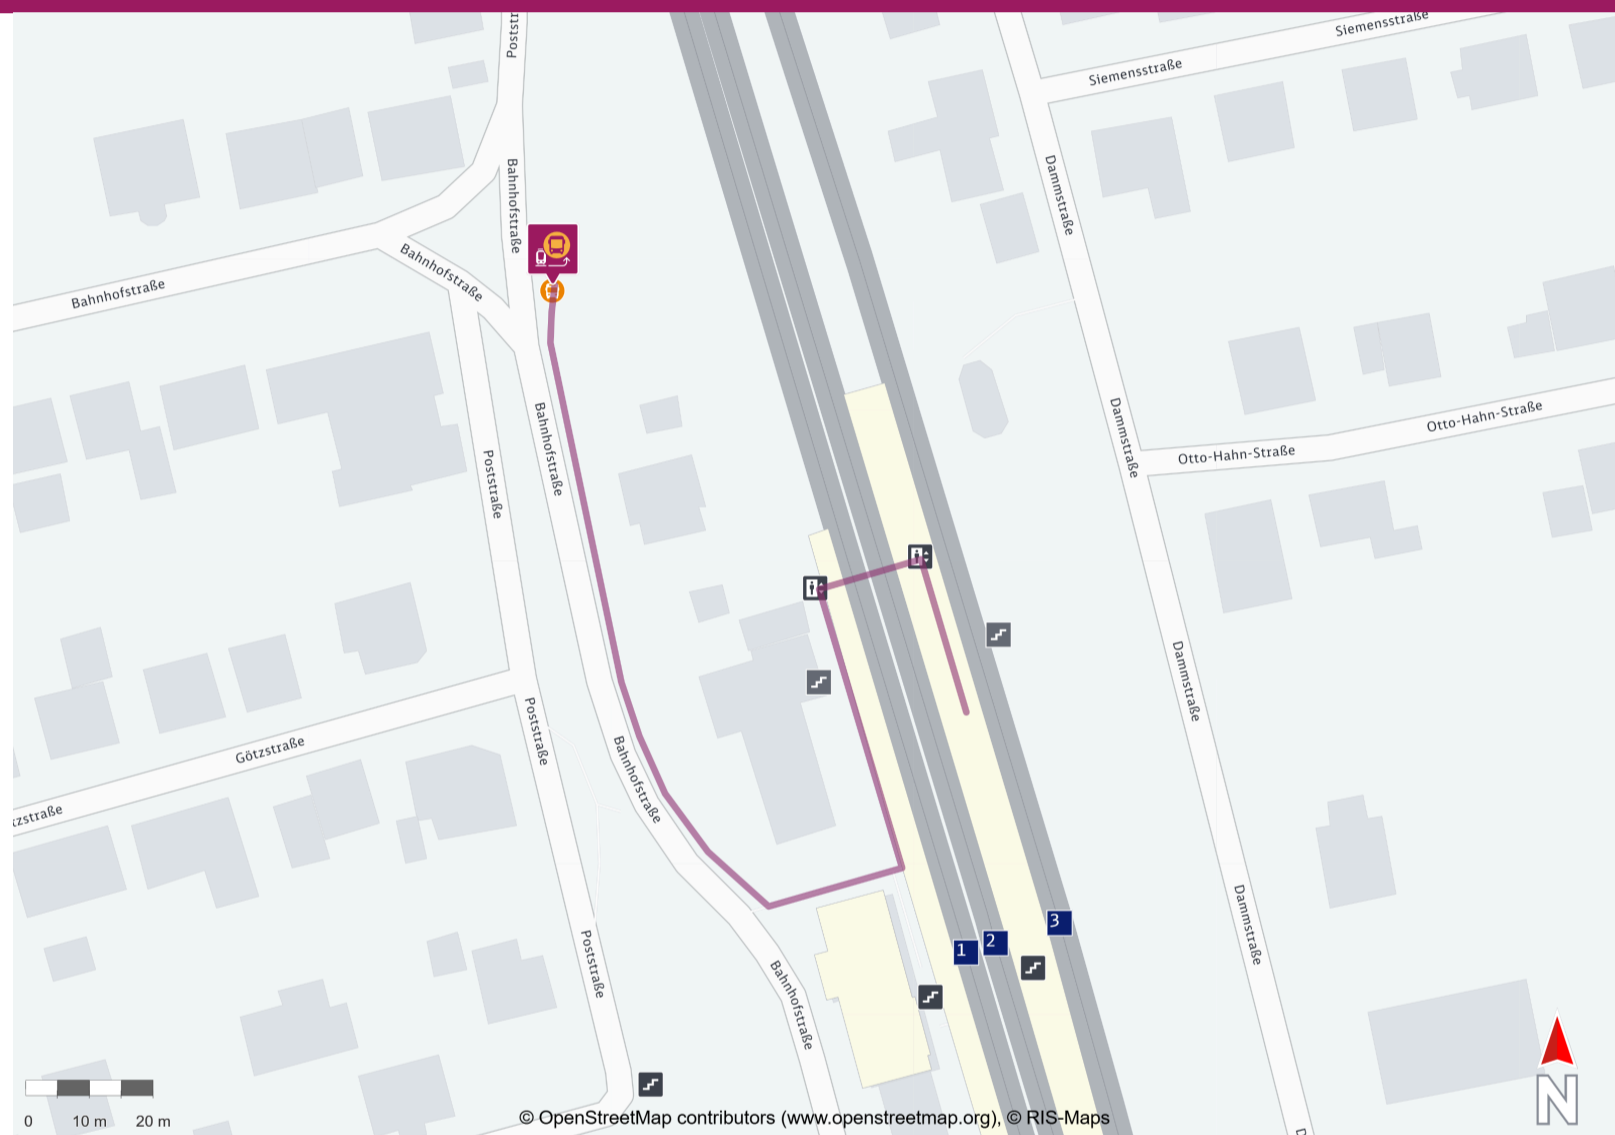

# Ihr Weg zum Ersatzverkehr Bodenfelde

*Your way to the replacement service stop Bodenfelde*

## Abfahrtszeiten und weitere Informationen

Departure times and  
additional information

 **Barrierefreier Weg**  
Accessible way

 **Nicht-barrierefreier Weg**  
Non-accessible way

## Wegbeschreibung zur Ersatzhaltestelle\*

Temporäre Haltestelle aufgrund von Bauarbeiten: Verlassen Sie den Bahnsteig, ggf. durch die Unterführung, und begeben Sie sich an die Bahnhofstraße. Folgen Sie dem Straßenverlauf in die Poststraße und begeben Sie sich dann an die Ersatzhaltestelle.