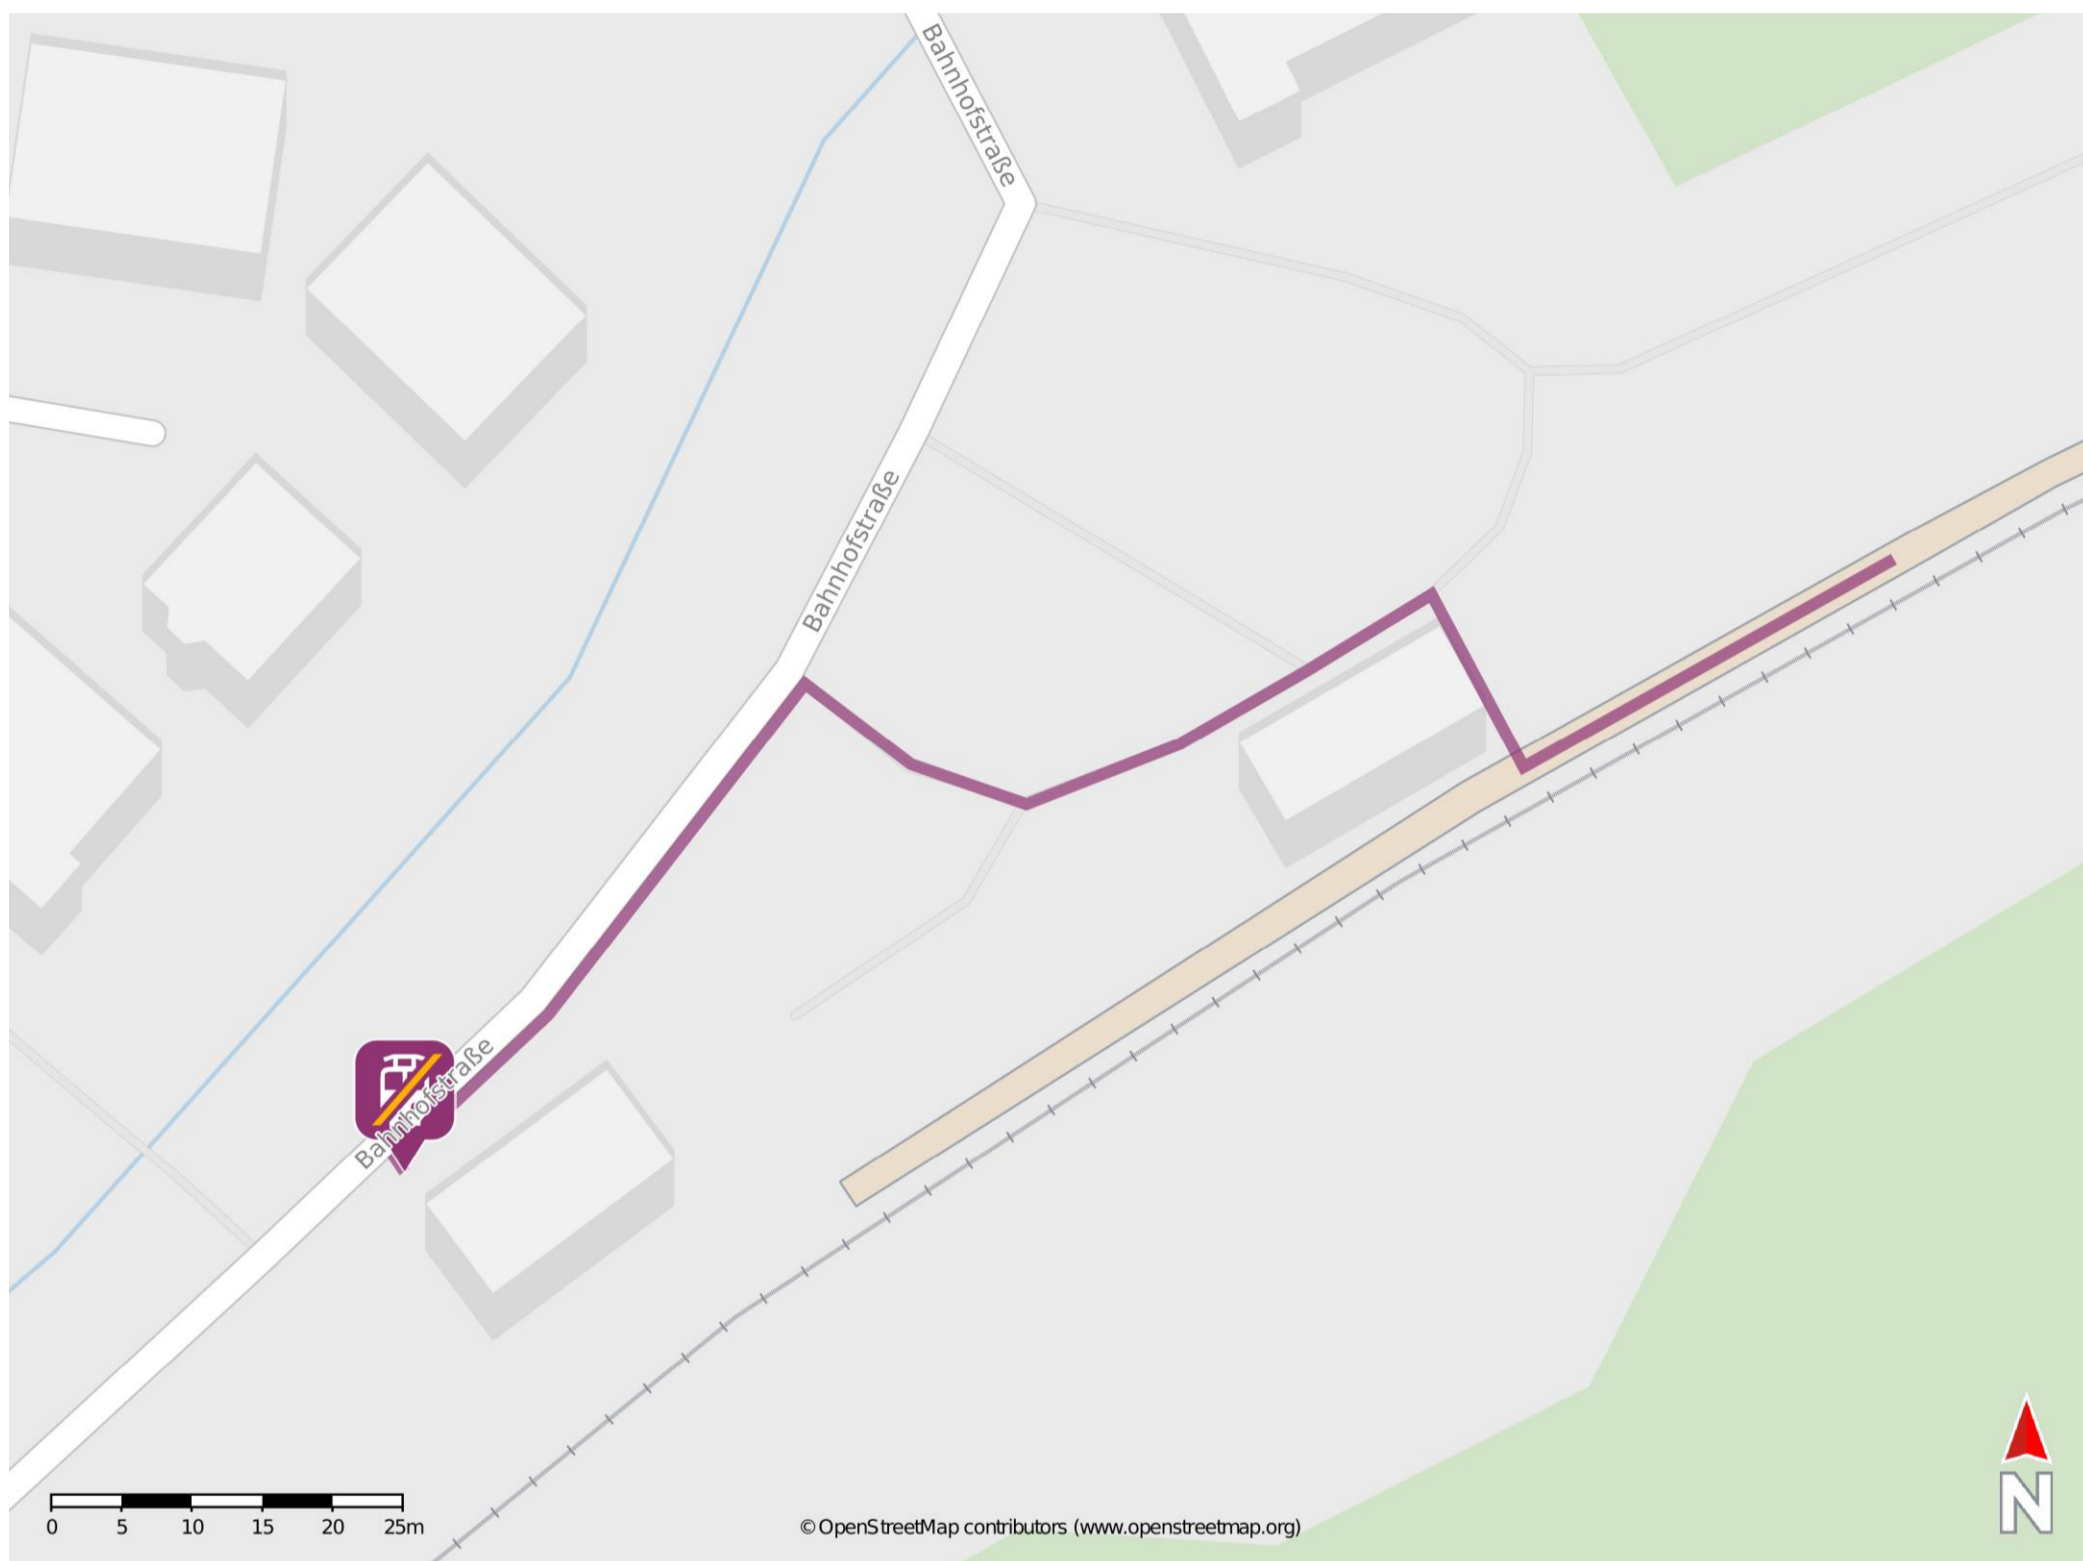

Umgebungsplan

Bodelshausen

Wegbeschreibung Schienenersatzverkehr *

Verlassen Sie den Bahnsteig und begeben Sie sich vor das Bahnhofsgebäude. Biegen Sie dann nach links ab und folgen Sie der Bahnhofstraße wenige Meter zur Ersatzhaltestelle.

*Fahrradmitnahme im Schienenersatzverkehr nur begrenzt, teilweise gar nicht möglich. Bitte informieren Sie sich bei dem von Ihnen genutzten Eisenbahnverkehrsunternehmen. Im QR Code sind die Koordinaten der Ersatzhaltestelle hinterlegt.

— barrierefrei
— nicht barrierefrei