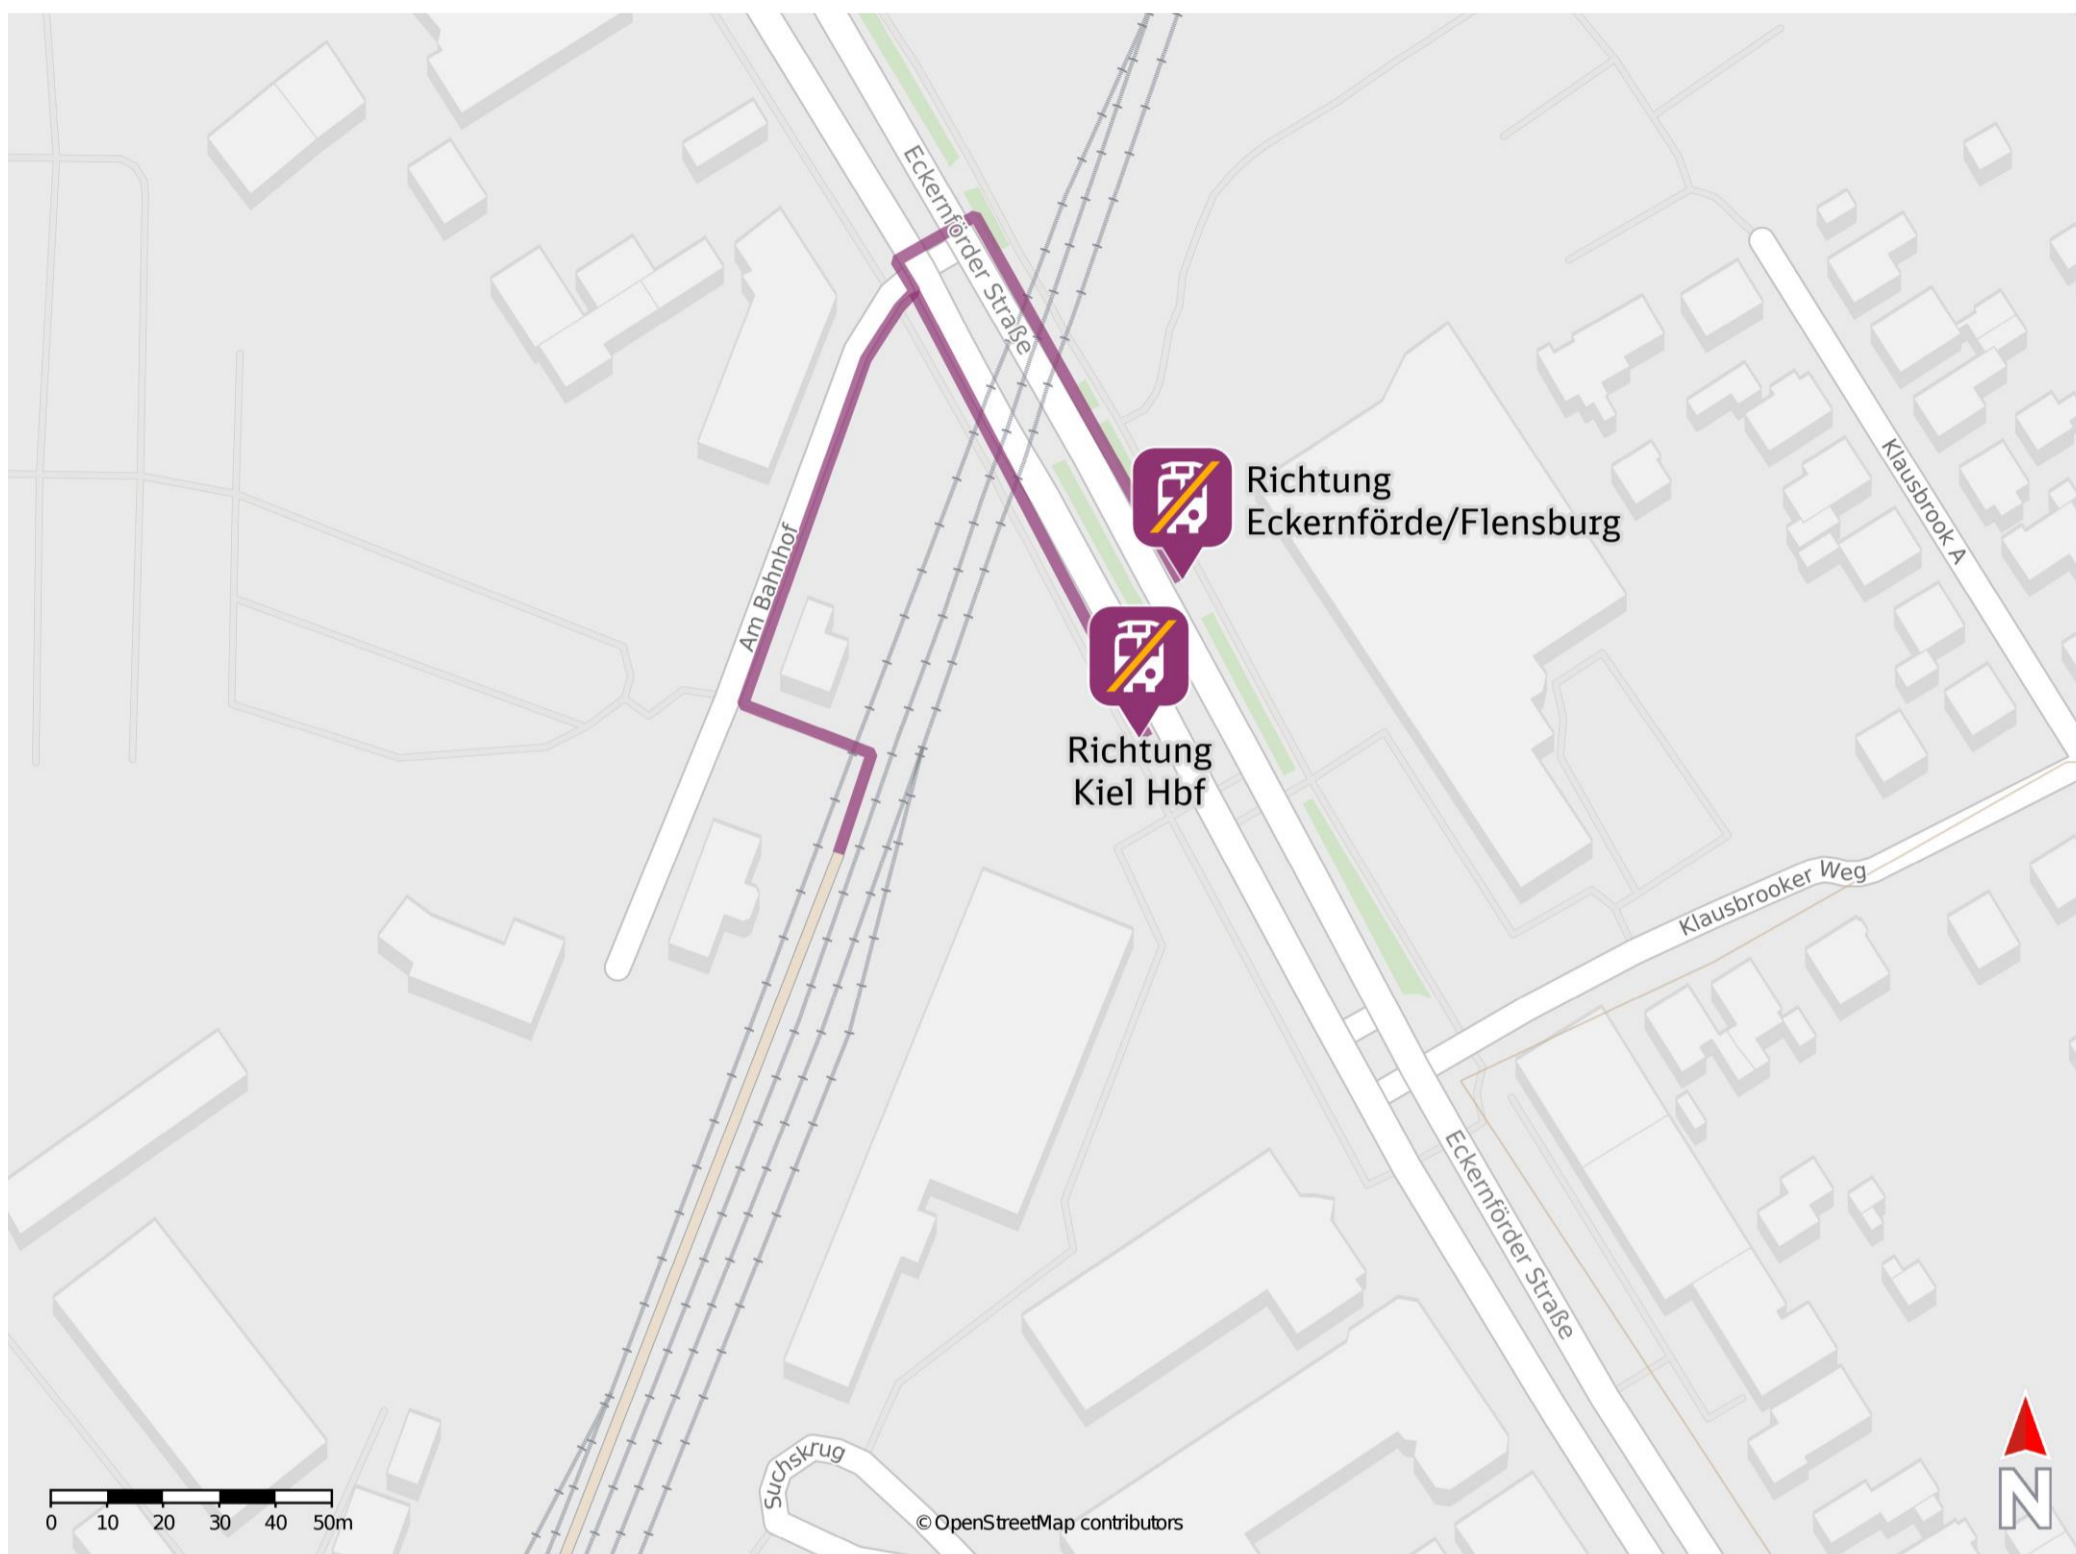

Suchsdorf

Wegbeschreibung Schienenersatzverkehr *

Verlassen Sie den Bahnsteig und begeben Sie sich an die Straße Am Bahnhof. Orientieren Sie sich rechts und biegen Sie an der nächsten Kreuzung rechts in die Eckernförder Straße ab. Passieren Sie den Bahnübergang, ggf. überqueren Sie die Straße, und folgen Sie dem Straßenverlauf bis zu den Ersatzhaltestellen in Richtung Kiel Hbf und Eckernförde/Flensburg.

Ersatzhaltestelle Richtung
Kiel Hbf

Ersatzhaltestelle Richtung
Eckernförde/Flensburg

* Fahrradmitnahme im Schienenersatzverkehr nur begrenzt möglich.
Im QR Code sind die Koordinaten der Ersatzhaltestelle hinterlegt.