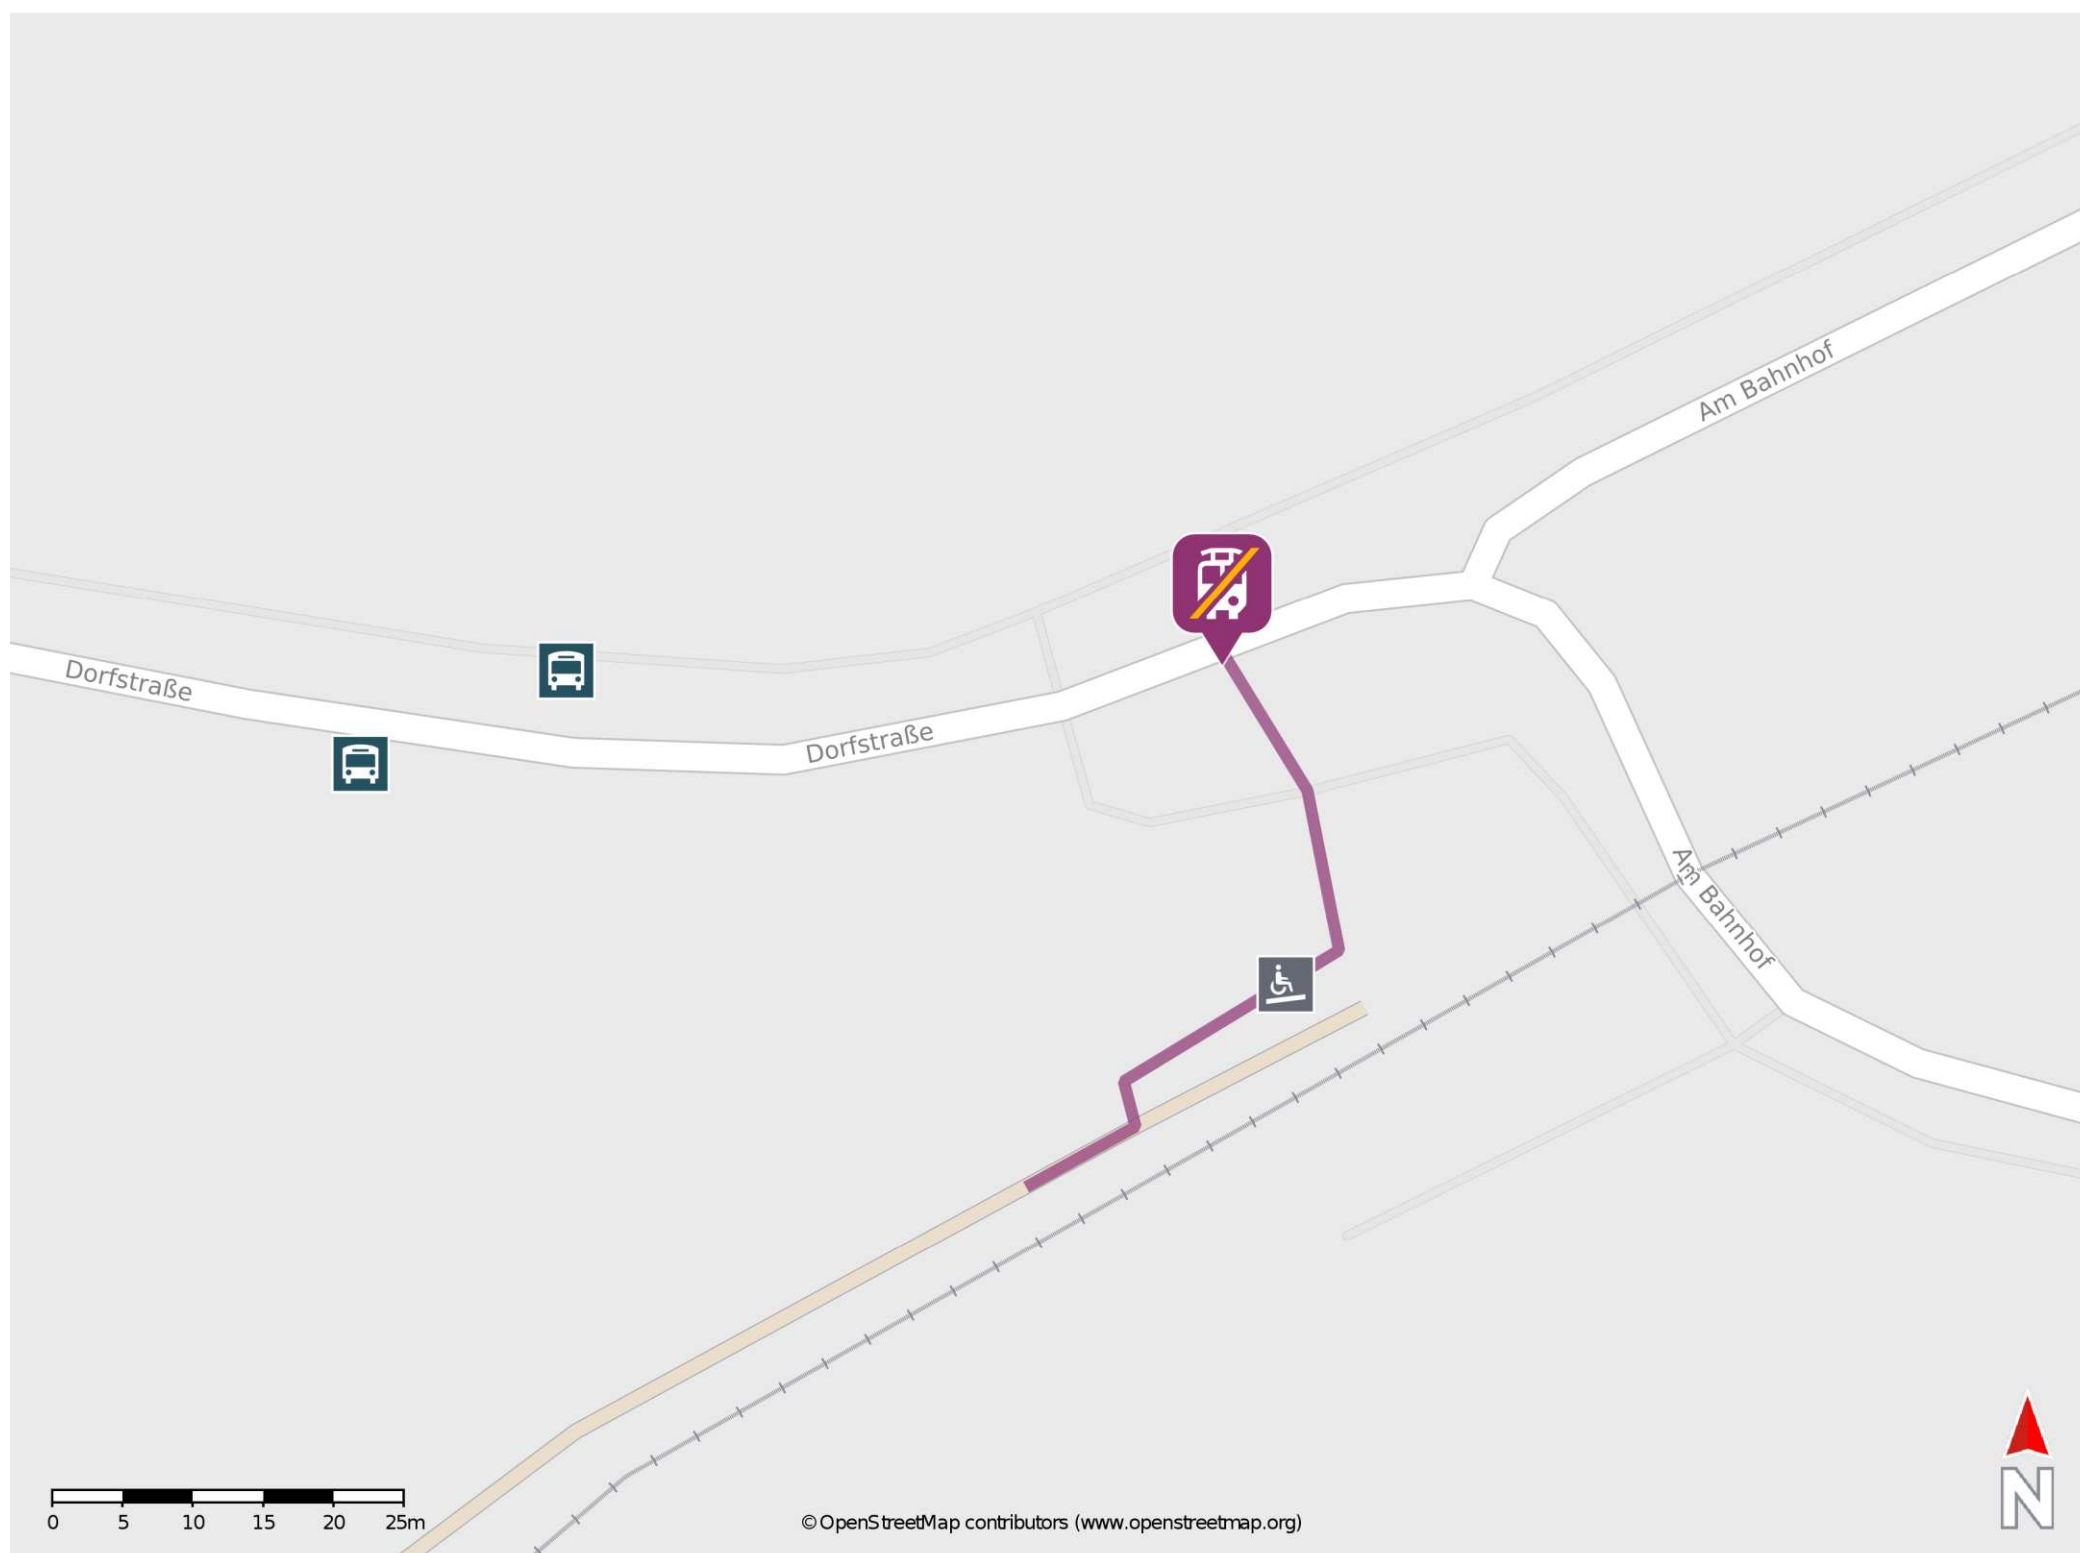

Schülldorf

Wegbeschreibung Schienenersatzverkehr *

Verlassen Sie den Bahnsteig und begeben Sie sich an die Dorfstraße. Orientieren Sie sich nach rechts und begeben Sie sich an die Ersatzhaltestelle. Die Ersatzhaltestelle befindet sich an der Bushaltestelle Schülldorf Bahnhof.

* Fahrradmitnahme im Schienenersatzverkehr nur begrenzt möglich.
Im QR Code sind die Koordinaten der Ersatzhaltestelle hinterlegt.

— barrierefrei
— nicht barrierefrei