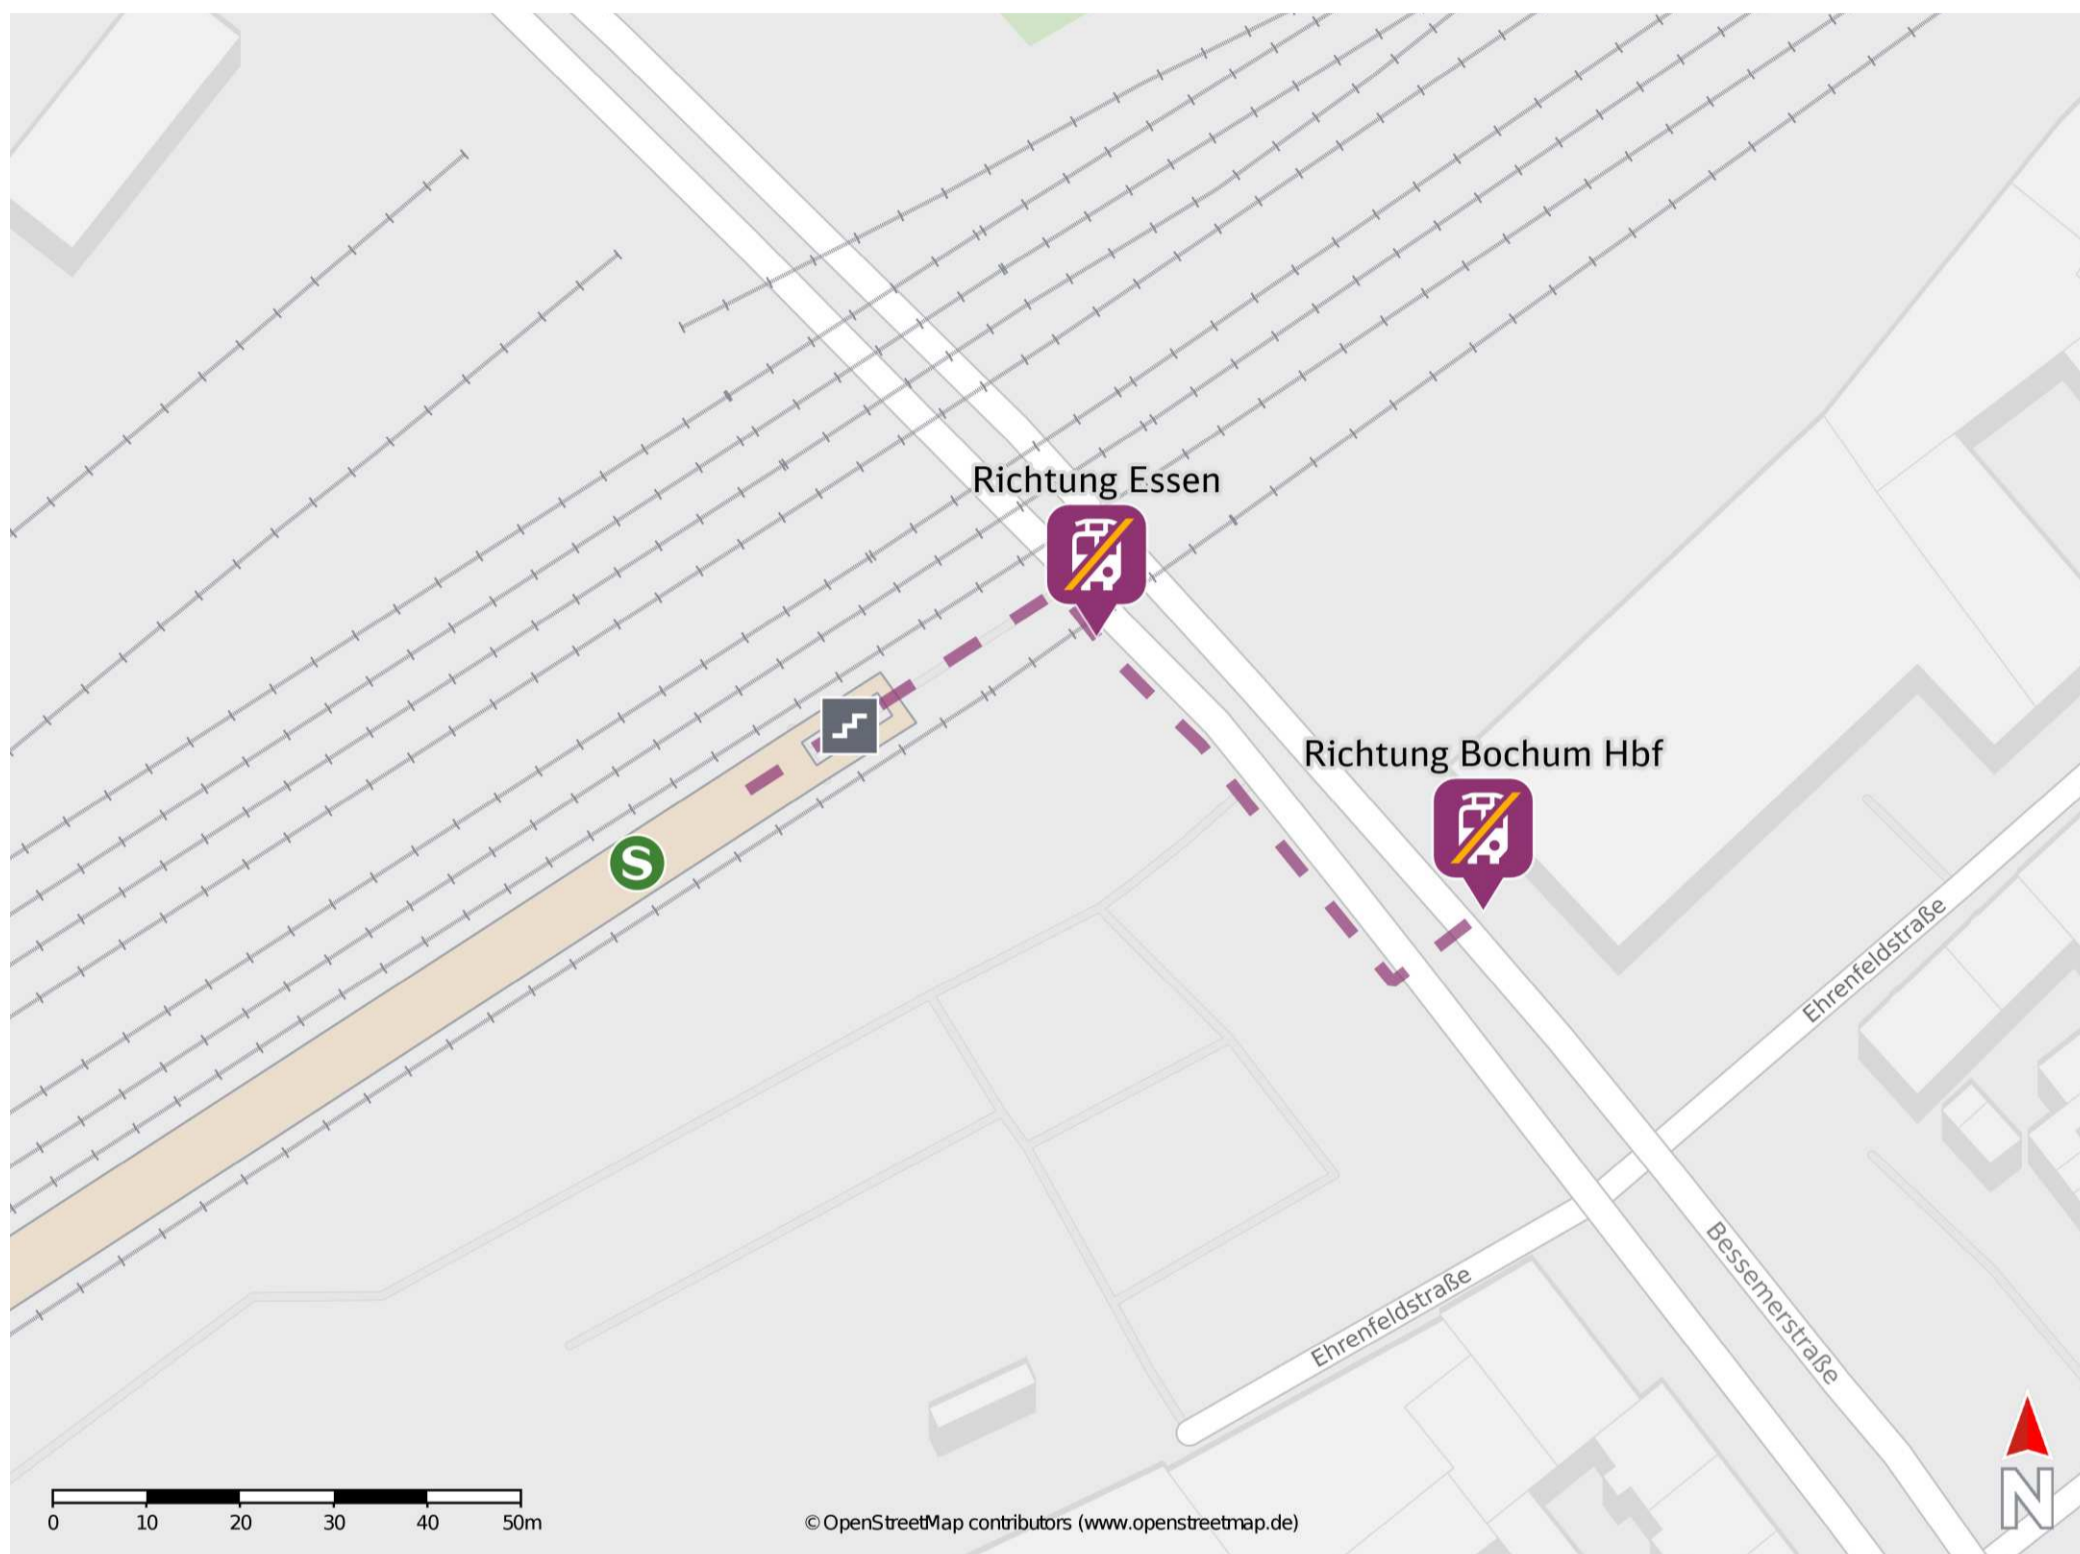

Bochum-Ehrenfeld

Wegbeschreibung Schienenersatzverkehr *

Verlassen Sie den Bahnsteig und begeben Sie sich an die Bessemerstraße. Biegen Sie nach rechts auf diese ein und folgen Sie dem Straßenverlauf bis zu den Ersatzhaltestellen an den Bushaltestellen Bahnhof.

Ersatzhaltestelle Richtung Bochum Hbf

Ersatzhaltestelle Richtung Essen

* Fahrradmitnahme im Schienenersatzverkehr nur begrenzt möglich. Im QR Code sind die Koordinaten der Ersatzhaltestelle hinterlegt.

——— barrierefrei
- - - nicht barrierefrei