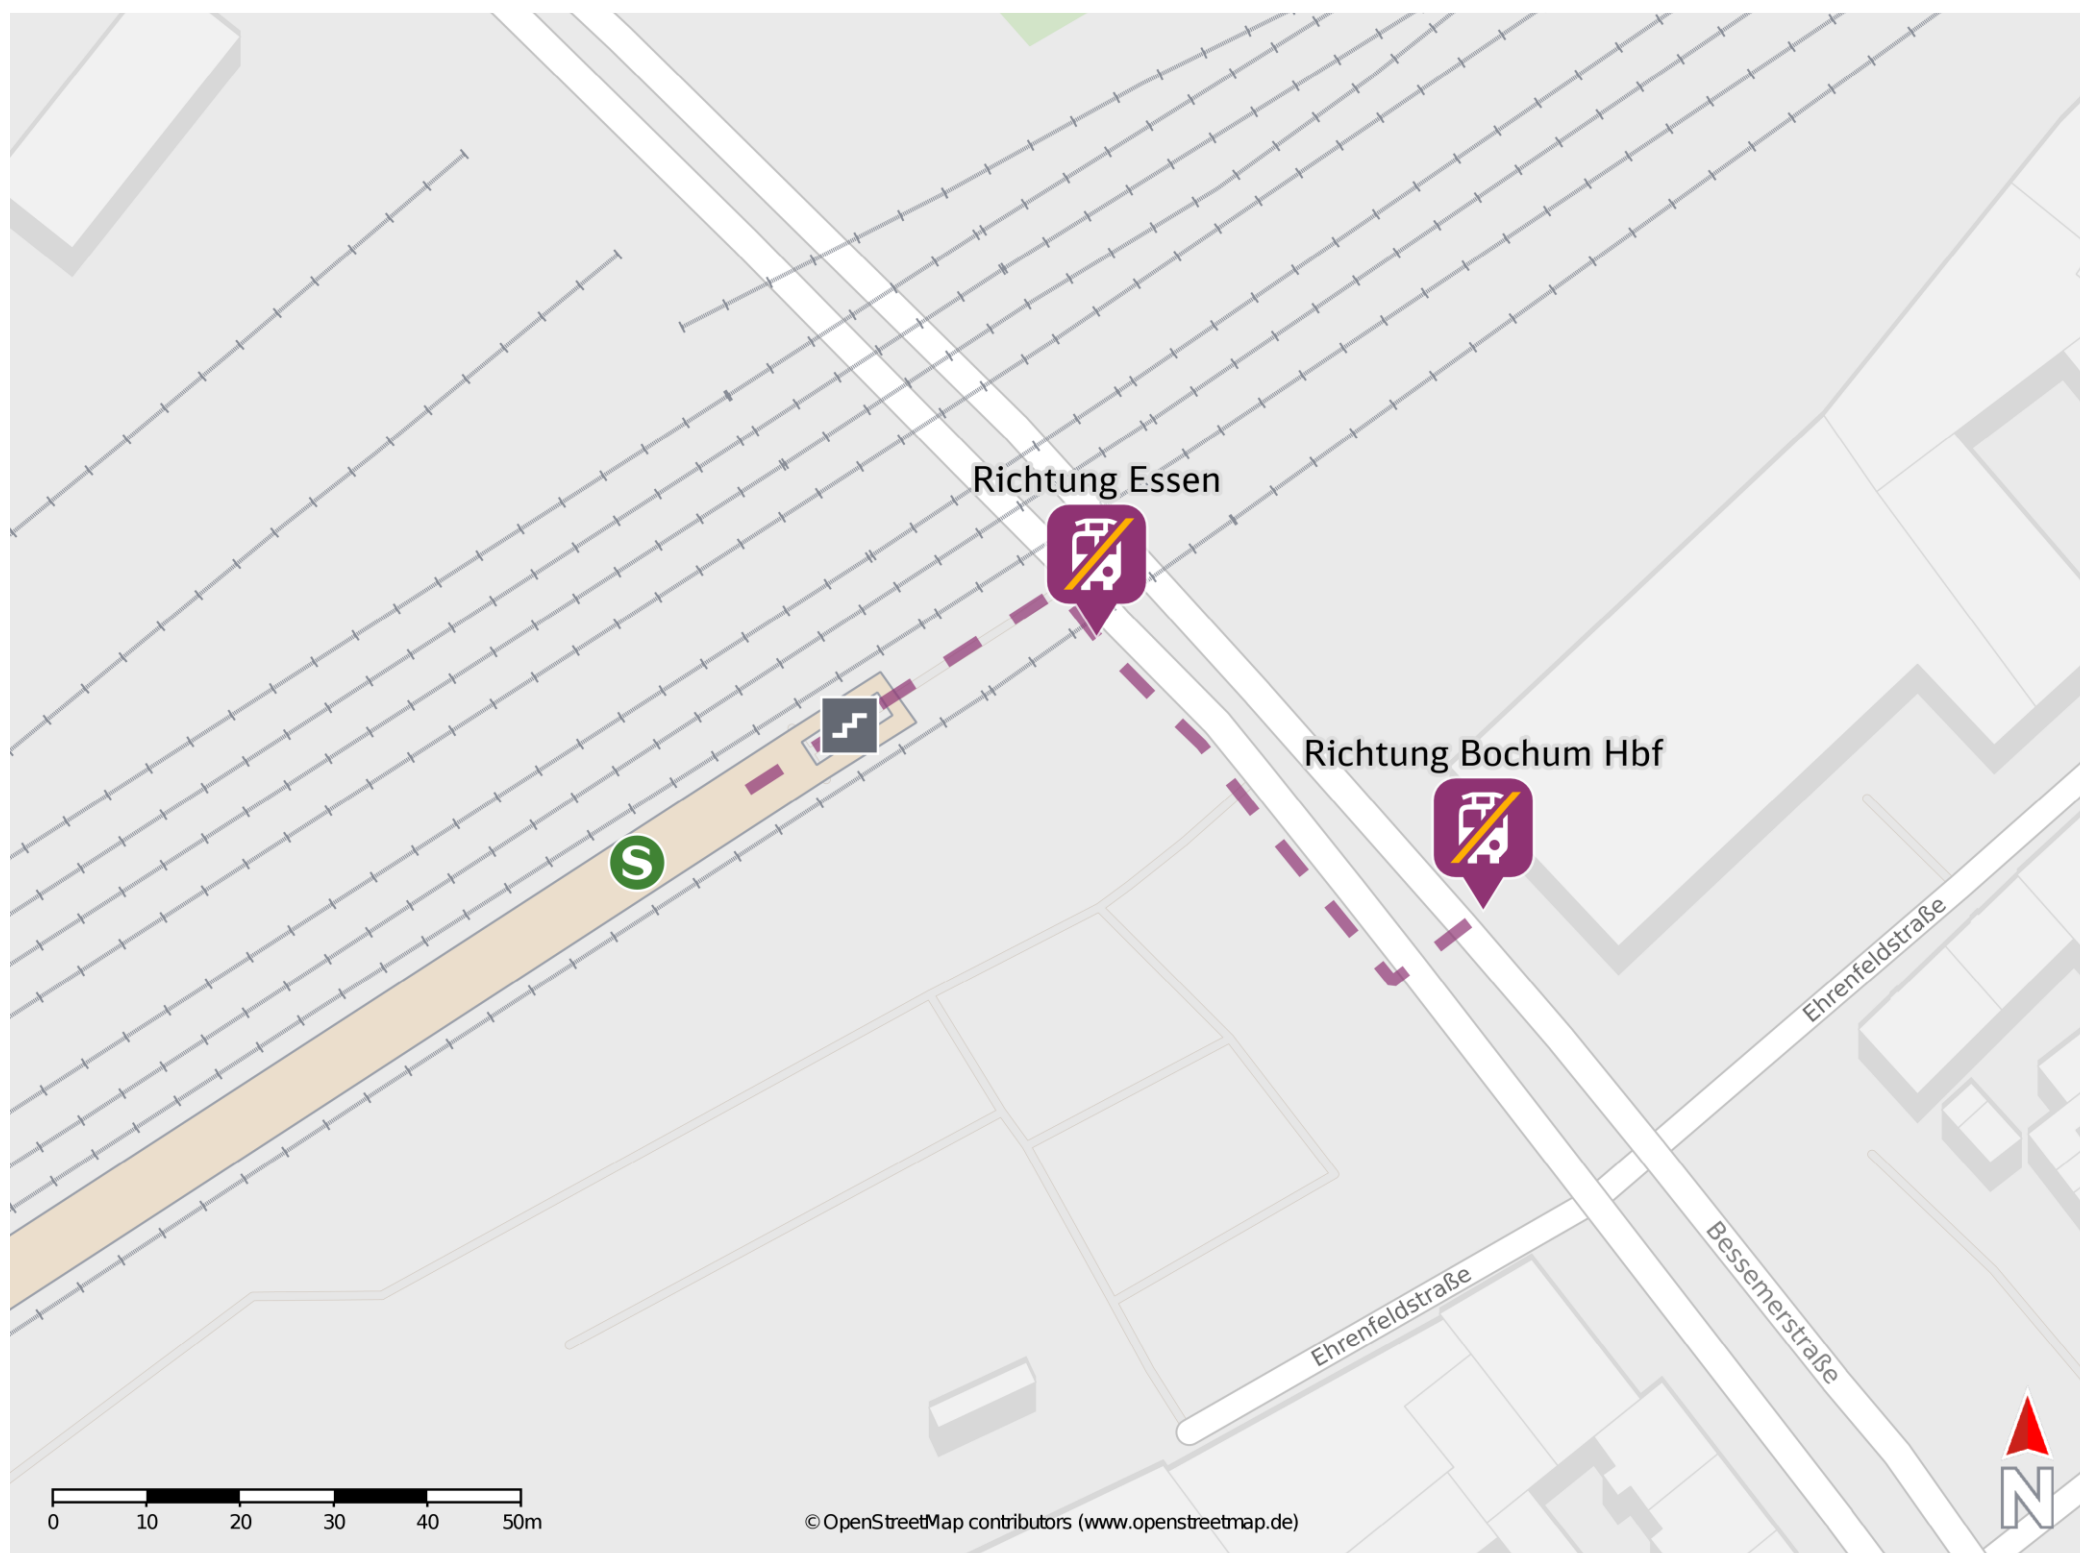

Bochum-Ehrenfeld

Wegbeschreibung Schienenersatzverkehr *

Verlassen Sie den Bahnsteig und begeben Sie sich an die Bessemerstraße. Biegen Sie nach rechts auf diese ein und folgen Sie dem Straßenverlauf bis zu den Ersatzhaltestellen an den Bushaltestellen Bahnhof.

Ersatzhaltestelle Richtung Bochum Hbf

Ersatzhaltestelle Richtung Essen

* Fahrradmitnahme im Schienenersatzverkehr nur begrenzt möglich. Im QR Code sind die Koordinaten der Ersatzhaltestelle hinterlegt.

— barrierefrei
- - - nicht barrierefrei