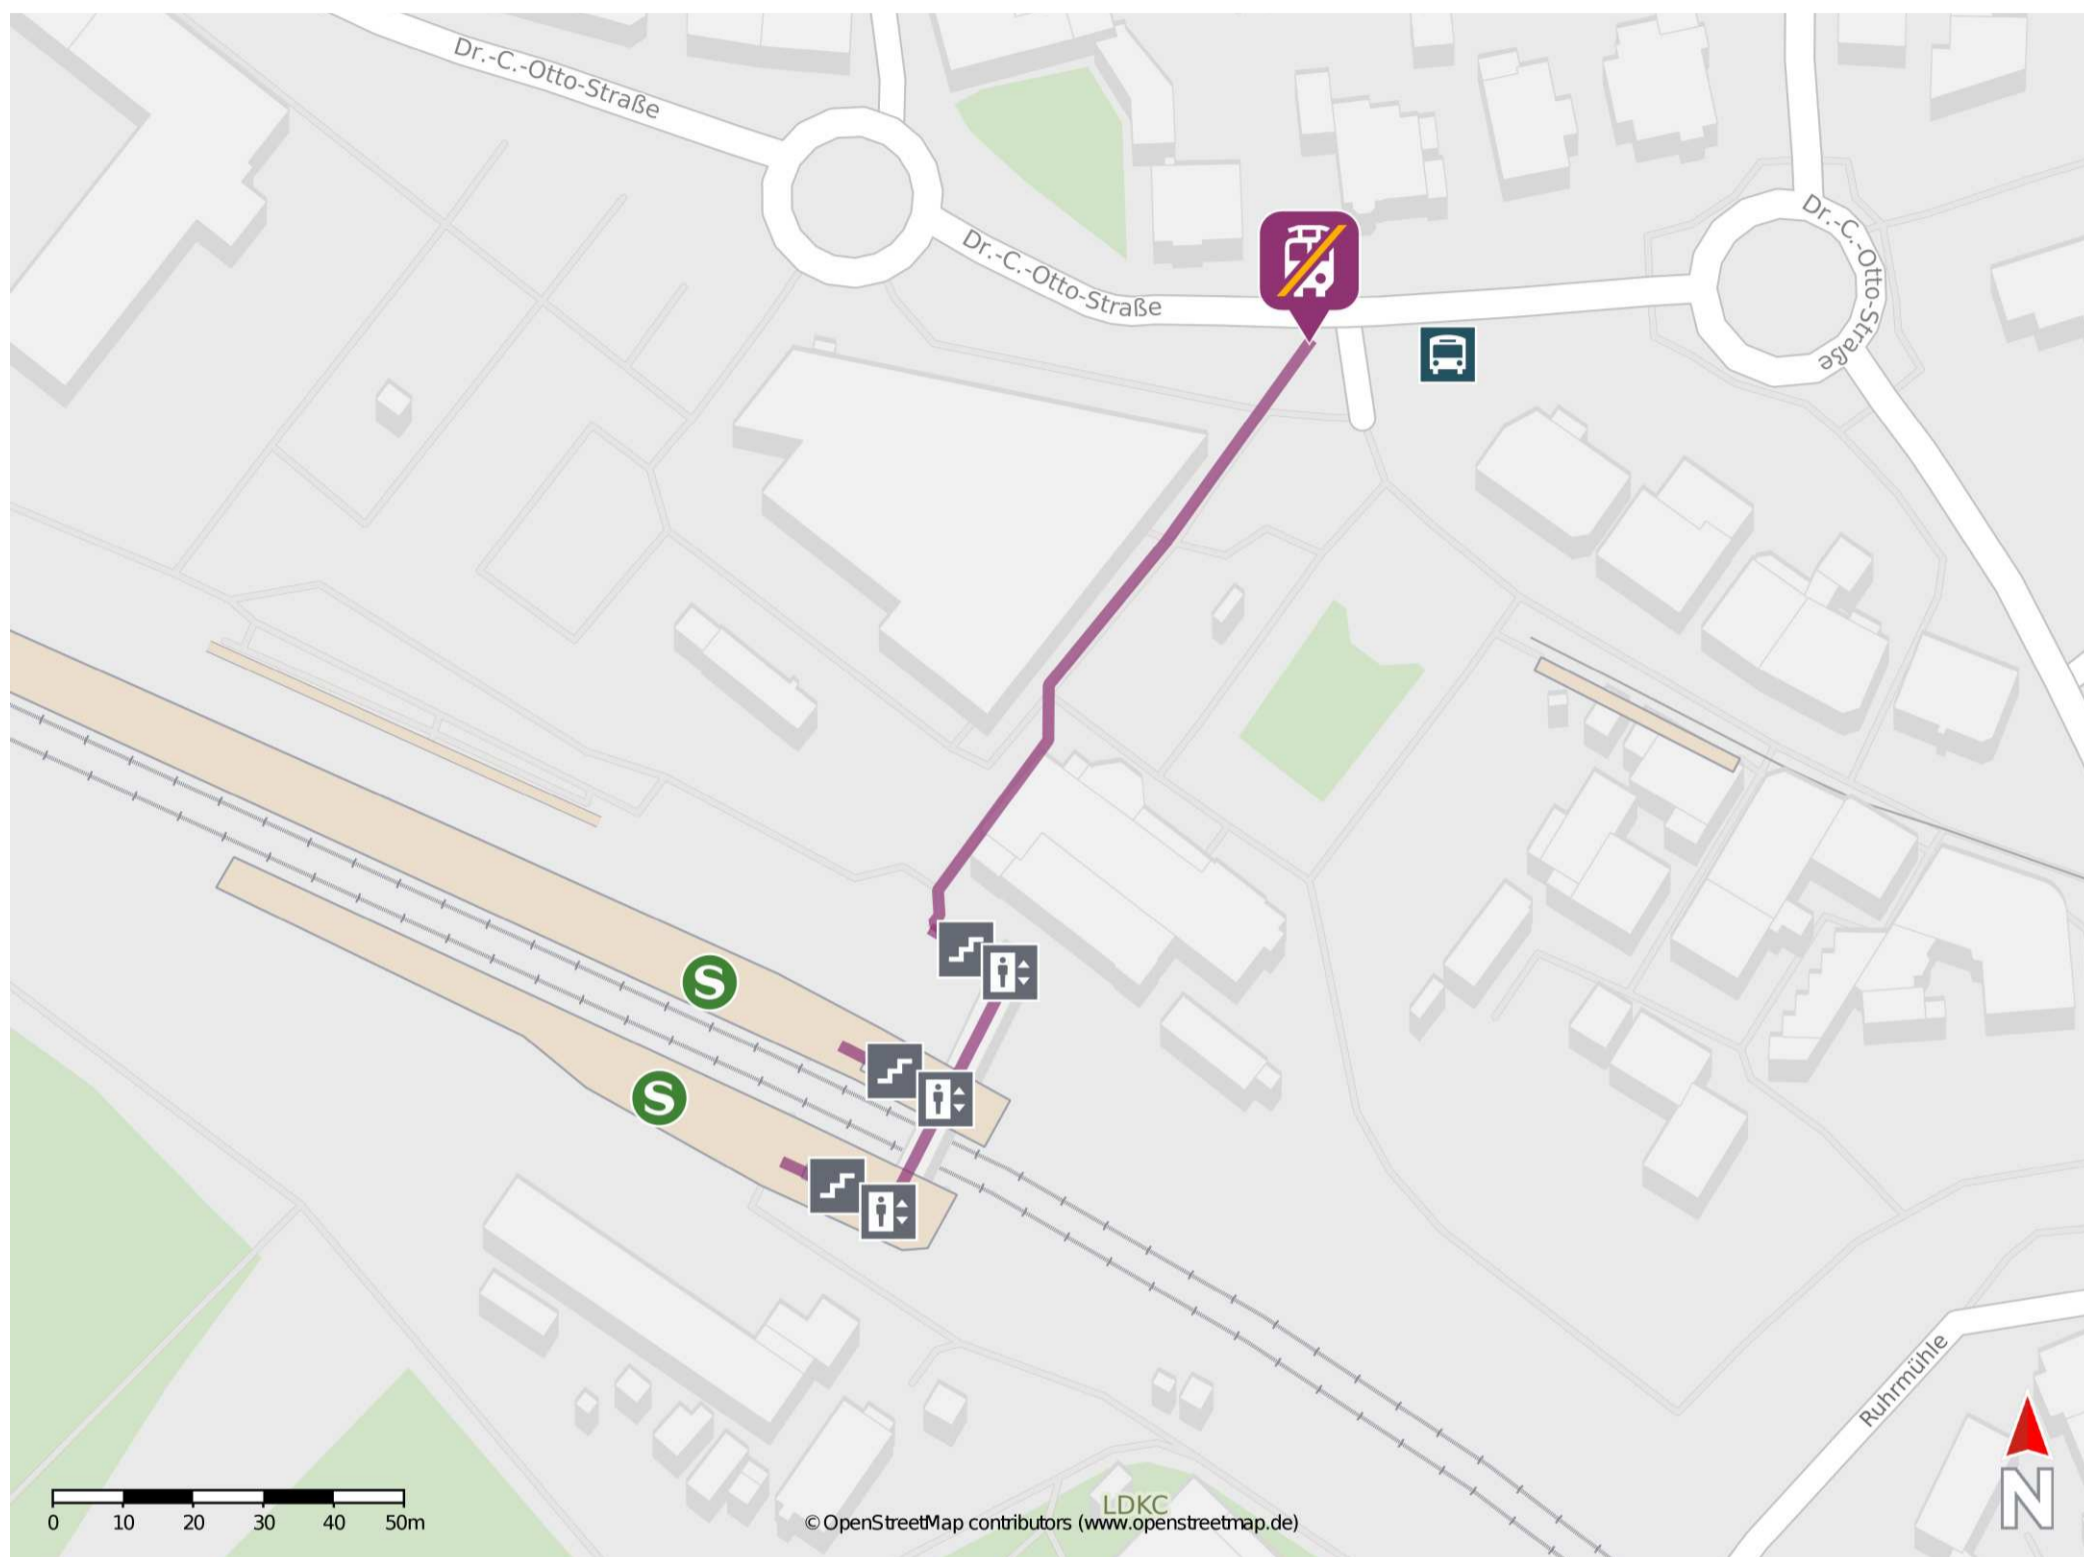

Bochum-Dahlhausen

Wegbeschreibung Schienenersatzverkehr *

Verlassen Sie den Bahnsteig und gehen Sie ca. 150 m in nordöstliche Richtung zur Ersatzhaltestelle in der Dr.-C.-Otto-Straße. Die Ersatzhaltestelle befindet sich an der Bushaltestelle Bahnhof.

* Fahrradmitnahme im Schienenersatzverkehr nur begrenzt möglich.
Im QR Code sind die Koordinaten der Ersatzhaltestelle hinterlegt.

— barrierefrei
- - nicht barrierefrei