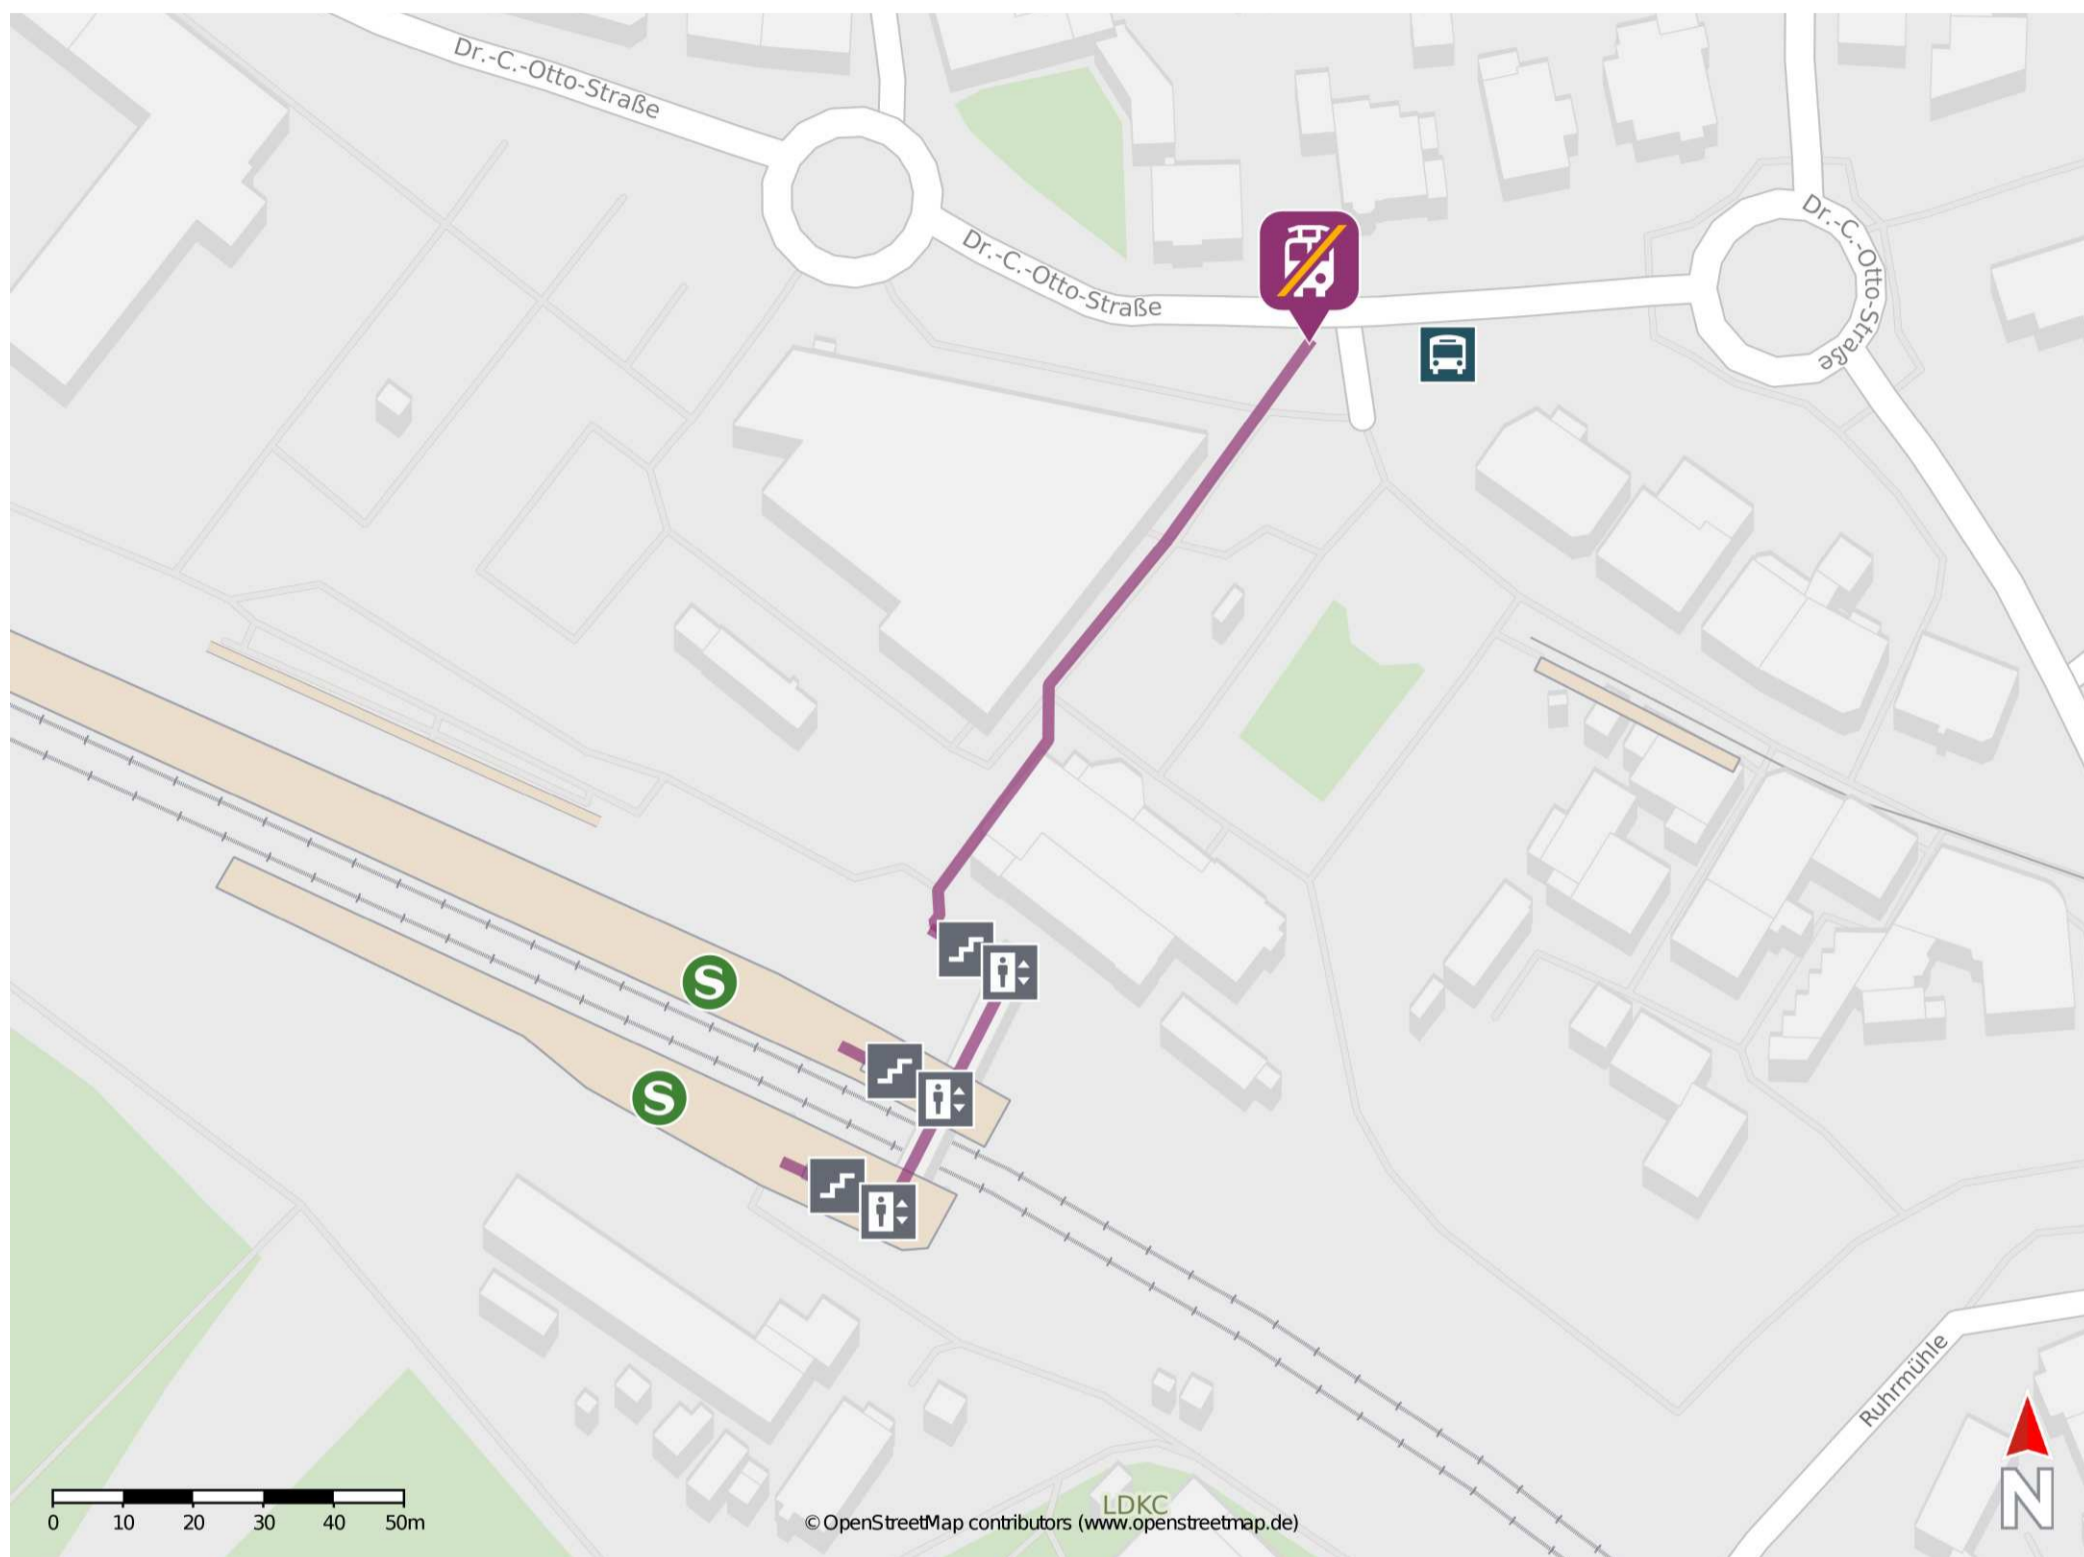

Bochum-Dahlhausen

Wegbeschreibung Schienenersatzverkehr *

Verlassen Sie den Bahnsteig und gehen Sie ca. 150 m in nordöstliche Richtung zur Ersatzhaltestelle in der Dr.-C.-Otto-Straße. Die Ersatzhaltestelle befindet sich an der Bushaltestelle Bahnhof.

* Fahrradmitnahme im Schienenersatzverkehr nur begrenzt möglich.
Im QR Code sind die Koordinaten der Ersatzhaltestelle hinterlegt.

— barrierefrei
— nicht barrierefrei