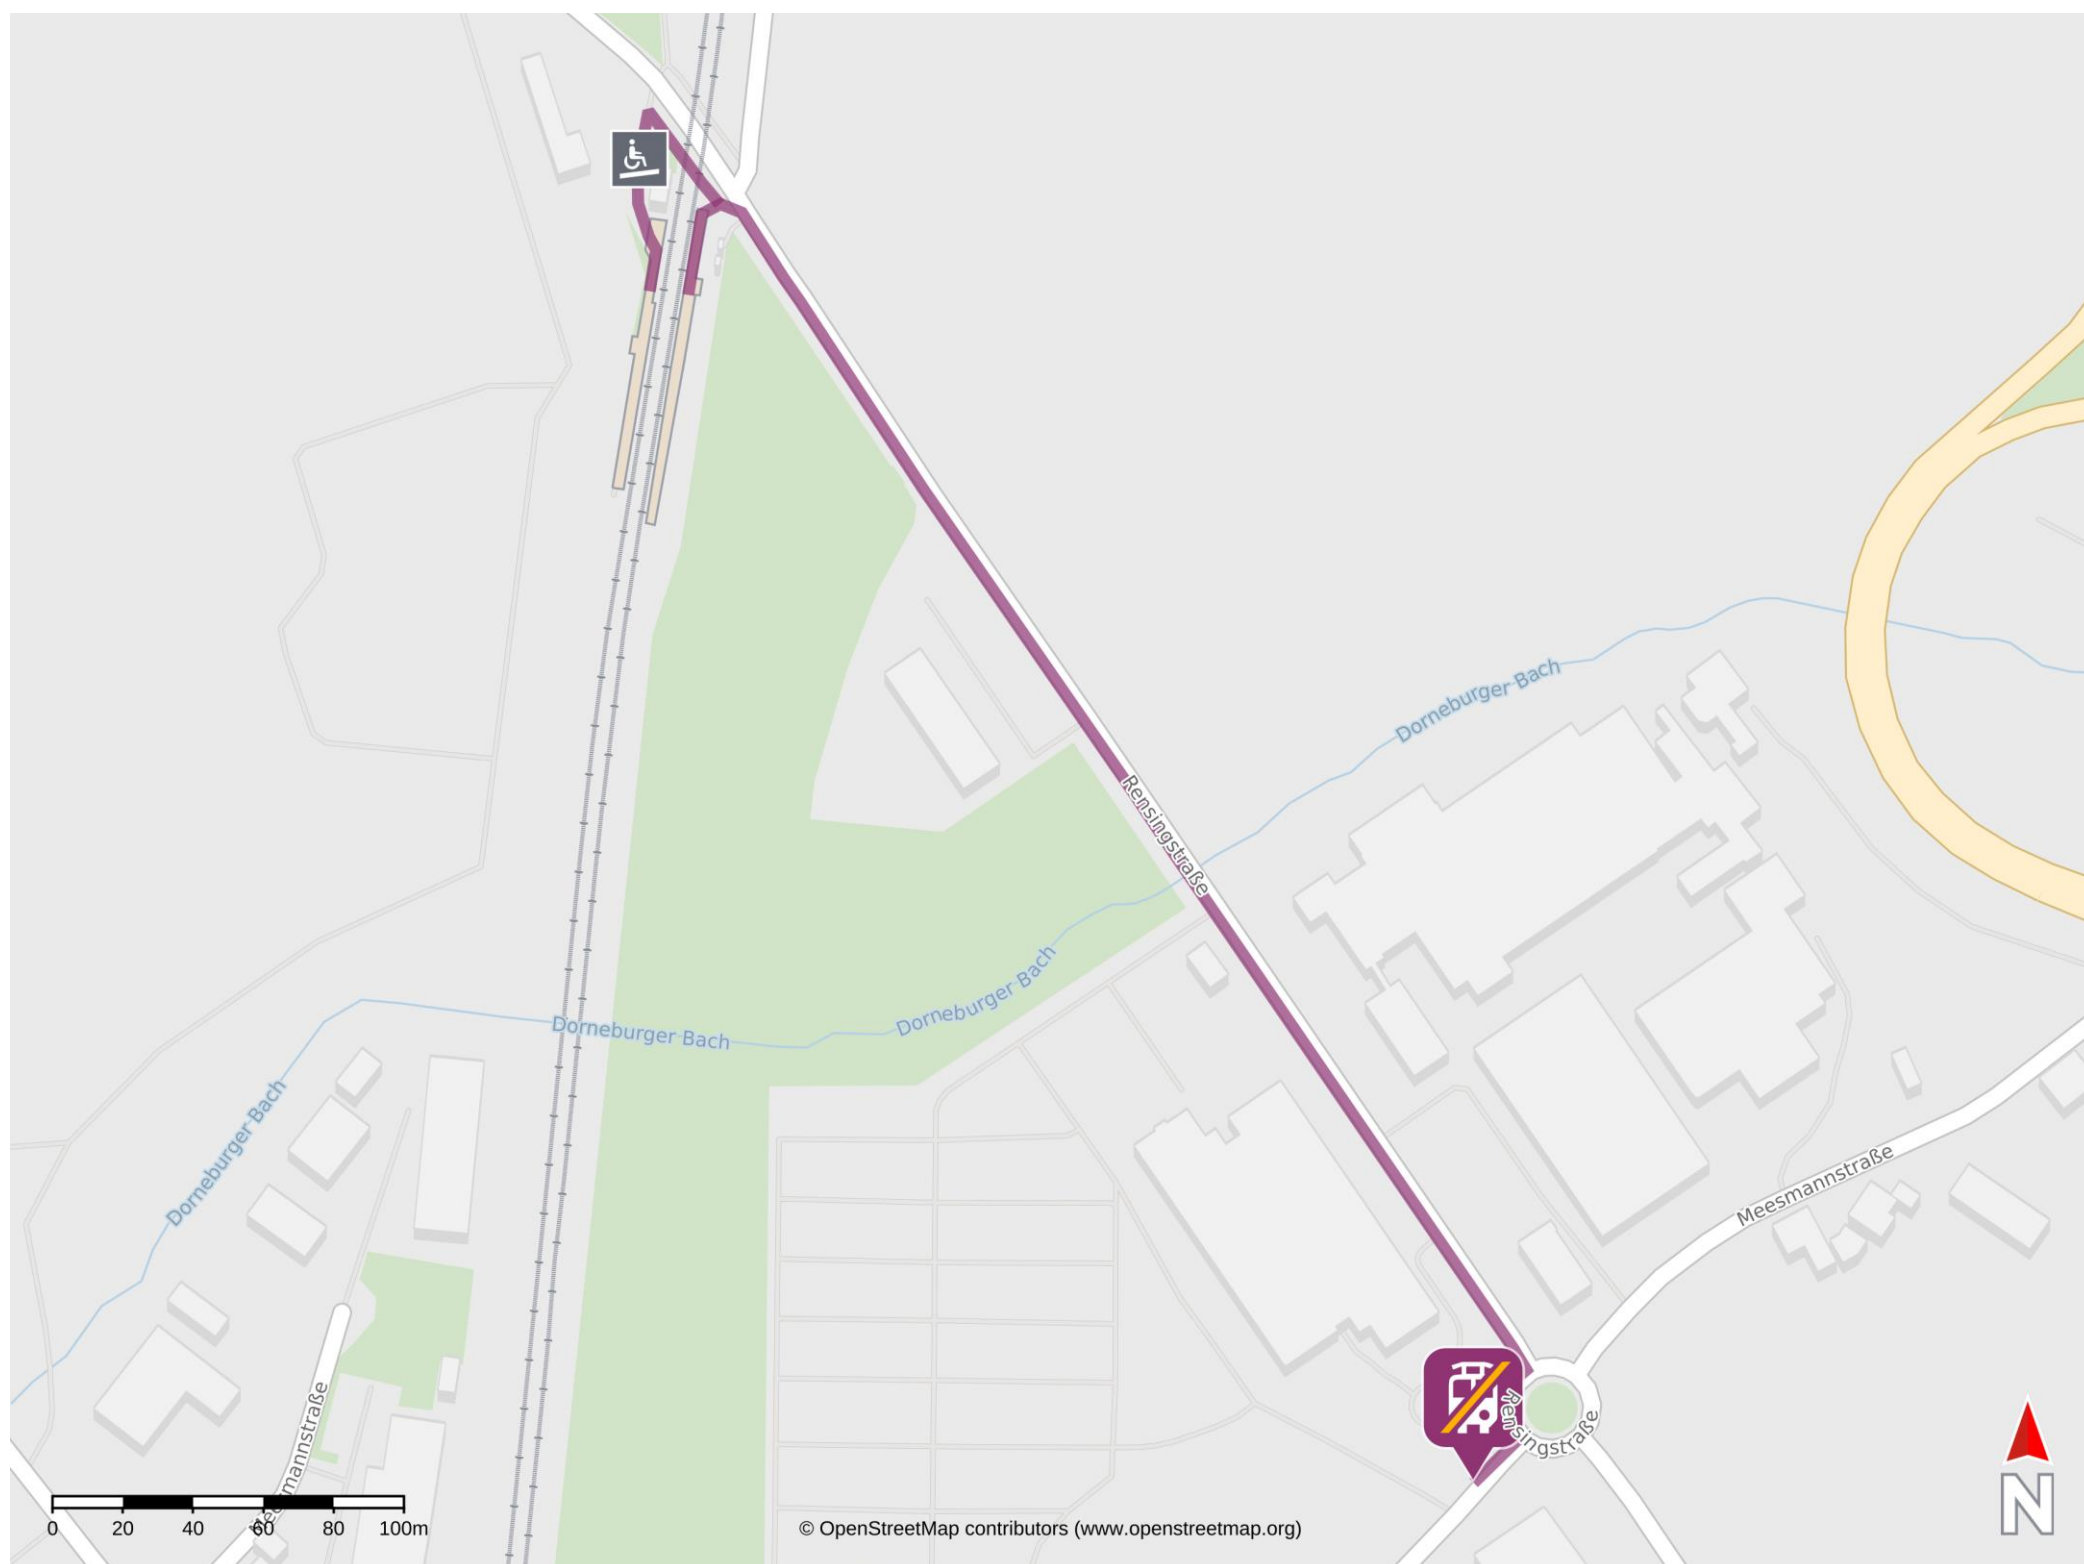

Umgebungsplan

Bochum-Riemke

Wegbeschreibung Schienenersatzverkehr *

Verlassen Sie den Bahnsteig und begeben Sie sich an die Rensingstraße. Biegen Sie nach rechts ab und folgen Sie dem Straßenverlauf bis zum Kreisverkehr. Biegen Sie nach rechts auf die Meesmannstraße ab und folgen Sie der Straße kurz um die Ersatzhaltestelle zu erreichen.

*Fahrradmitnahme im Schienenersatzverkehr nur begrenzt, teilweise gar nicht möglich. Bitte informieren Sie sich bei dem von Ihnen genutzten Eisenbahnverkehrsunternehmen. Im QR Code sind die Koordinaten der Ersatzhaltestelle hinterlegt.