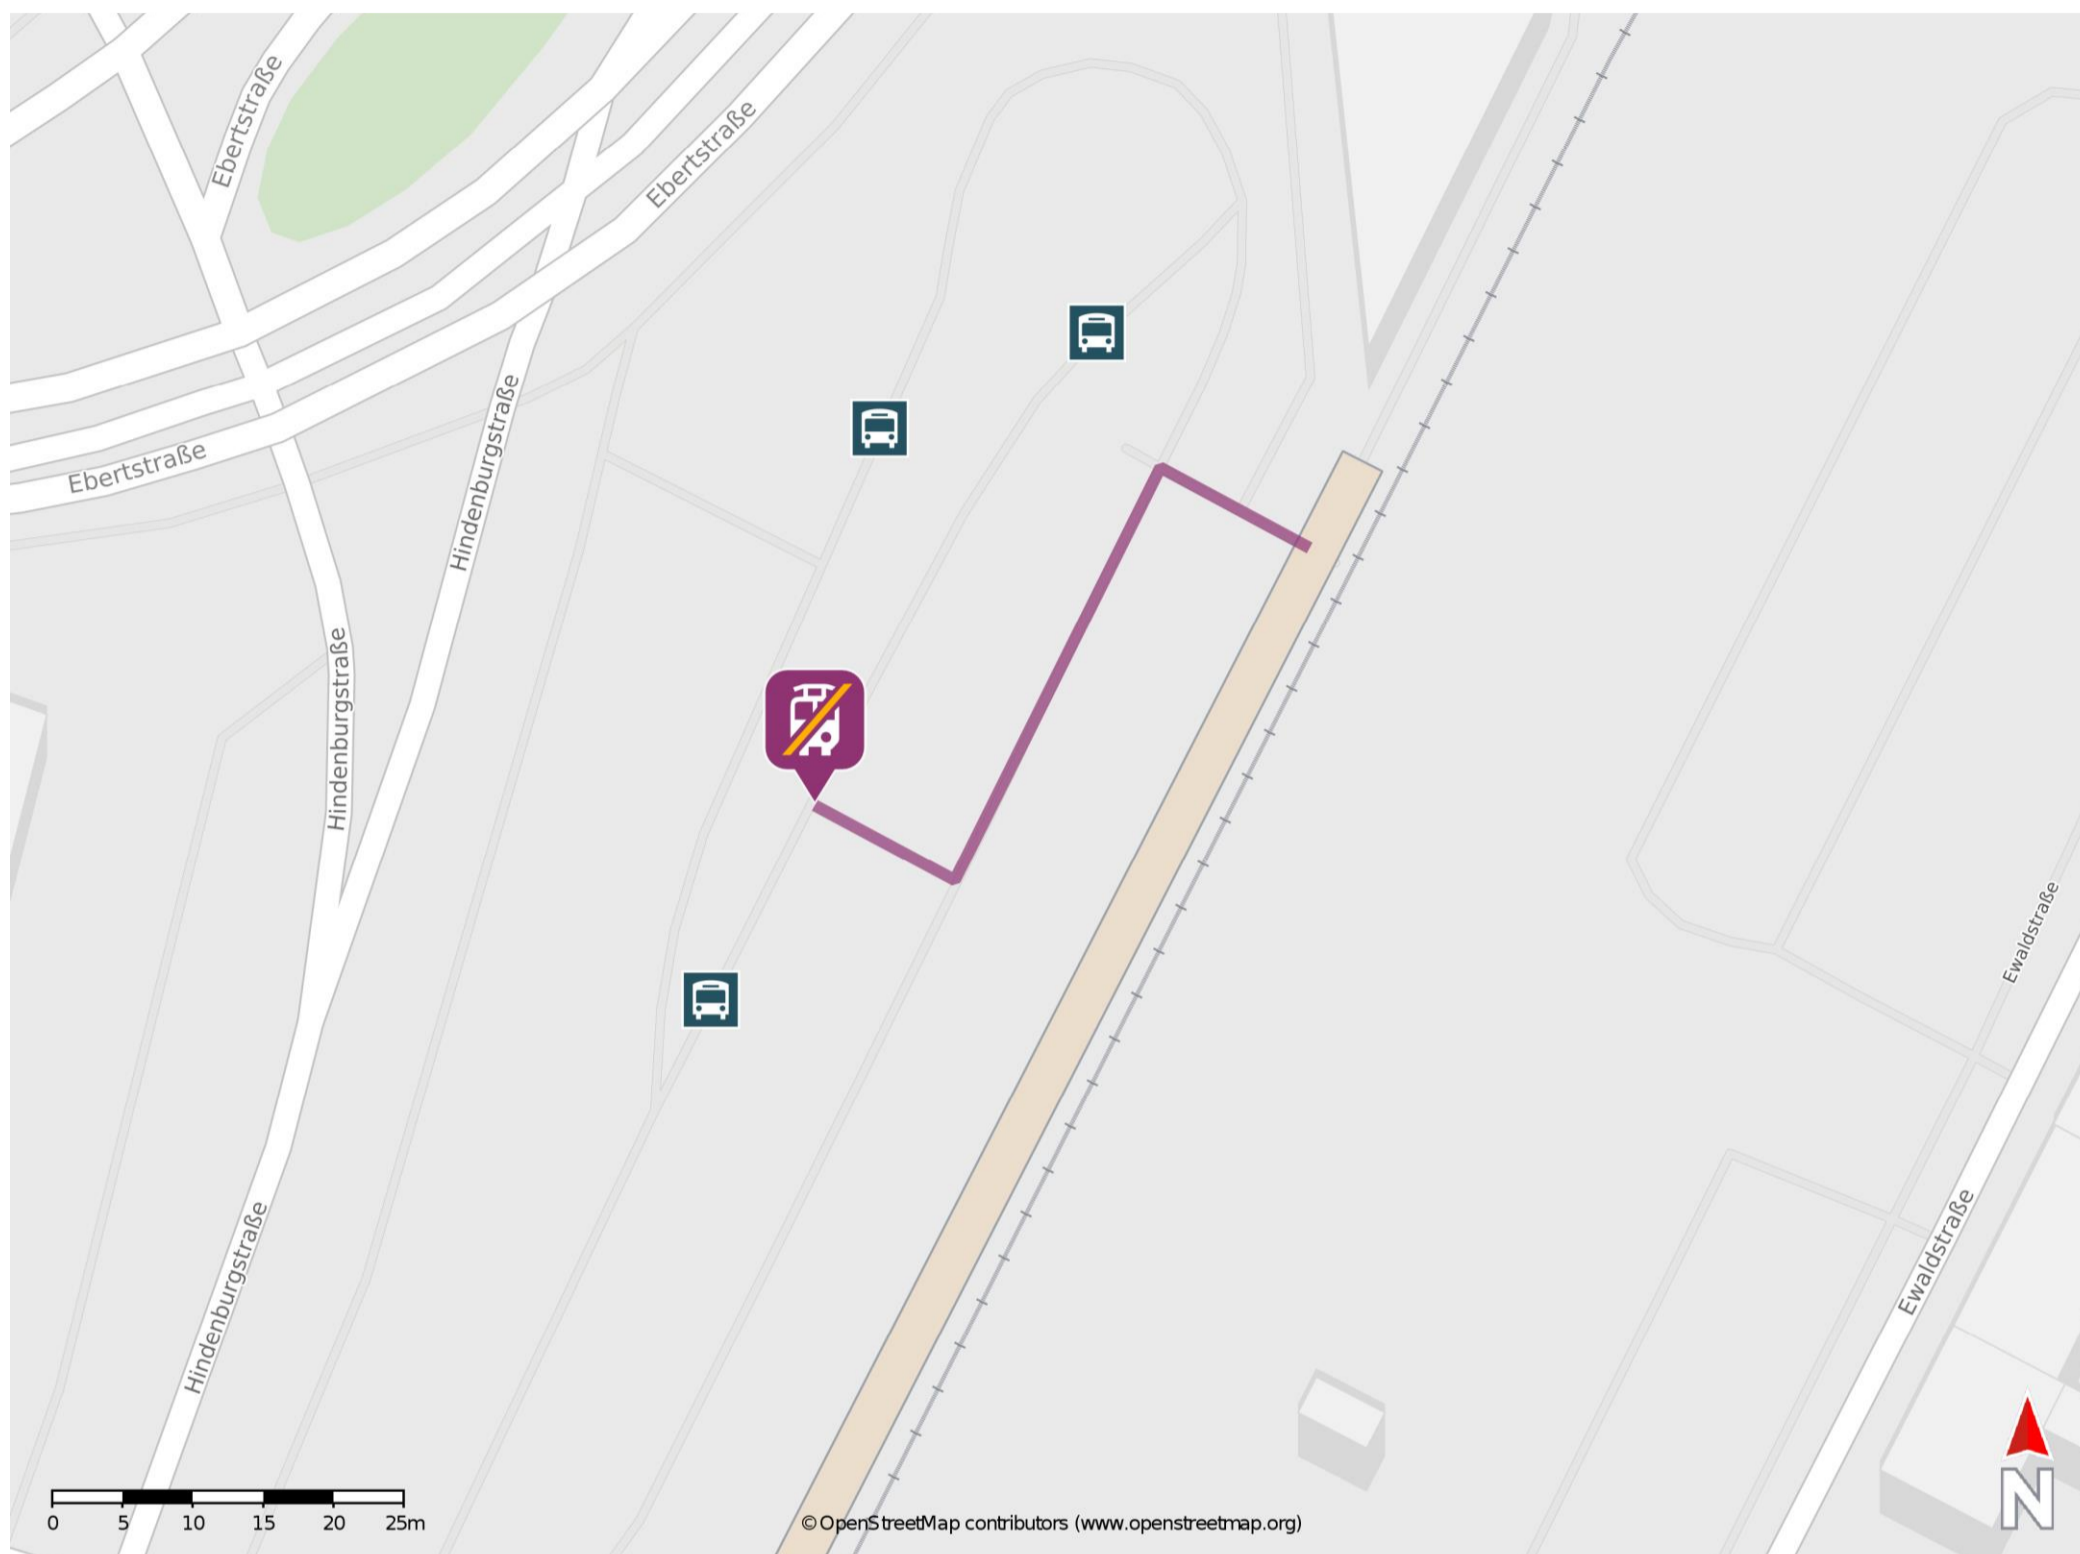

Bocholt

Wegbeschreibung Schienenersatzverkehr *

Verlassen Sie den Bahnsteig und begeben Sie sich vor das Bahnhofsgebäude. Die Ersatzhaltestelle befindet sich an der Bushaltestelle Bahnhof.

* Fahrradmitnahme im Schienenersatzverkehr nur begrenzt möglich.
Im QR Code sind die Koordinaten der Ersatzhaltestelle hinterlegt.

— barrierefrei
- nicht barrierefrei