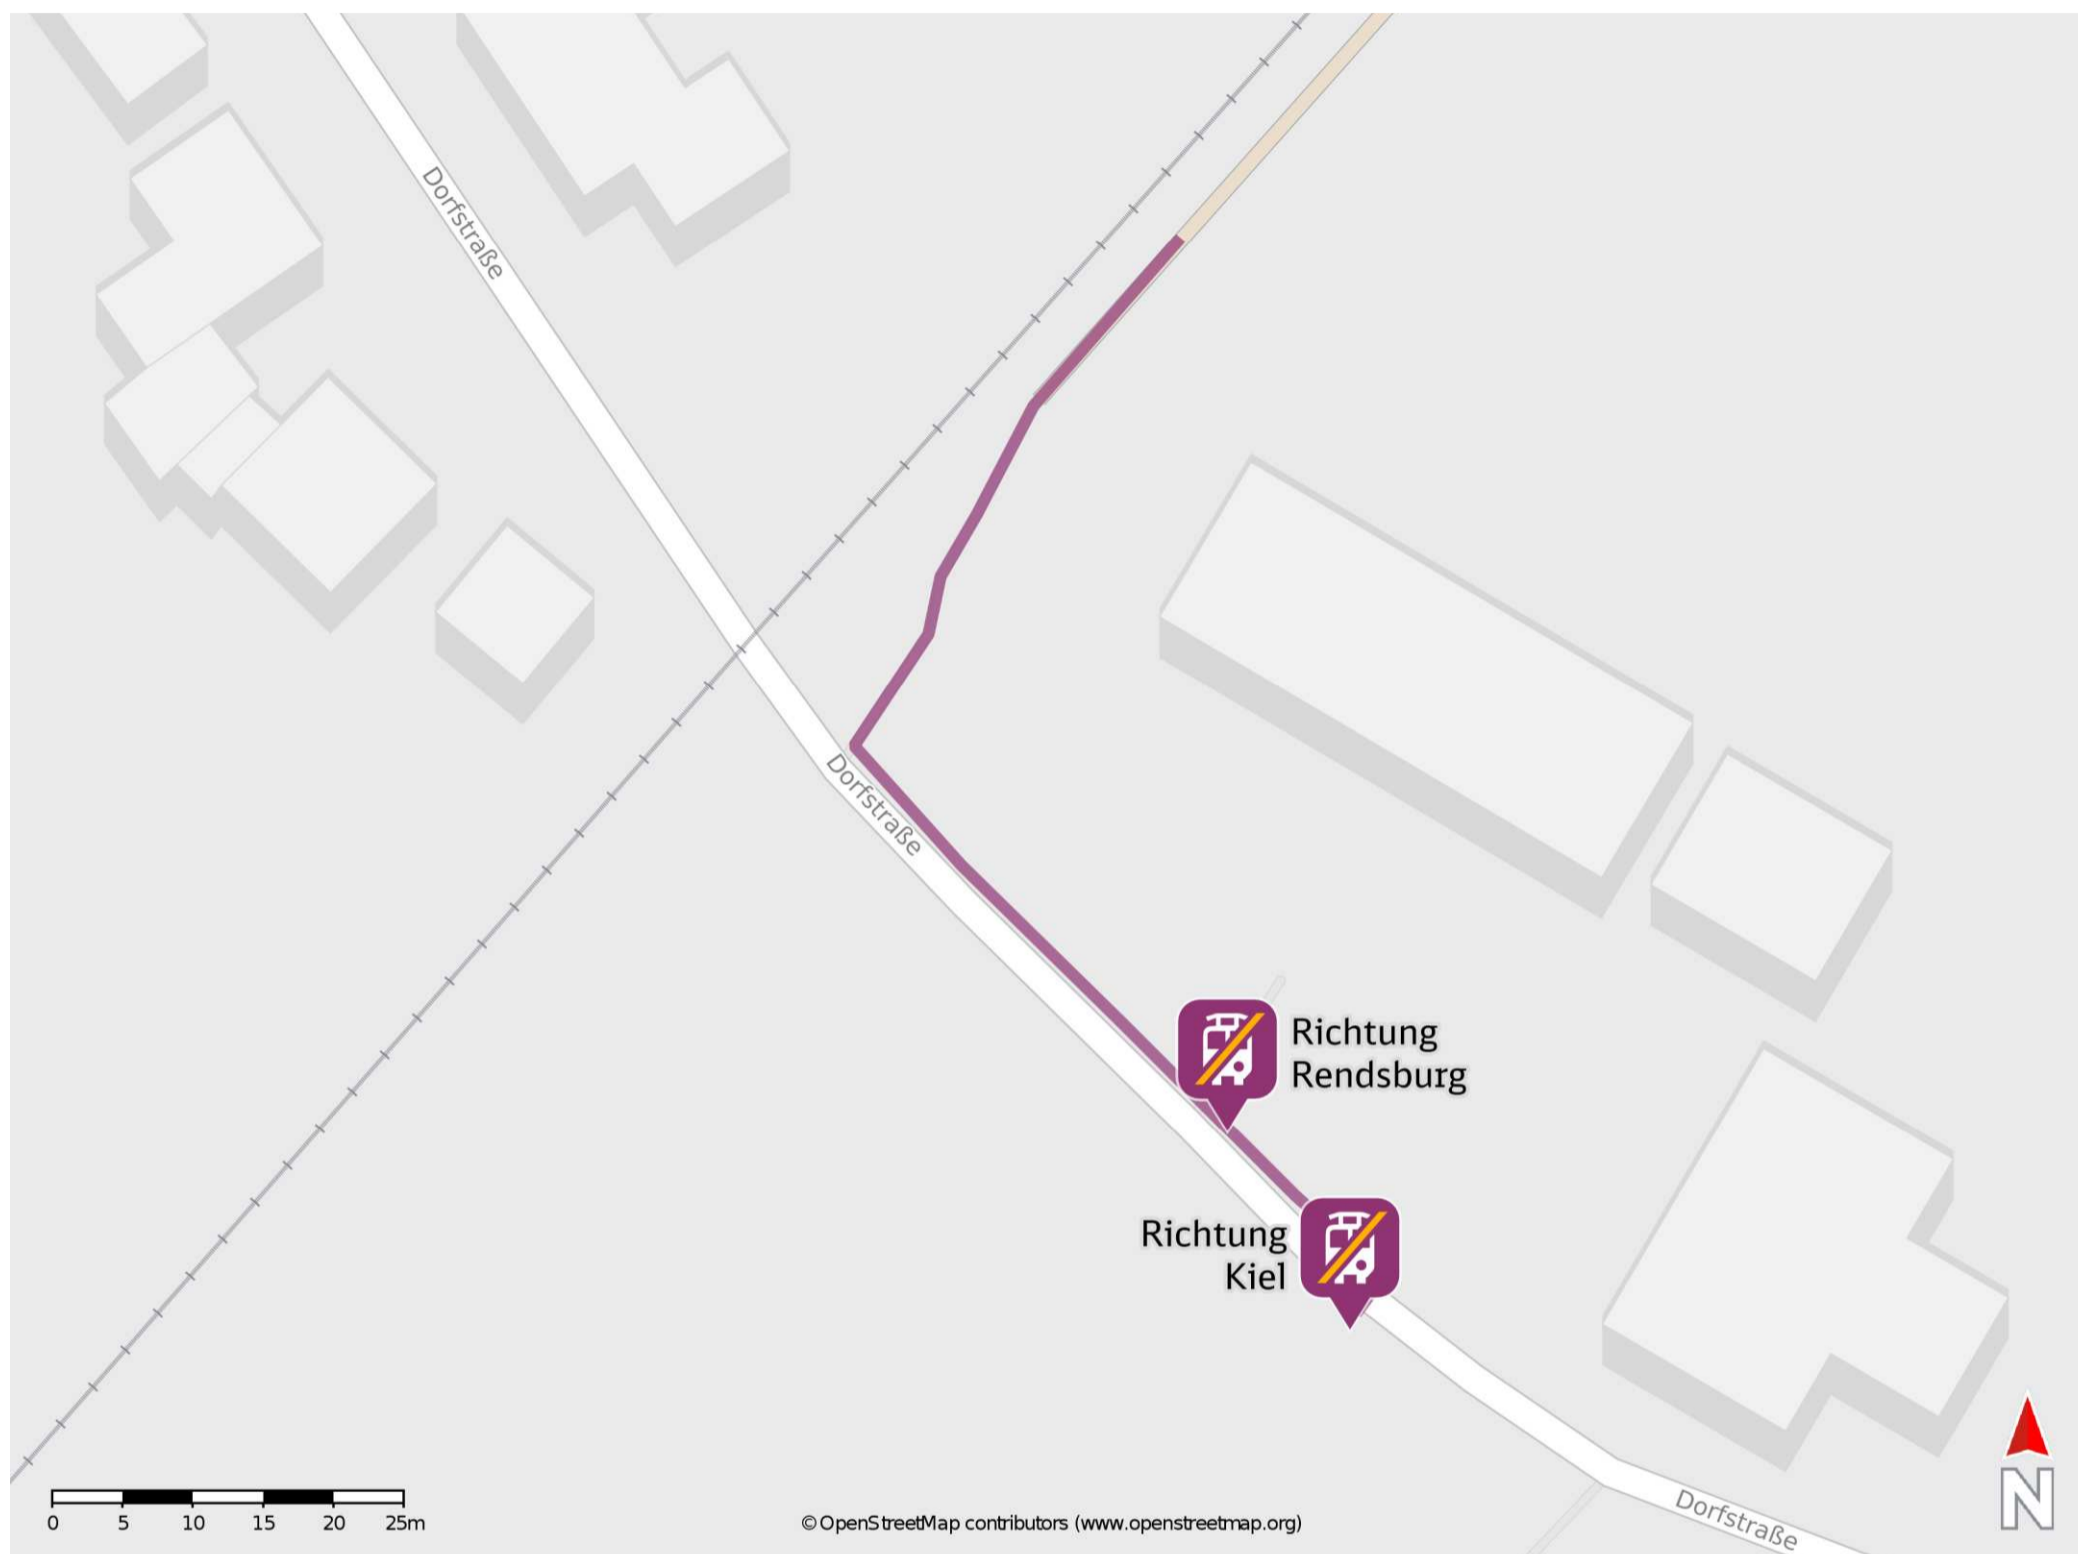

Achterwehr

Wegbeschreibung Schienenersatzverkehr *

Verlassen Sie den Bahnsteig und begeben Sie sich an die Dorfstraße. Orientieren Sie sich nach links und folgen Sie dem Straßenverlauf bis zur jeweiligen Ersatzhaltestelle. Die Ersatzhaltestelle befindet sich an der Bushaltestelle Achterwehr.

Ersatzhaltestelle Richtung Rendsburg

Ersatzhaltestelle Richtung Kiel

* Fahrradmitnahme im Schienenersatzverkehr nur begrenzt möglich.
Im QR Code sind die Koordinaten der Ersatzhaltestelle hinterlegt.

— barrierefrei
— nicht barrierefrei