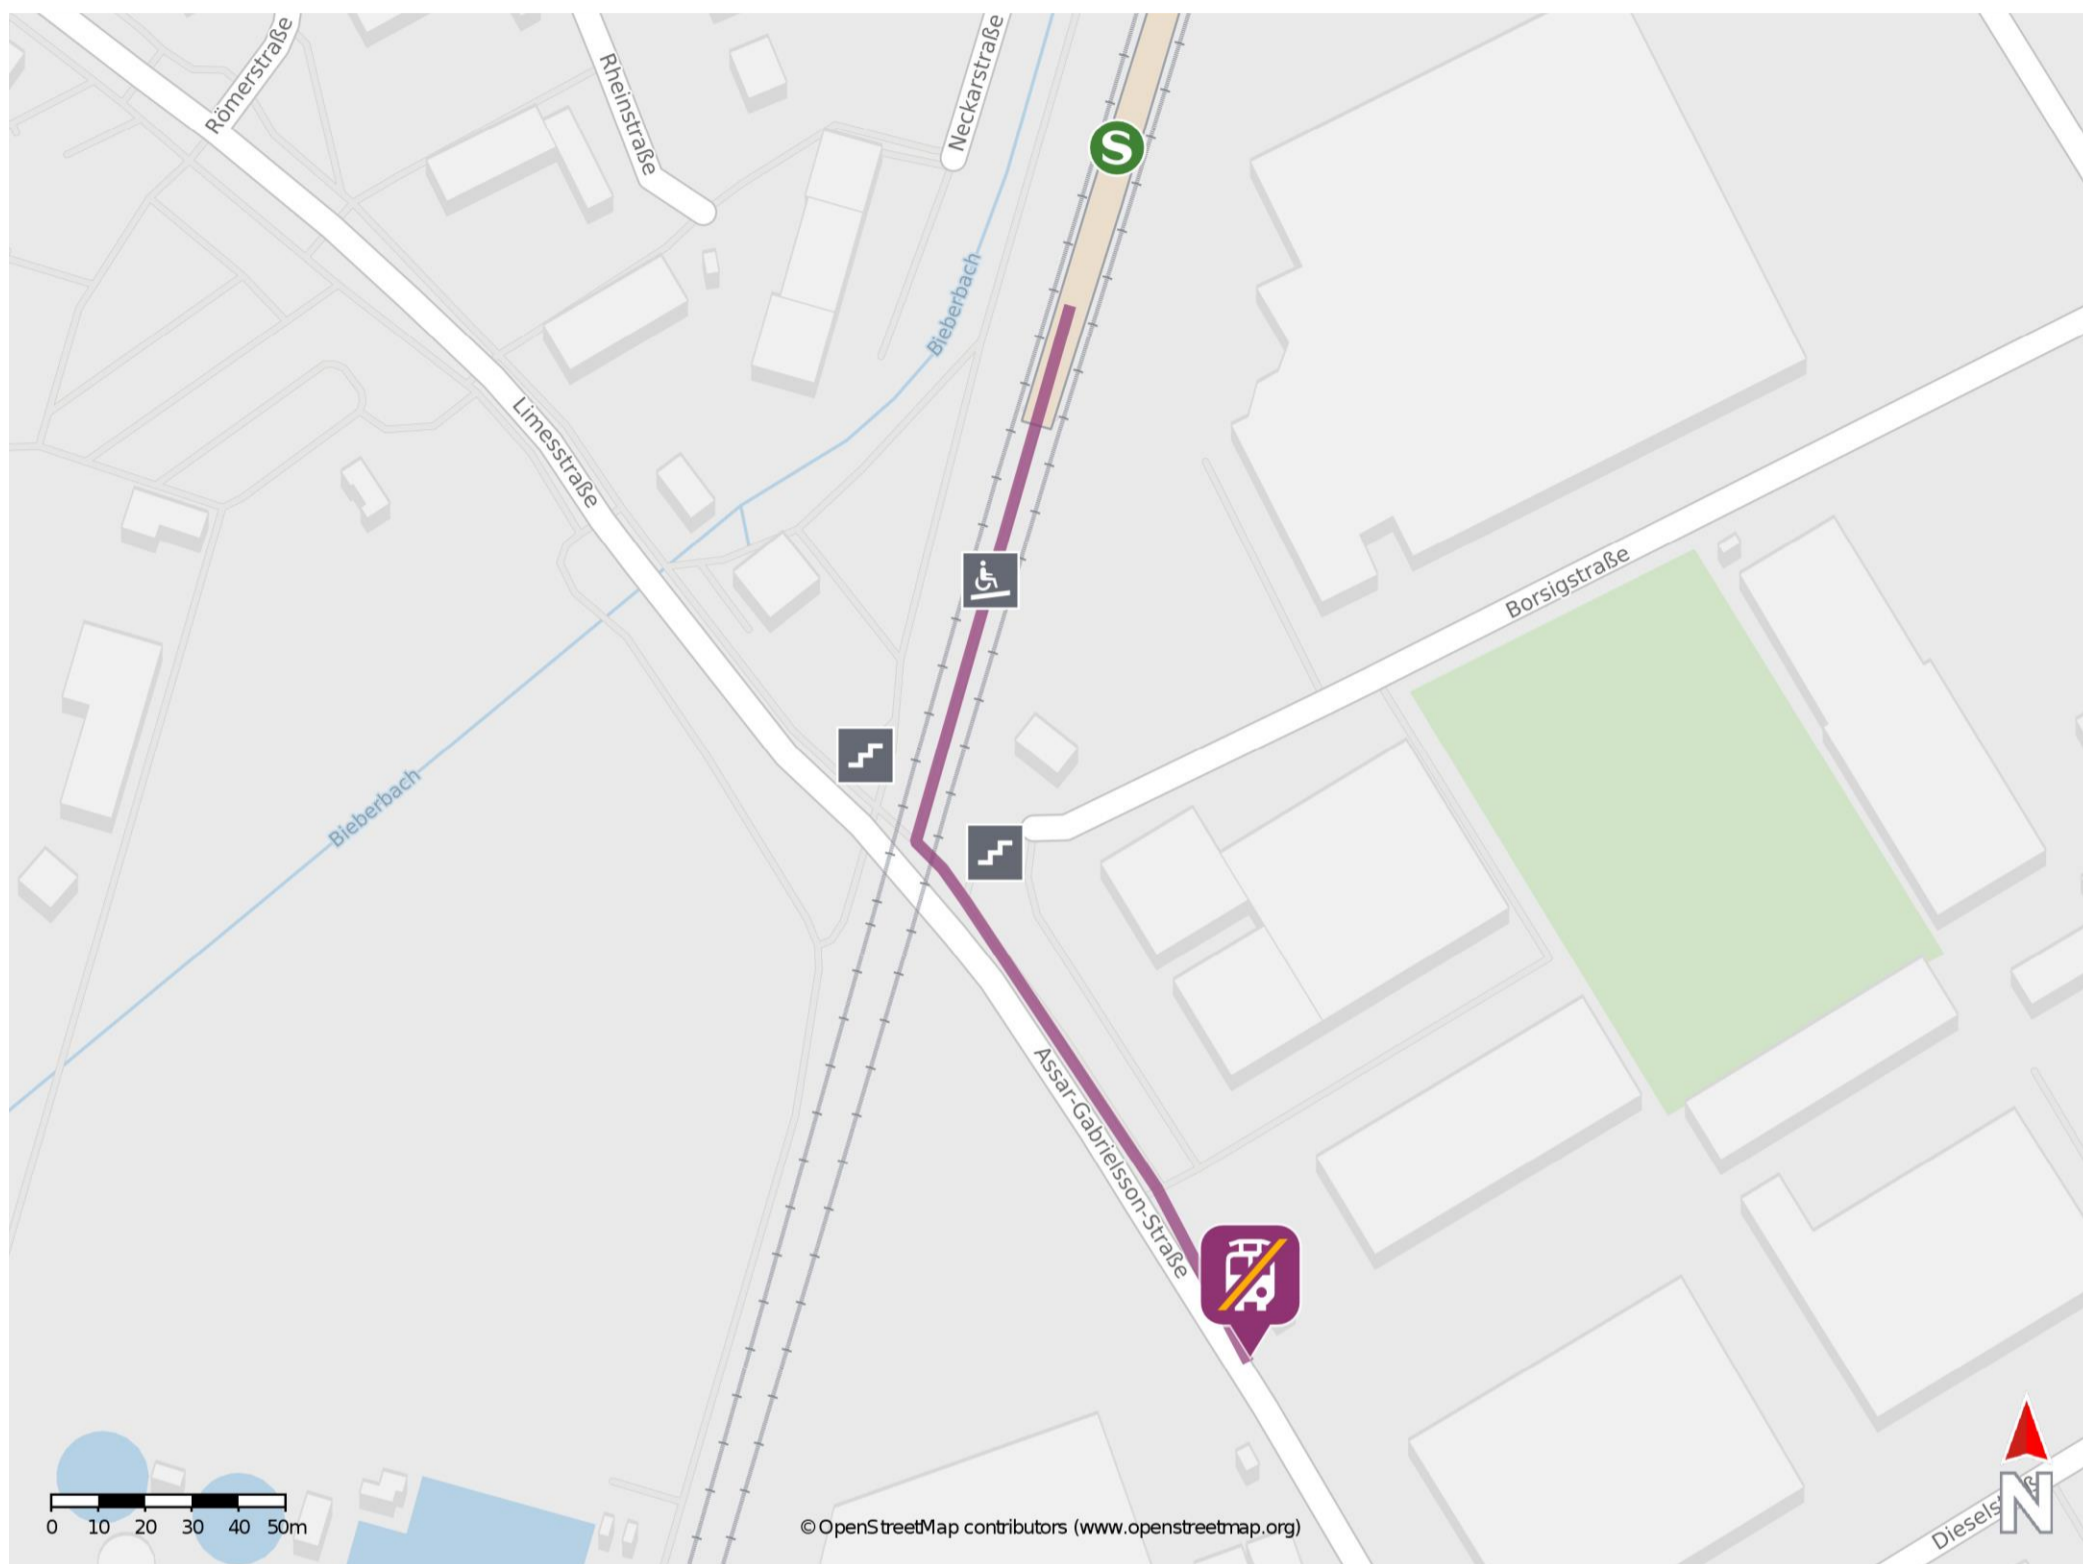

# Umgebungsplan

## Dietzenbach-Steinberg

### Wegbeschreibung Schienenersatzverkehr \*

Verlassen Sie den Bahnsteig und begeben Sie sich an die Limesstraße. Biegen Sie nach links ab und folgen Sie der Straße bis zur Ersatzhaltestelle. Die Ersatzhaltestelle befindet sich an der Bushaltestelle Bahnhof.