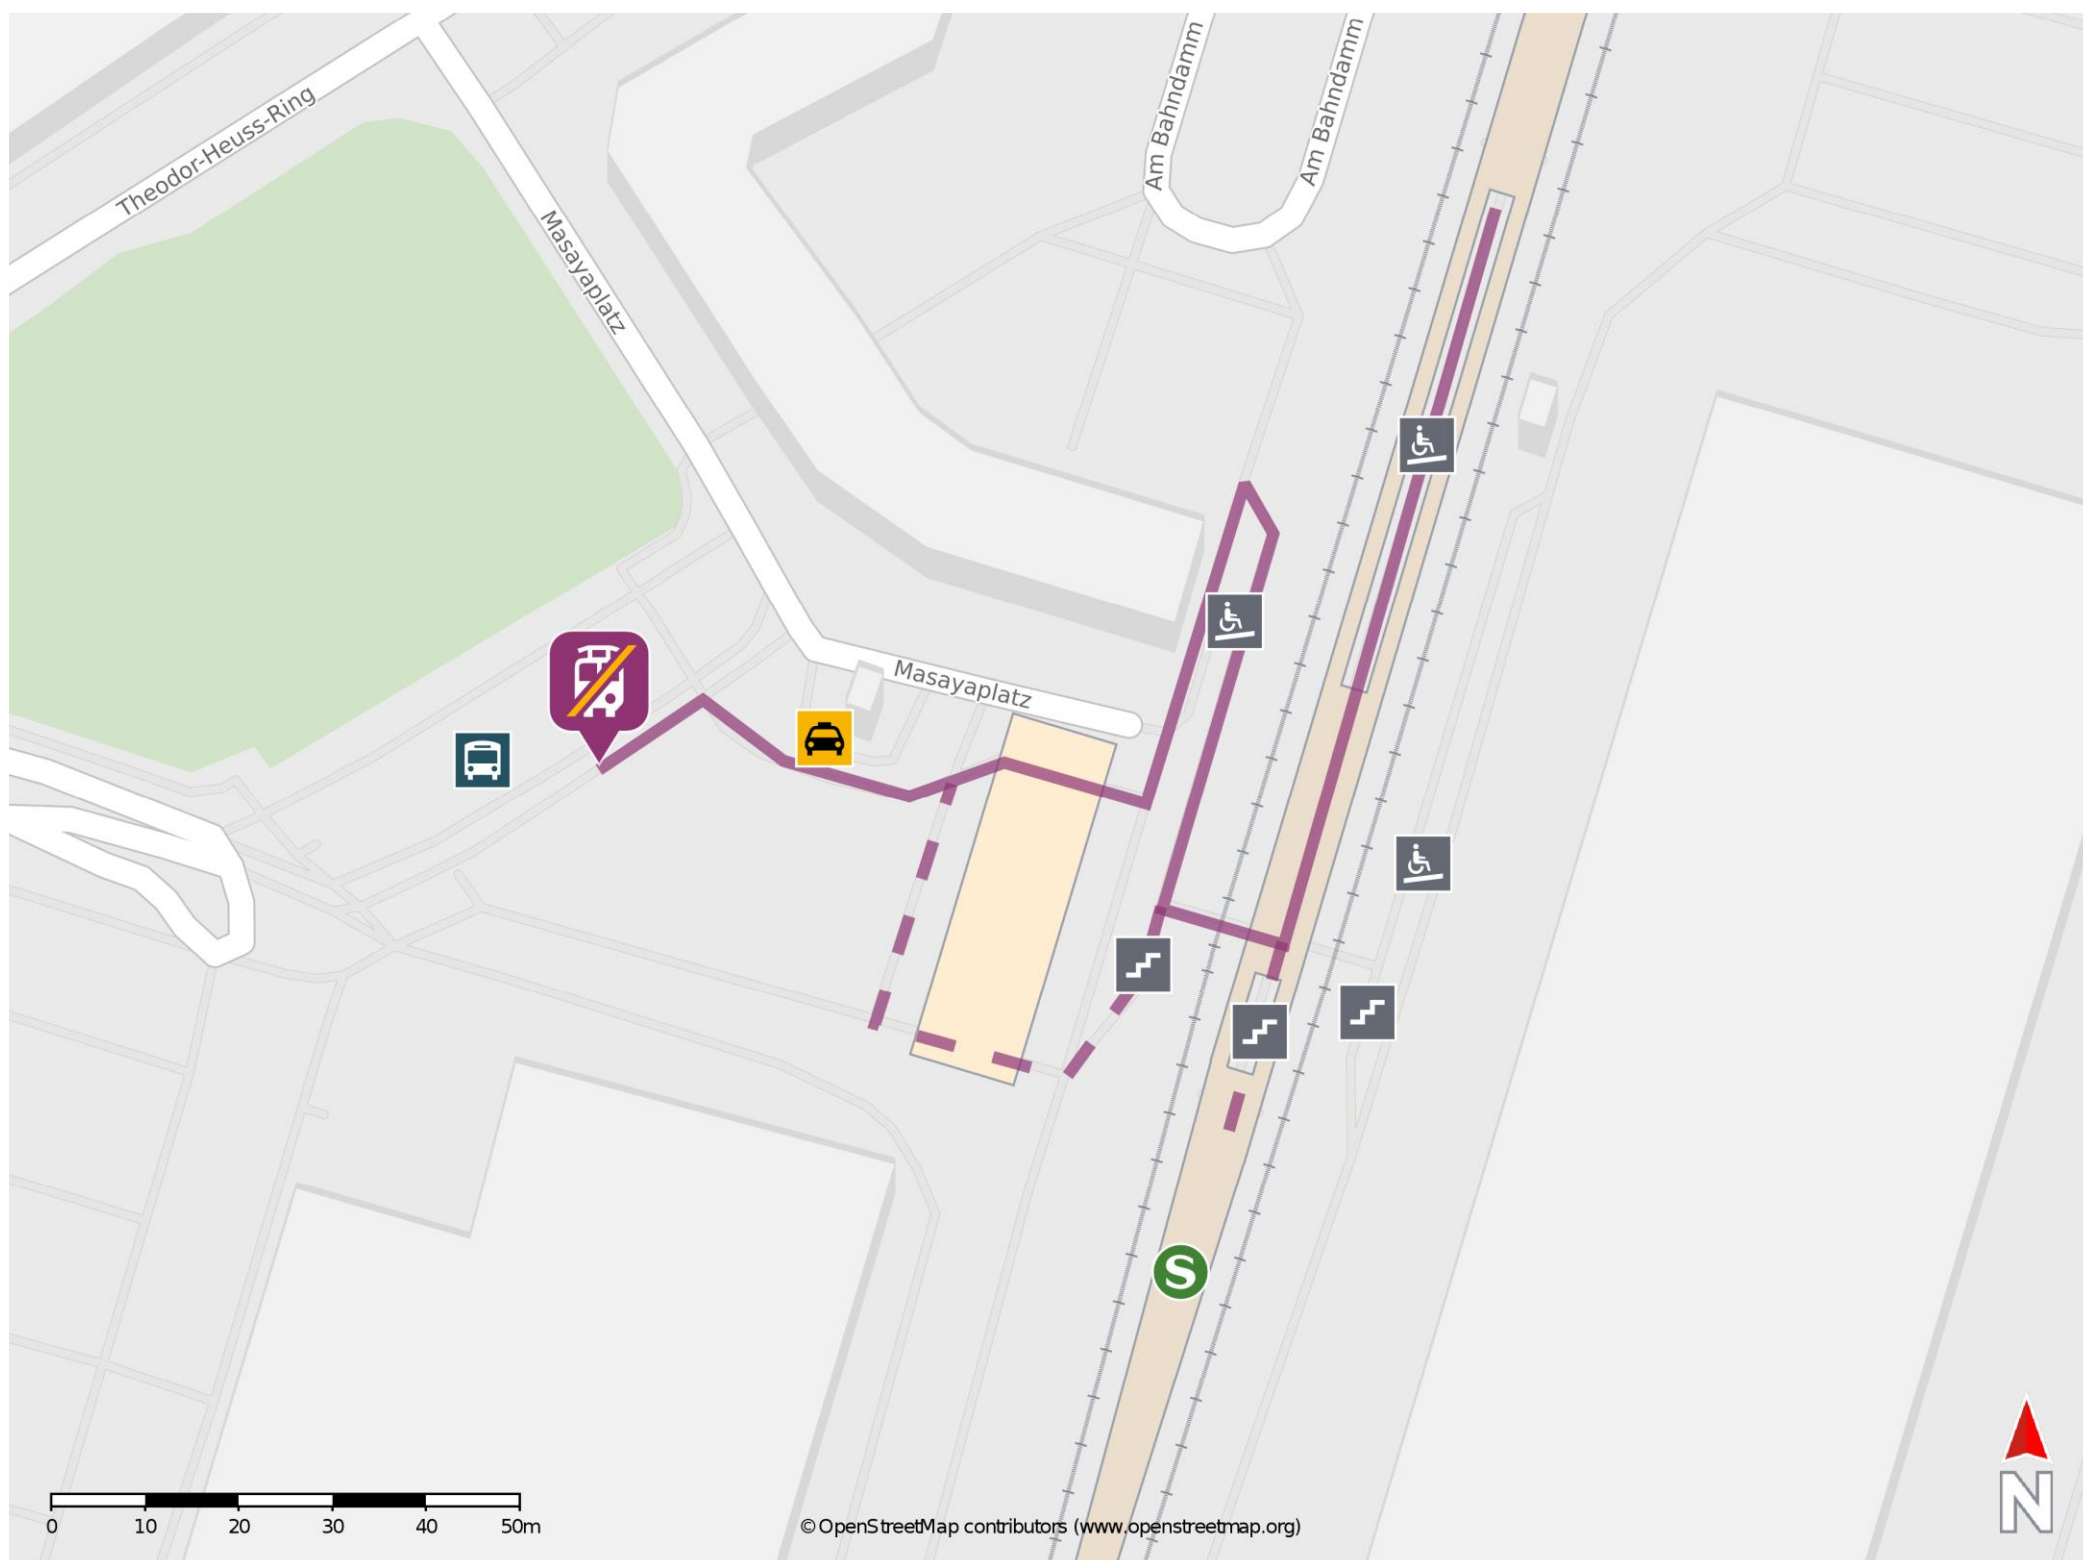

Umgebungsplan

Dietzenbach-Mitte

Wegbeschreibung Schienenersatzverkehr *

Verlassen Sie den Bahnsteig durch die Unterführung in Richtung Masayaplatz und begeben Sie sich an den Busbahnhof. Die Ersatzhaltestelle befindet sich direkt am Busbahnhof.

*Fahrradmitnahme im Schienenersatzverkehr nur begrenzt, teilweise gar nicht möglich. Bitte informieren Sie sich bei dem von Ihnen genutzten Eisenbahnverkehrsunternehmen. Im QR Code sind die Koordinaten der Ersatzhaltestelle hinterlegt.

— barrierefrei
 - nicht barrierefrei