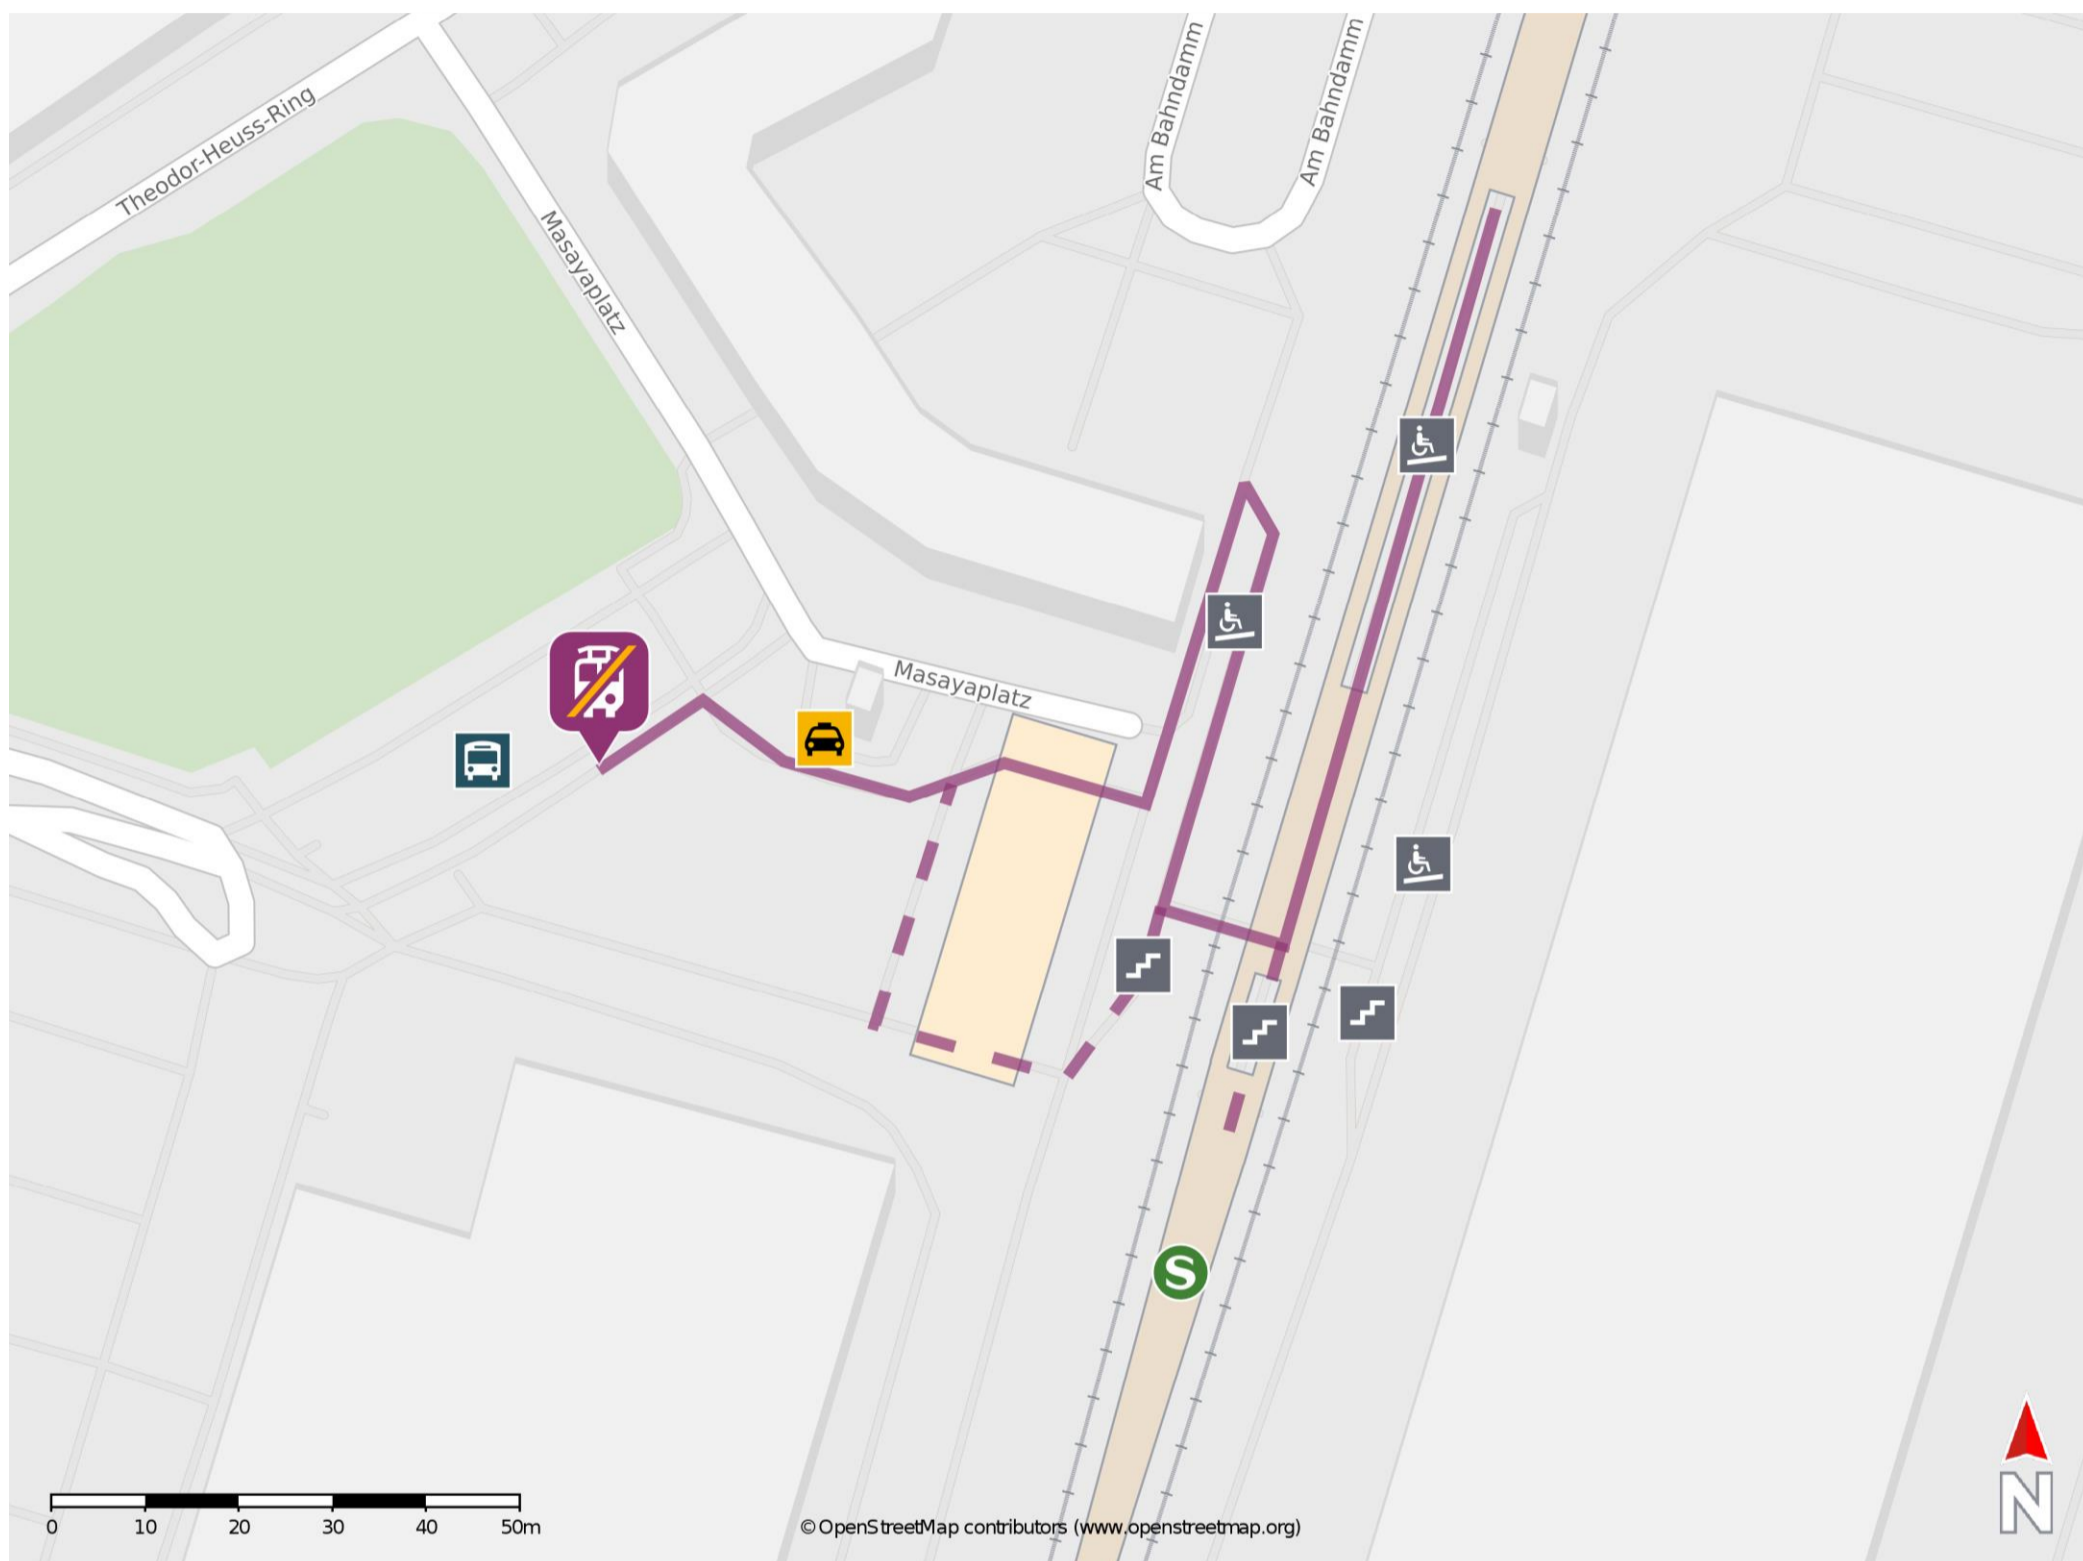

# Umgebungsplan

## Dietzenbach-Mitte

### Wegbeschreibung Schienenersatzverkehr \*

Verlassen Sie den Bahnsteig durch die Unterführung in Richtung Masayaplatz und begeben Sie sich an den Busbahnhof. Die Ersatzhaltestelle befindet sich direkt am Busbahnhof.

\*Fahrradmitnahme im Schienenersatzverkehr nur begrenzt, teilweise gar nicht möglich. Bitte informieren Sie sich bei dem von Ihnen genutzten Eisenbahnverkehrsunternehmen. Im QR Code sind die Koordinaten der Ersatzhaltestelle hinterlegt.