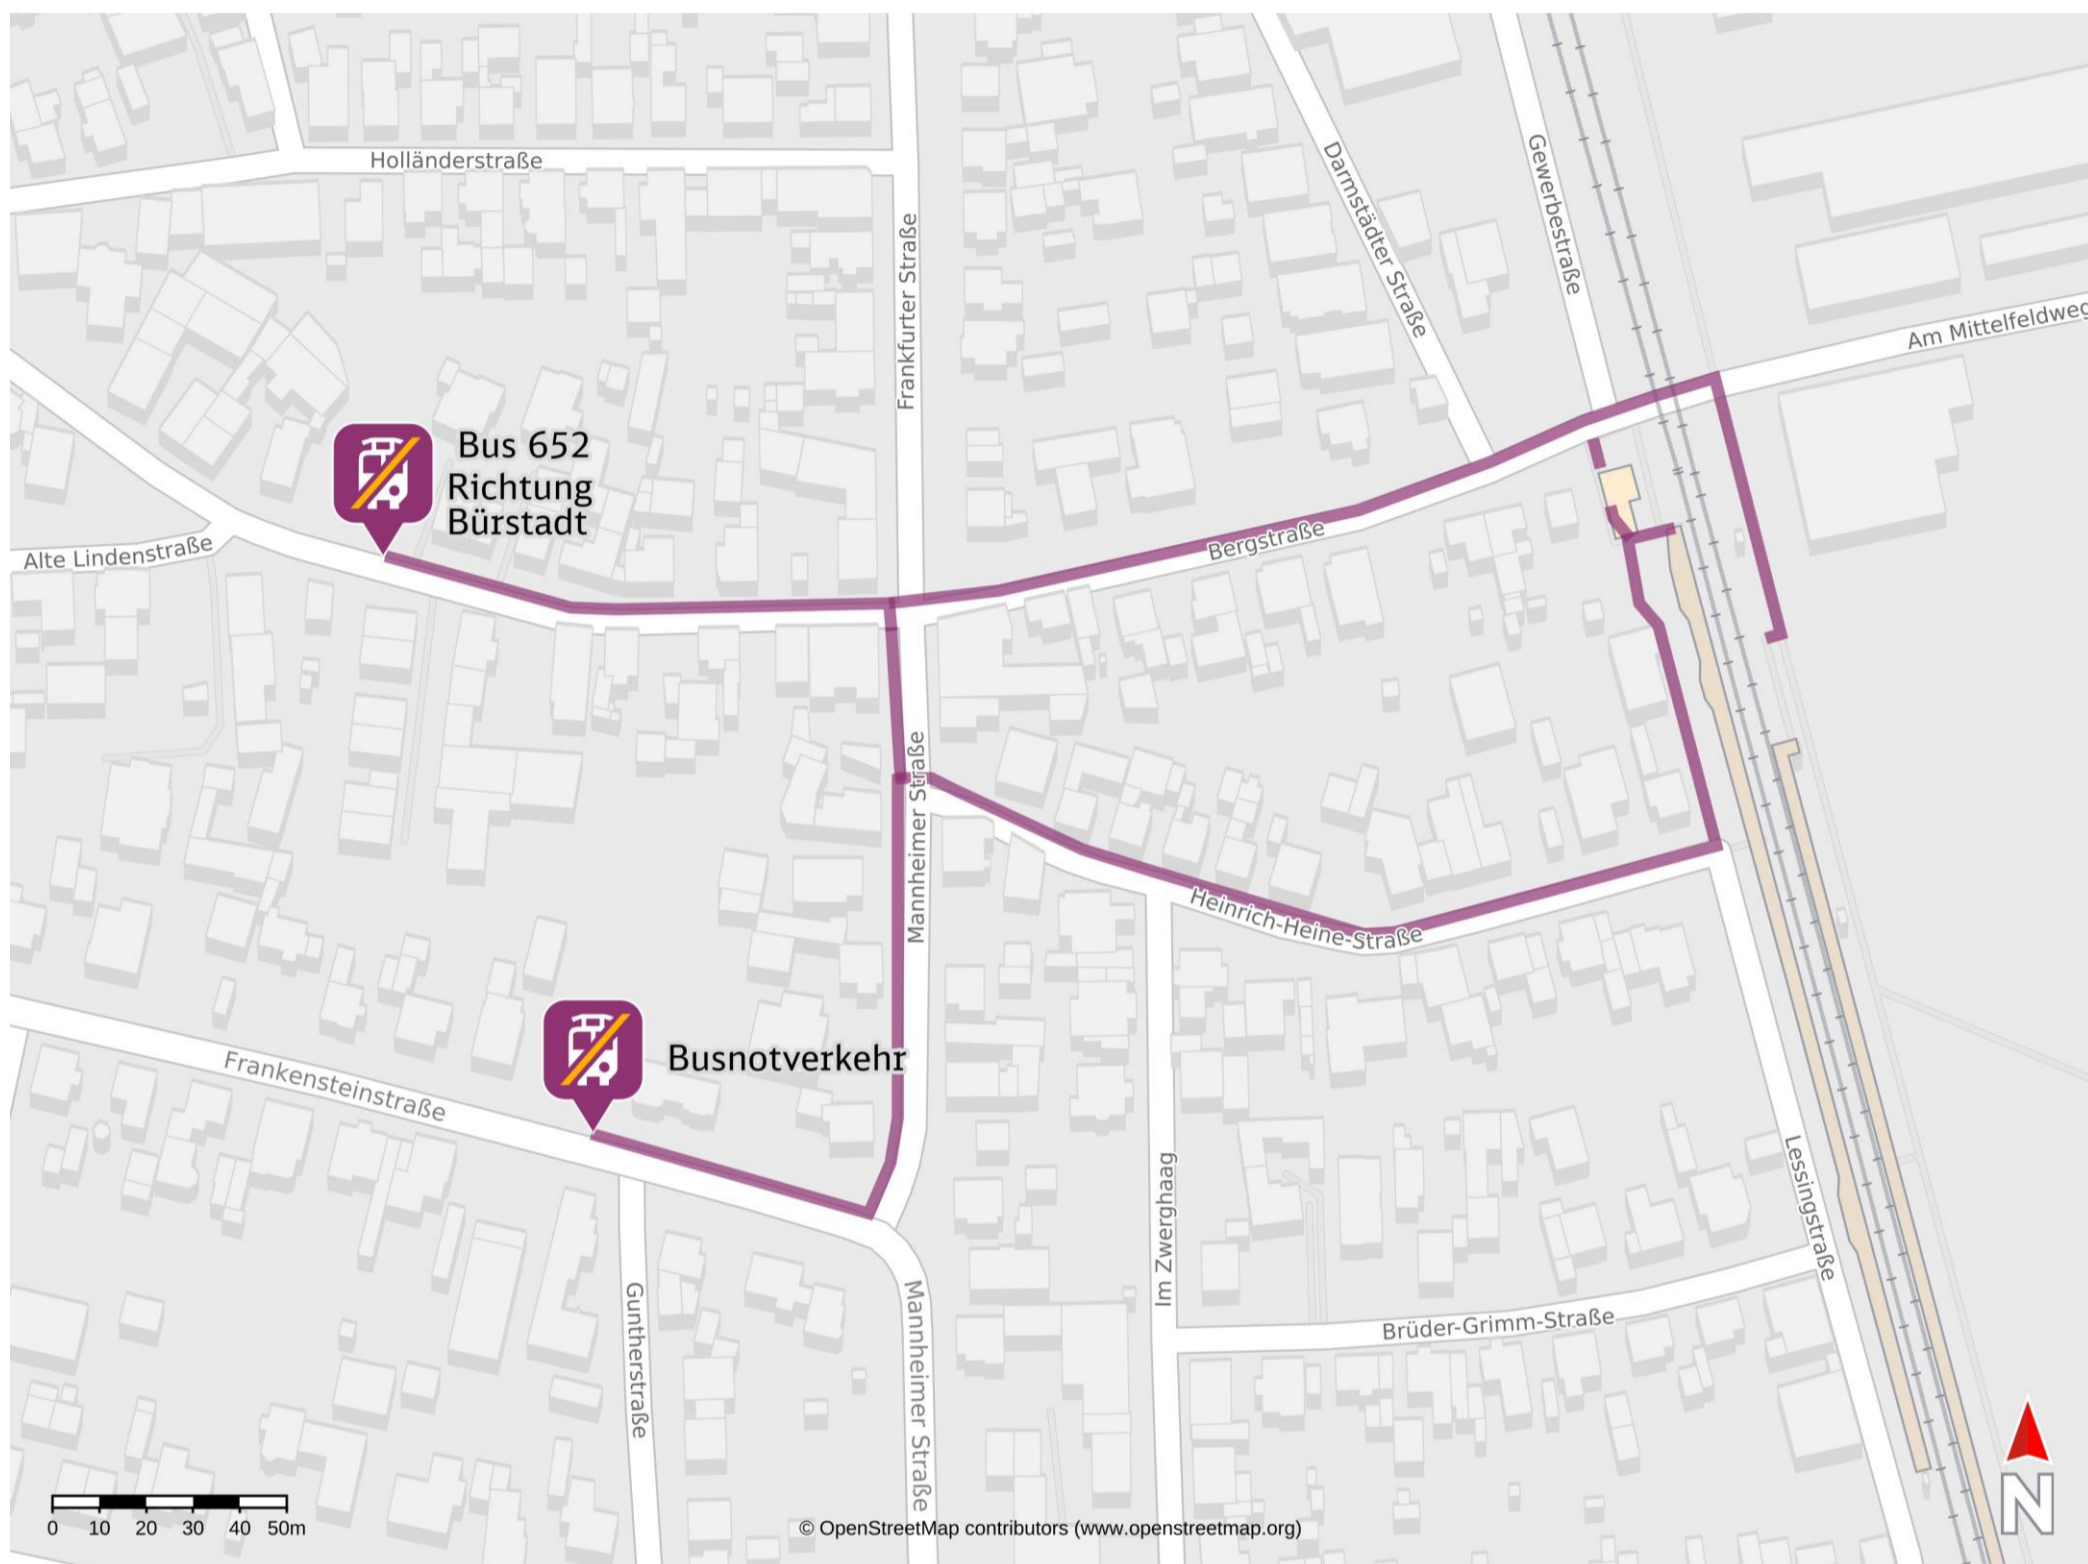

Umgebungsplan

Bobstadt

Wegbeschreibung Schienenersatzverkehr *

Gültig für den Ersatzverkehr „Riedbahn“ Bus 652:

Verlassen Sie den Bahnsteig in Richtung Bergstraße und folgen Sie dem Straßenverlauf bis zur Ersatzhaltestelle „Bobstadt Bergstraße“ in 300 m.

Ersatzhaltestelle Richtung Bürstadt

Gültig für kurzfristigen Ersatzverkehr/Busnotverkehr:

Verlassen Sie den Bahnsteig in Richtung Bergstraße und folgen Sie dem Straßenverlauf bis zur Frankfurter Straße. Biegen Sie links in diese ab und folgen Sie dem Straßenverlauf bis zur Kreuzung Frankensteinstraße. Biegen Sie nach rechts ab. Die Ersatzhaltestelle „Bobstadt Guntherstraße“ befindet sich in 50 m Entfernung.