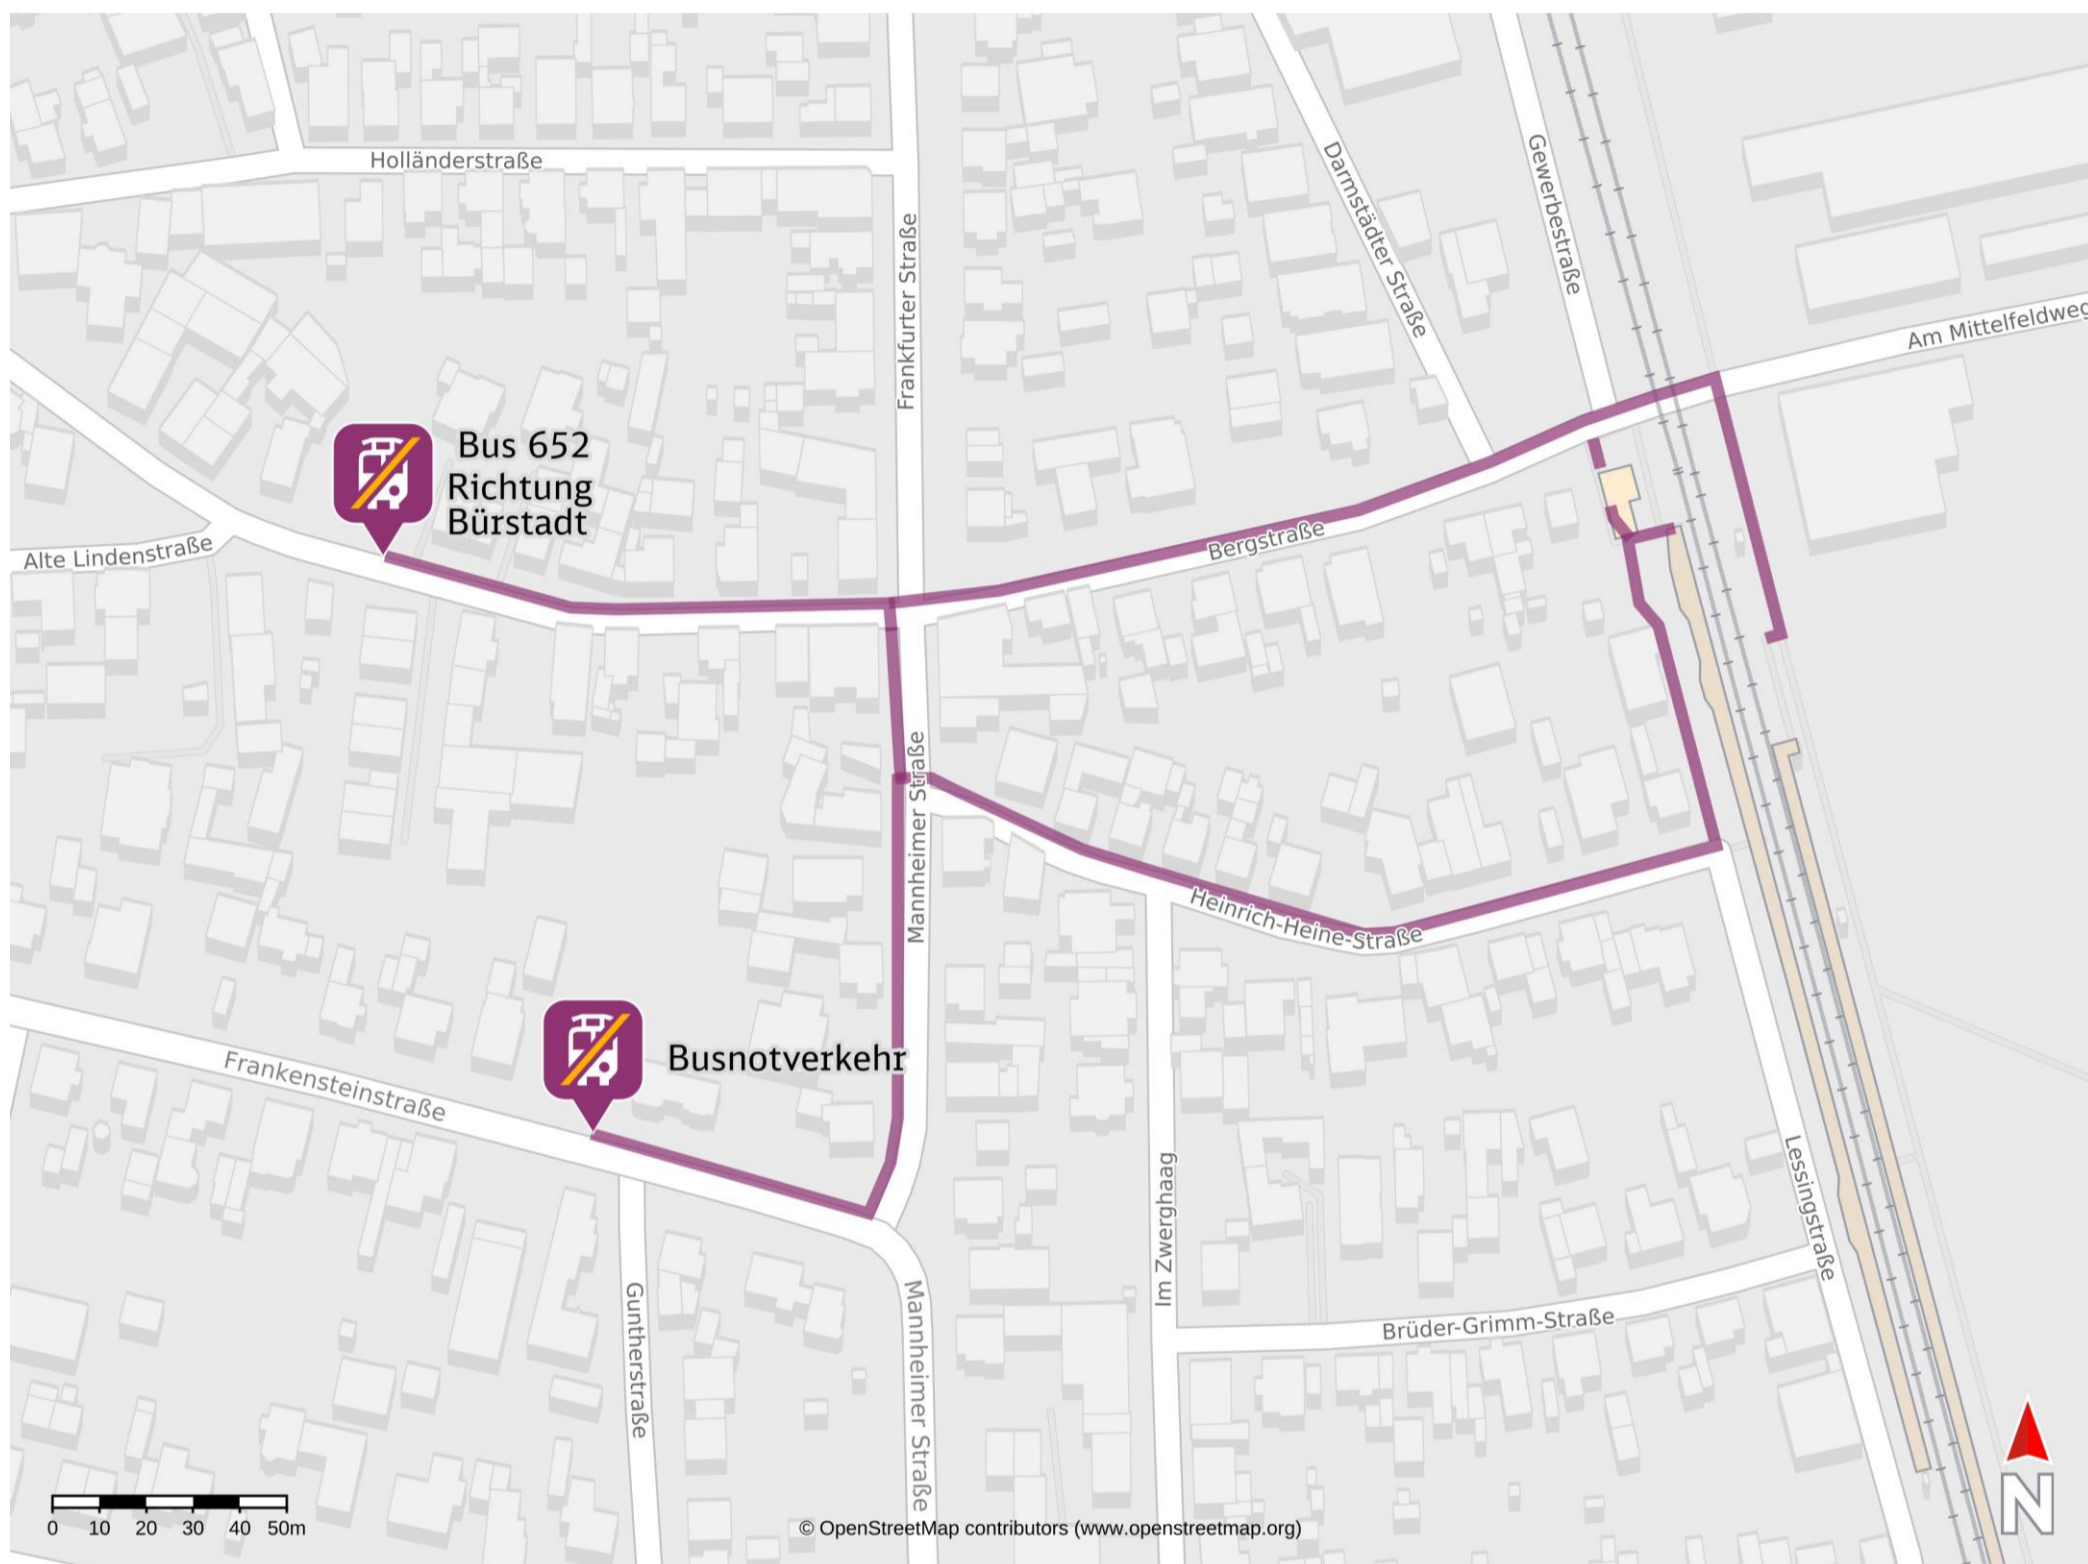

Umgebungsplan

Bobstadt

Ersatzhaltestelle Richtung Bürstadt

Busnotverkehr

Wegbeschreibung Schienenersatzverkehr *

Gültig für den Ersatzverkehr „Riedbahn“ Bus 652:

Verlassen Sie den Bahnsteig in Richtung Bergstraße und folgen Sie dem Straßenverlauf bis zur Ersatzhaltestelle „Bobstadt Bergstraße“ in 300 m.

Gültig für kurzfristigen Ersatzverkehr/Busnotverkehr:

Verlassen Sie den Bahnsteig in Richtung Bergstraße und folgen Sie dem Straßenverlauf bis zur Frankfurter Straße. Biegen Sie links in diese ab und folgen Sie dem Straßenverlauf bis zur Kreuzung Frankensteinstraße. Biegen Sie nach rechts ab. Die Ersatzhaltestelle „Bobstadt Guntherstraße“ befindet sich in 50 m Entfernung.

*Fahrradmitnahme im Schienenersatzverkehr nur begrenzt, teilweise gar nicht möglich. Bitte informieren Sie sich bei dem von Ihnen genutzten Eisenbahnverkehrsunternehmen. Im QR Code sind die Koordinaten der Ersatzhaltestelle hinterlegt.