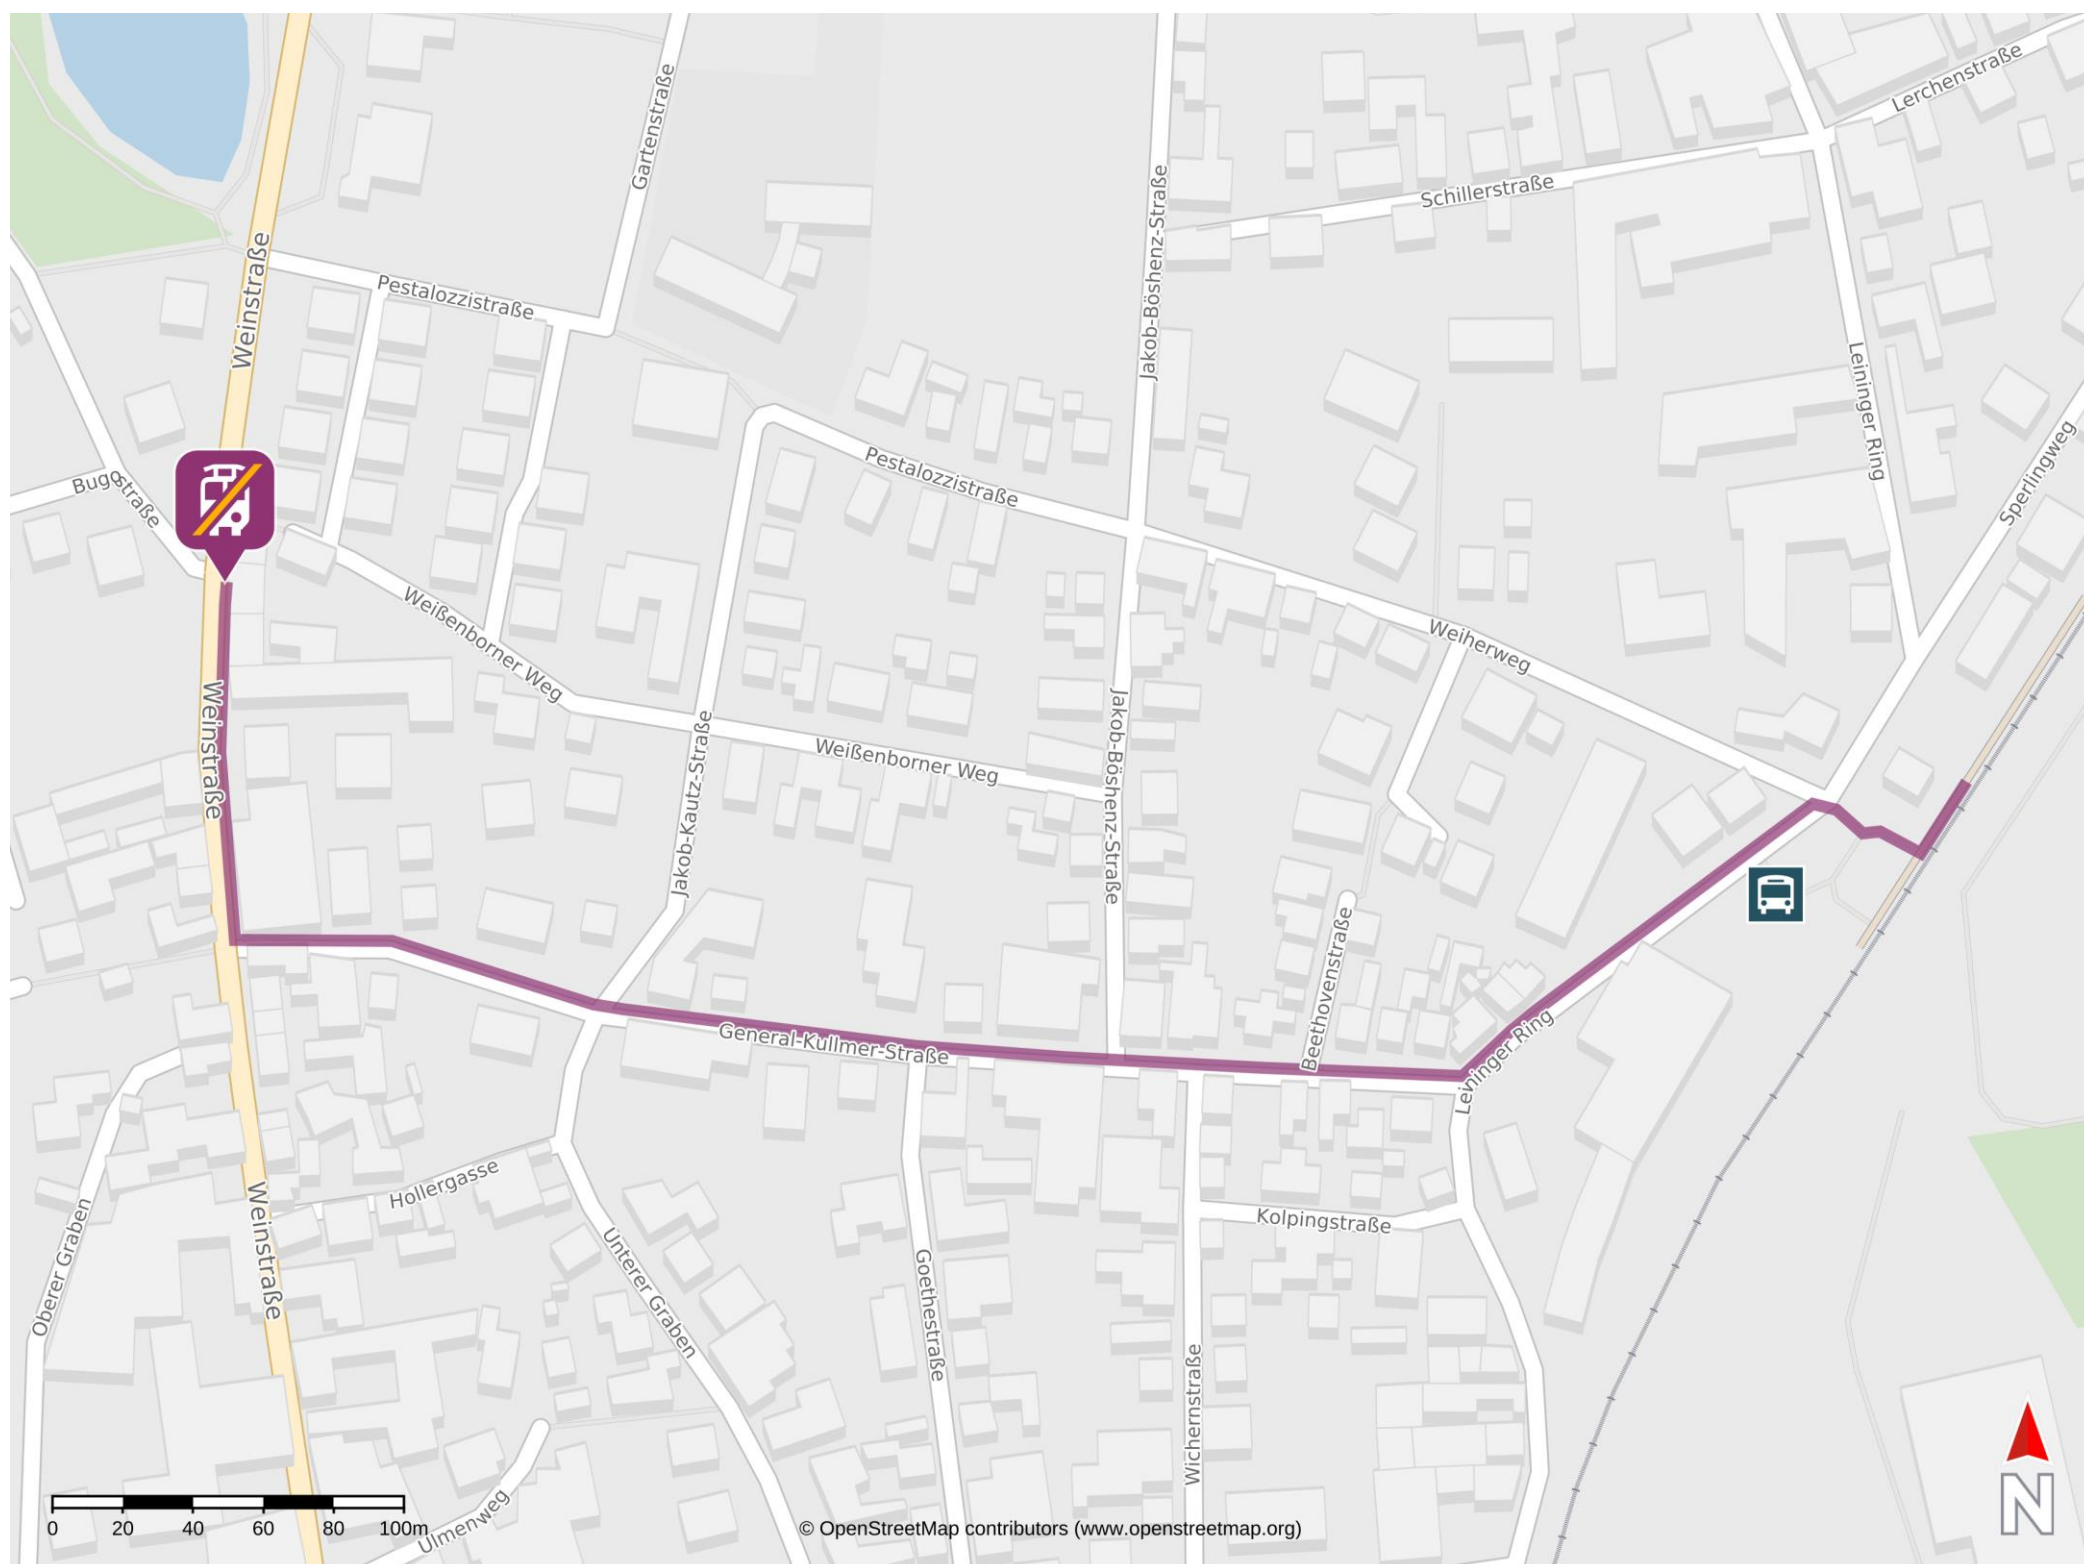

Umgebungsplan

Bockenheim-Kindenheim

Wegbeschreibung Schienenersatzverkehr *

Vom Bahnsteig gehen Sie zum Ausgang. Auf Leininger Ring links Richtung General-Kullmer-Straße. Rechts abbiegen auf General-Kullmer-Straße. Rechts abbiegen auf Weinstraße/B271. Nach ca.100m erreichen Sie die Haltestelle „Bockenheim-Mitte, Kreuzung Bugostraße“.

*Fahrradmitnahme im Schienenersatzverkehr nur begrenzt, teilweise gar nicht möglich. Bitte informieren Sie sich bei dem von Ihnen genutzten Eisenbahnverkehrsunternehmen. Im QR Code sind die Koordinaten der Ersatzhaltestelle hinterlegt.