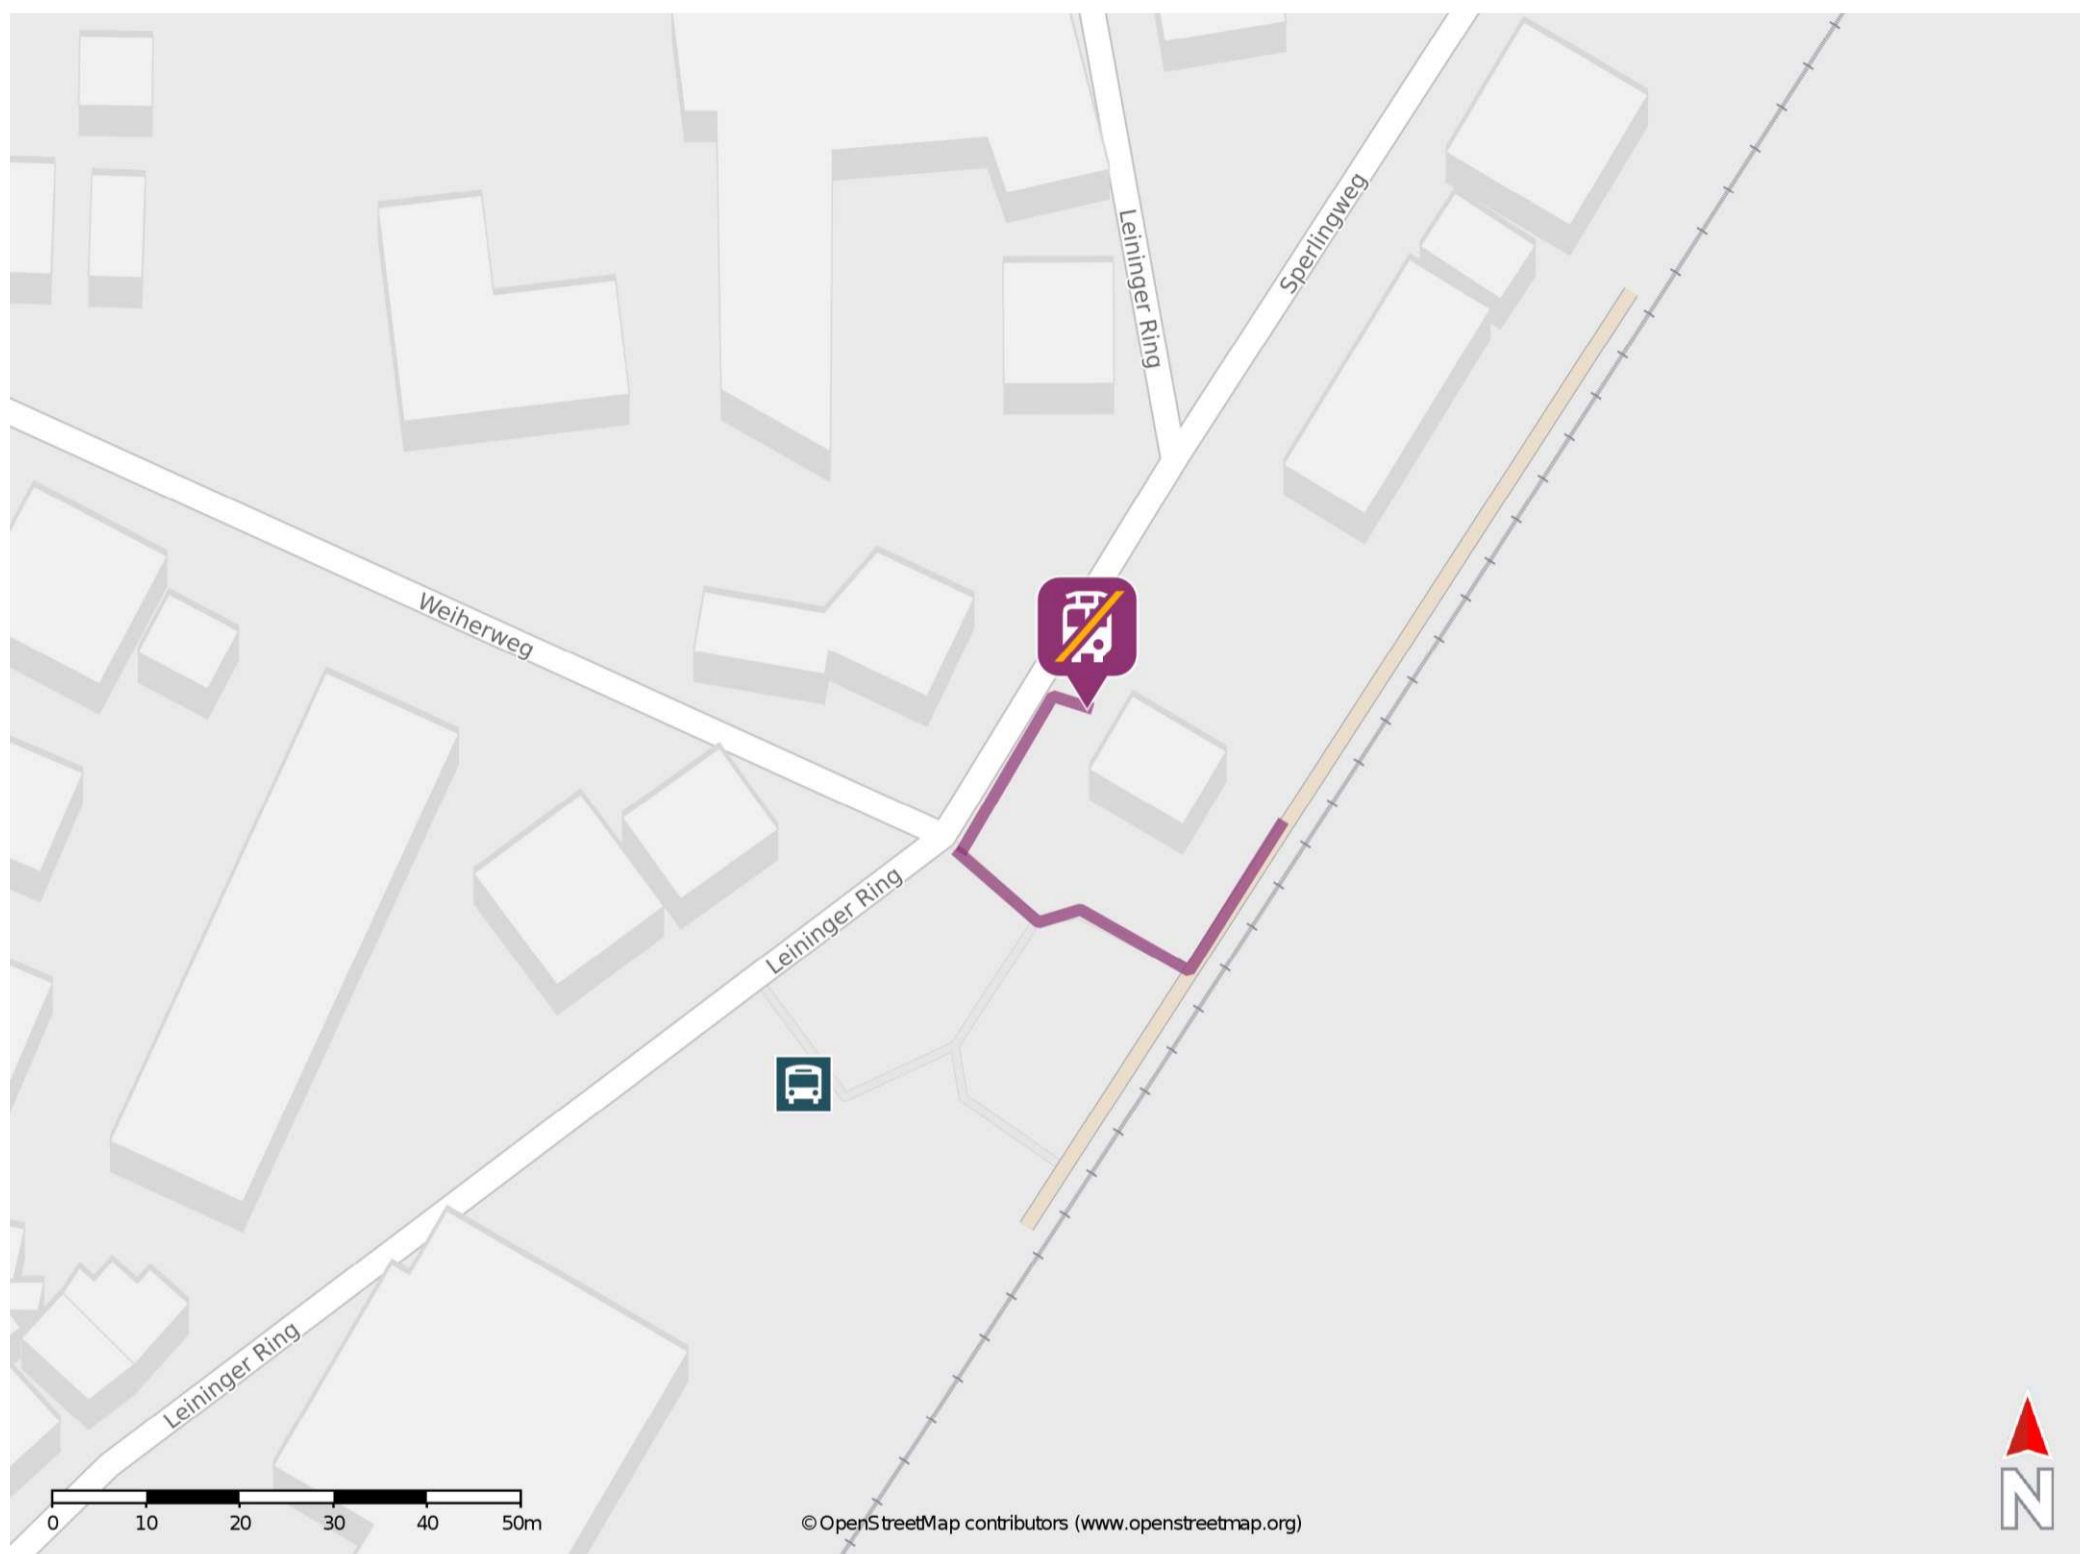

## Bockenheim-Kindenheim

### Wegbeschreibung Schienenersatzverkehr \*

Verlassen Sie den Bahnsteig und begeben Sie sich an die Straße Leininger Ring. Orientieren Sie sich nach rechts und folgen Sie der Straße für wenige Meter bis zur Ersatzhaltestelle.

\* Fahrradmitnahme im Schienenersatzverkehr nur begrenzt möglich.  
Im QR Code sind die Koordinaten der Ersatzhaltestelle hinterlegt.

— barrierefrei  
— nicht barrierefrei