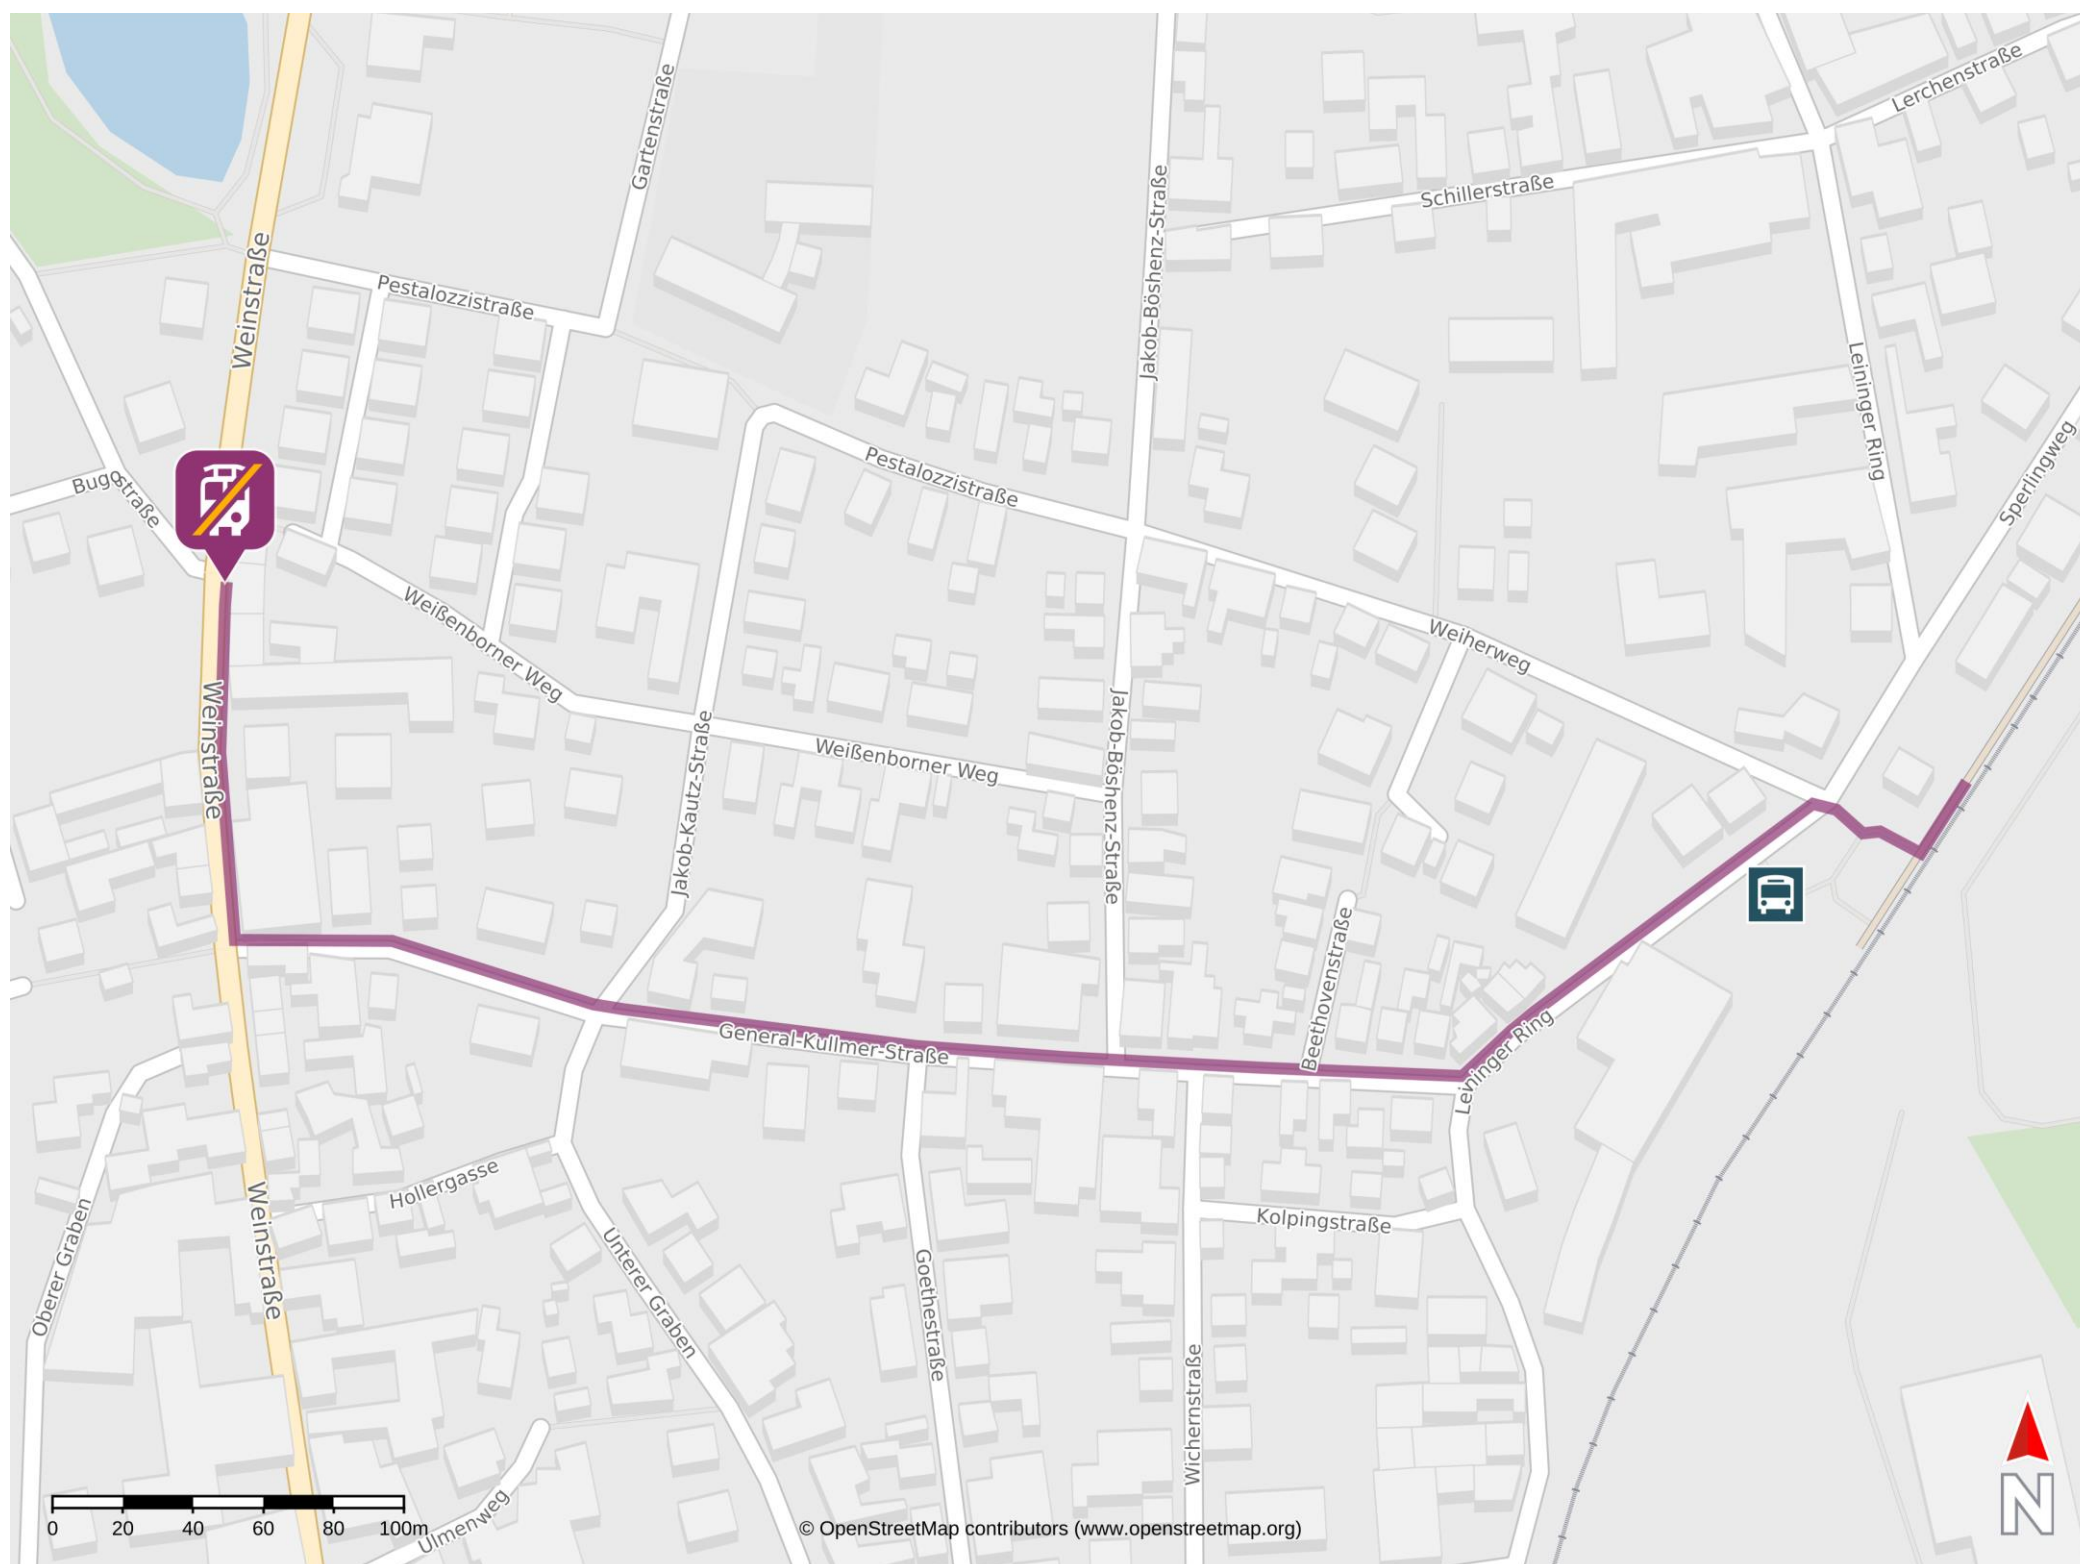

# Umgebungsplan

## Bockenheim-Kindenheim

### Wegbeschreibung Schienenersatzverkehr \*

Vom Bahnsteig gehen Sie zum Ausgang. Auf Leininger Ring links Richtung General-Kullmer-Straße. Rechts abbiegen auf General-Kullmer-Straße. Rechts abbiegen auf Weinstraße/B271. Nach ca.100m erreichen Sie die Haltestelle „Bockenheim-Mitte, Kreuzung Bugostraße“.