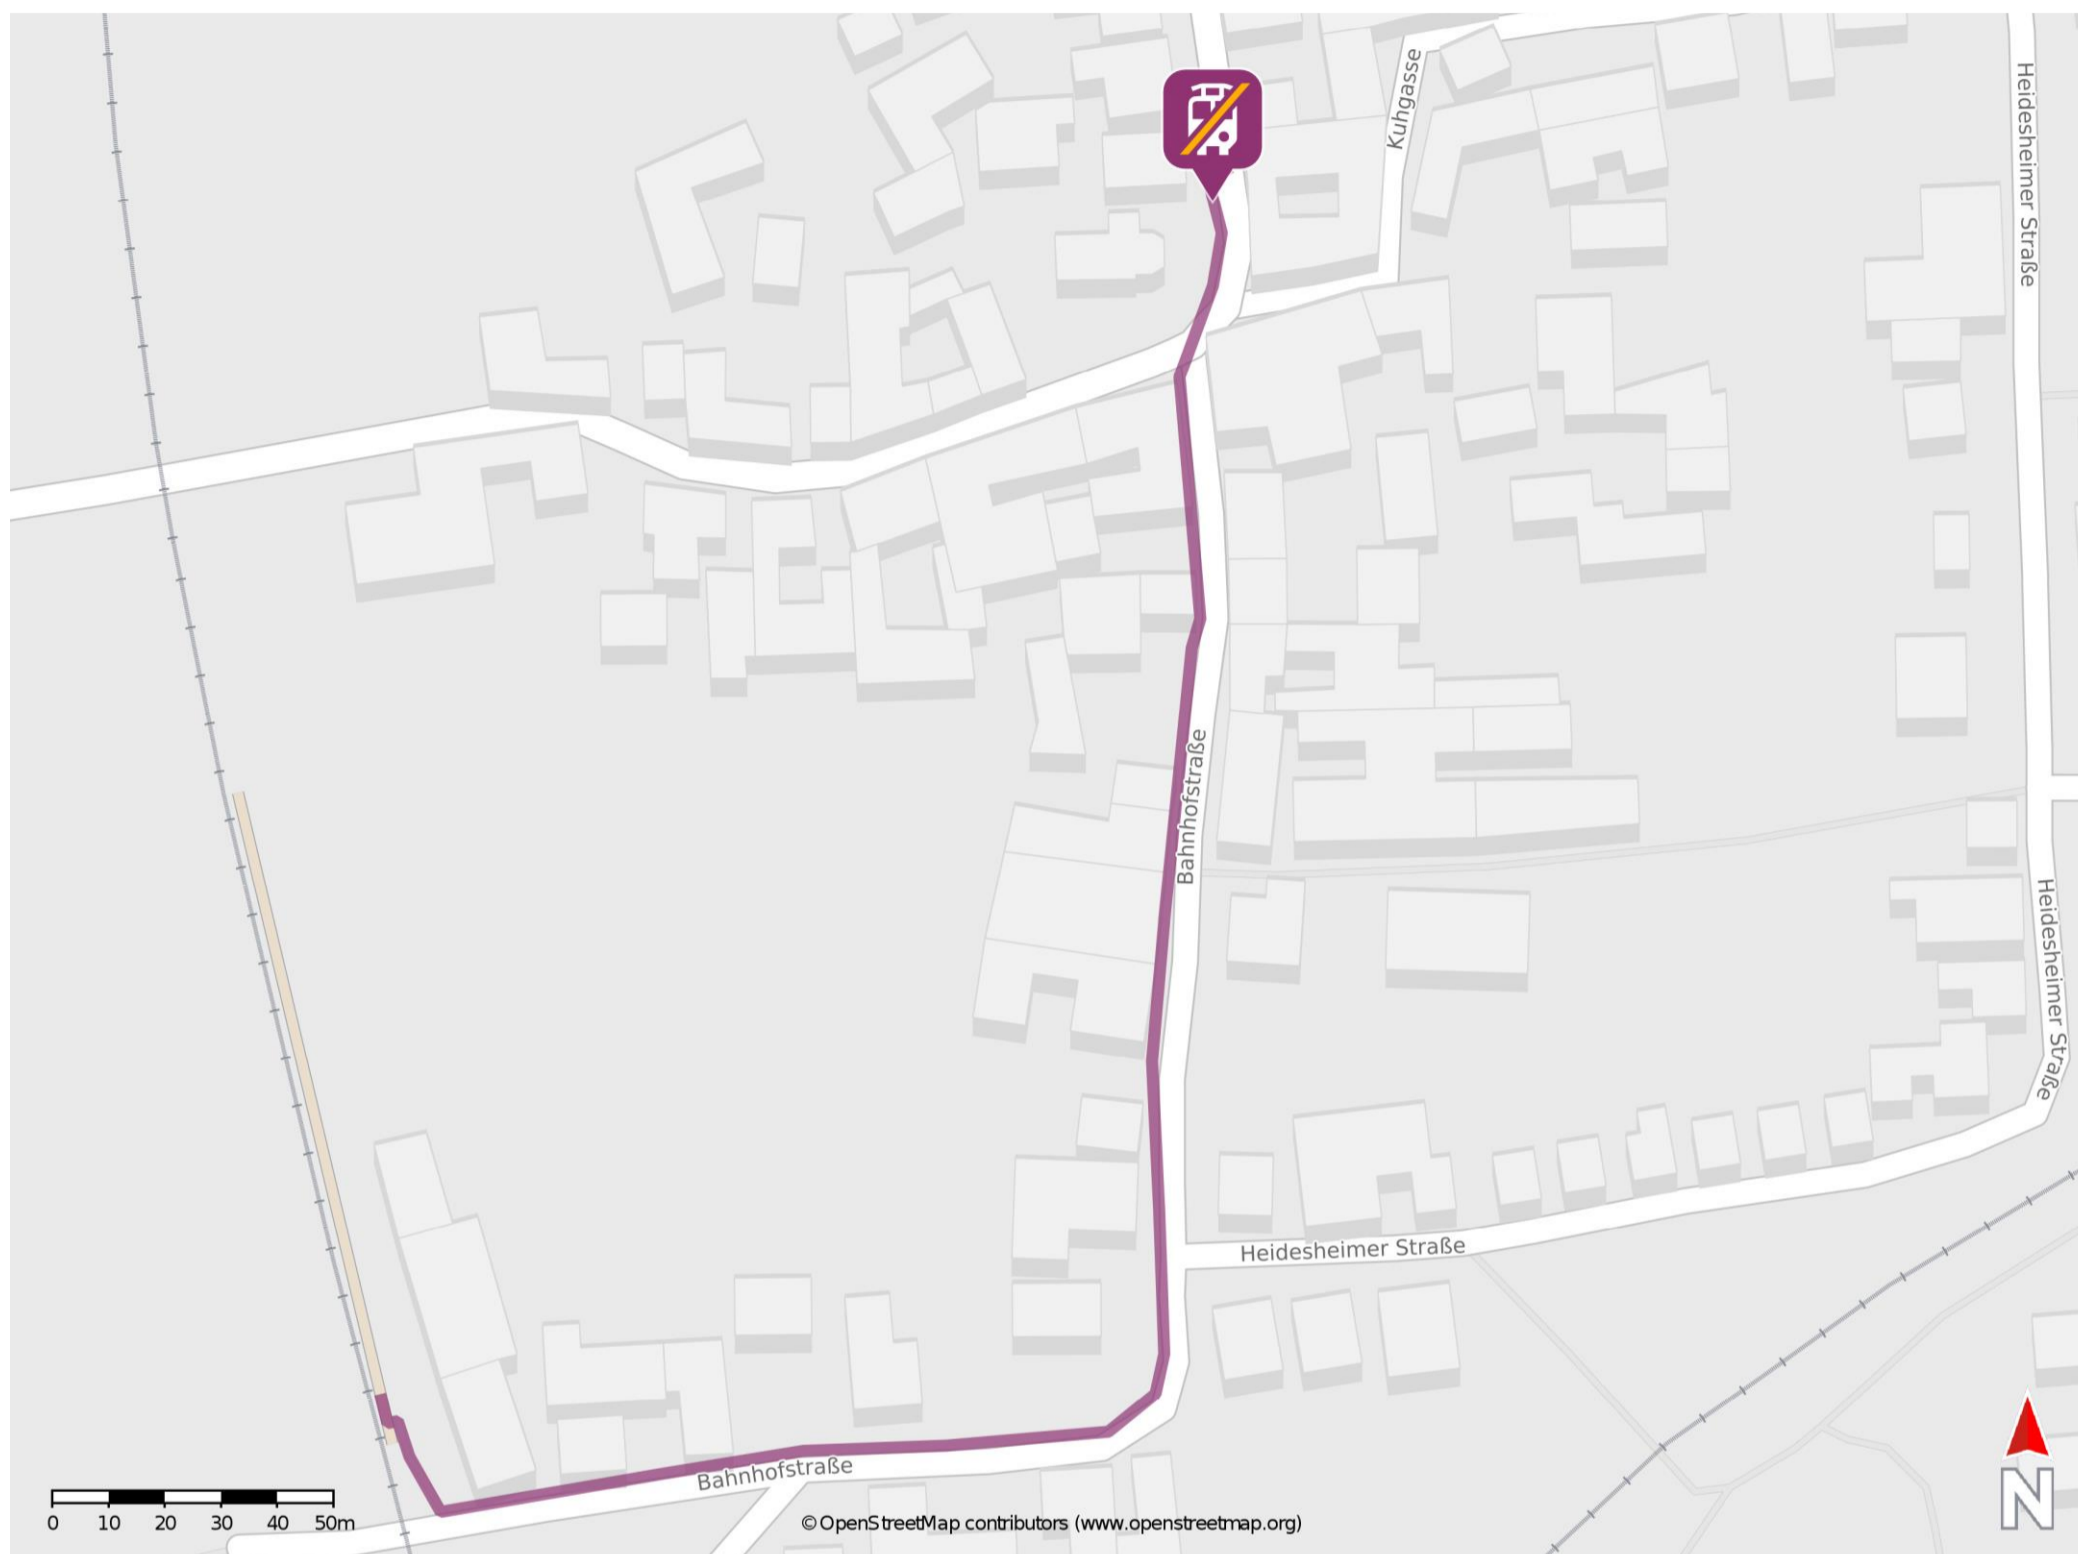

## Albsheim (Eis)

### Wegbeschreibung Schienenersatzverkehr \*

Verlassen Sie den Bahnsteig und begeben Sie sich an die Bahnhofstraße. Biegen Sie nach rechts ab. Folgen Sie dem Straßenverlauf bis zur Kreuzung Bahnhofstraße/Kuhgasse. Die Ersatzhaltestelle befindet sich in unmittelbarer Nähe zur Kirche.

\* Fahrradmitnahme im Schienenersatzverkehr nur begrenzt möglich.  
Im QR Code sind die Koordinaten der Ersatzhaltestelle hinterlegt.

— barrierefrei  
— nicht barrierefrei