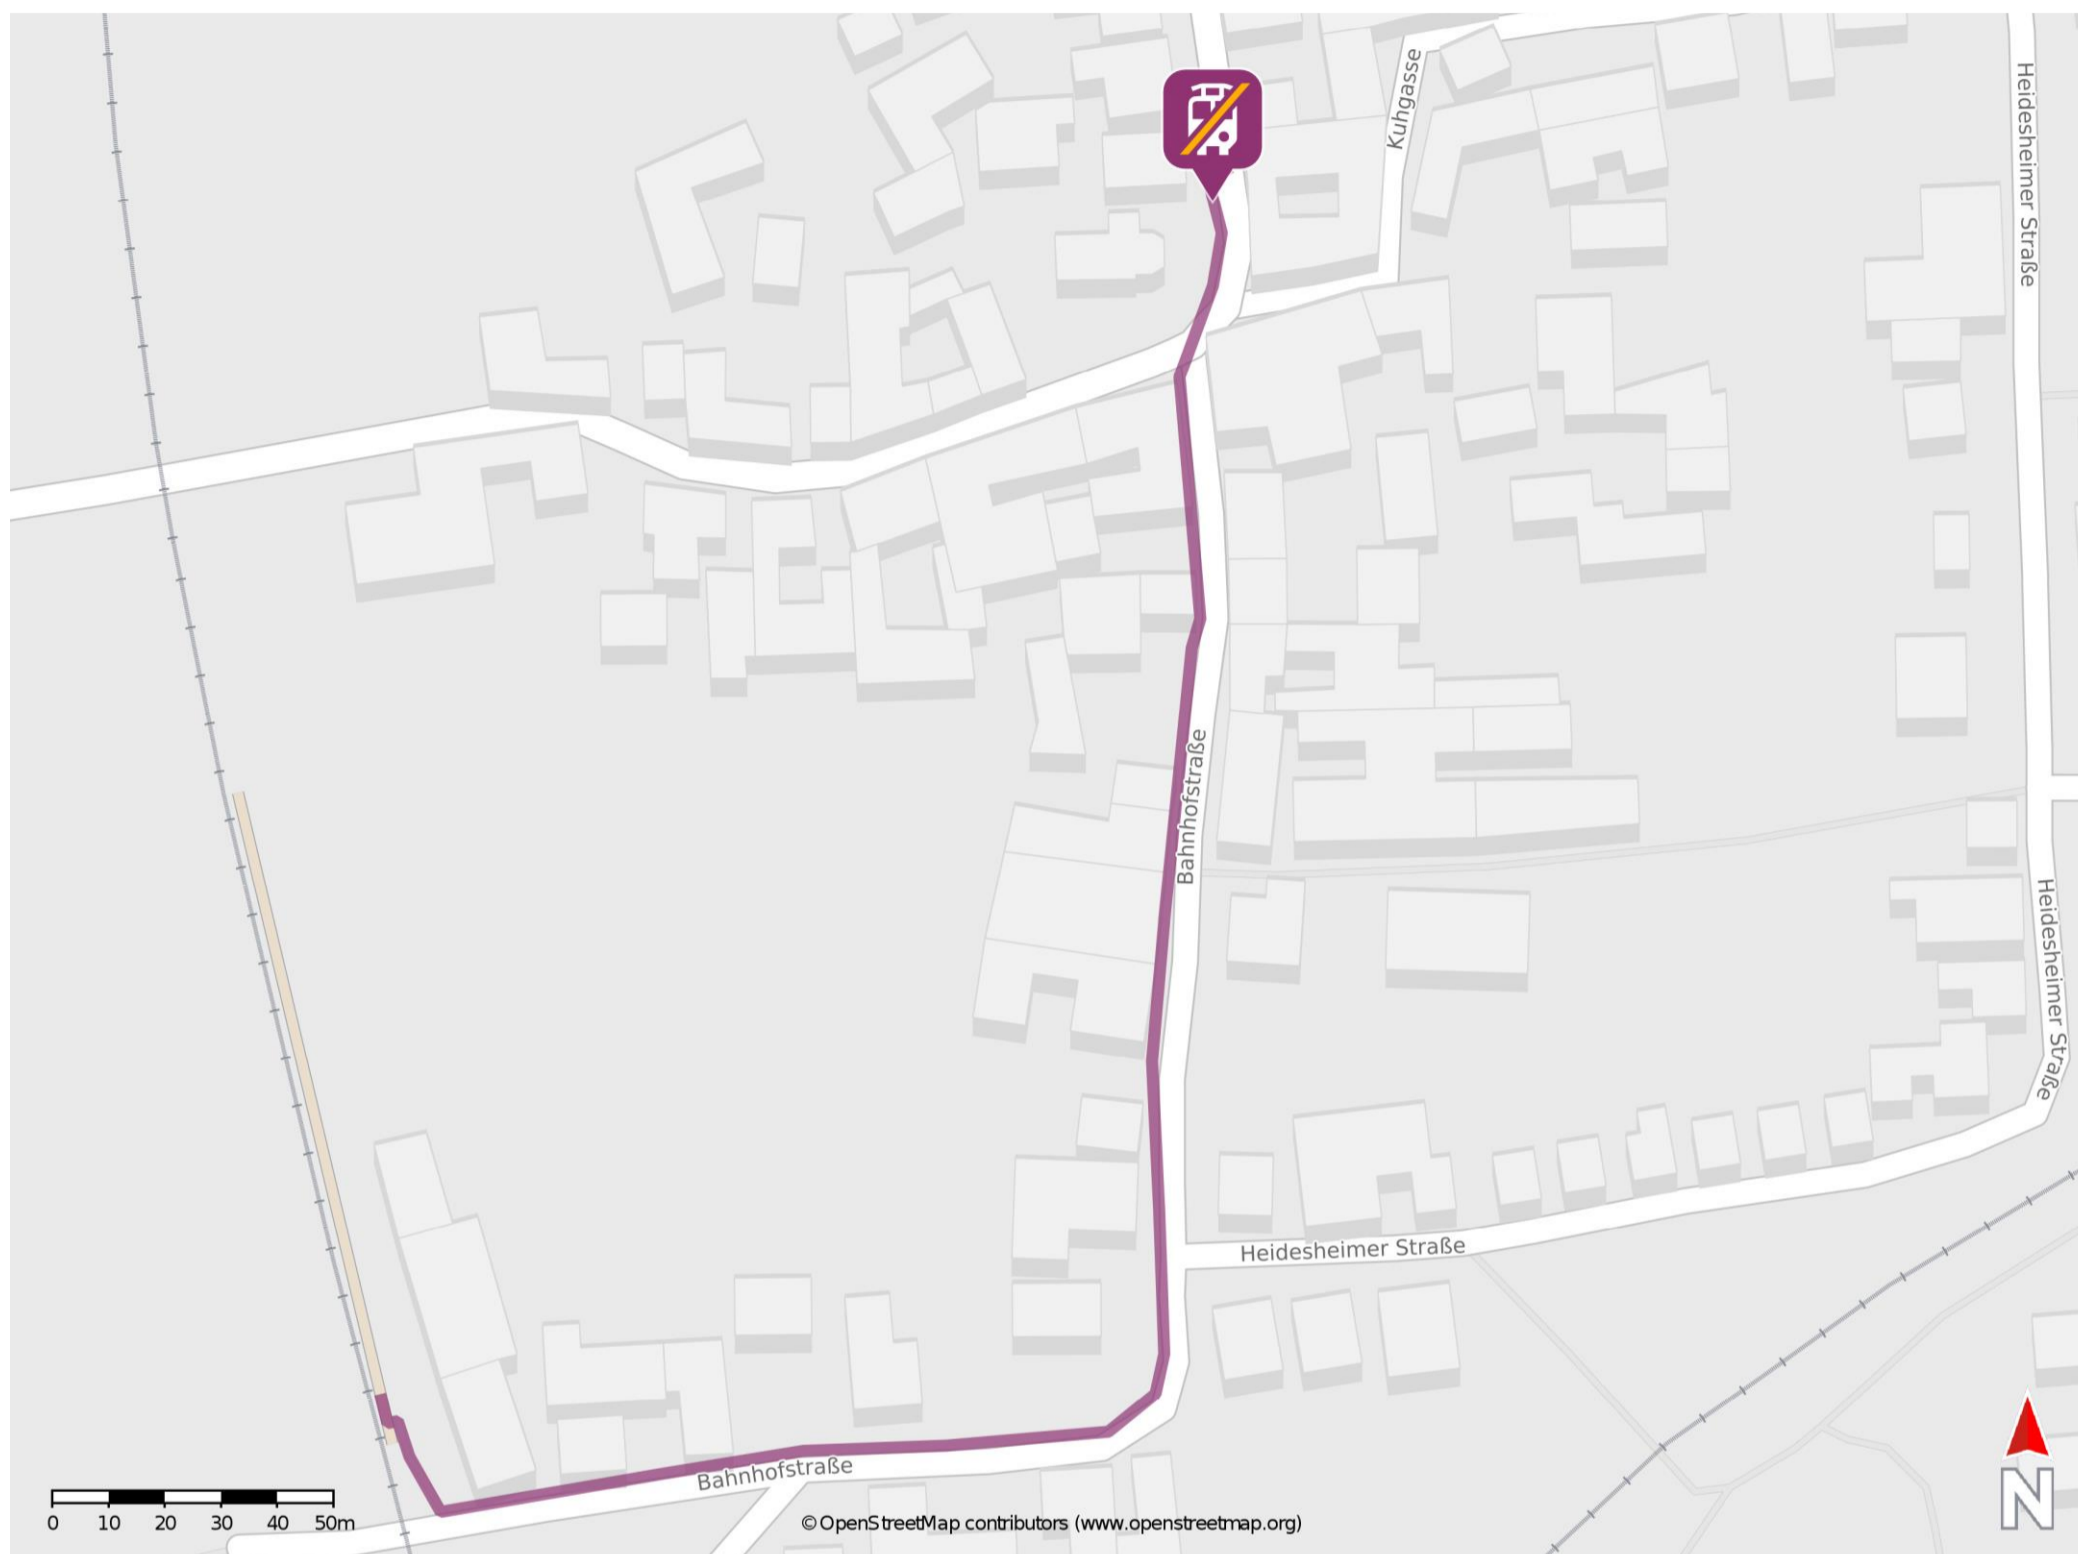

Albsheim (Eis)

Wegbeschreibung Schienenersatzverkehr *

Verlassen Sie den Bahnsteig und begeben Sie sich an die Bahnhofstraße. Biegen Sie nach rechts ab. Folgen Sie dem Straßenverlauf bis zur Kreuzung Bahnhofstraße/Kuhgasse. Die Ersatzhaltestelle befindet sich in unmittelbarer Nähe zur Kirche.

* Fahrradmitnahme im Schienenersatzverkehr nur begrenzt möglich.
Im QR Code sind die Koordinaten der Ersatzhaltestelle hinterlegt.

— barrierefrei
— nicht barrierefrei