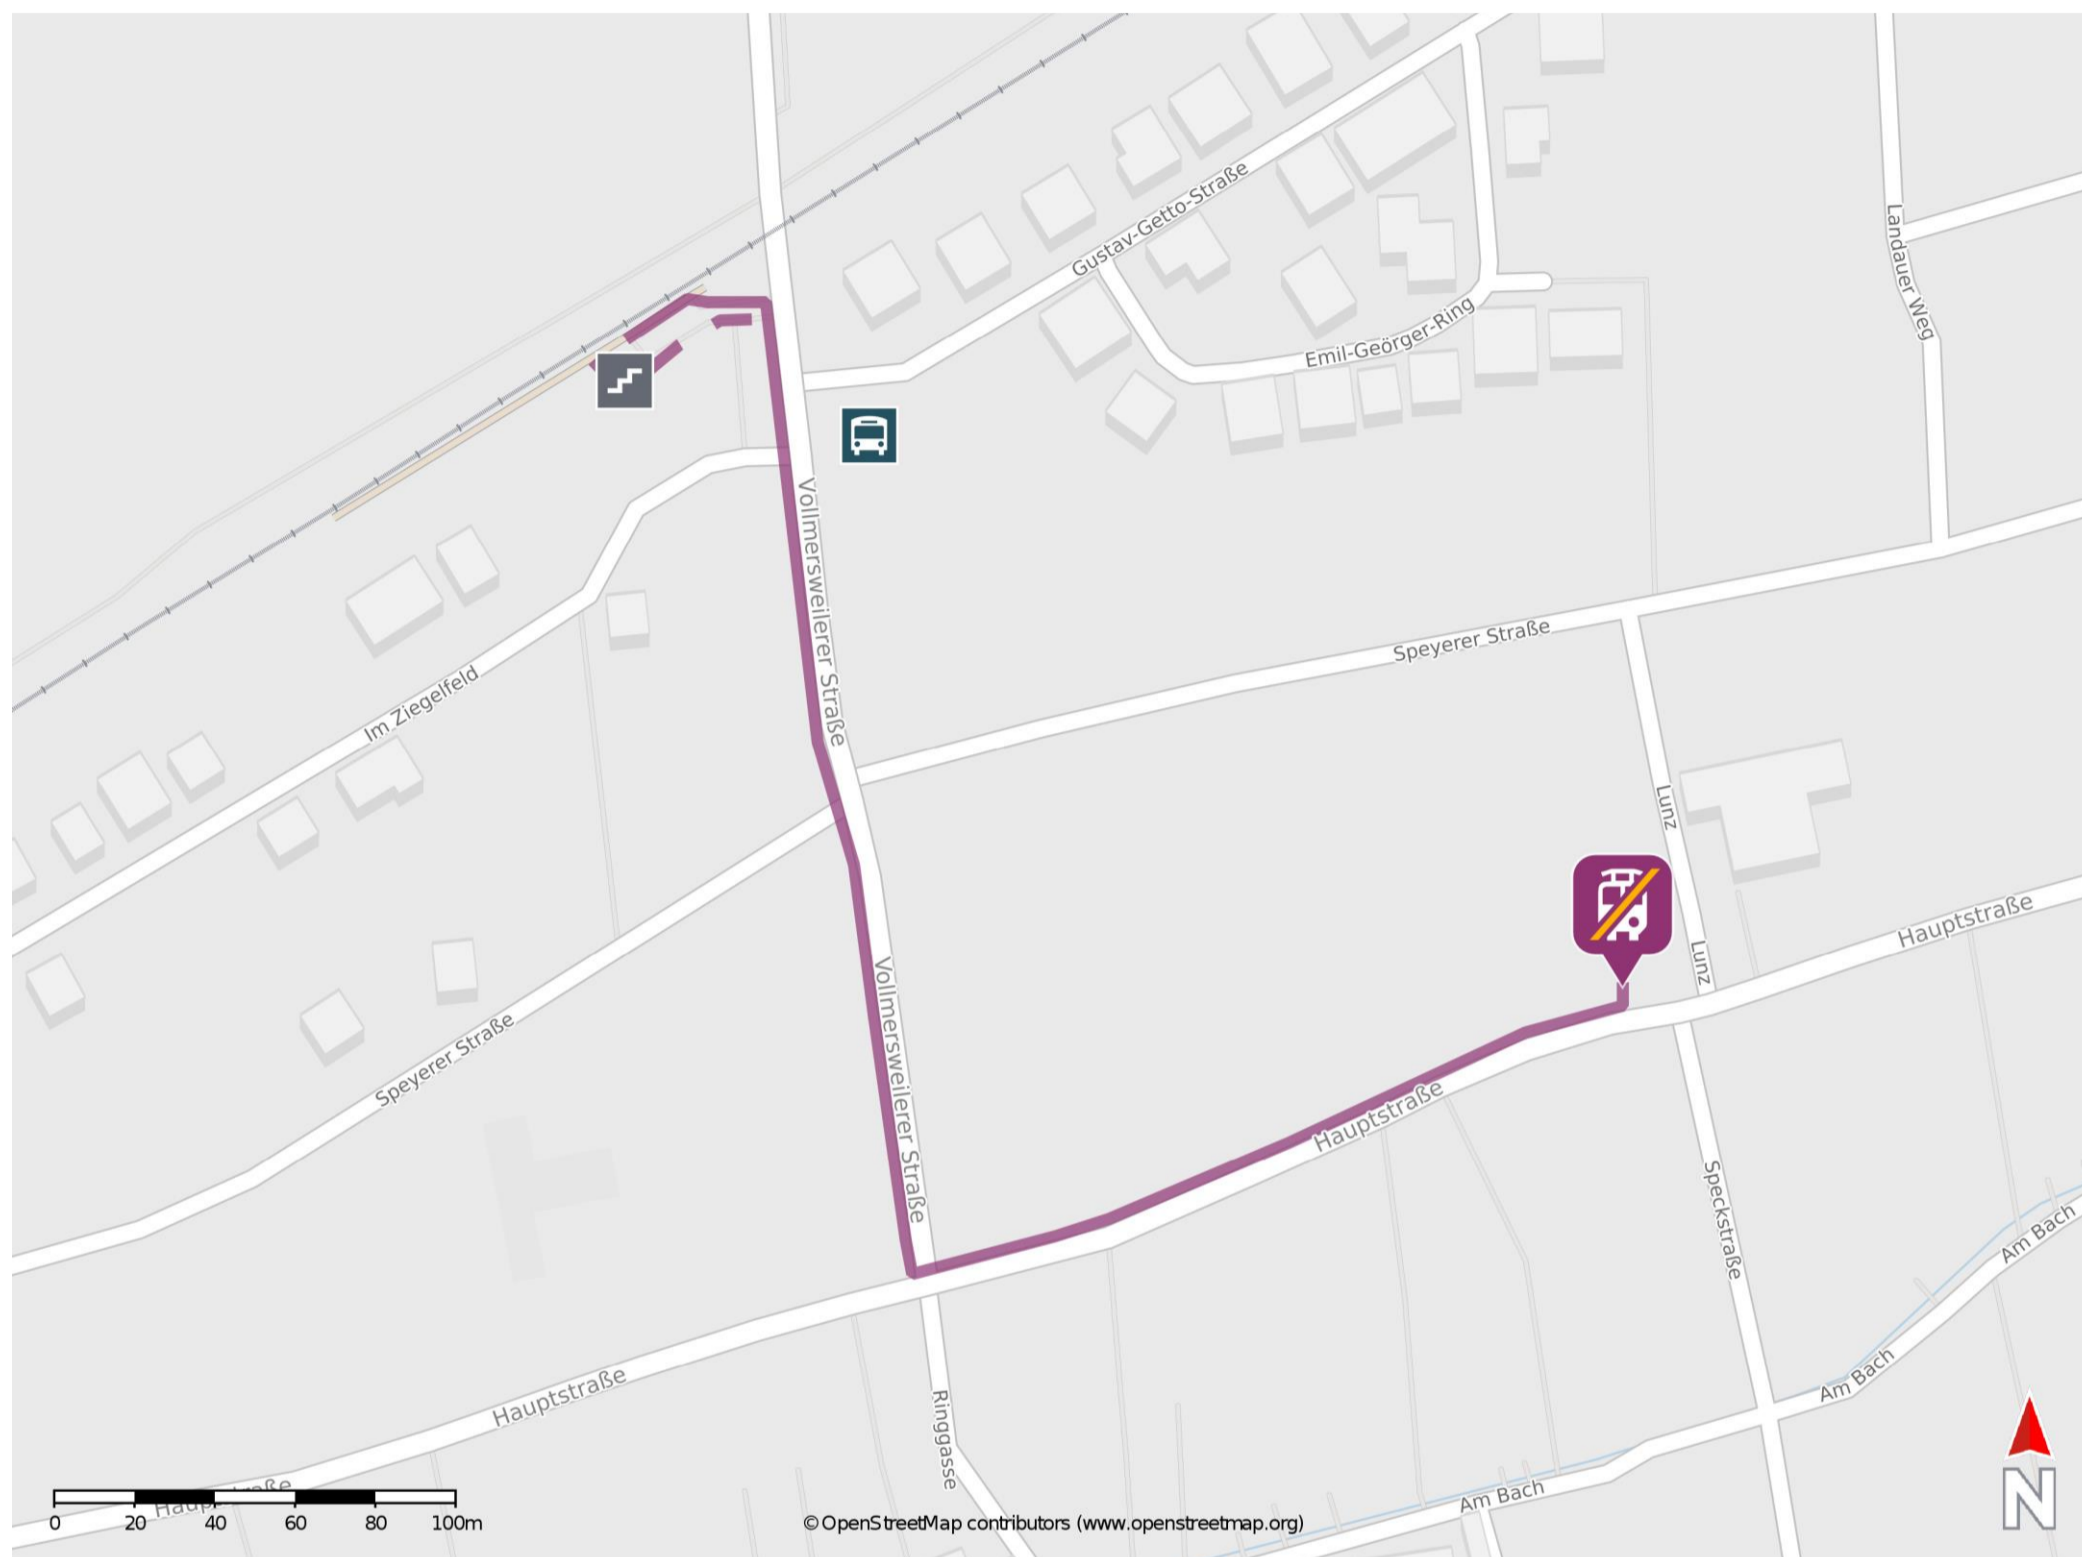

Schaidt (Pf)

Wegbeschreibung Schienenersatzverkehr *

Verlassen Sie den Bahnsteig und begeben Sie sich an die Vollmersweilerer Straße. Biegen Sie nach rechts ab und folgen Sie der Straße bis zur Hauptstraße. Orientieren Sie sich nach links und folgen Sie dem Straßenverlauf bis zur Ersatzhaltestelle an der Bushaltestelle Bürgermeisteramt.

* Fahrradmitnahme im Schienenersatzverkehr nur begrenzt möglich.
Im QR Code sind die Koordinaten der Ersatzhaltestelle hinterlegt.

— barrierefrei
— nicht barrierefrei