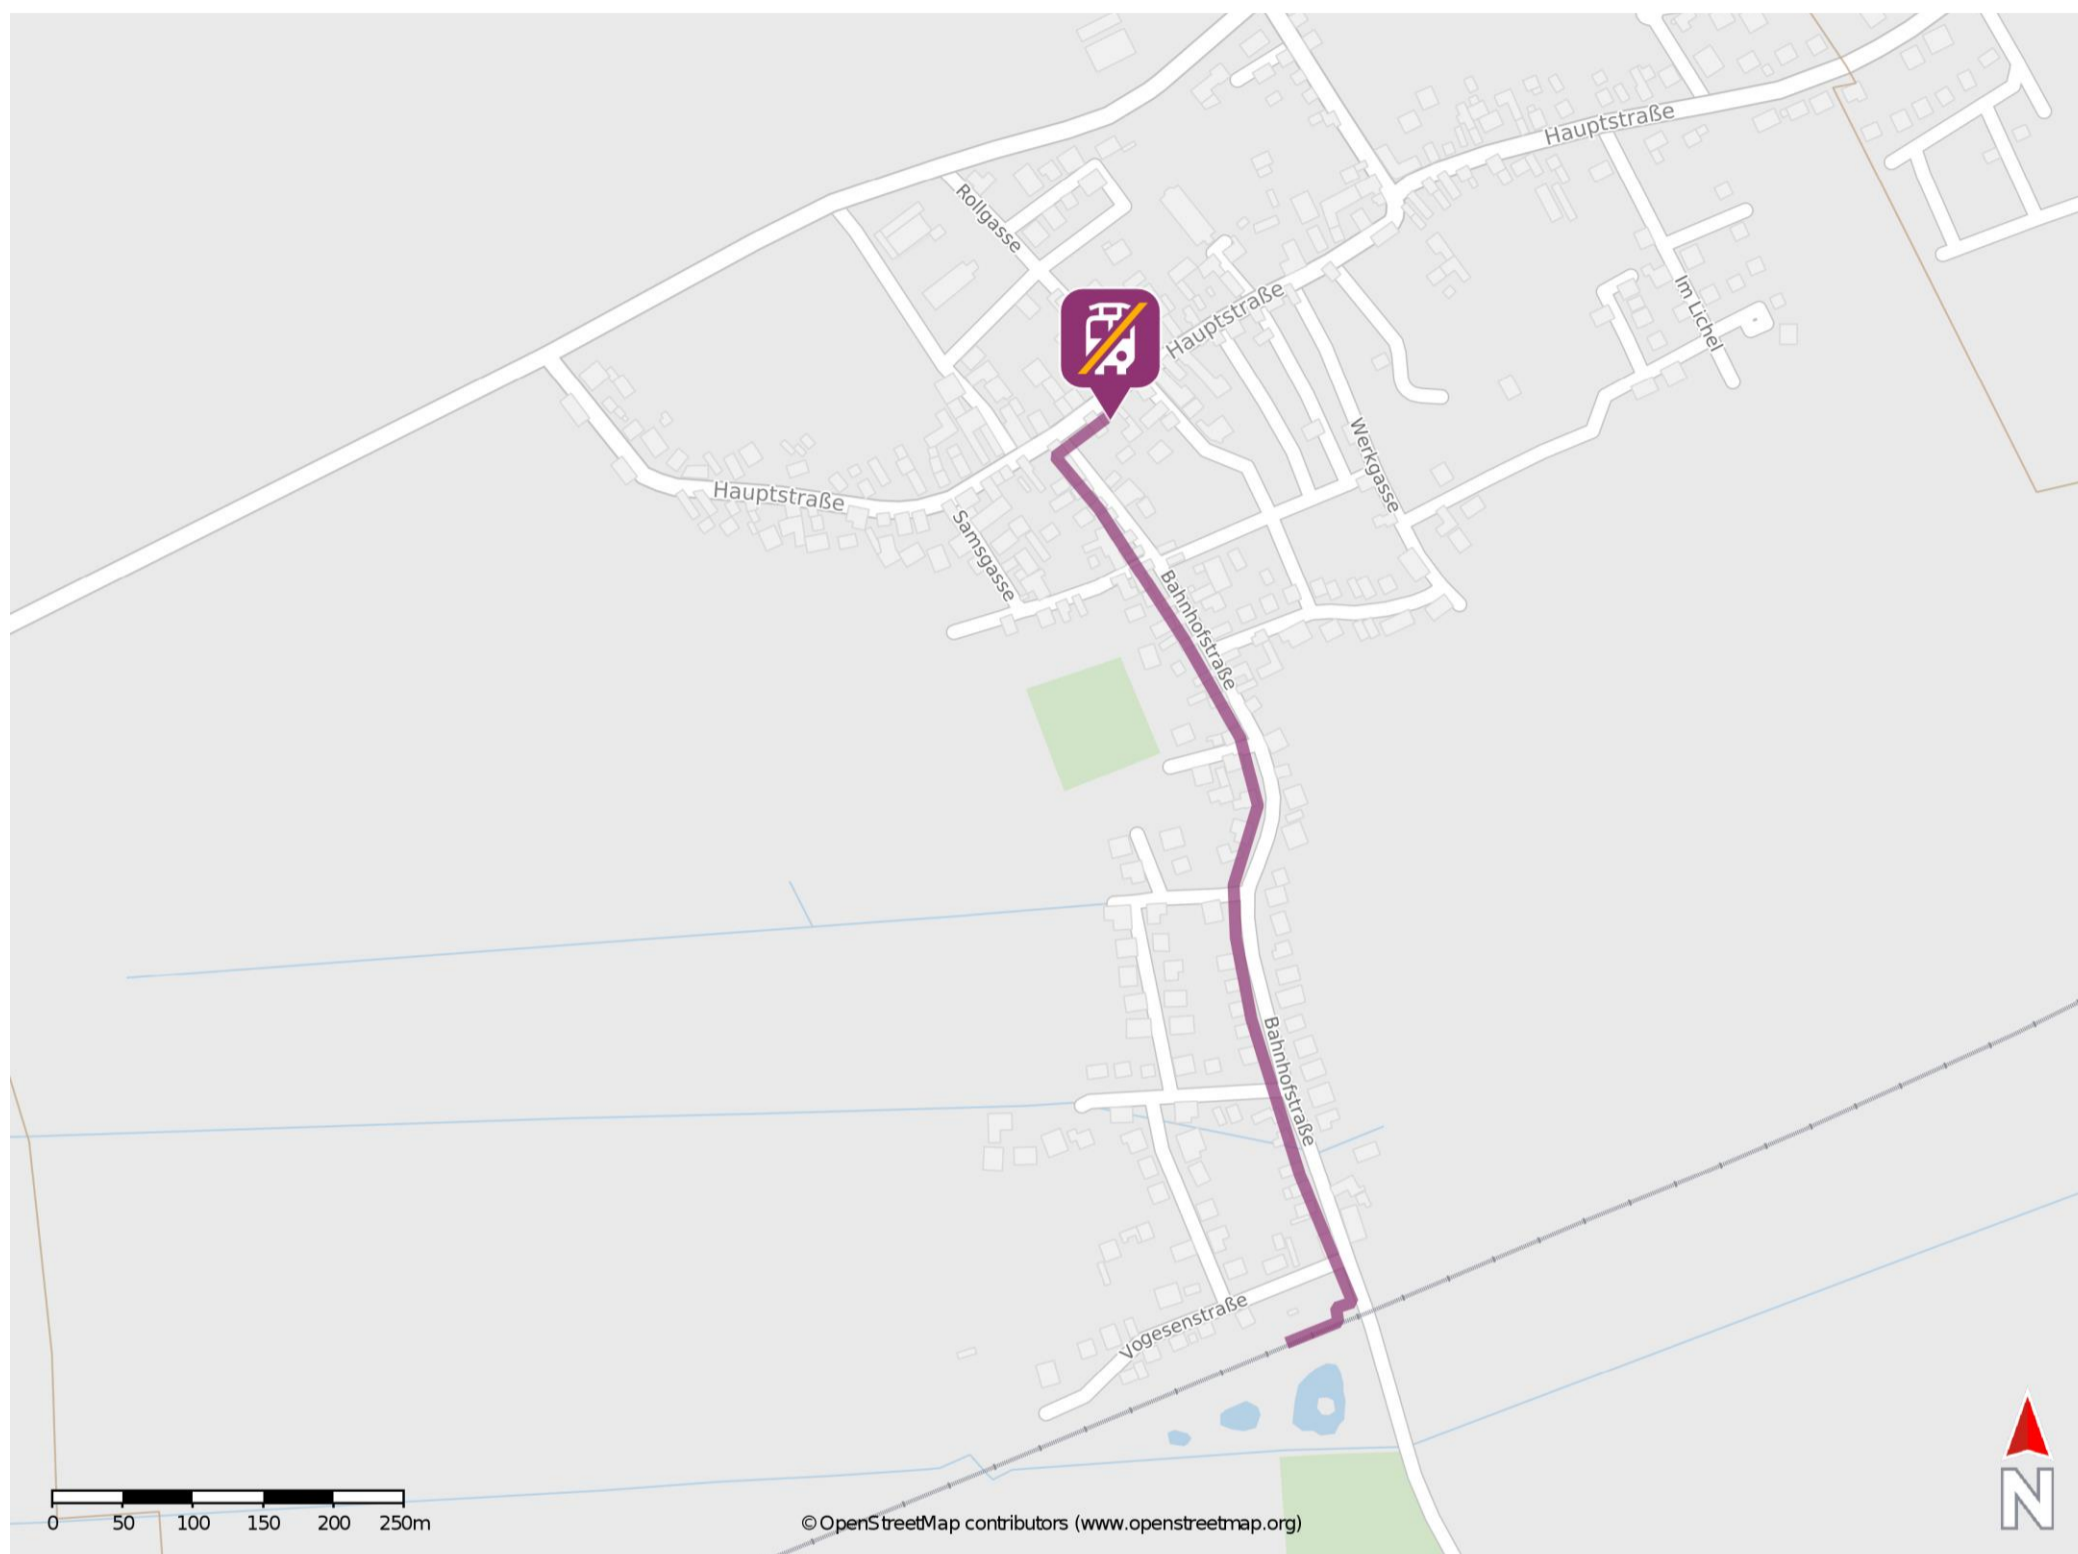

Kapsweyer

Wegbeschreibung Schienenersatzverkehr *

Verlassen Sie den Bahnsteig und begeben Sie sich an die Bahnhofstraße. Orientieren Sie sich nach links und folgen Sie dem Straßenverlauf für ca. 660m bis zur Hauptstraße. Biegen Sie nach rechts ab und folgen Sie der Straße bis zur Ersatzhaltestelle. Die Ersatzhaltestelle befindet sich an der Bushaltestelle Rathaus.

* Fahrradmitnahme im Schienenersatzverkehr nur begrenzt möglich.
Im QR Code sind die Koordinaten der Ersatzhaltestelle hinterlegt.

— barrierefrei
— nicht barrierefrei