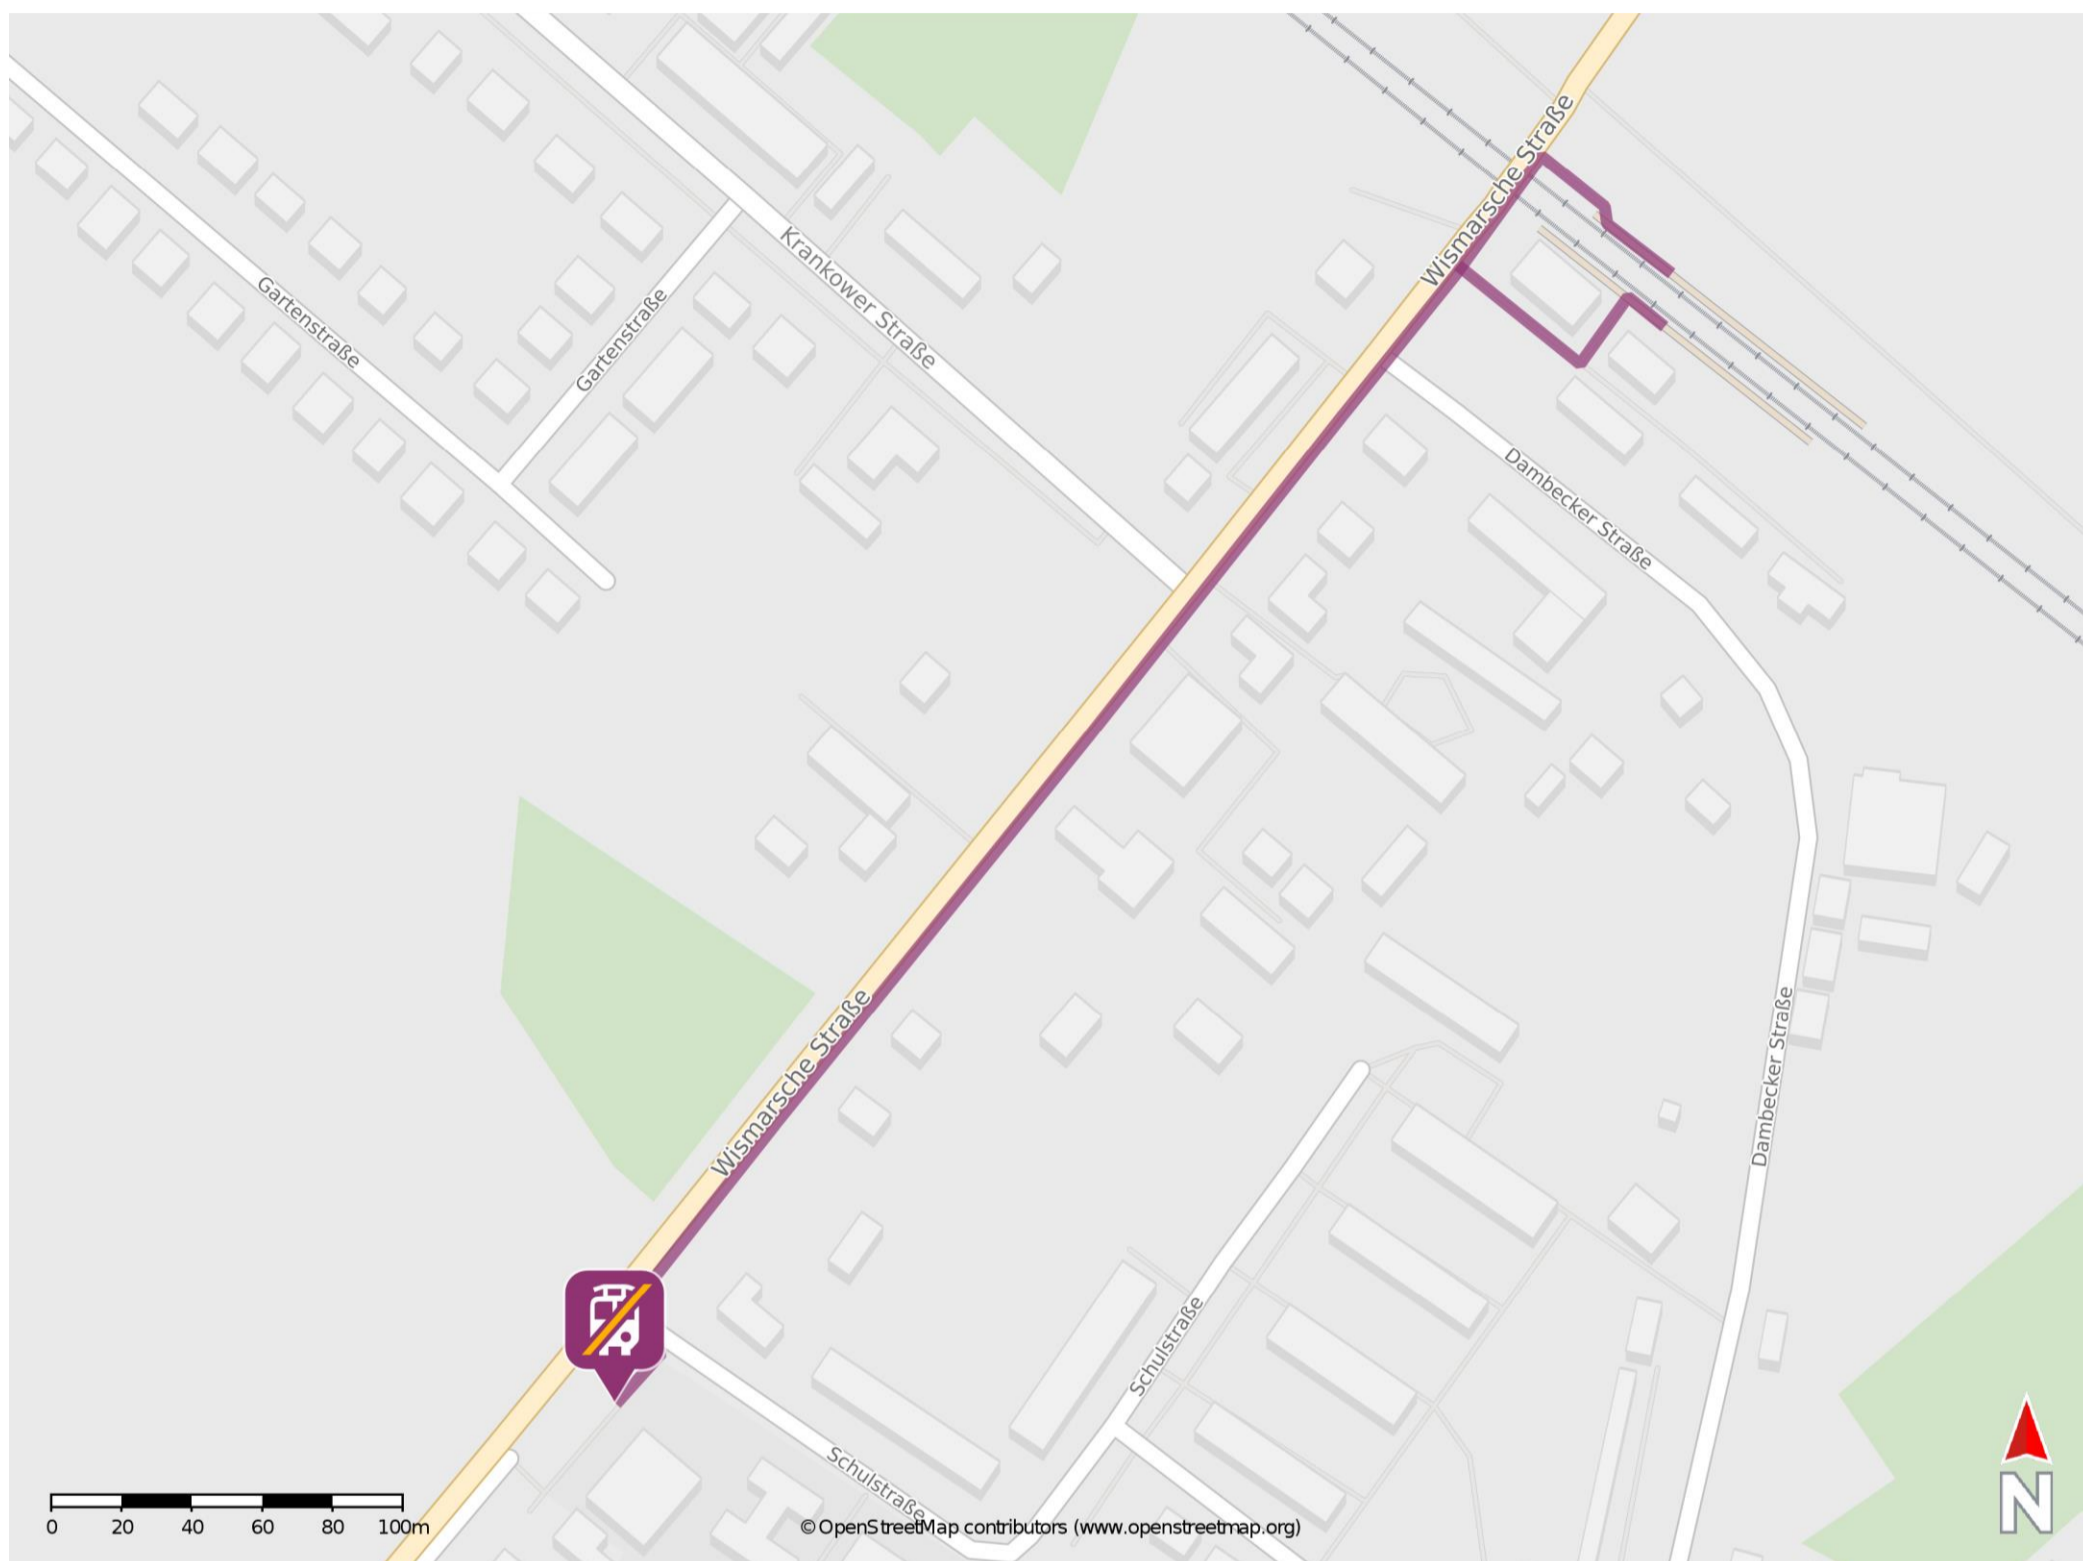

Umgebungsplan

Bobitz

Wegbeschreibung Schienenersatzverkehr *

Verlassen Sie den Bahnsteig und begeben Sie sich an die Wismarsche Straße. Orientieren Sie sich nach links, ggf. überqueren Sie den Bahnübergang und folgen Sie der Straße ca. 400m bis zur Einmündung Schulstraße. Biegen Sie nach links ab und begeben Sie sich an die Ersatzhaltestelle. Die Ersatzhaltestelle befindet sich an der Bushaltestelle Bobitz, Schule.

*Fahrradmitnahme im Schienenersatzverkehr nur begrenzt, teilweise gar nicht möglich. Bitte informieren Sie sich bei dem von Ihnen genutzten Eisenbahnverkehrsunternehmen. Im QR Code sind die Koordinaten der Ersatzhaltestelle hinterlegt.