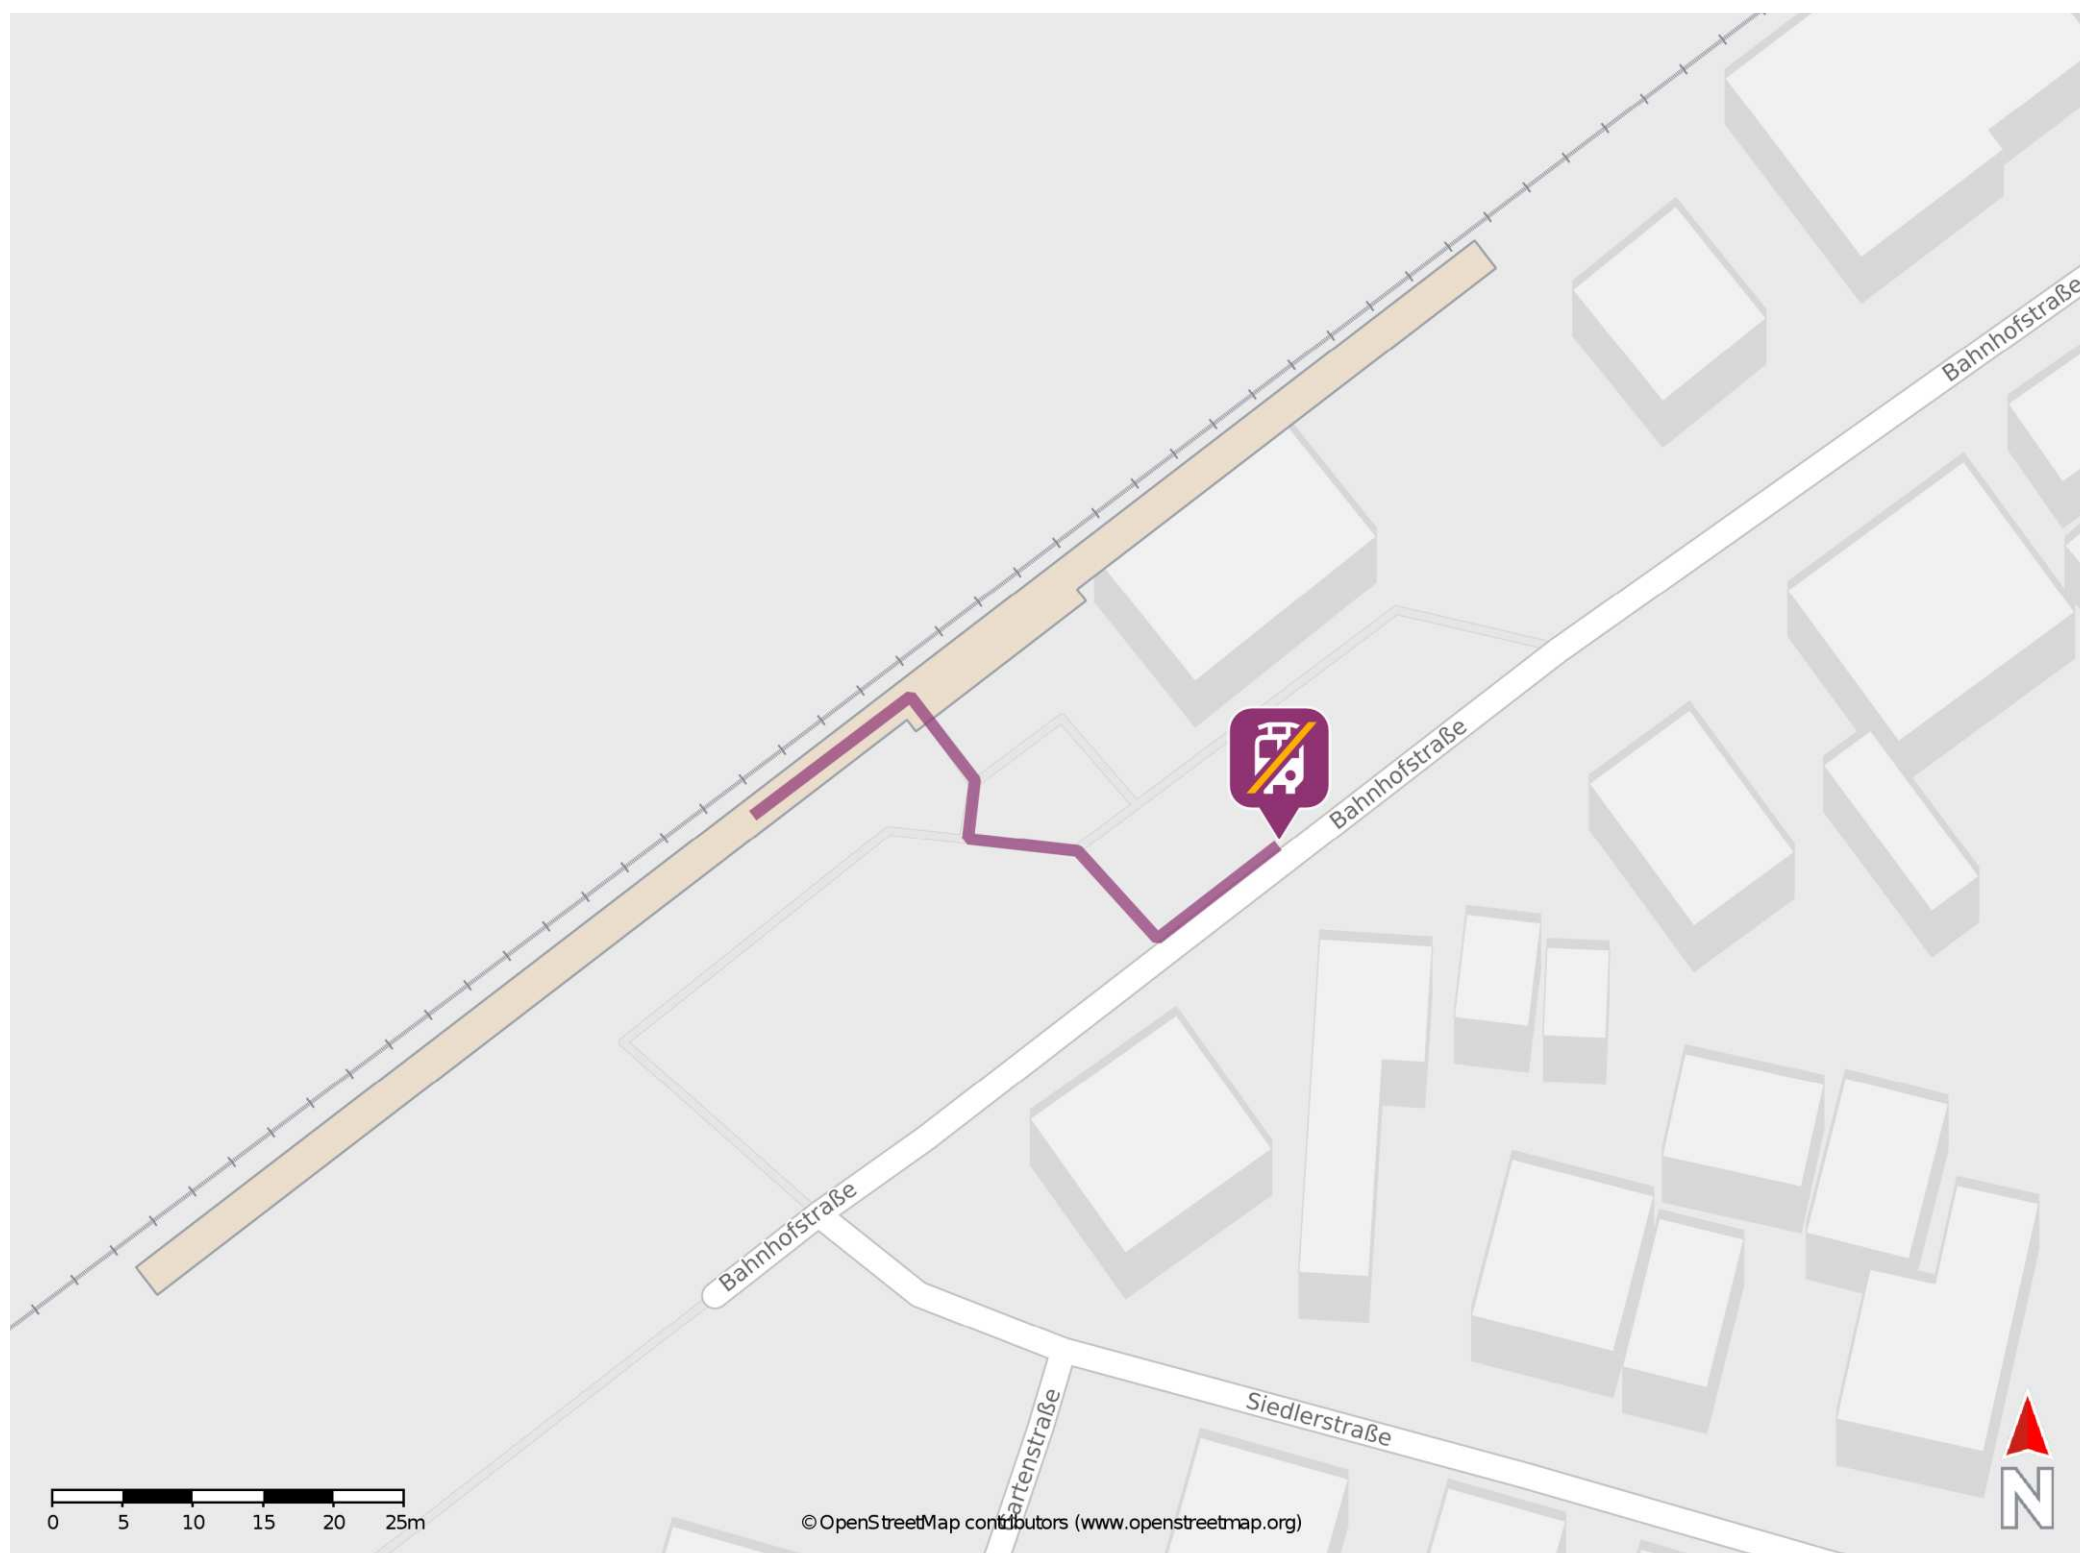

## Neuburg (Rhein)

### Wegbeschreibung Schienenersatzverkehr \*

Verlassen Sie den Bahnsteig und begeben Sie sich an die Bahnhofstraße. Die Ersatzhaltestelle befindet sich in unmittelbarer Nähe zum Bahnsteig.

\* Fahrradmitnahme im Schienenersatzverkehr nur begrenzt möglich.  
Im QR Code sind die Koordinaten der Ersatzhaltestelle hinterlegt.