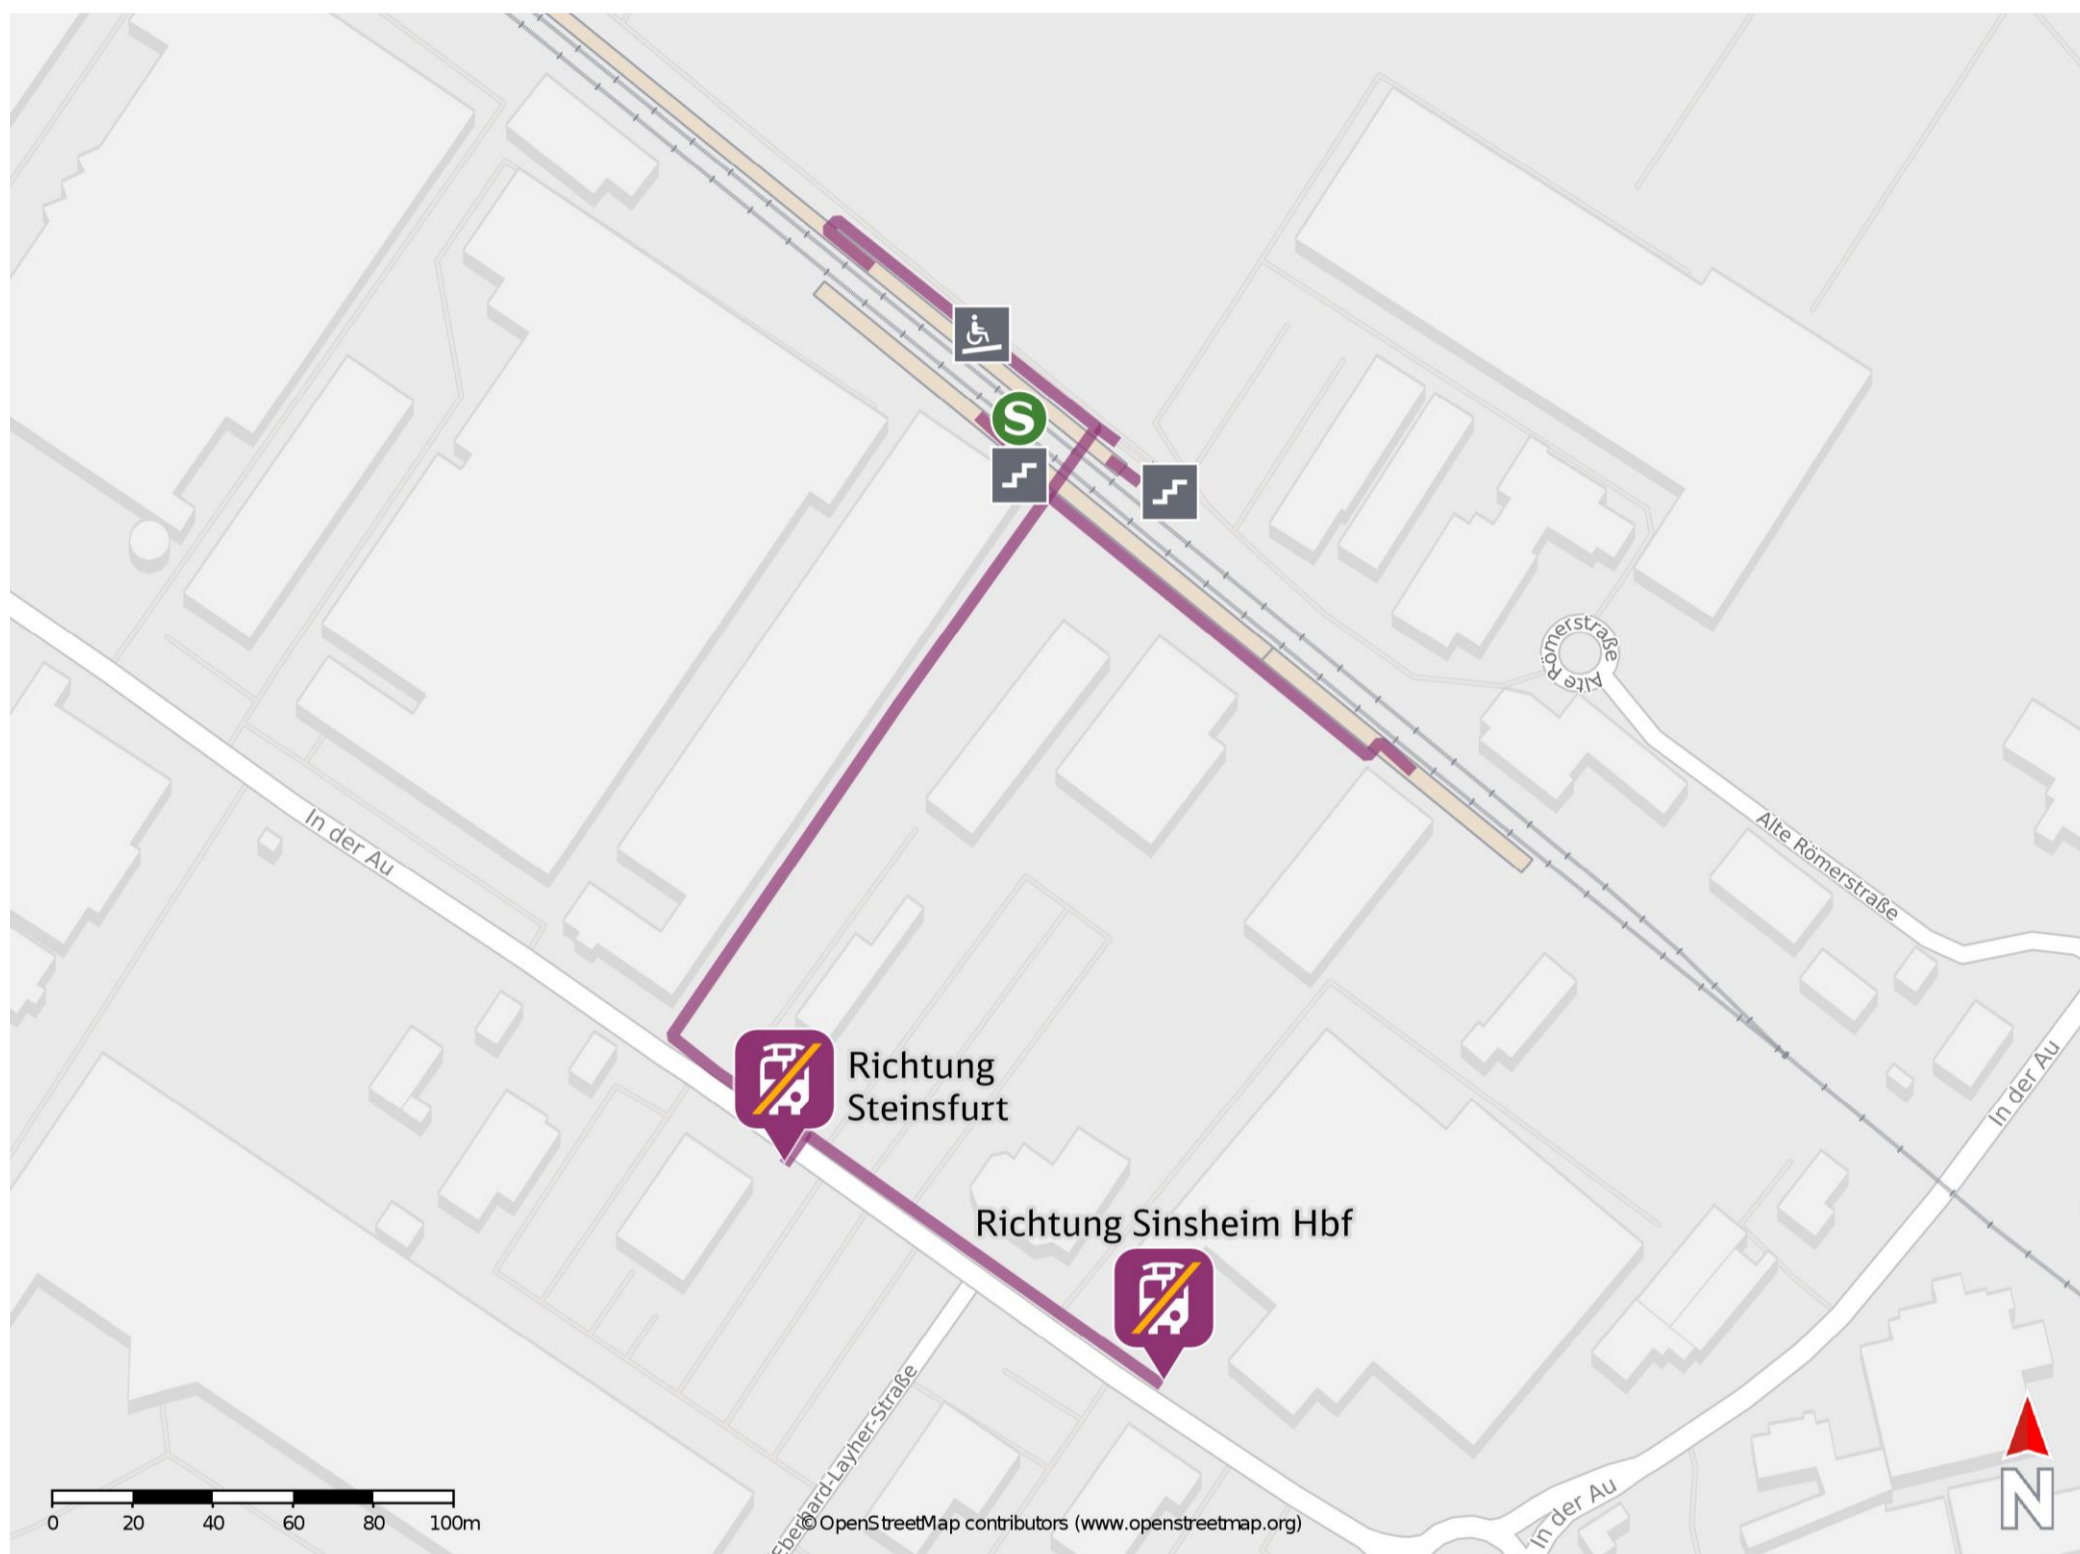

Sinsheim Museum/Arena

Wegbeschreibung Schienenersatzverkehr *

Verlassen Sie den Bahnsteig und begeben Sie sich an die Straße In der Au. Biegen Sie nach links ab und folgen Sie dem Straßenverlauf bis zu den Ersatzhaltestellen.

Ersatzhaltestelle Richtung Steinsfurt

Ersatzhaltestelle Richtung Sinsheim Hbf

* Fahrradmitnahme im Schienenersatzverkehr nur begrenzt möglich.
Im QR Code sind die Koordinaten der Ersatzhaltestelle hinterlegt.

— barrierefrei
— nicht barrierefrei