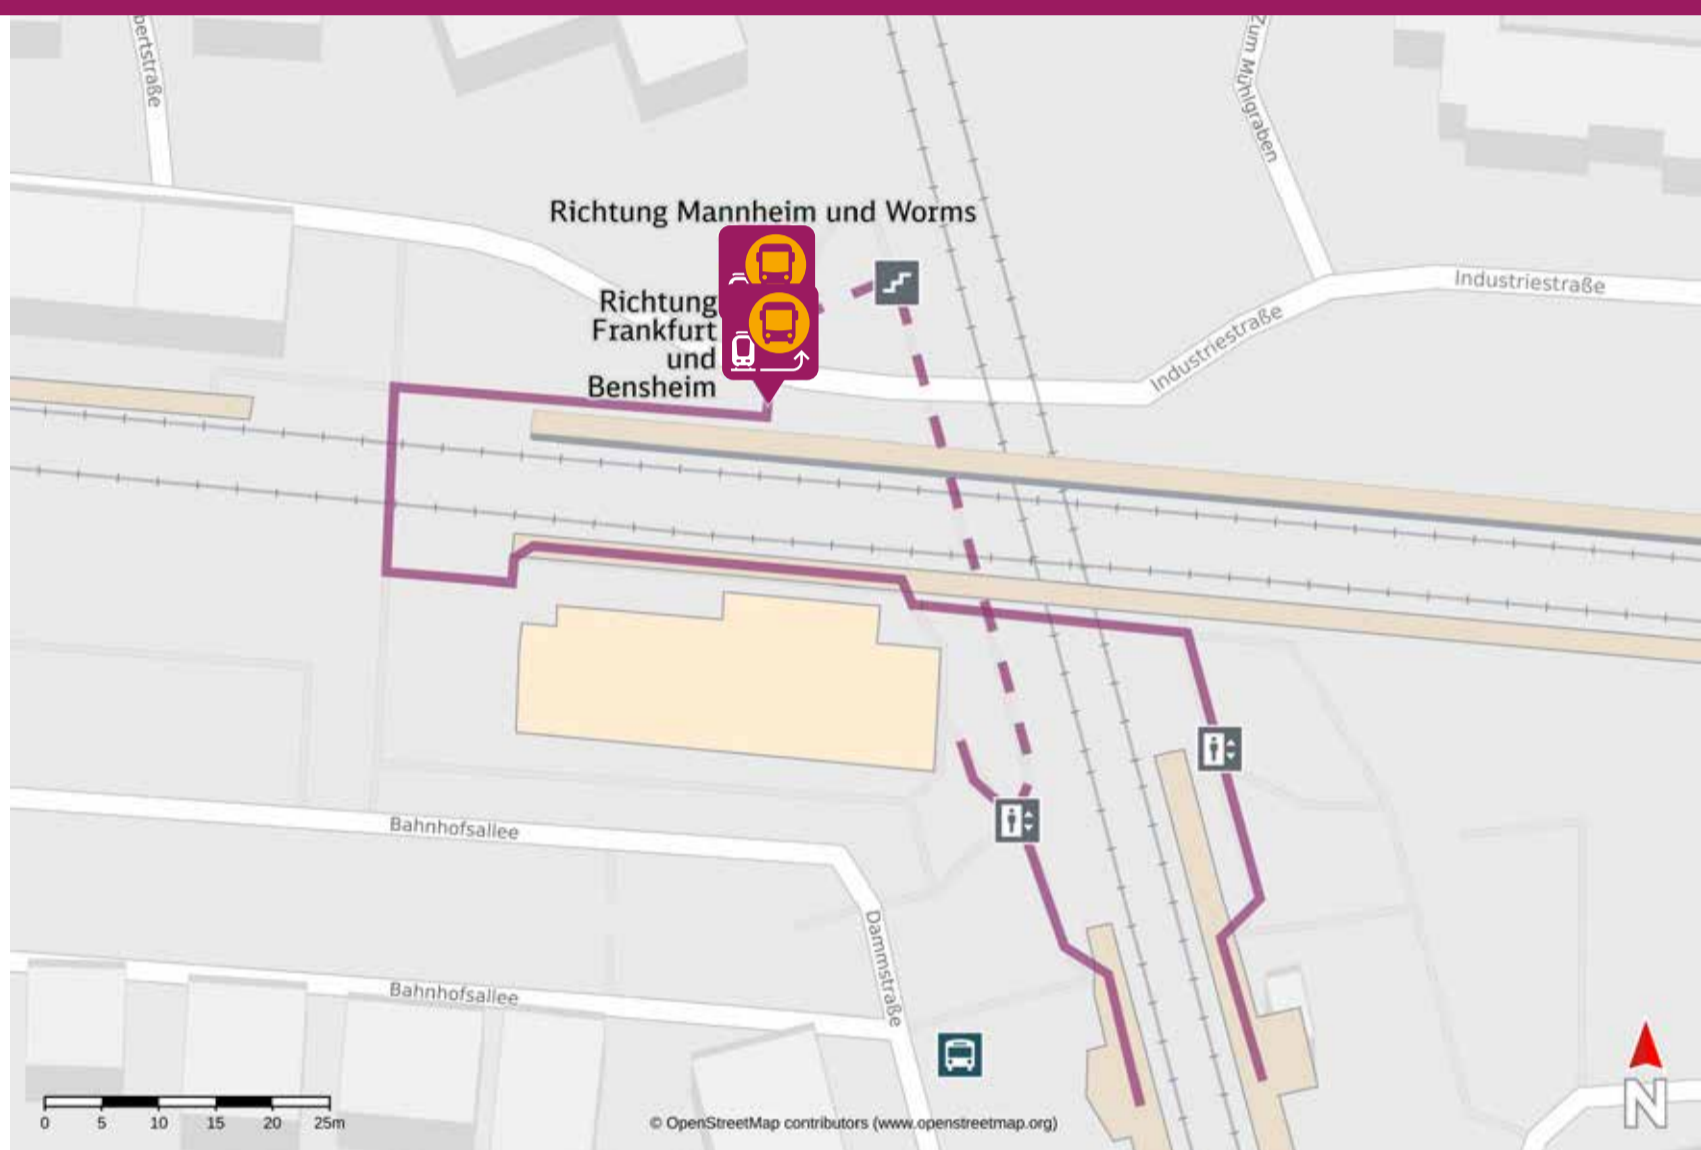

# Ihr Weg zum Ersatzverkehr Bürstadt

*Your way to the replacement service stop Bürstadt*

## Abfahrtszeiten und weitere Informationen

*Departure times and  
additional information*

**Barrierefreier Weg**  
Accessible route

**Nicht-barrierefreier Weg**  
Non-accessible route

## Wegbeschreibung zur Ersatzhaltestelle\*

Gültig für alle Richtungen und zeitweise zusätzlich für den Ersatzverkehr „Riedbahn“ mit den Buslinien RE70, S91 und Q1: Bitte verlassen Sie die Bahnsteige und überqueren den Bahnübergang zur Bahnhofsabgewandten Seite. Hier ist die Ersatzhaltestelle Richtung Frankfurt. Auf der gegenüberliegenden Seite Richtung Mannheim, dort hält auch Ersatzbus der Linie Worms/Bensheim.  
Bobstadt wird mit dem Linienbus 652 angebunden, der an dem Bussteig in der Bahnhofsallee abfährt.

## Directions to the replacement service stop\*

*Valid for all directions and temporarily also for the replacement service “Riedbahn” with the bus lines RE70, S91 and Q1: Please leave the platforms and cross the railway crossing to the side facing away from the station. This is the replacement stop in the direction of Frankfurt. On the opposite side in the direction of Mannheim, there is also a replacement bus stop for the Worms/Bensheim line. Bobstadt is connected by bus 652, which departs from the bus platform in Bahnhofsallee.*