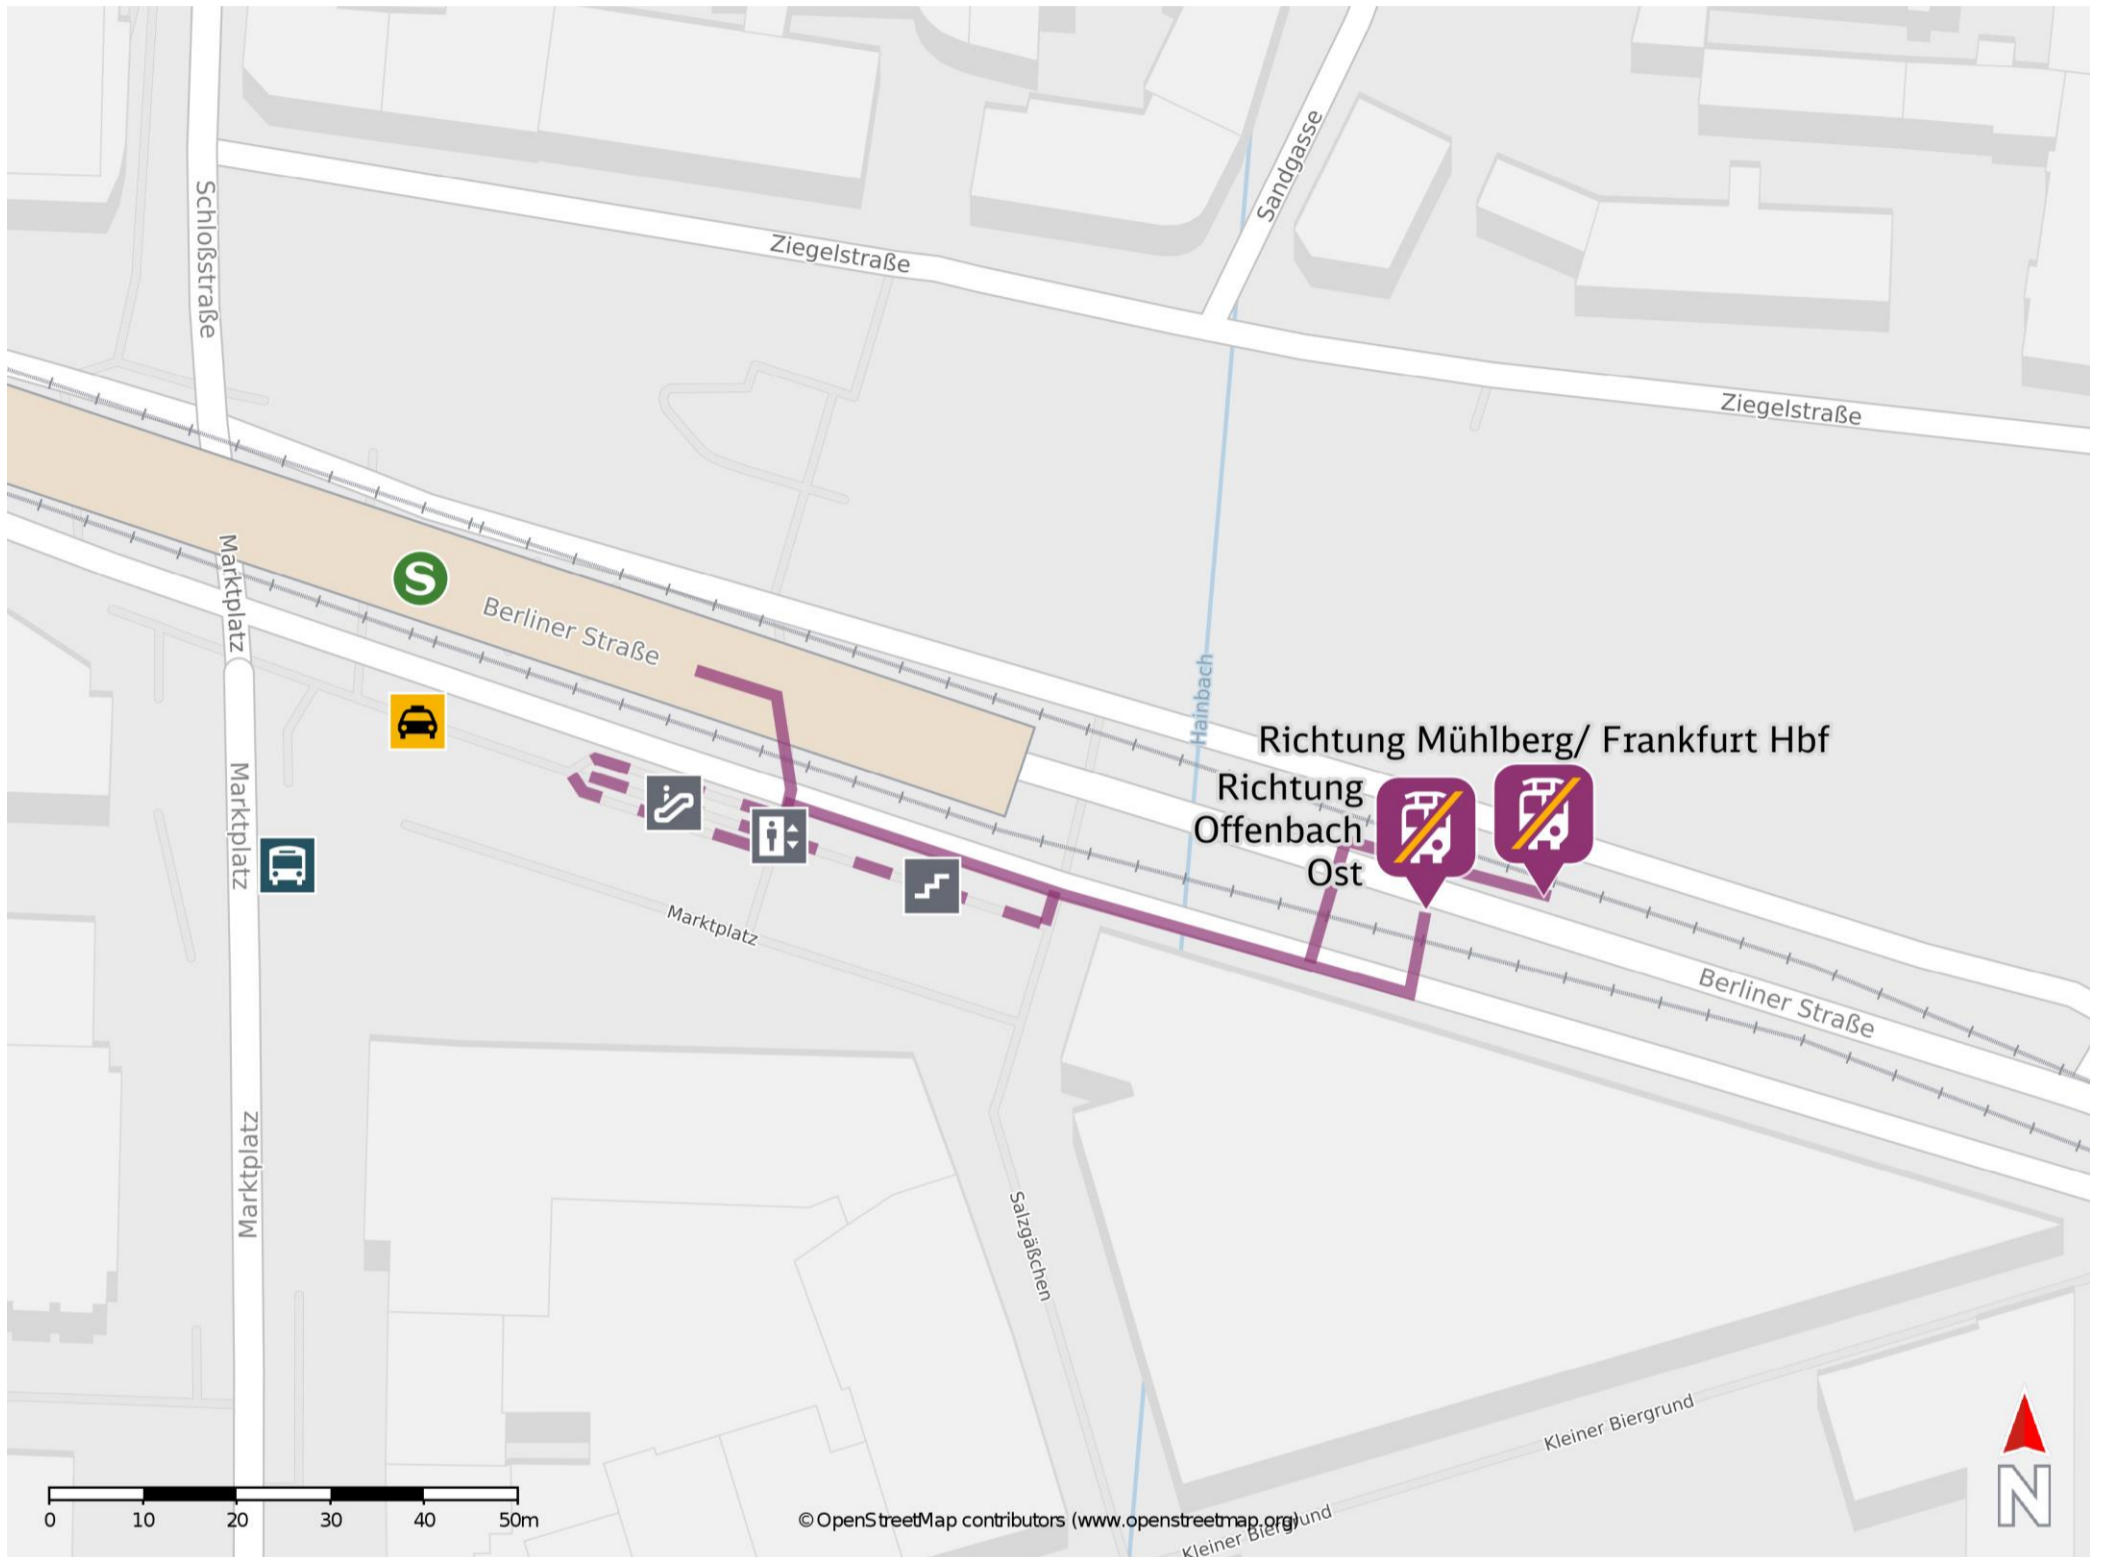

Umgebungsplan

Offenbach Marktplatz

Wegbeschreibung Schienenersatzverkehr *

Verlassen Sie den Bahnhof und begeben Sie sich an die Berliner Straße. Biegen Sie nach rechts ab und folgen Sie dem Straßenverlauf bis zur Ersatzhaltestelle. Die Ersatzhaltestellen befinden sich an der Haltestelle Marktplatz.

Ersatzhaltestelle Richtung Offenbach

Ersatzhaltestelle Richtung Mühlberg/ Frankfurt Hbf

*Fahrradmitnahme im Schienenersatzverkehr nur begrenzt, teilweise gar nicht möglich. Bitte informieren Sie sich bei dem von Ihnen genutzten Eisenbahnverkehrsunternehmen. Im QR Code sind die Koordinaten der Ersatzhaltestelle hinterlegt.