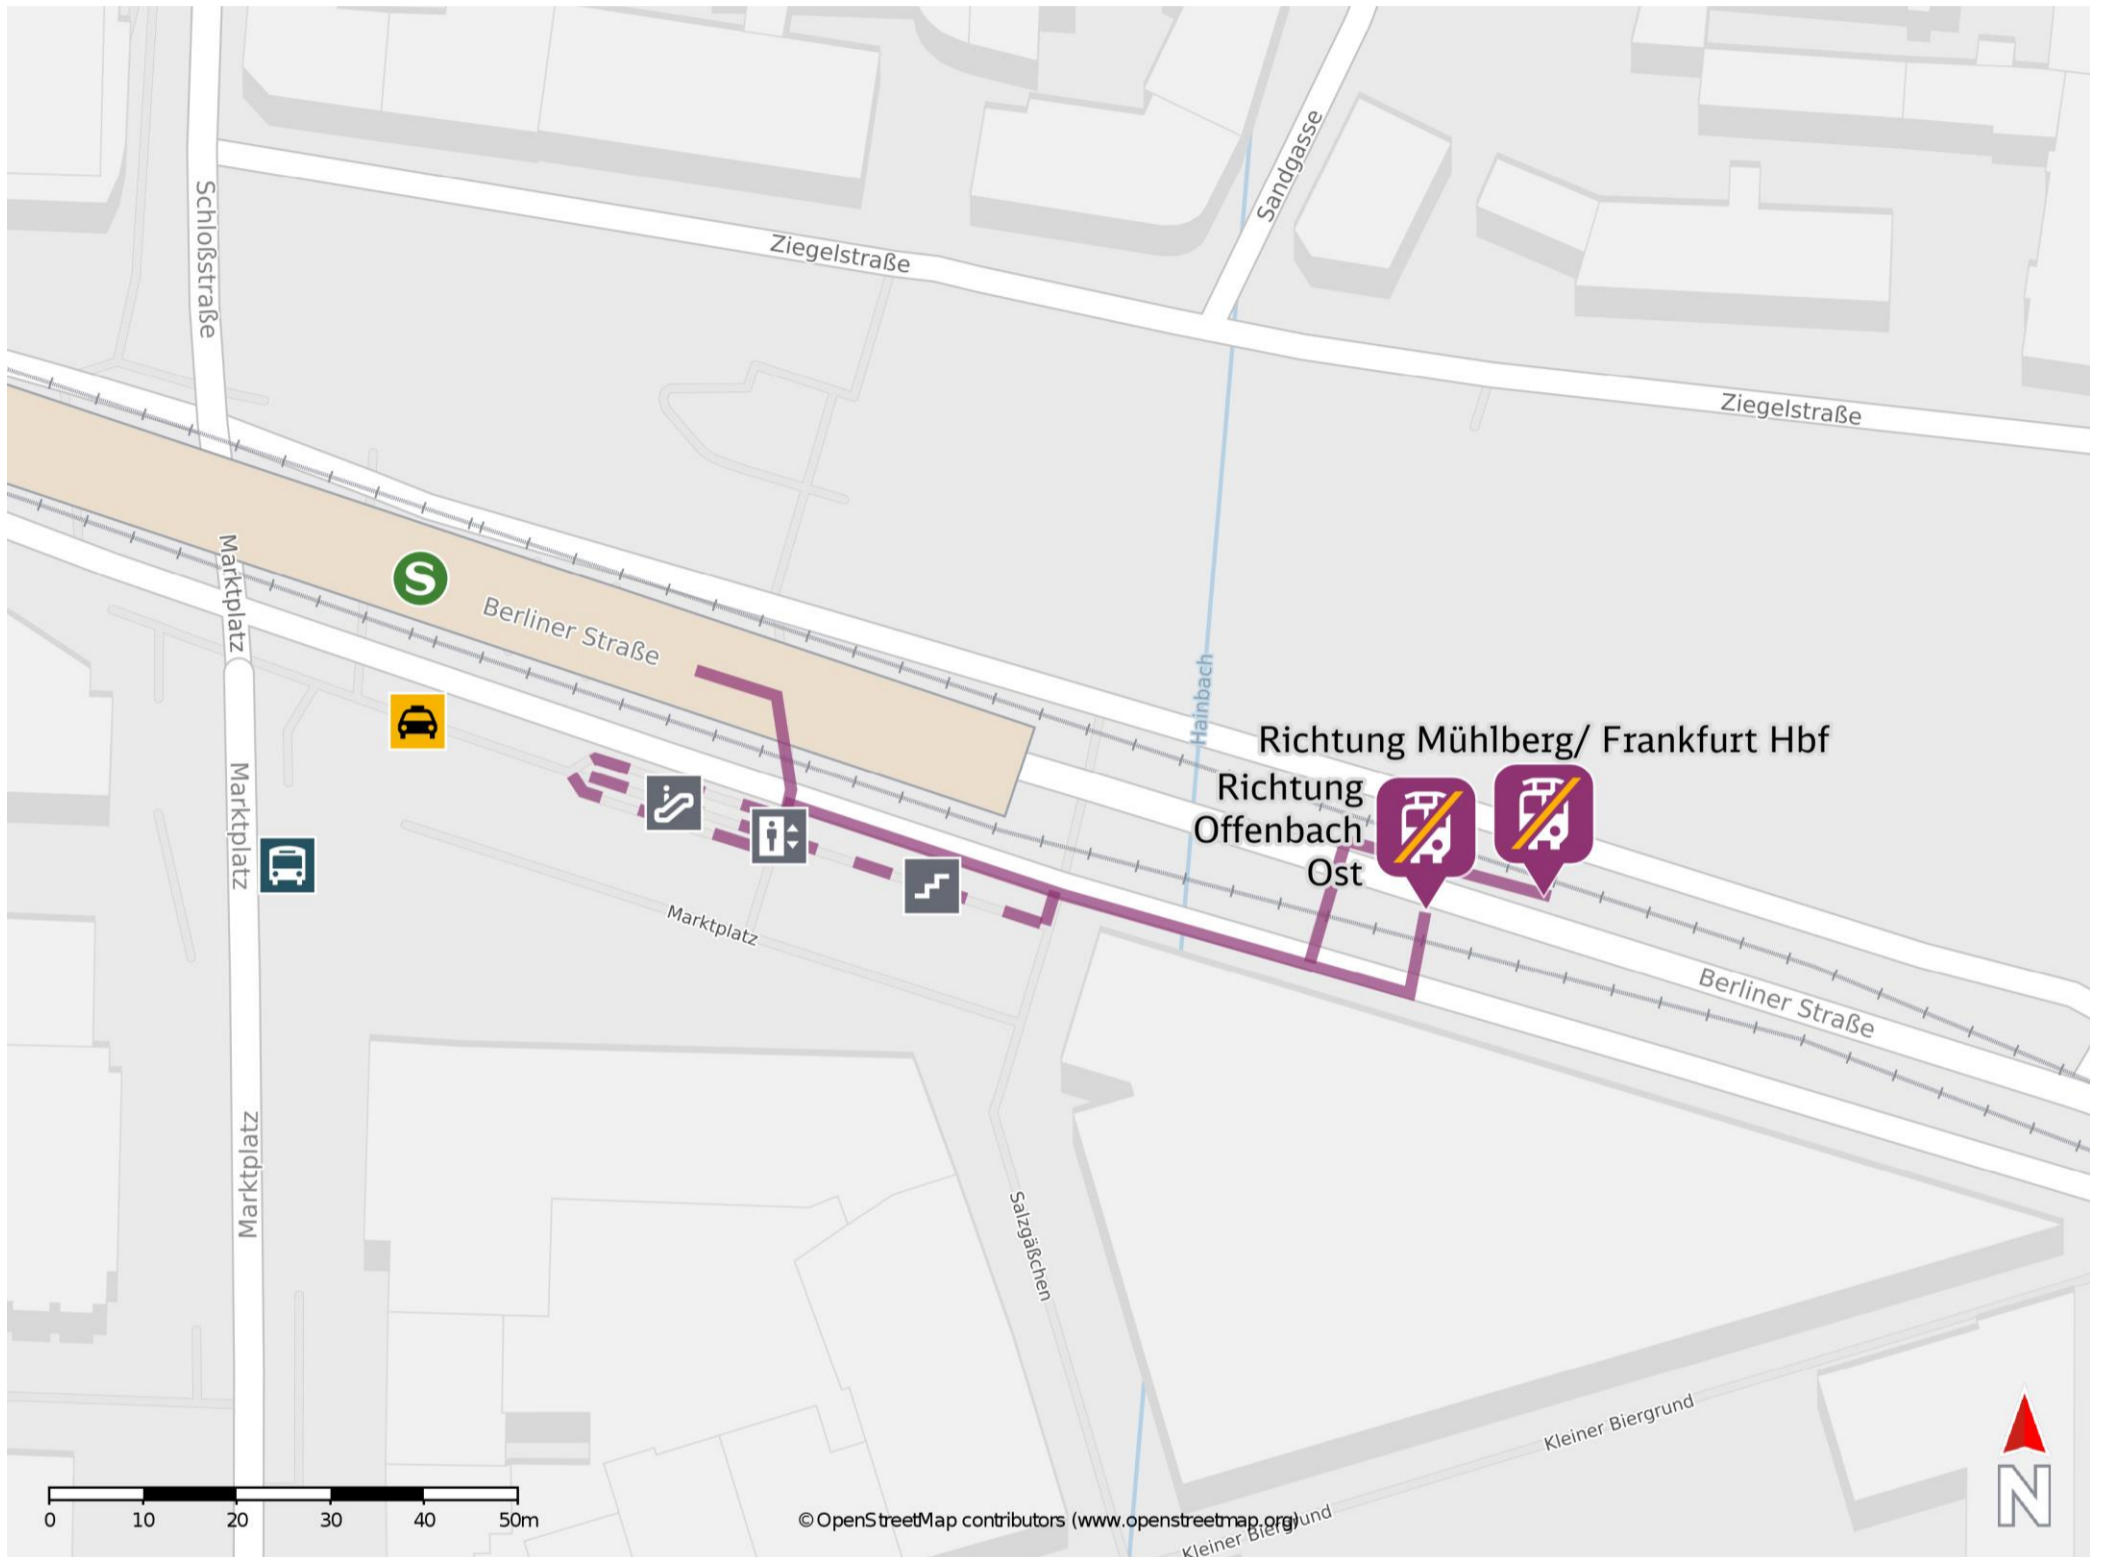

Umgebungsplan

Offenbach Marktplatz

Ersatzhaltestelle Richtung
Offenbach

Ersatzhaltestelle Richtung
Mülberg/ Frankfurt Hbf

Wegbeschreibung Schienenersatzverkehr *

Verlassen Sie den Bahnhof und begeben Sie sich an die Berliner Straße. Biegen Sie nach rechts ab und folgen Sie dem Straßenverlauf bis zur Ersatzhaltestelle. Die Ersatzhaltestellen befinden sich an der Haltestelle Marktplatz.

*Fahrradmitnahme im Schienenersatzverkehr nur begrenzt, teilweise gar nicht möglich. Bitte informieren Sie sich bei dem von Ihnen genutzten Eisenbahnverkehrsunternehmen. Im QR Code sind die Koordinaten der Ersatzhaltestelle hinterlegt.