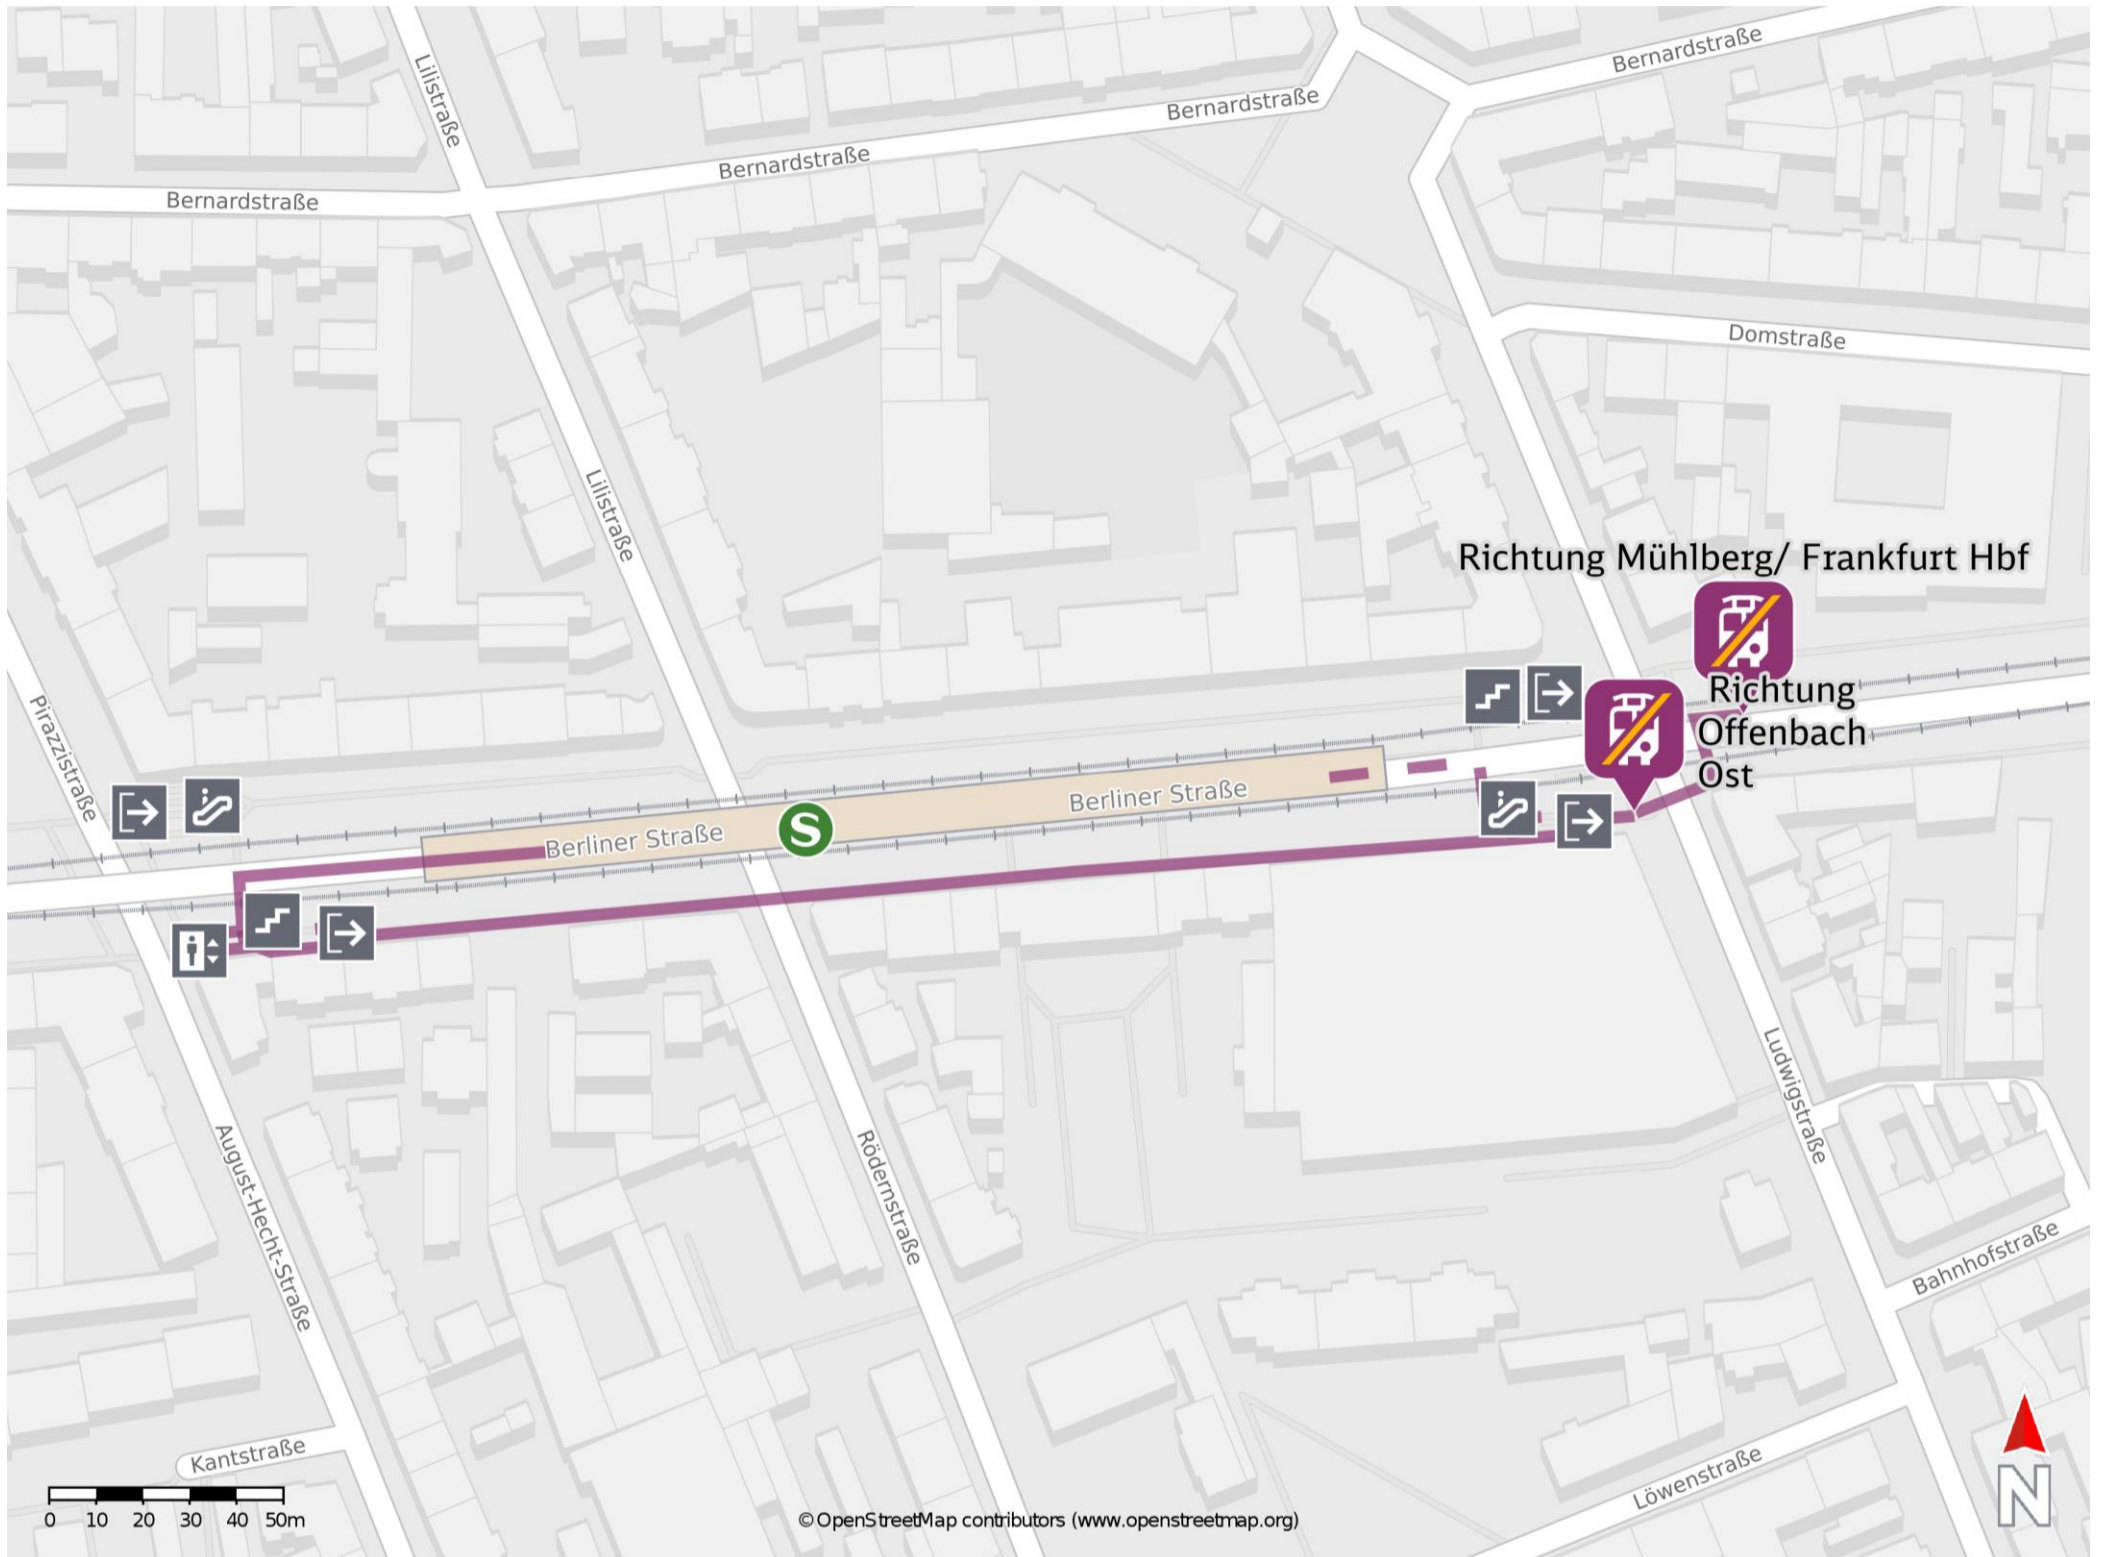

# Umgebungsplan

## Offenbach Ledermuseum

### Wegbeschreibung Schienenersatzverkehr \*

Verlassen Sie den Bahnsteig und folgen Sie dem Straßenverlauf der Berliner Straße bis zur Ludwigstraße. Die Ersatzhaltestellen befinden sich an der Haltestelle Ledermuseum.

Ersatzhaltestelle Richtung Offenbach Ost

Ersatzhaltestelle Richtung Mühlberg/ Frankfurt Hbf

\*Fahrradmitnahme im Schienenersatzverkehr nur begrenzt, teilweise gar nicht möglich. Bitte informieren Sie sich bei dem von Ihnen genutzten Eisenbahnverkehrsunternehmen. Im QR Code sind die Koordinaten der Ersatzhaltestelle hinterlegt.