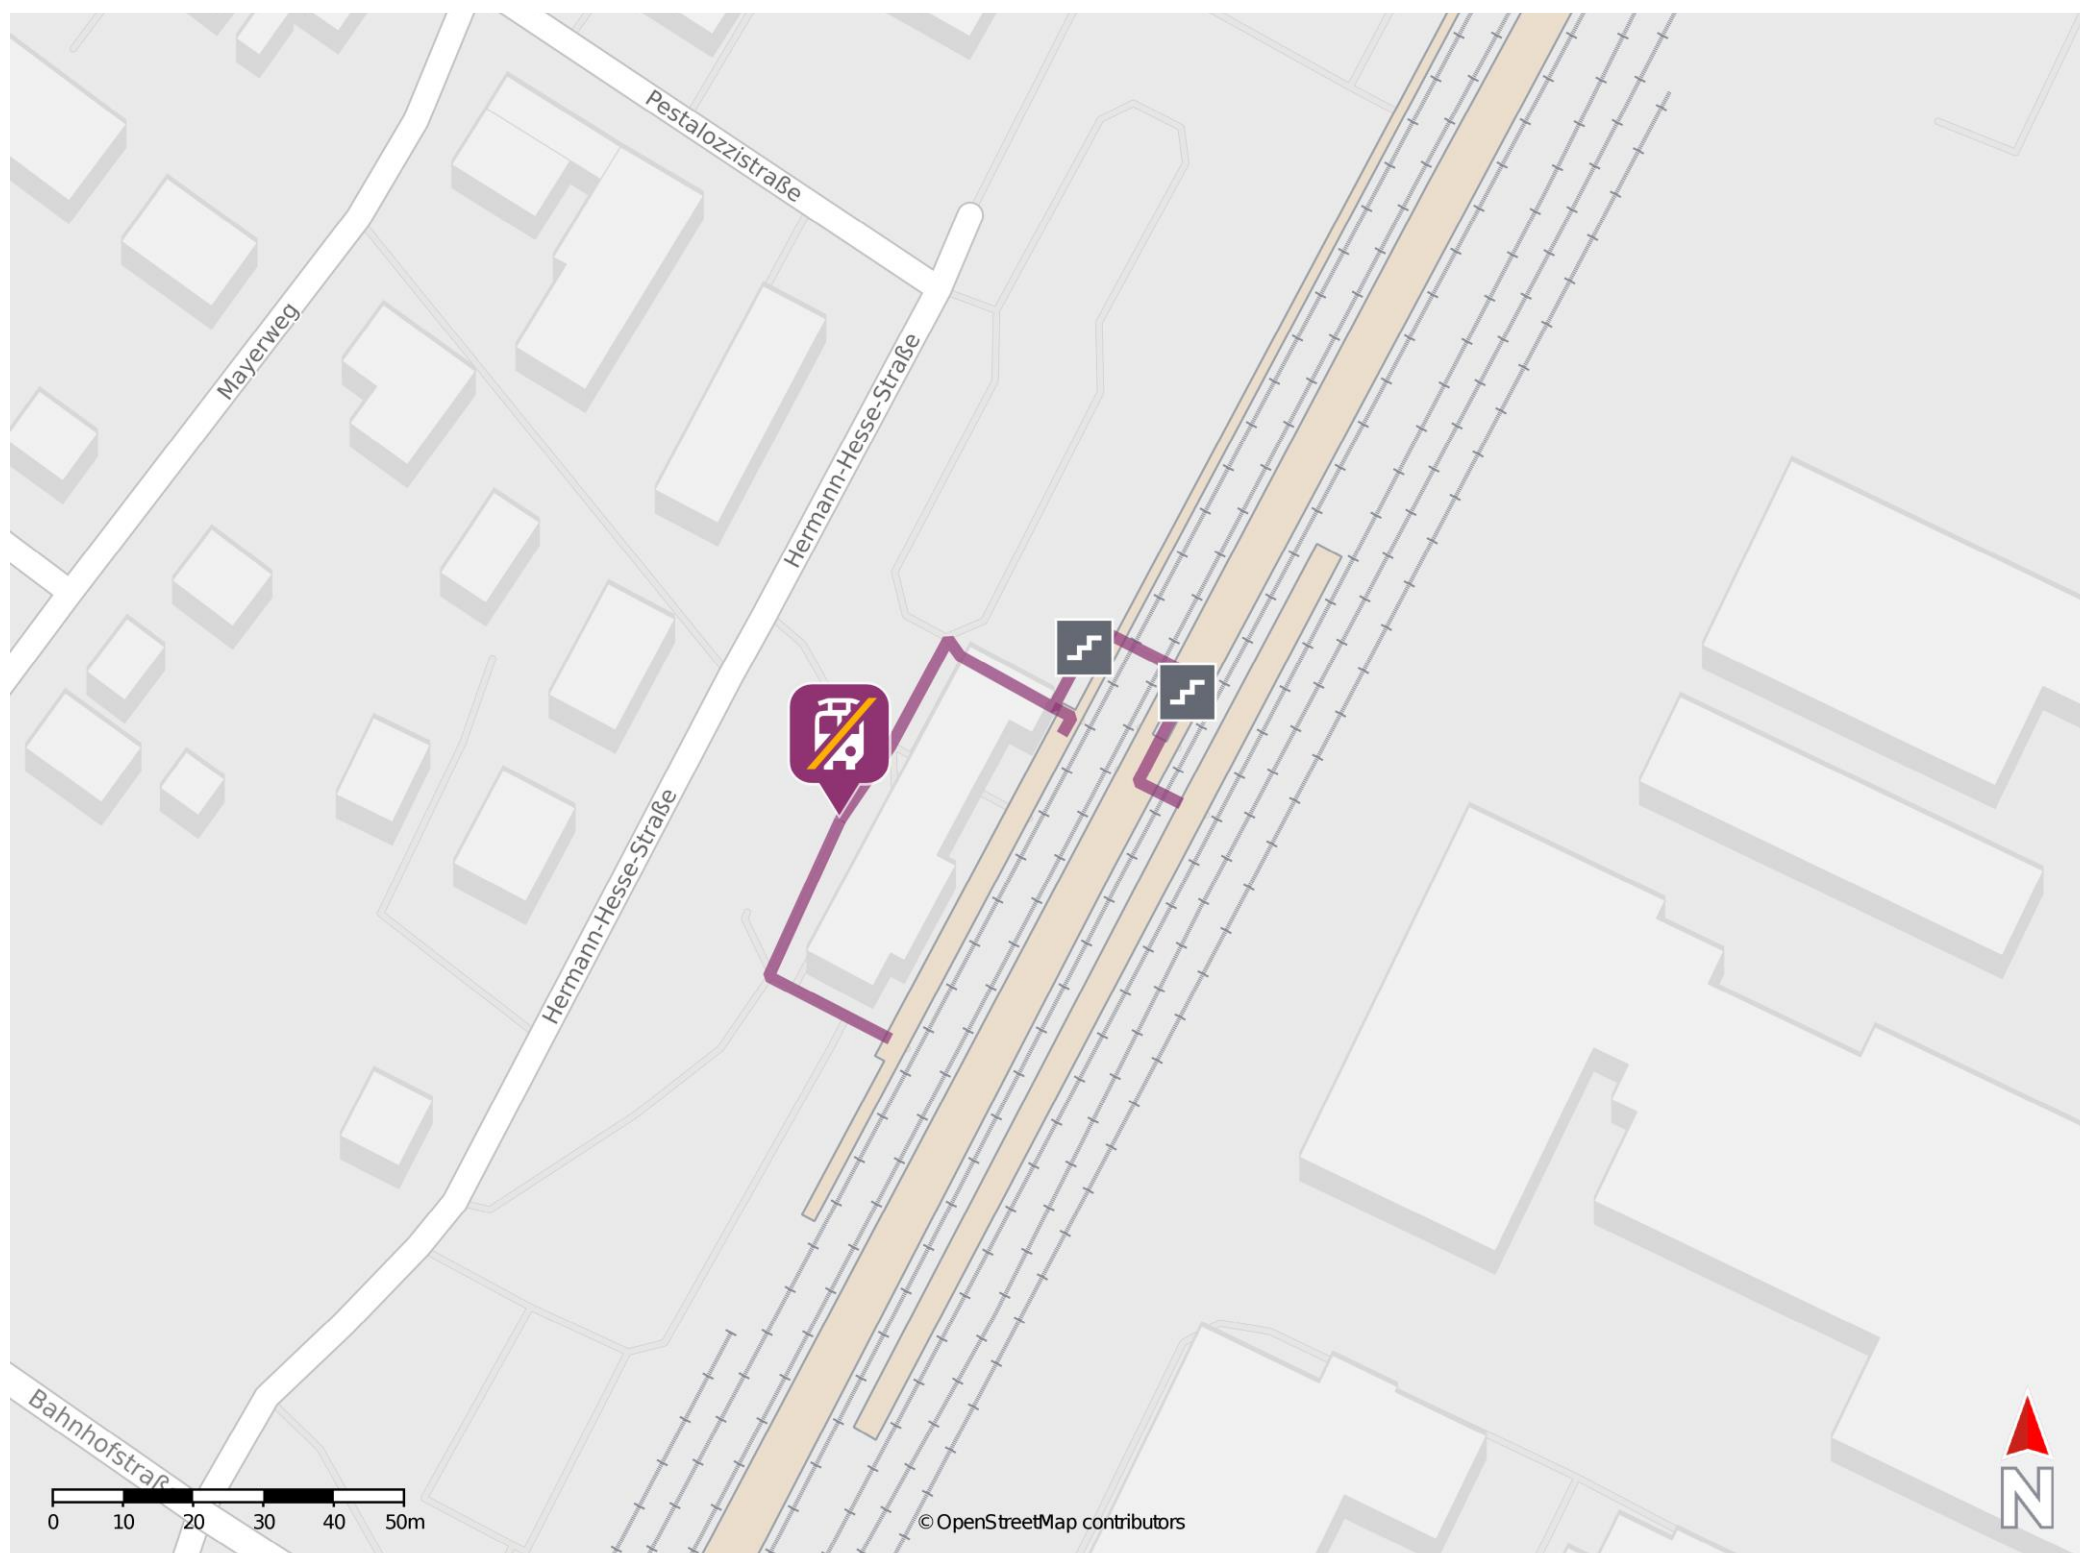

Bobingen

Wegbeschreibung Schienenersatzverkehr *

Verlassen Sie den Bahnsteig, ggf. über den Bahnübergang und die Unterführung, und begeben Sie sich vor das Bahnhofsgebäude. Die Ersatzhaltestelle befindet sich auf dem Bahnhofsvorplatz direkt vor dem Bahnhofsgebäude.

* Fahrradmitnahme im Schienenersatzverkehr nur begrenzt möglich.
Im QR Code sind die Koordinaten der Ersatzhaltestelle hinterlegt.

— barrierefrei
- nicht barrierefrei