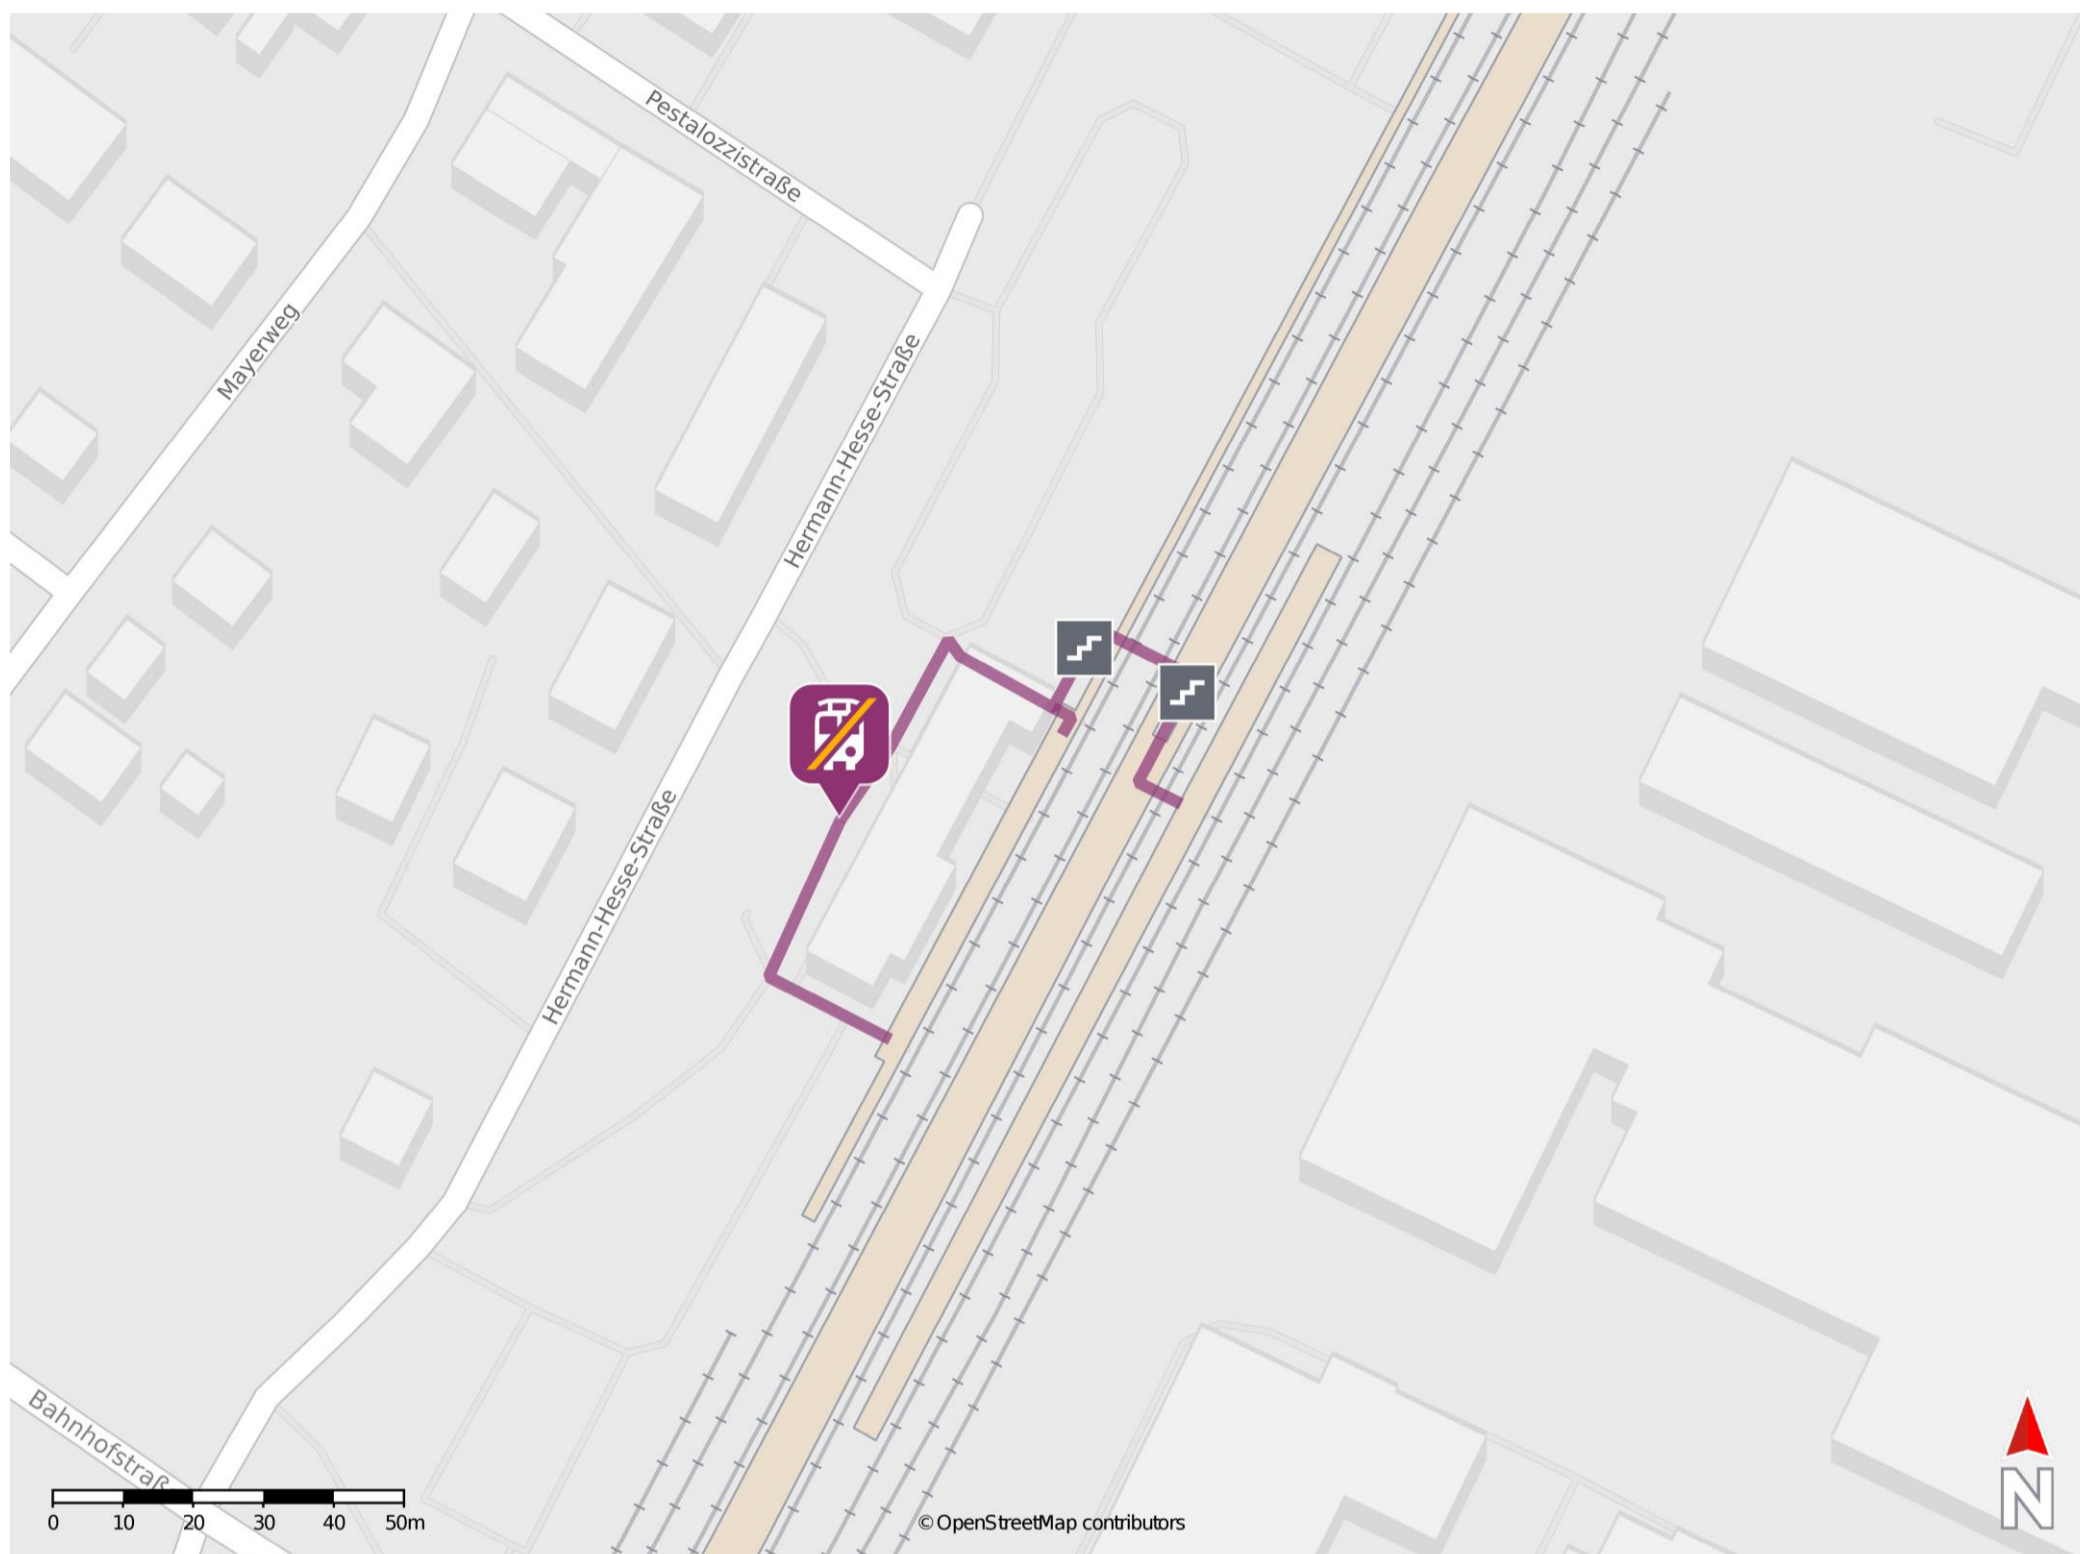

Bobingen

Wegbeschreibung Schienenersatzverkehr *

Verlassen Sie den Bahnsteig, ggf. über den Bahnübergang und die Unterführung, und begeben Sie sich vor das Bahnhofsgebäude. Die Ersatzhaltestelle befindet sich auf dem Bahnhofsvorplatz direkt vor dem Bahnhofsgebäude.

* Fahrradmitnahme im Schienenersatzverkehr nur begrenzt möglich.
Im QR Code sind die Koordinaten der Ersatzhaltestelle hinterlegt.

— barrierefrei
- nicht barrierefrei