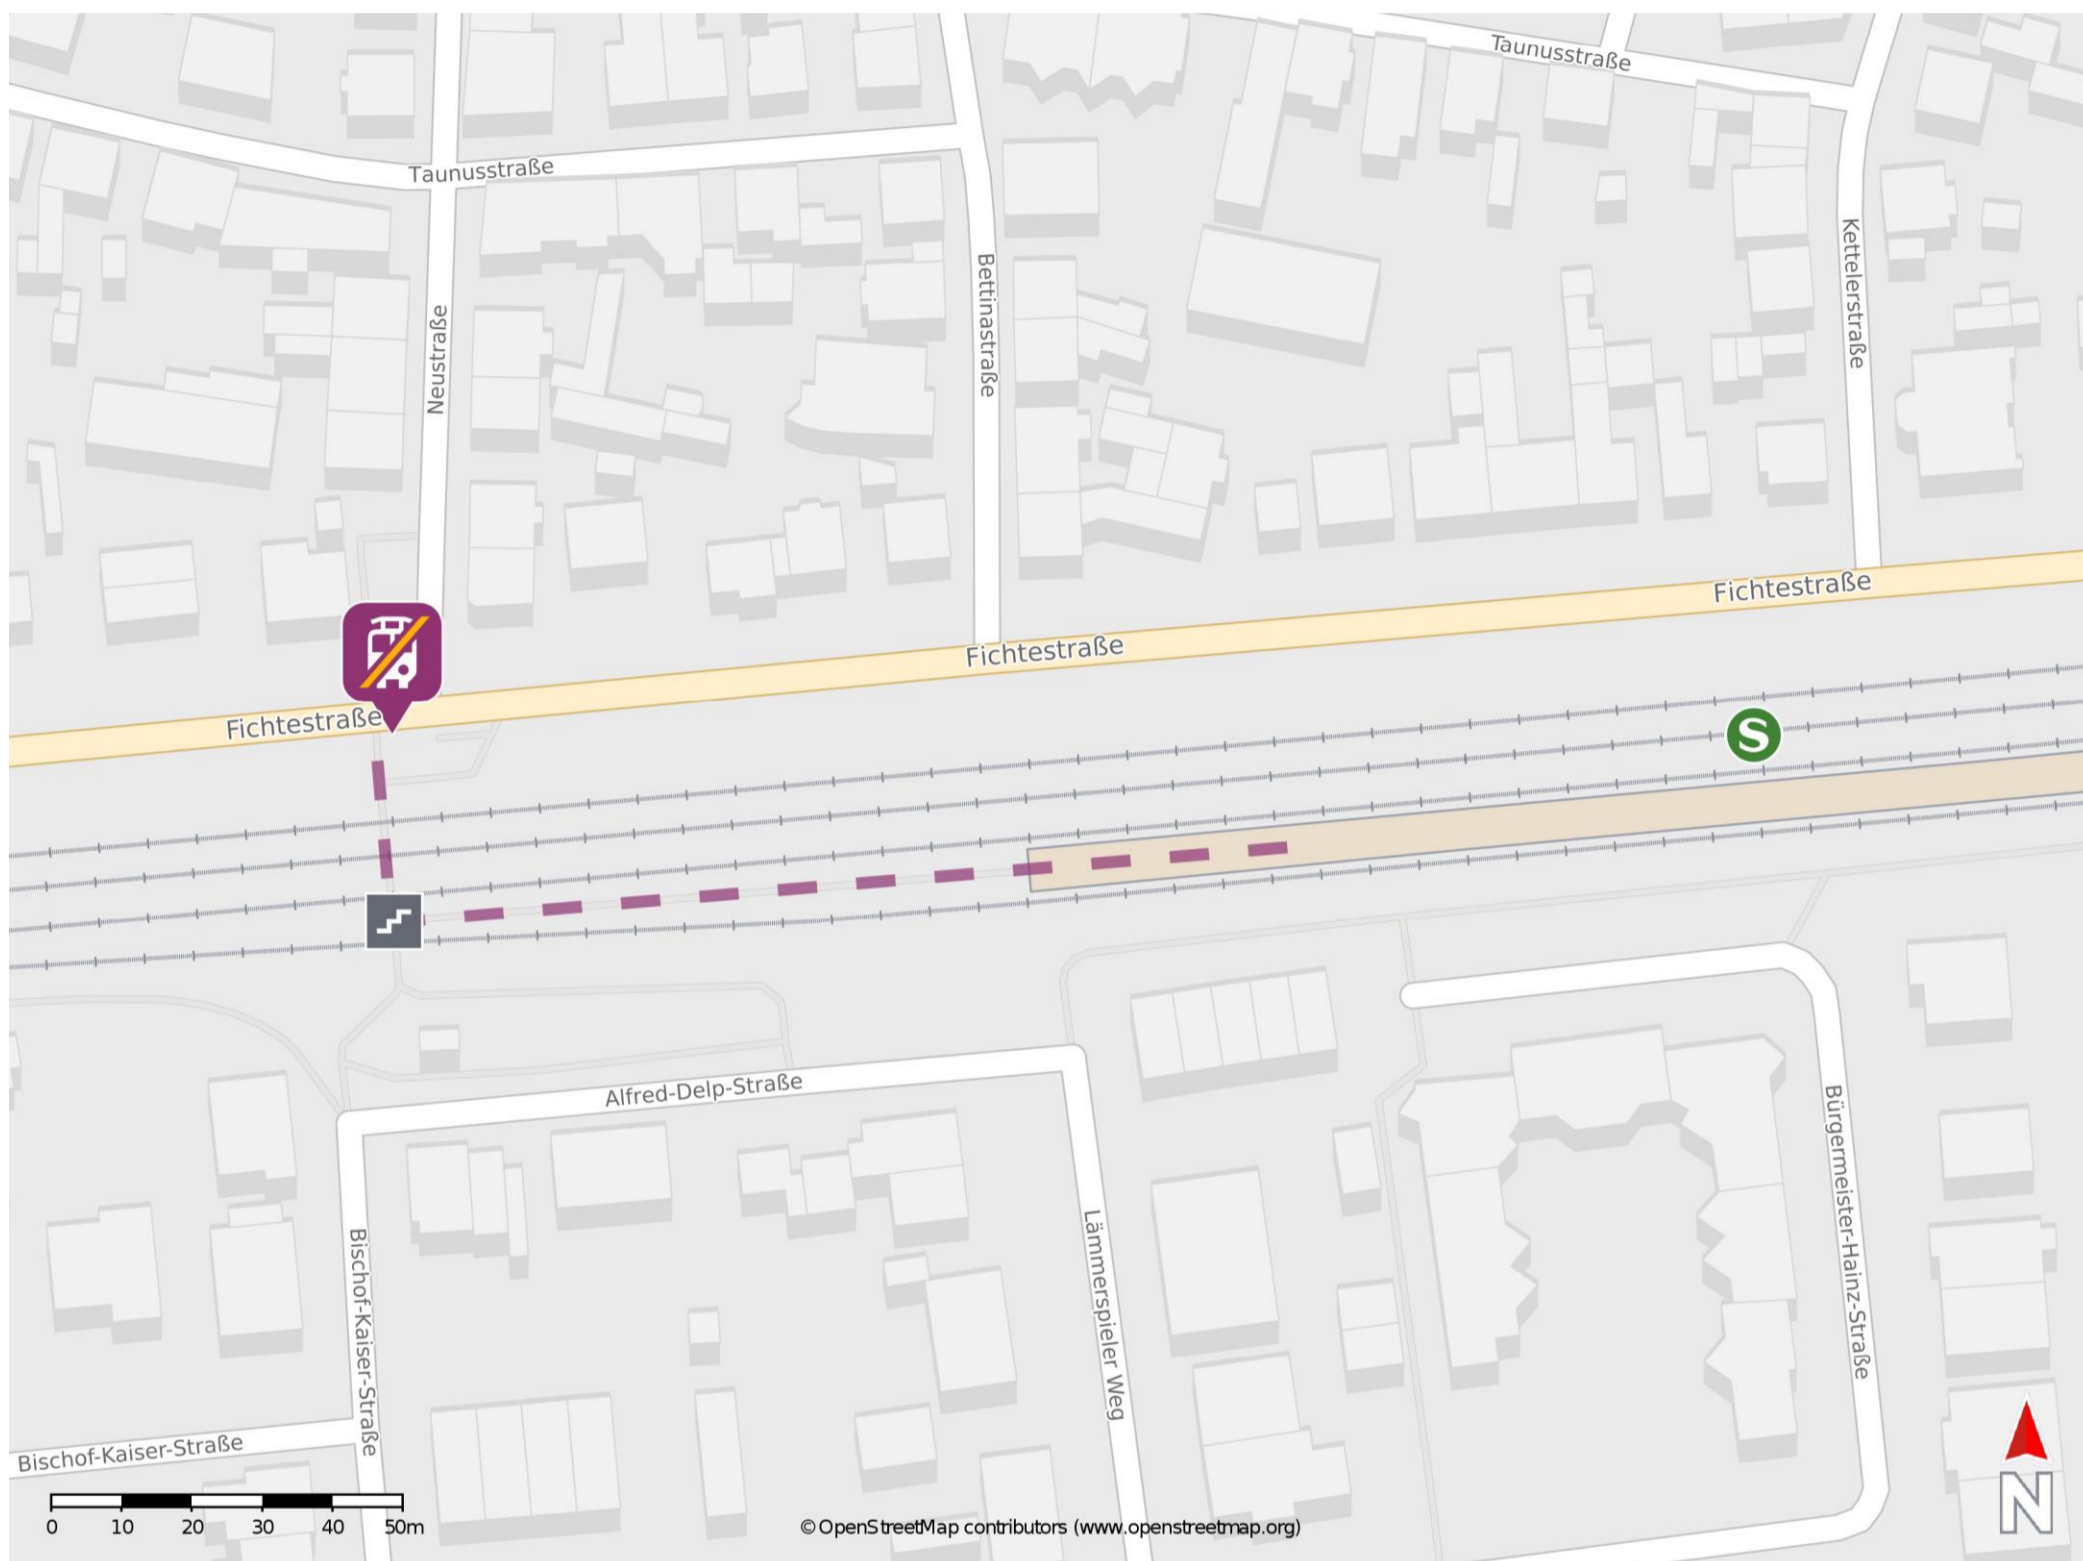

# Umgebungsplan

## Mühlheim-Dietesheim

### Wegbeschreibung Schienenersatzverkehr \*

Verlassen Sie den Bahnsteig und begeben Sie sich durch die Unterführung an die Fichtestraße. Die Ersatzhaltestelle befindet sich in unmittelbarer Nähe des Ausgangs an der Bushaltestelle Dietesheim Bahnhof.