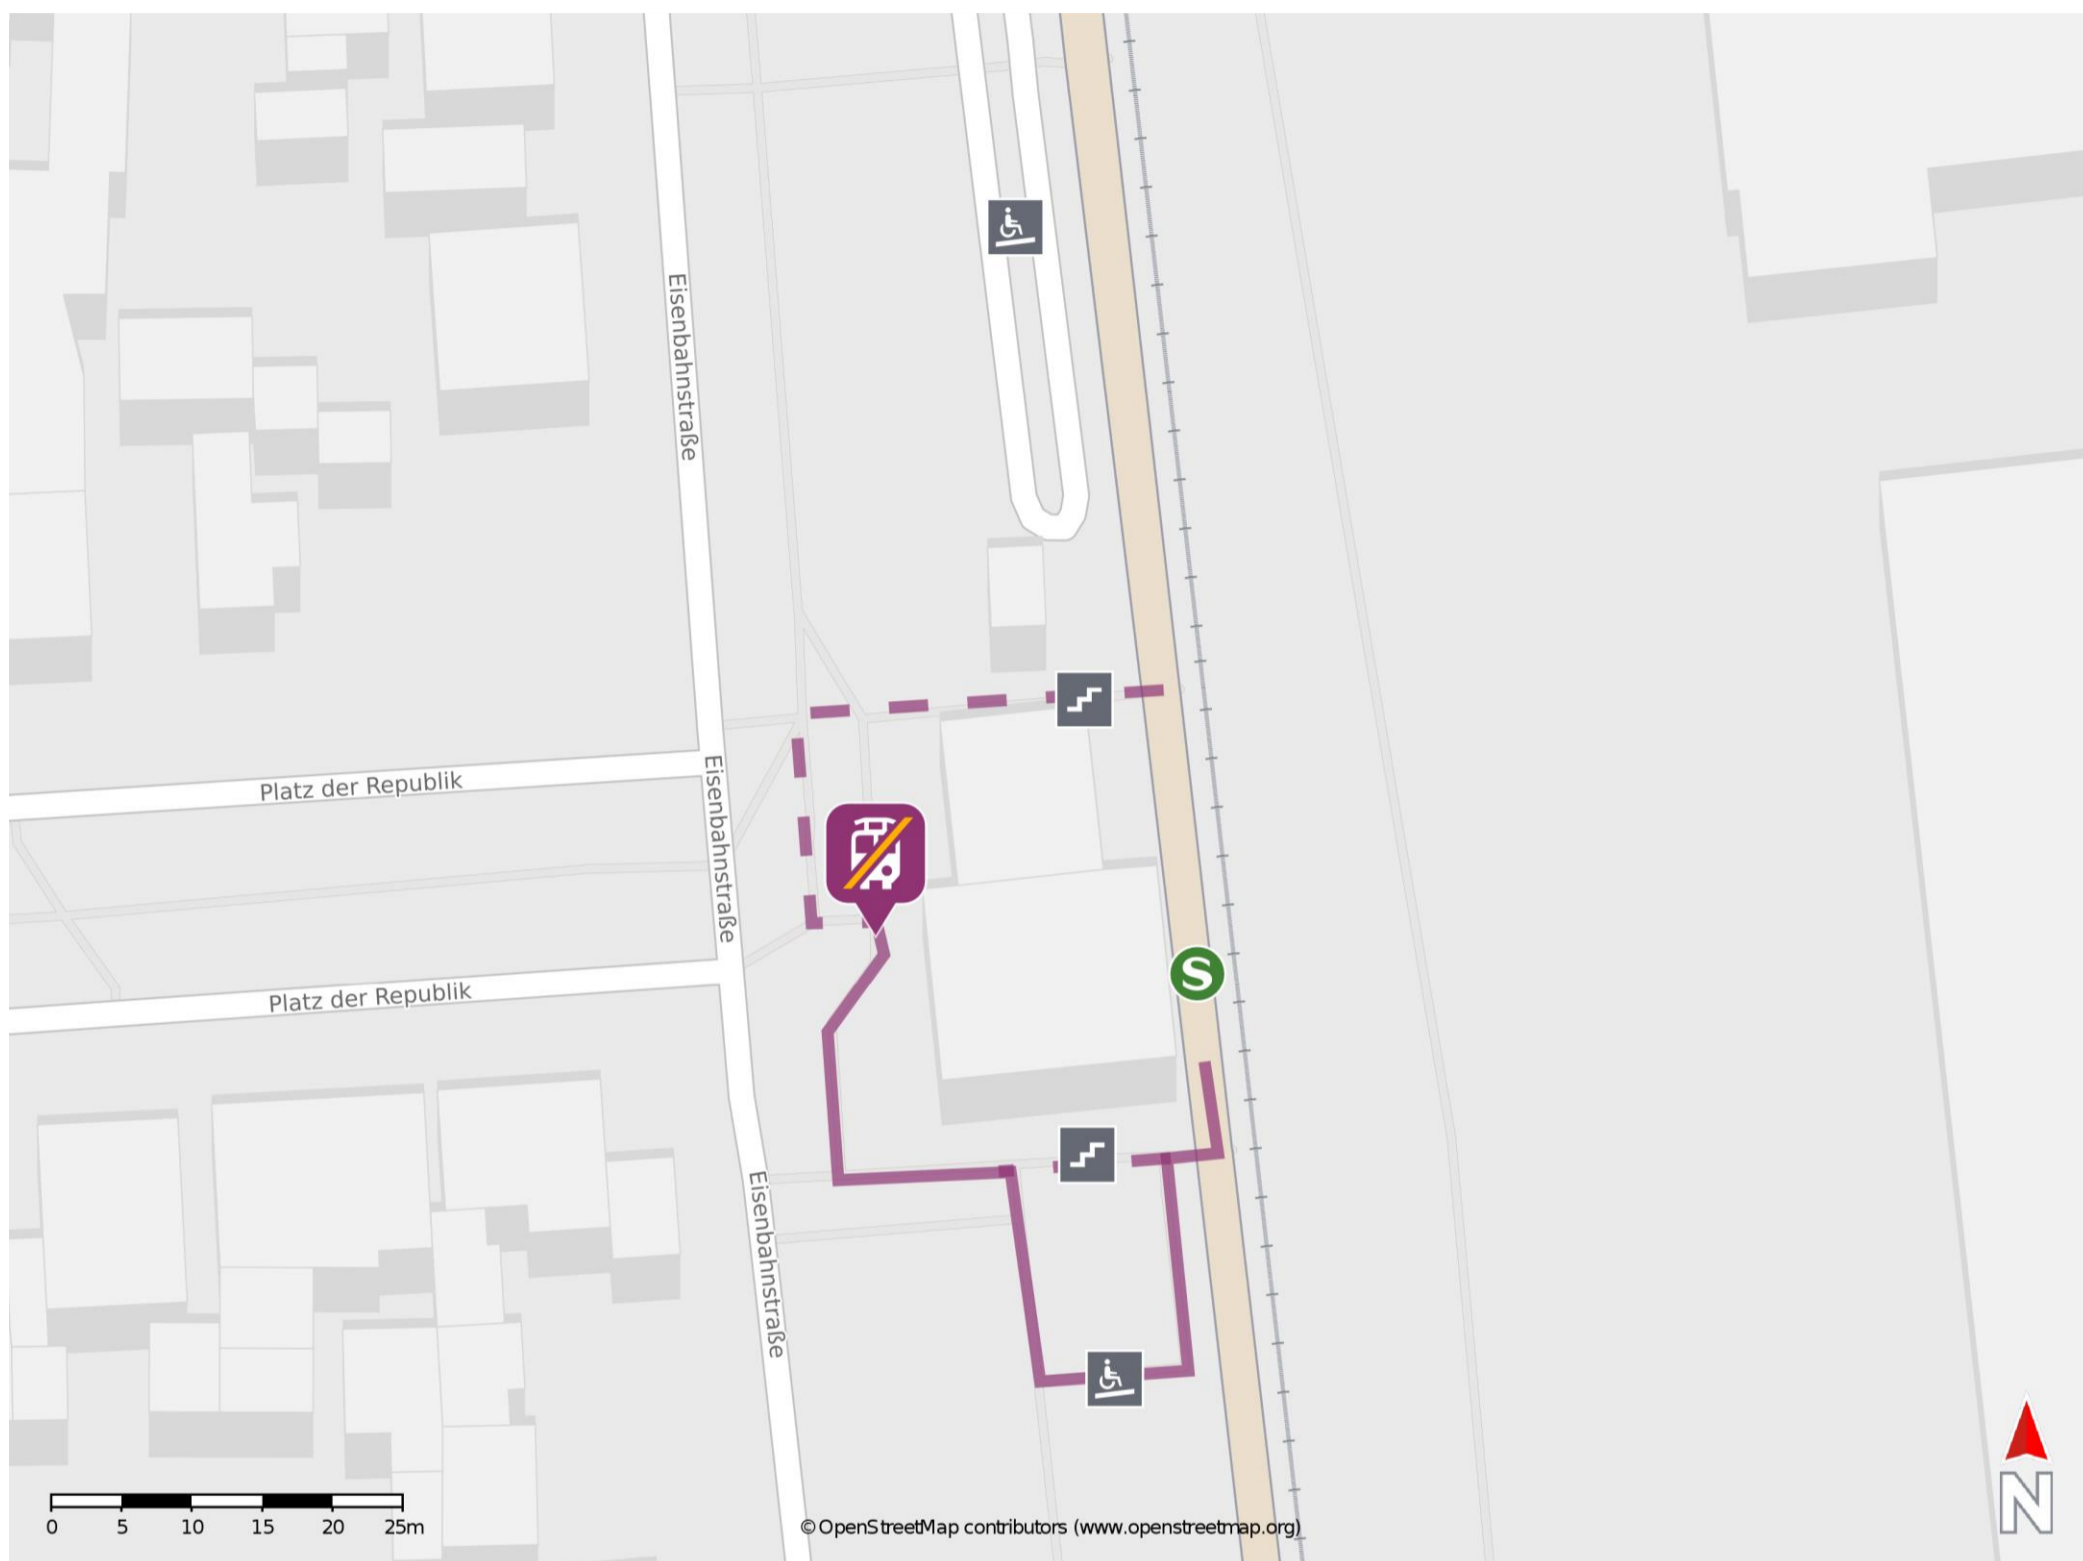

Umgebungsplan

Dietzenbach Bahnhof

Wegbeschreibung Schienenersatzverkehr *

Verlassen Sie den Bahnsteig und begeben Sie sich vor das ehemalige Bahnhofsgebäude. Die Ersatzhaltestelle befindet sich an der Bushaltestelle Dietzenach, Bahnhof.

*Fahrradmitnahme im Schienenersatzverkehr nur begrenzt, teilweise gar nicht möglich. Bitte informieren Sie sich bei dem von Ihnen genutzten Eisenbahnverkehrsunternehmen. Im QR Code sind die Koordinaten der Ersatzhaltestelle hinterlegt.

— barrierefrei
- - nicht barrierefrei