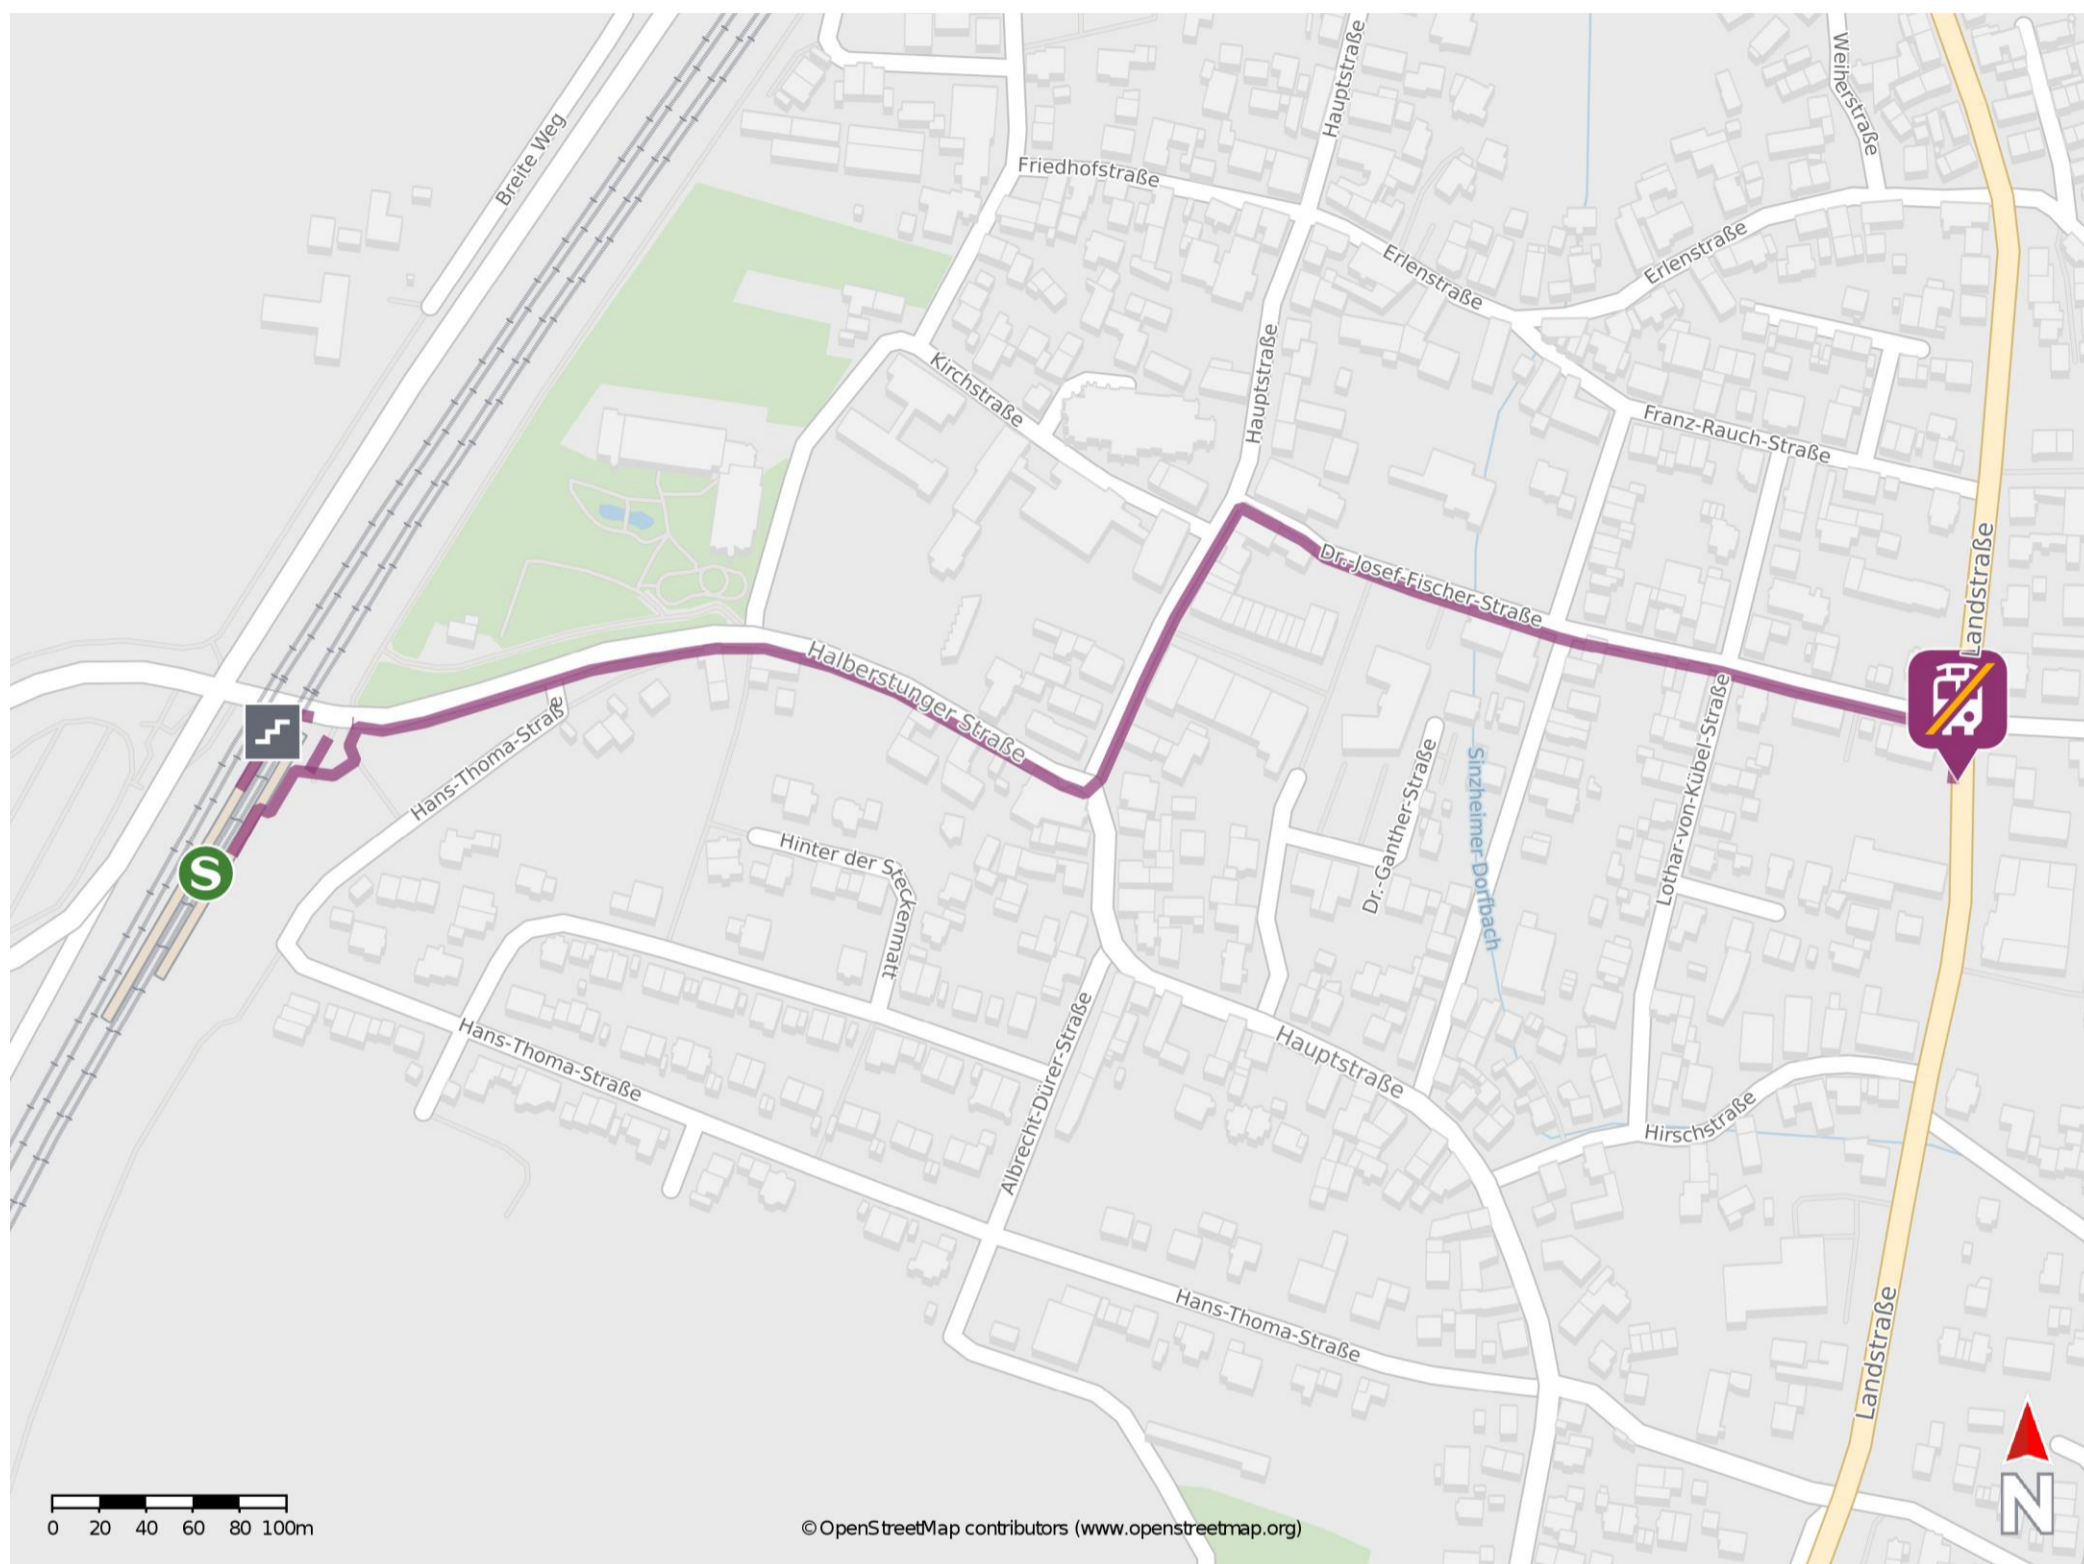

Umgebungsplan

Sinzheim

Wegbeschreibung Schienenersatzverkehr *

Verlassen Sie den Bahnsteig und begeben Sie sich an die Halberstunger Straße. Biegen Sie nach rechts ab und folgen Sie der Straße ca. 350 m. bis zur Hauptstraße. Biegen Sie links in die Hauptstraße ab und folgen Sie dem Straßenverlauf ca. 300 m. bis zur Dr.-Joseph-Fischer-Straße. Biegen Sie rechts in diese ein und folgen Sie der Straße bis zur Landstraße. Biegen Sie rechts in die Landstraße ab und folgen Sie der Straße wenige Meter bis zur Ersatzhaltestelle. Die Ersatzhaltestelle befindet sich an der Bushaltestelle Turnhalle.

*Fahrradmitnahme im Schienenersatzverkehr nur begrenzt, teilweise gar nicht möglich. Bitte informieren Sie sich bei dem von Ihnen genutzten Eisenbahnverkehrsunternehmen. Im QR Code sind die Koordinaten der Ersatzhaltestelle hinterlegt.