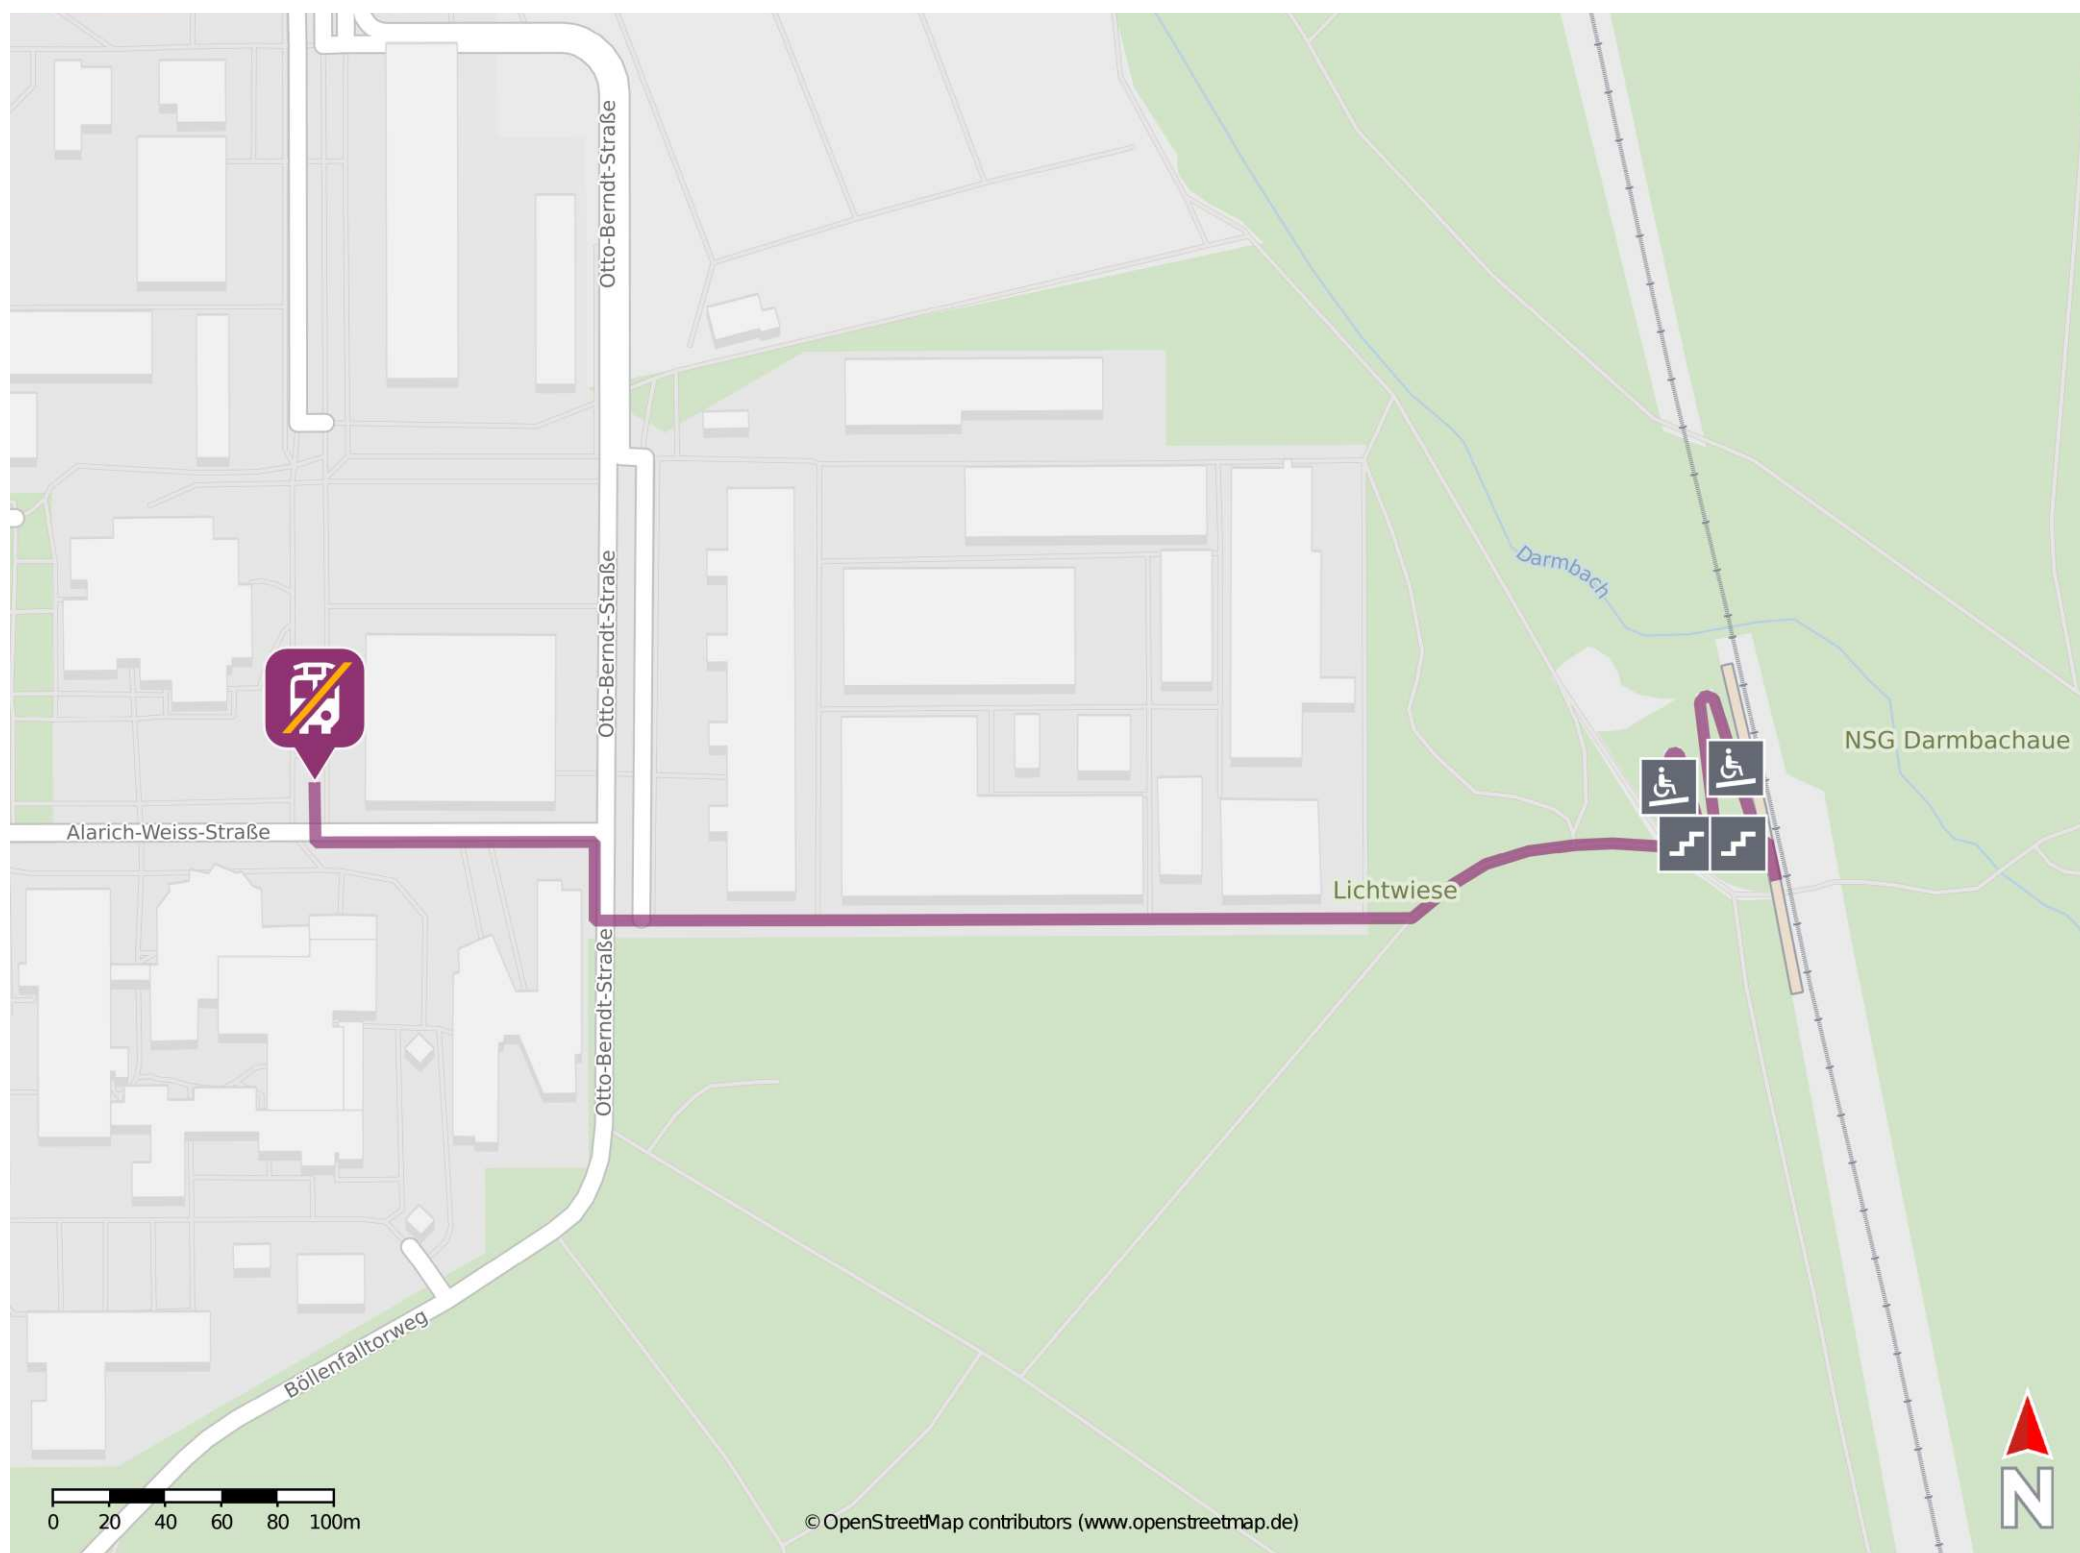

Darmstadt-Lichtwiese

Wegbeschreibung Schienenersatzverkehr *

Verlassen Sie den Bahnsteig und begeben Sie sich in gerader Richtung an die Otto-Berndt-Straße. Biegen Sie nach rechts auf diese ein und folgen Sie dem Straßenverlauf bis an die Kreuzung Otto-Berndt-Straße/Alarich-Weiss-Straße. Biegen Sie nach links ab und folgen Sie dem Straßenverlauf bis zur Ersatzhaltestelle an der Bushaltestelle TU Lichtwiese/Mensa.

* Fahrradmitnahme im Schienenersatzverkehr nur begrenzt möglich.
Im QR Code sind die Koordinaten der Ersatzhaltestelle hinterlegt.

— barrierefrei
— nicht barrierefrei