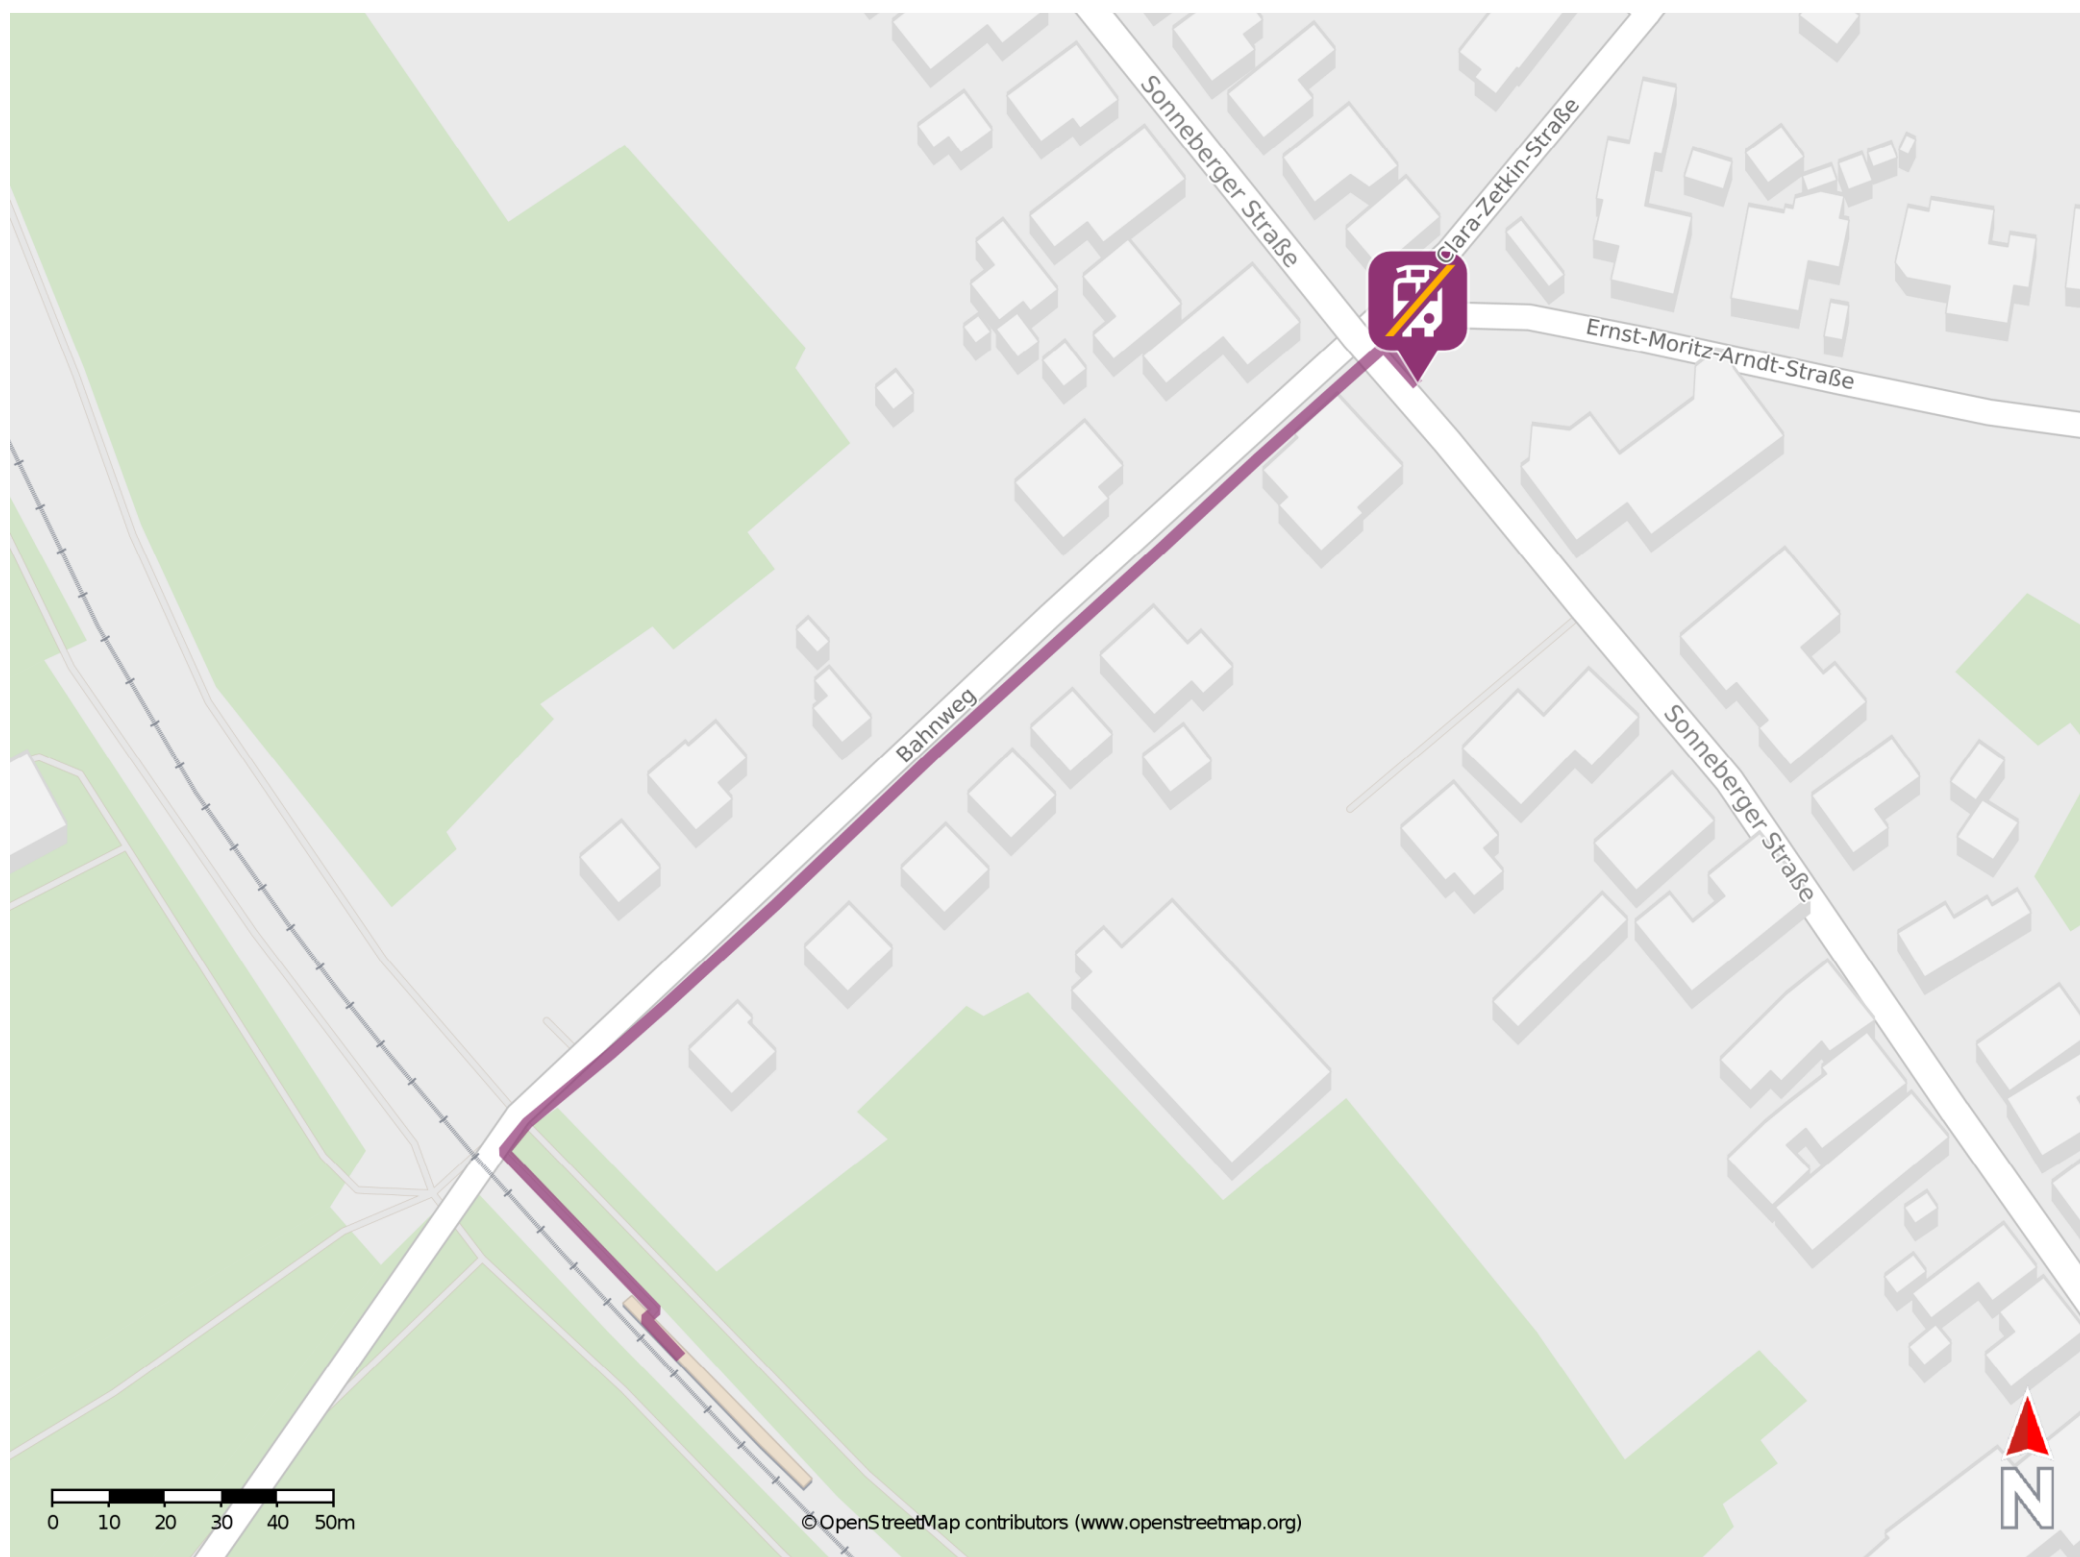

## Neuhaus-Igelshieb

### Wegbeschreibung Schienenersatzverkehr \*

Verlassen Sie den Bahnsteig und begeben Sie sich an den Bahnweg. Biegen Sie nach rechts ab und folgen Sie dem Bahnweg bis zur Sonneberger Straße. Biegen Sie nach links ab und begeben Sie sich an die Ersatzhaltestelle. Die Ersatzhaltestelle befindet sich an der Bushaltestelle Neuhaus, Hirsch in unmittelbarer Nähe zur Kreuzung.

\* Fahrradmitnahme im Schienenersatzverkehr nur begrenzt möglich.  
Im QR Code sind die Koordinaten der Ersatzhaltestelle hinterlegt.

— barrierefrei  
— nicht barrierefrei