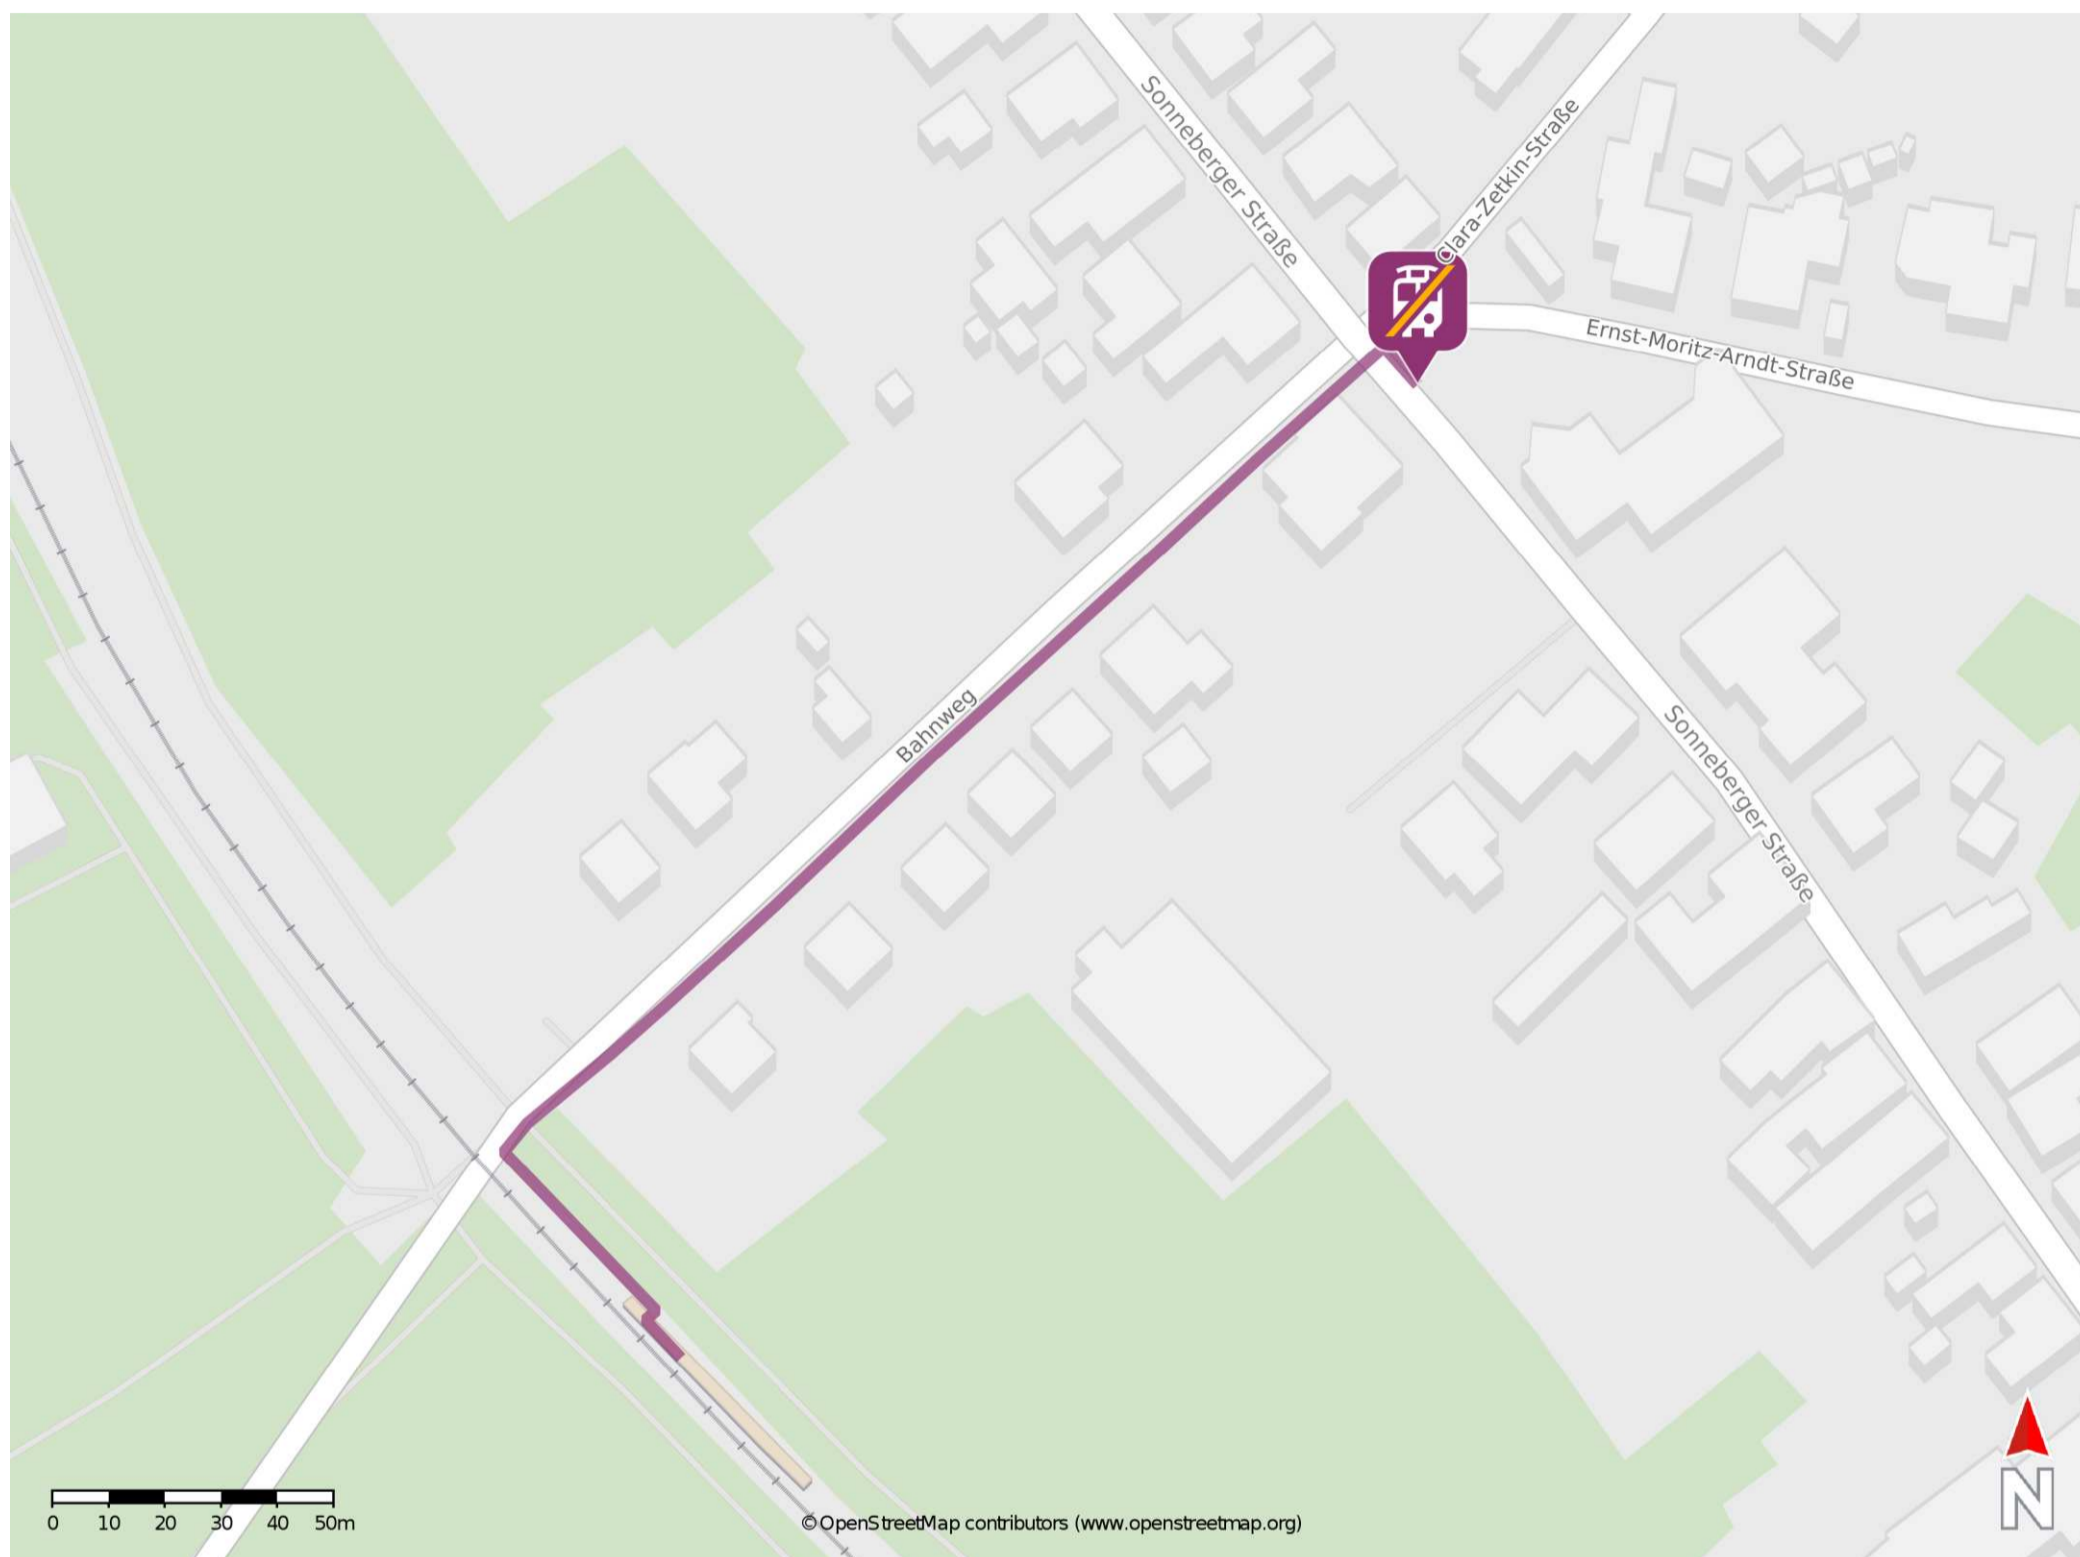

Neuhaus-Igelshieb

Wegbeschreibung Schienenersatzverkehr *

Verlassen Sie den Bahnsteig und begeben Sie sich an den Bahnweg. Biegen Sie nach rechts ab und folgen Sie dem Bahnweg bis zur Sonneberger Straße. Biegen Sie nach links ab und begeben Sie sich an die Ersatzhaltestelle. Die Ersatzhaltestelle befindet sich an der Bushaltestelle Neuhaus, Hirsch in unmittelbarer Nähe zur Kreuzung.

* Fahrradmitnahme im Schienenersatzverkehr nur begrenzt möglich.
Im QR Code sind die Koordinaten der Ersatzhaltestelle hinterlegt.

— barrierefrei
— nicht barrierefrei