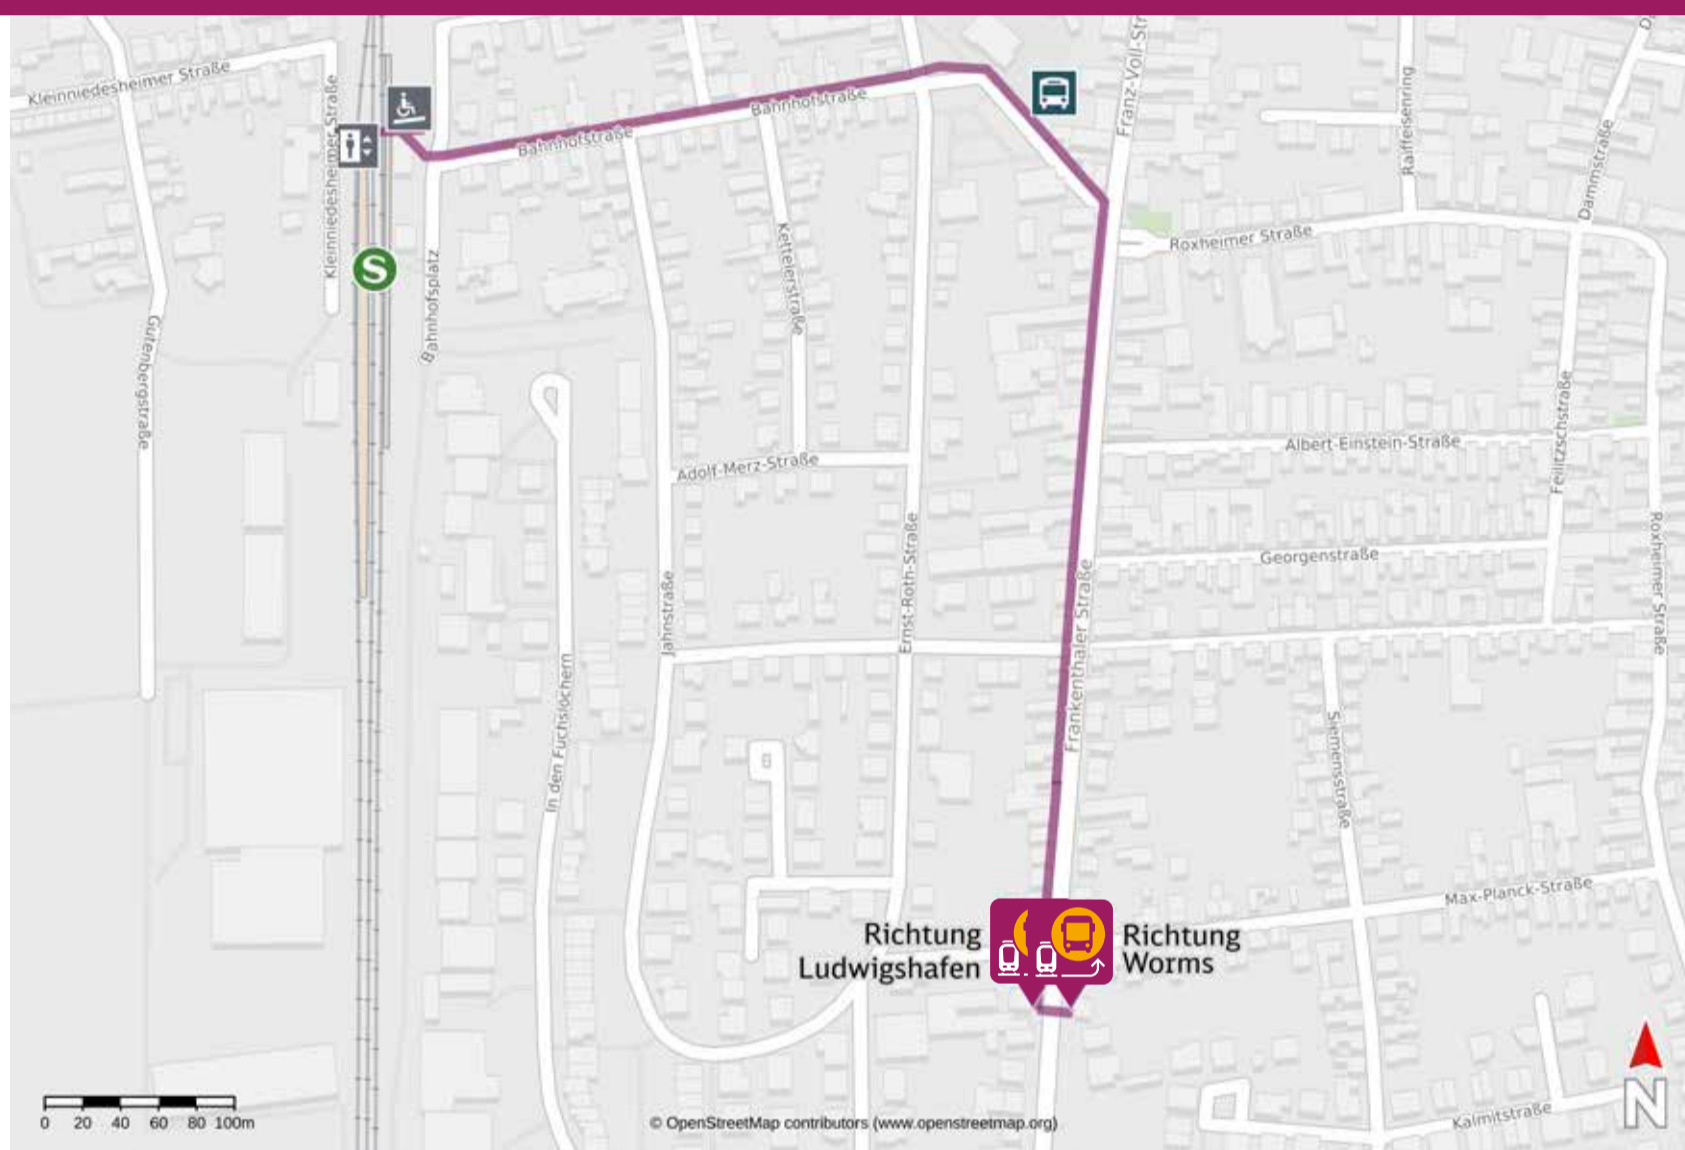

Ihr Weg zum Ersatzverkehr Bobenheim

Your way to the replacement service stop Bobenheim

Abfahrtszeiten und weitere Informationen

*Departure times and
additional information*

Barrierefreier Weg
Accessible route

Nicht-barrierefreier Weg
Non-accessible route

Wegbeschreibung zur Ersatzhaltestelle*

Gehen Sie von den Gleisen durch die Personenunterführung oder direkt von Gleis 1 zum Ausgang. Laufen Sie die Bahnhofstraße circa 300 Meter geradeaus bis zum Pestalozzi Platz, überqueren diesen und halten sich rechts in die Grünstädter Straße. Biegen Sie rechts ab auf die Frankenthaler Straße und folgen Sie dieser für circa 400 Meter. Der Schienenersatzverkehr startet an der Bushaltestelle „Frankenthaler Straße“.

Directions to the replacement service stop*

Walk from the platforms through the pedestrian subway or directly from platform 1 to the exit. Walk straight ahead along Bahnhofstraße for about 300 metres to Pestalozzi Platz, cross it and keep right into Grünstädter Straße. Turn right onto Frankenthaler Straße and follow it for about 400 metres. The rail replacement service starts at the “Frankenthaler Straße” bus stop.