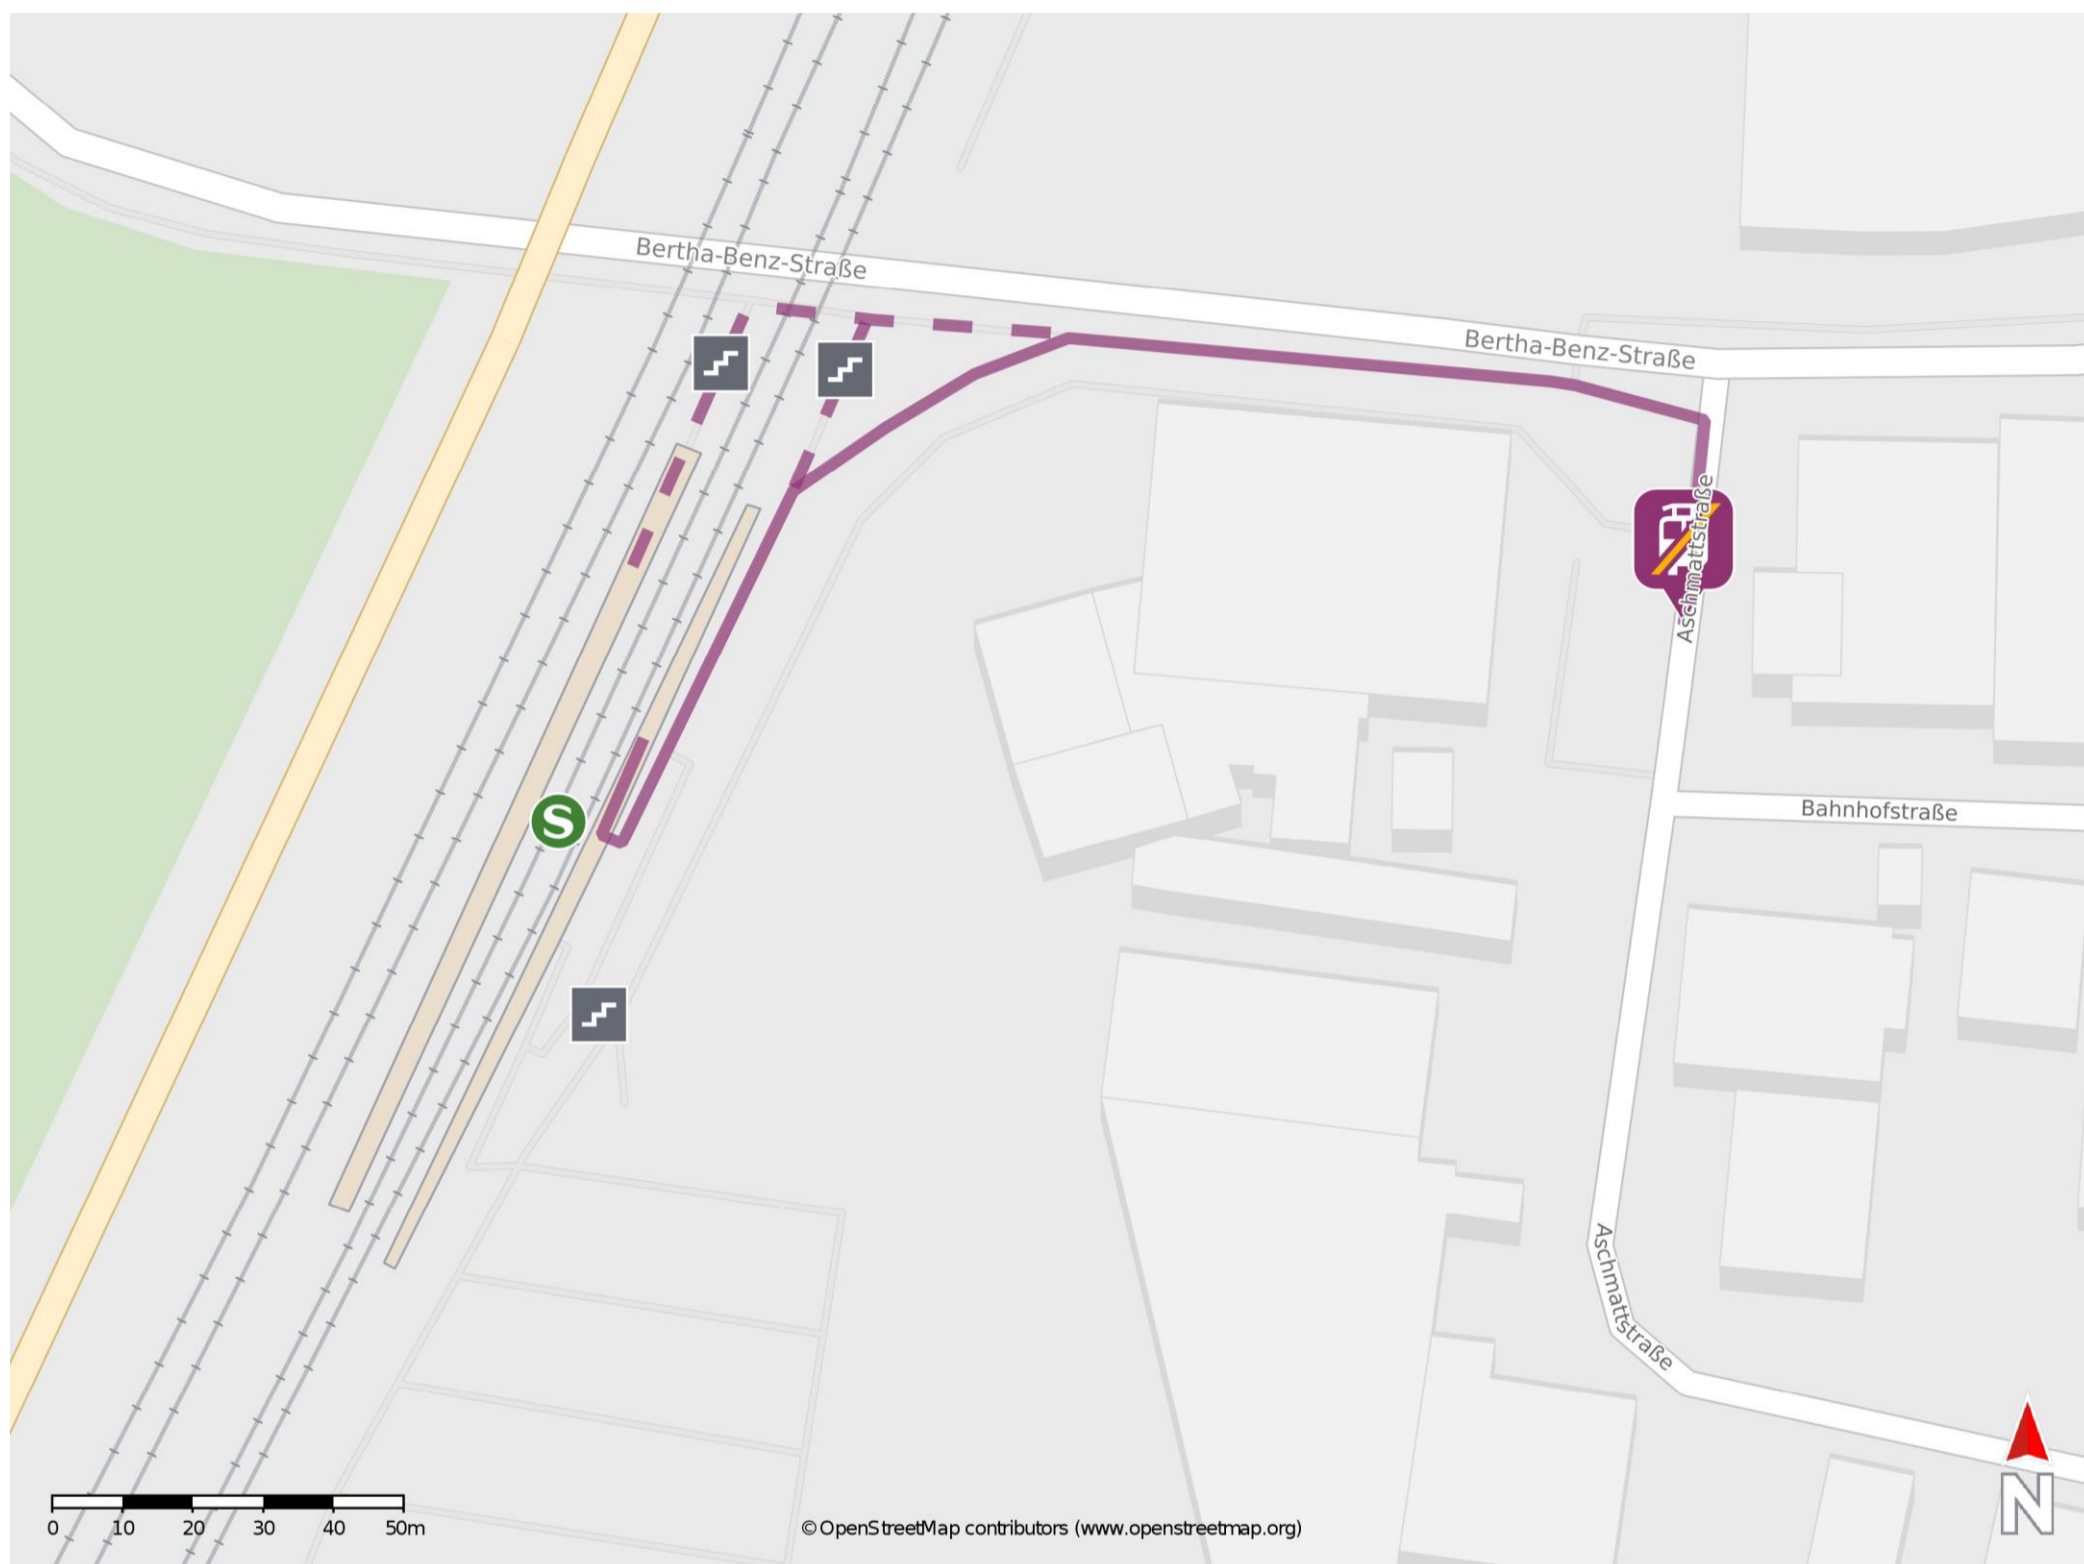

Umgebungsplan

Baden-Baden Haueneberstein

Wegbeschreibung Schienenersatzverkehr *

Verlassen Sie den Bahnsteig ggf. über die Treppenanlage und begeben Sie sich an die Bertha-Benz-Straße. Biegen Sie nach rechts ab und folgen Sie dem Straßenverlauf bis zur Aschmattstraße. Biegen Sie rechts in die Aschmattstraße ab und folgen Sie der Straße bis zur Ersatzhaltestelle. Die Ersatzhaltestelle befindet sich an der Bushaltestelle Industriegebiet.

*Fahrradmitnahme im Schienenersatzverkehr nur begrenzt, teilweise gar nicht möglich. Bitte informieren Sie sich bei dem von Ihnen genutzten Eisenbahnverkehrsunternehmen. Im QR Code sind die Koordinaten der Ersatzhaltestelle hinterlegt.

— barrierefrei
 - nicht barrierefrei