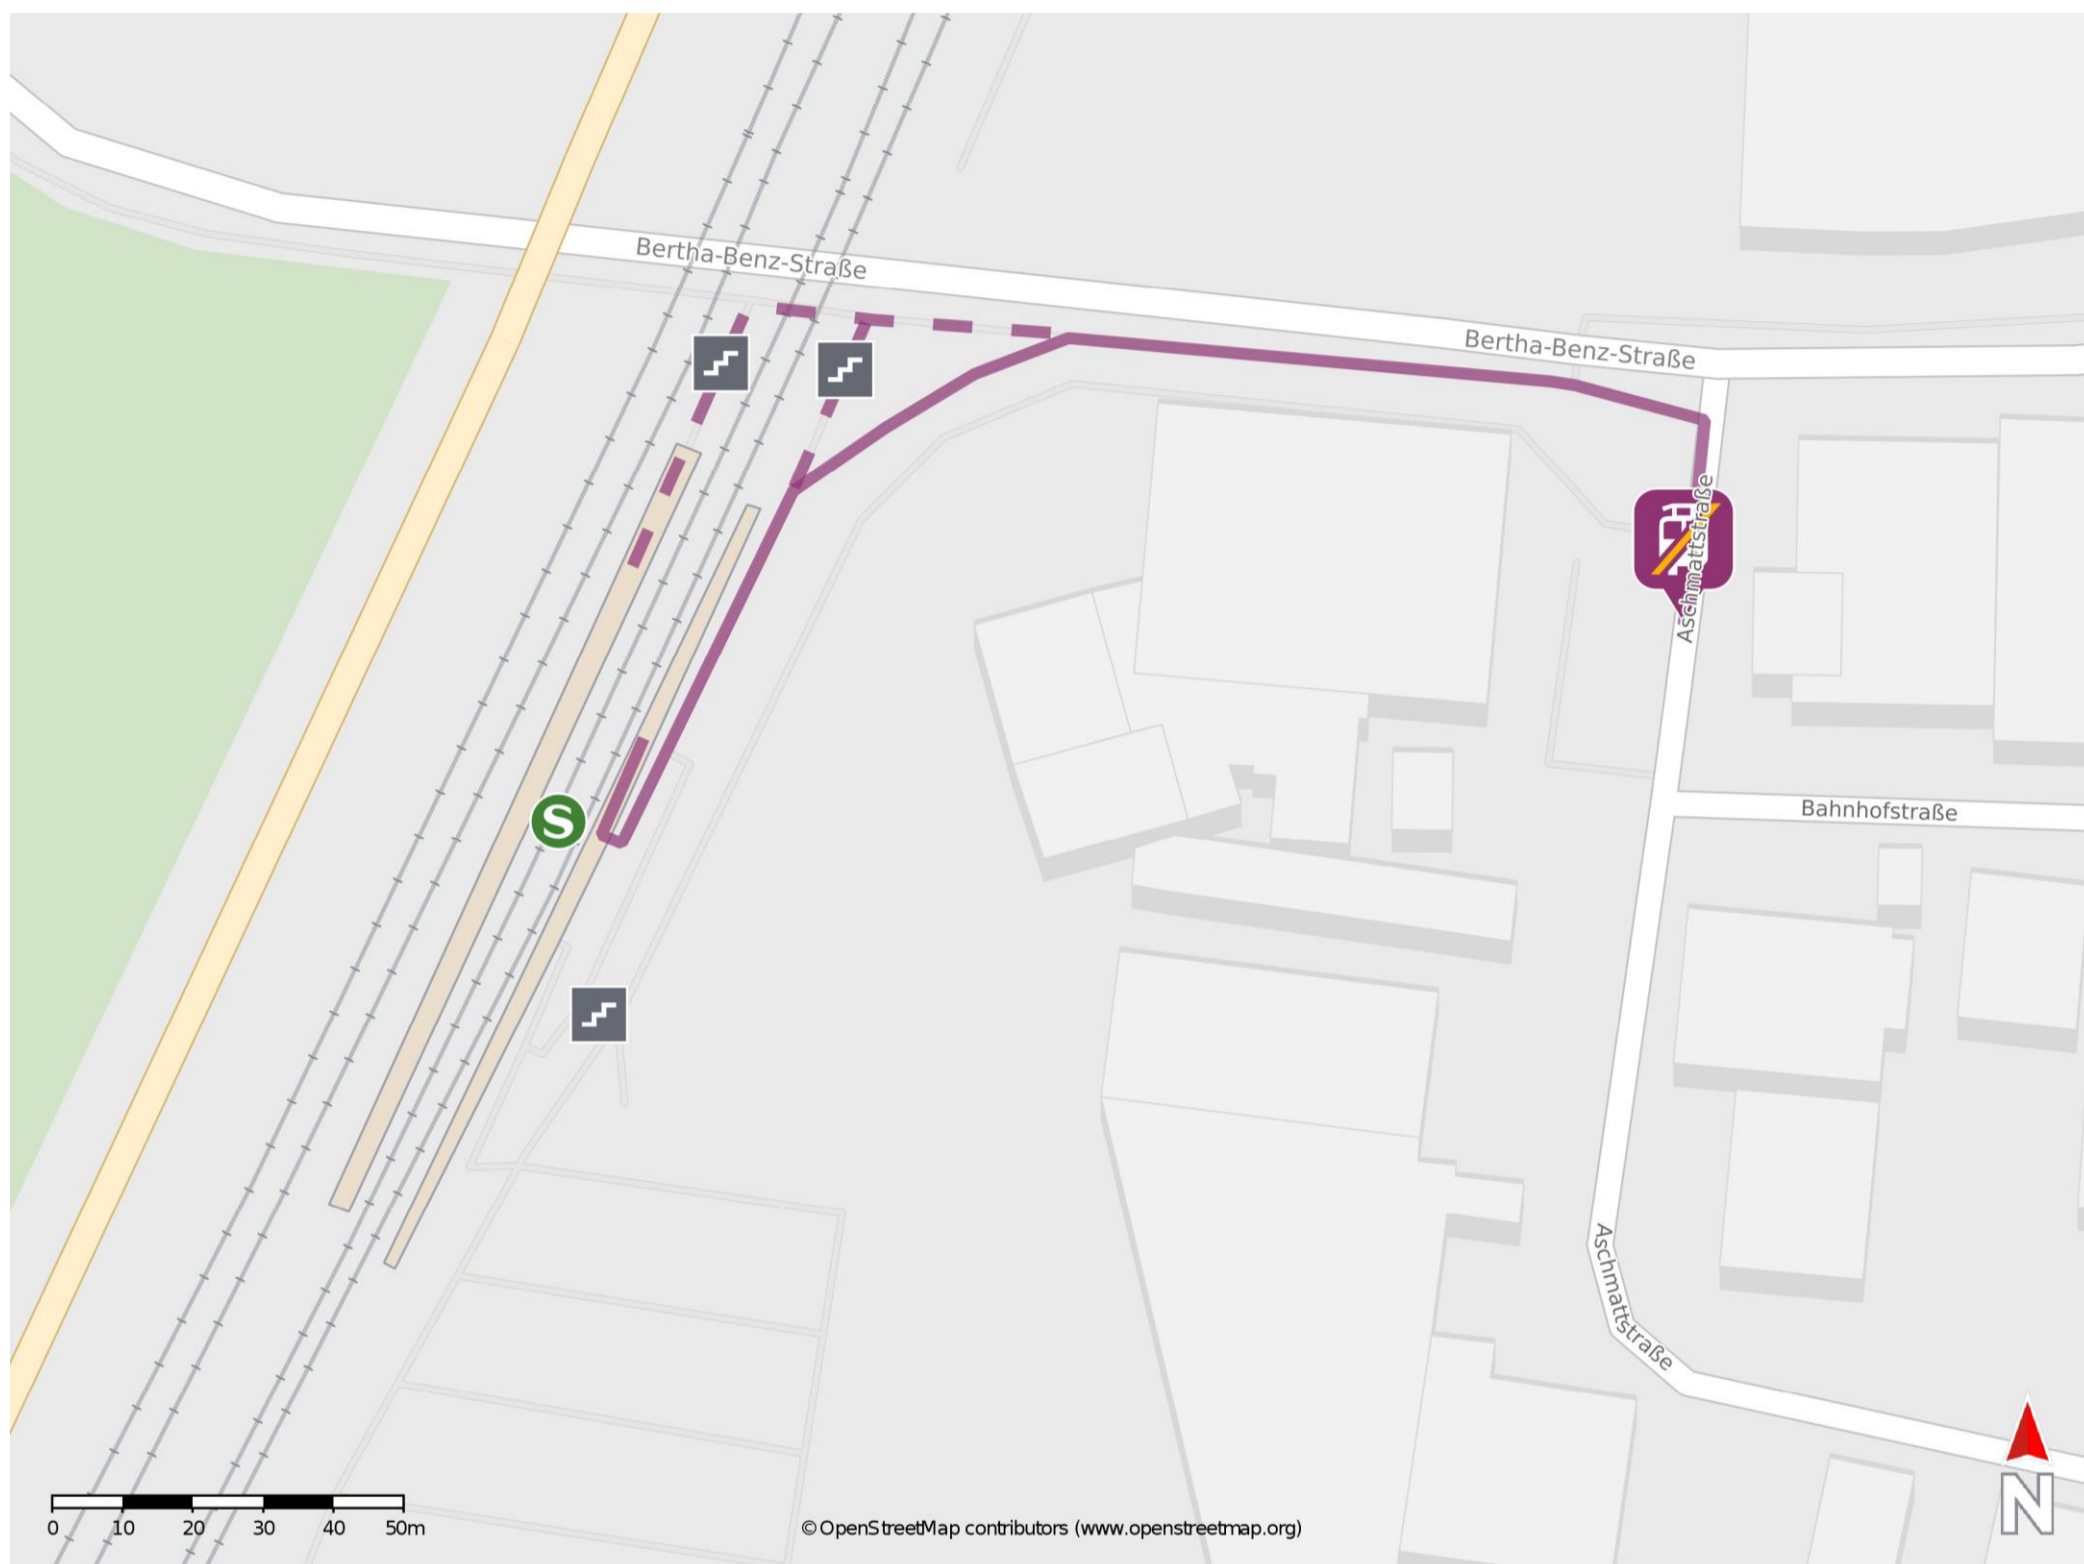

# Umgebungsplan

## Baden-Baden Haueneberstein

### Wegbeschreibung Schienenersatzverkehr \*

Verlassen Sie den Bahnsteig ggf. über die Treppenanlage und begeben Sie sich an die Bertha-Benz-Straße. Biegen Sie nach rechts ab und folgen Sie dem Straßenverlauf bis zur Aschmattstraße. Biegen Sie rechts in die Aschmattstraße ab und folgen Sie der Straße bis zur Ersatzhaltestelle. Die Ersatzhaltestelle befindet sich an der Bushaltestelle Industriegebiet.

\*Fahrradmitnahme im Schienenersatzverkehr nur begrenzt, teilweise gar nicht möglich. Bitte informieren Sie sich bei dem von Ihnen genutzten Eisenbahnverkehrsunternehmen. Im QR Code sind die Koordinaten der Ersatzhaltestelle hinterlegt.