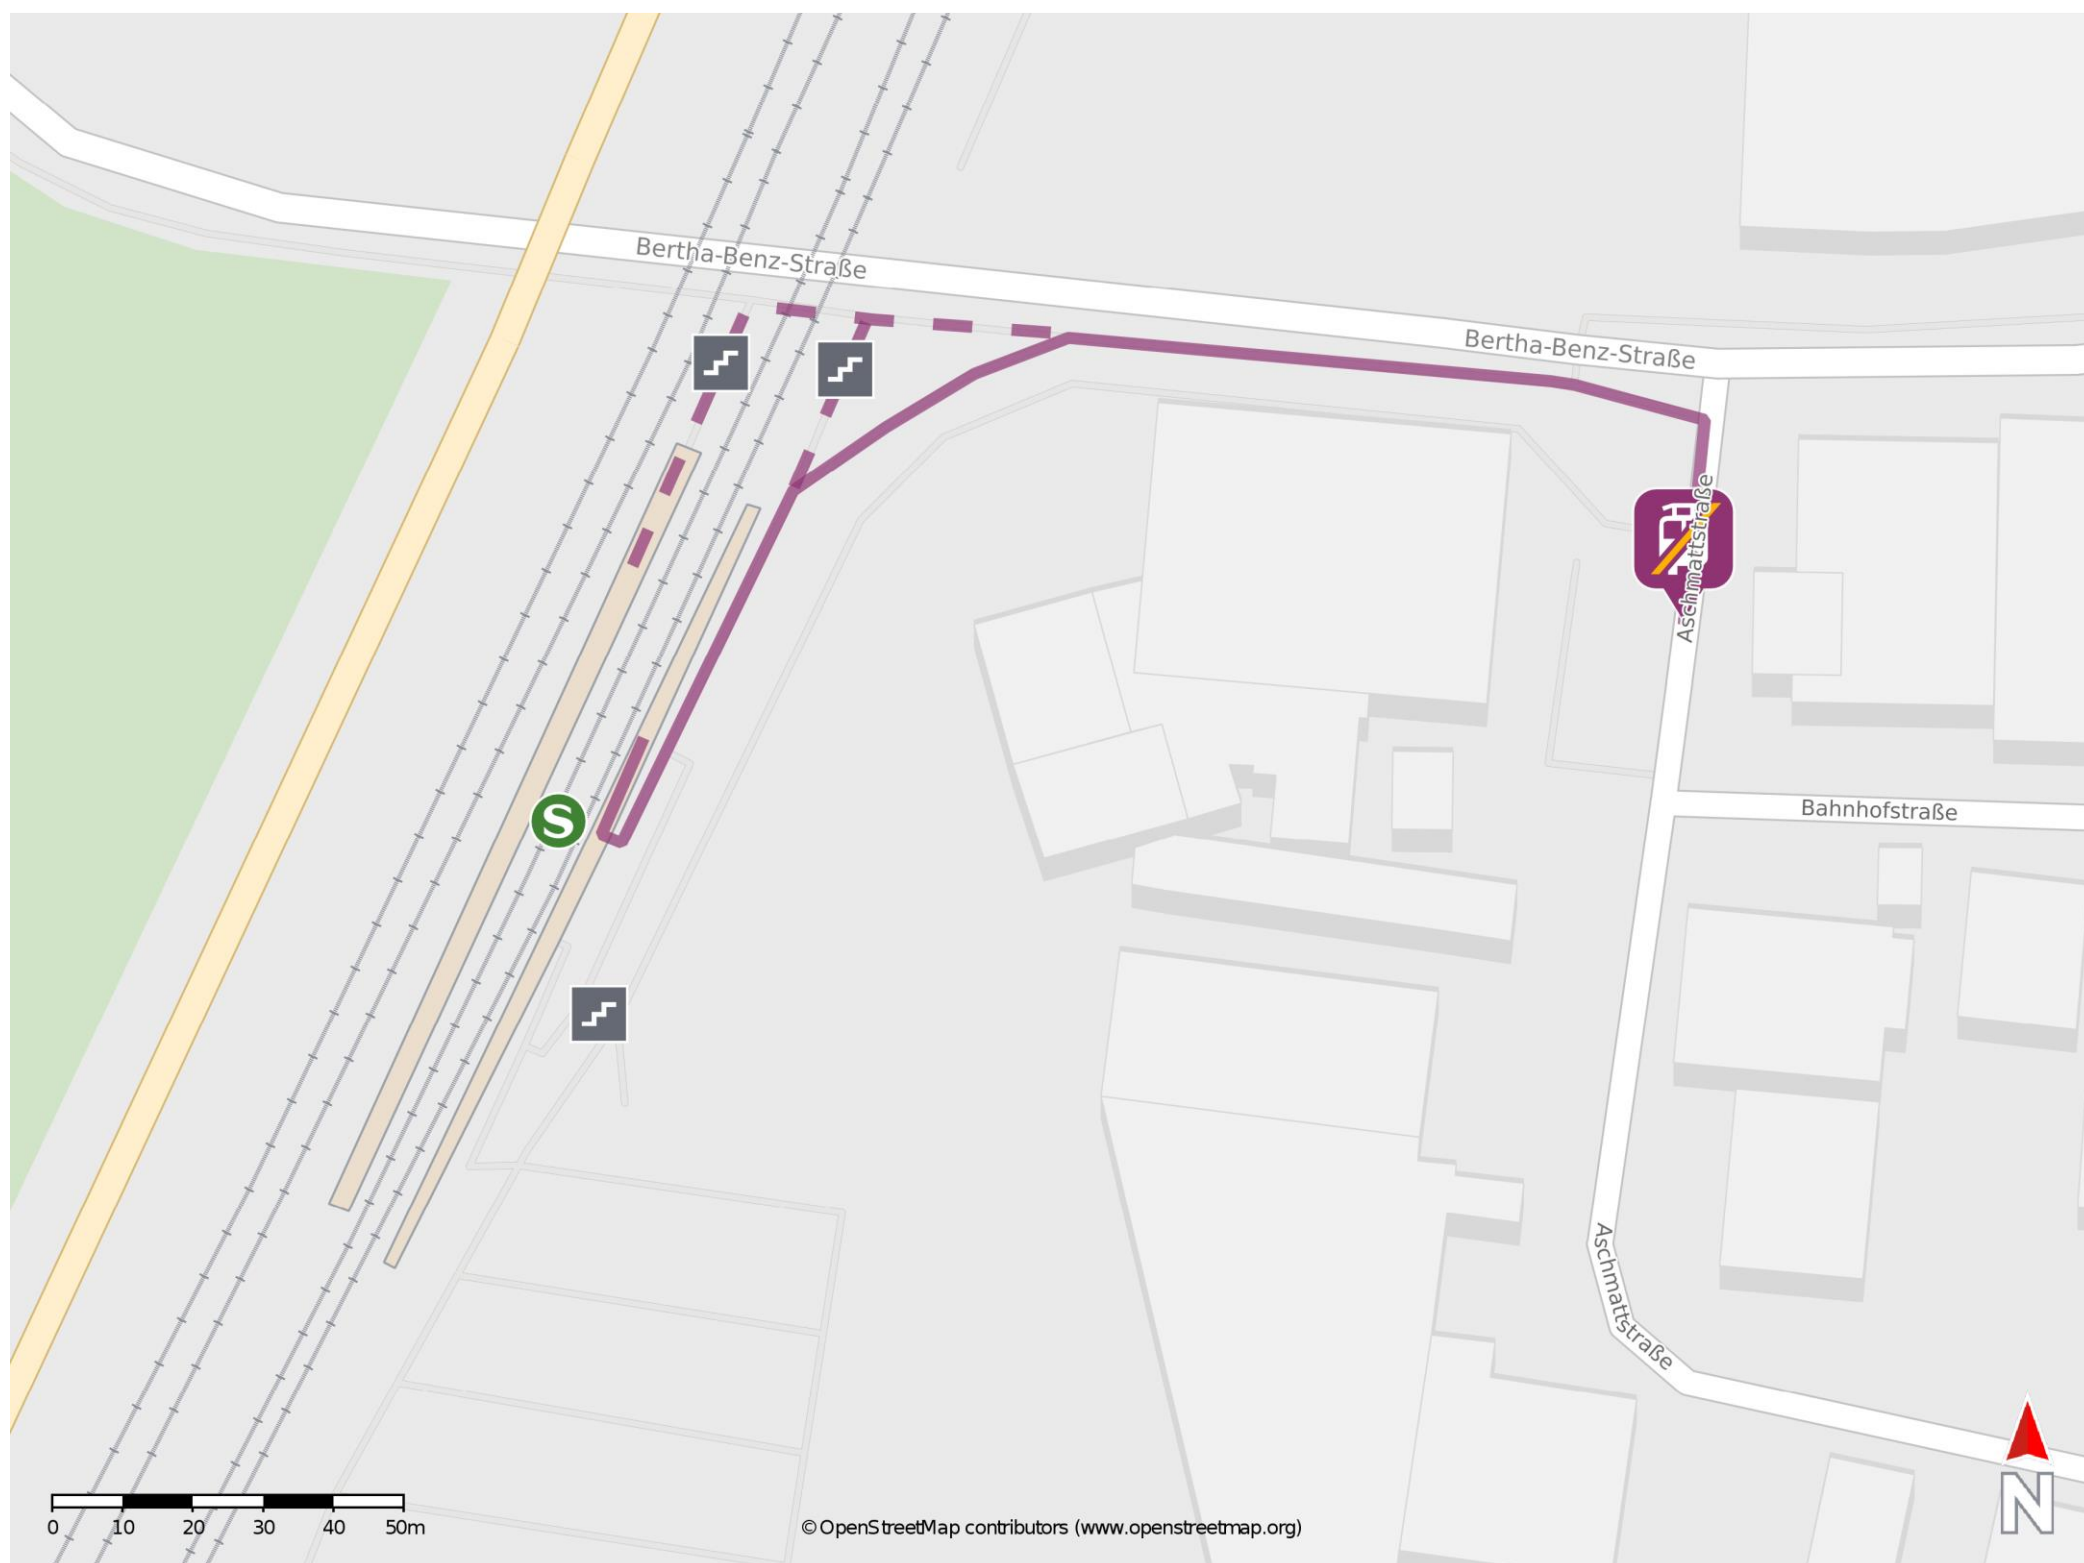

Umgebungsplan

Baden-Baden Haueneberstein

Wegbeschreibung Schienenersatzverkehr *

Verlassen Sie den Bahnsteig ggf. über die Treppenanlage und begeben Sie sich an die Bertha-Benz-Straße. Biegen Sie nach rechts ab und folgen Sie dem Straßenverlauf bis zur Aschmattstraße. Biegen Sie rechts in die Aschmattstraße ab und folgen Sie der Straße bis zur Ersatzhaltestelle. Die Ersatzhaltestelle befindet sich an der Bushaltestelle Industriegebiet.

*Fahrradmitnahme im Schienenersatzverkehr nur begrenzt, teilweise gar nicht möglich. Bitte informieren Sie sich bei dem von Ihnen genutzten Eisenbahnverkehrsunternehmen. Im QR Code sind die Koordinaten der Ersatzhaltestelle hinterlegt.

— barrierefrei
- - - nicht barrierefrei