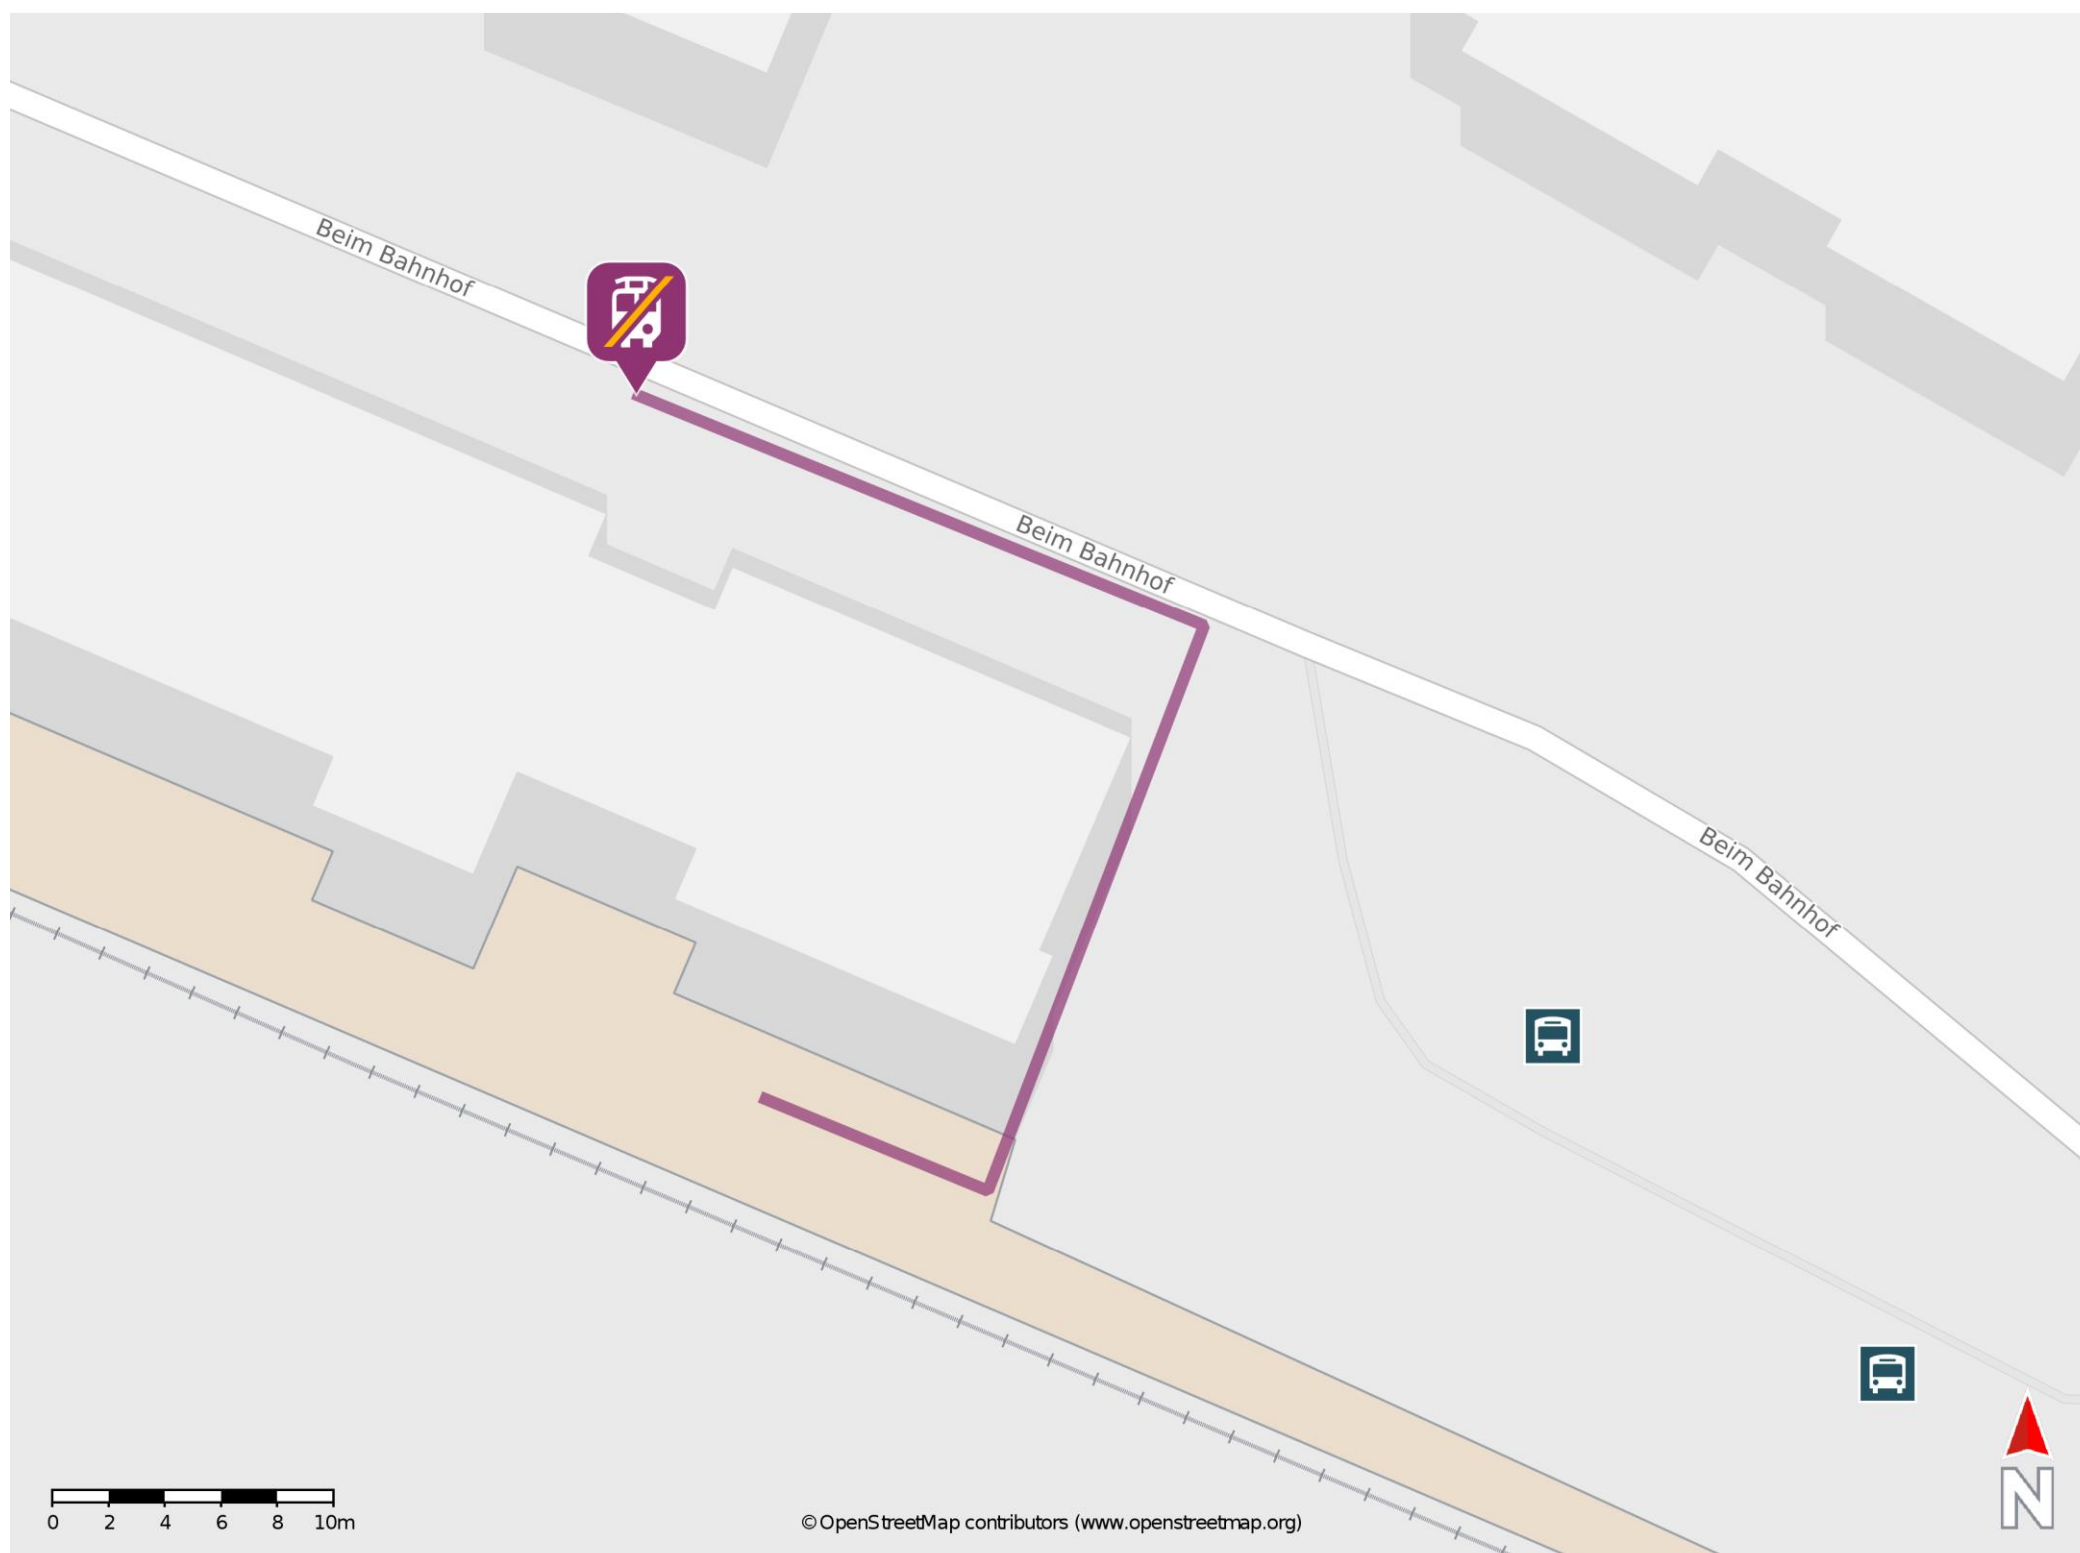

Neuenburg (Baden)

Wegbeschreibung Schienenersatzverkehr *

Verlassen Sie den Bahnsteig und begeben Sie sich auf die Straße Beim Bahnhof. Biegen Sie nach links ab und folgen Sie dem Straßenverlauf bis zur Ersatzhaltestelle.

* Fahrradmitnahme im Schienenersatzverkehr nur begrenzt möglich.
Im QR Code sind die Koordinaten der Ersatzhaltestelle hinterlegt.

— barrierefrei
— nicht barrierefrei