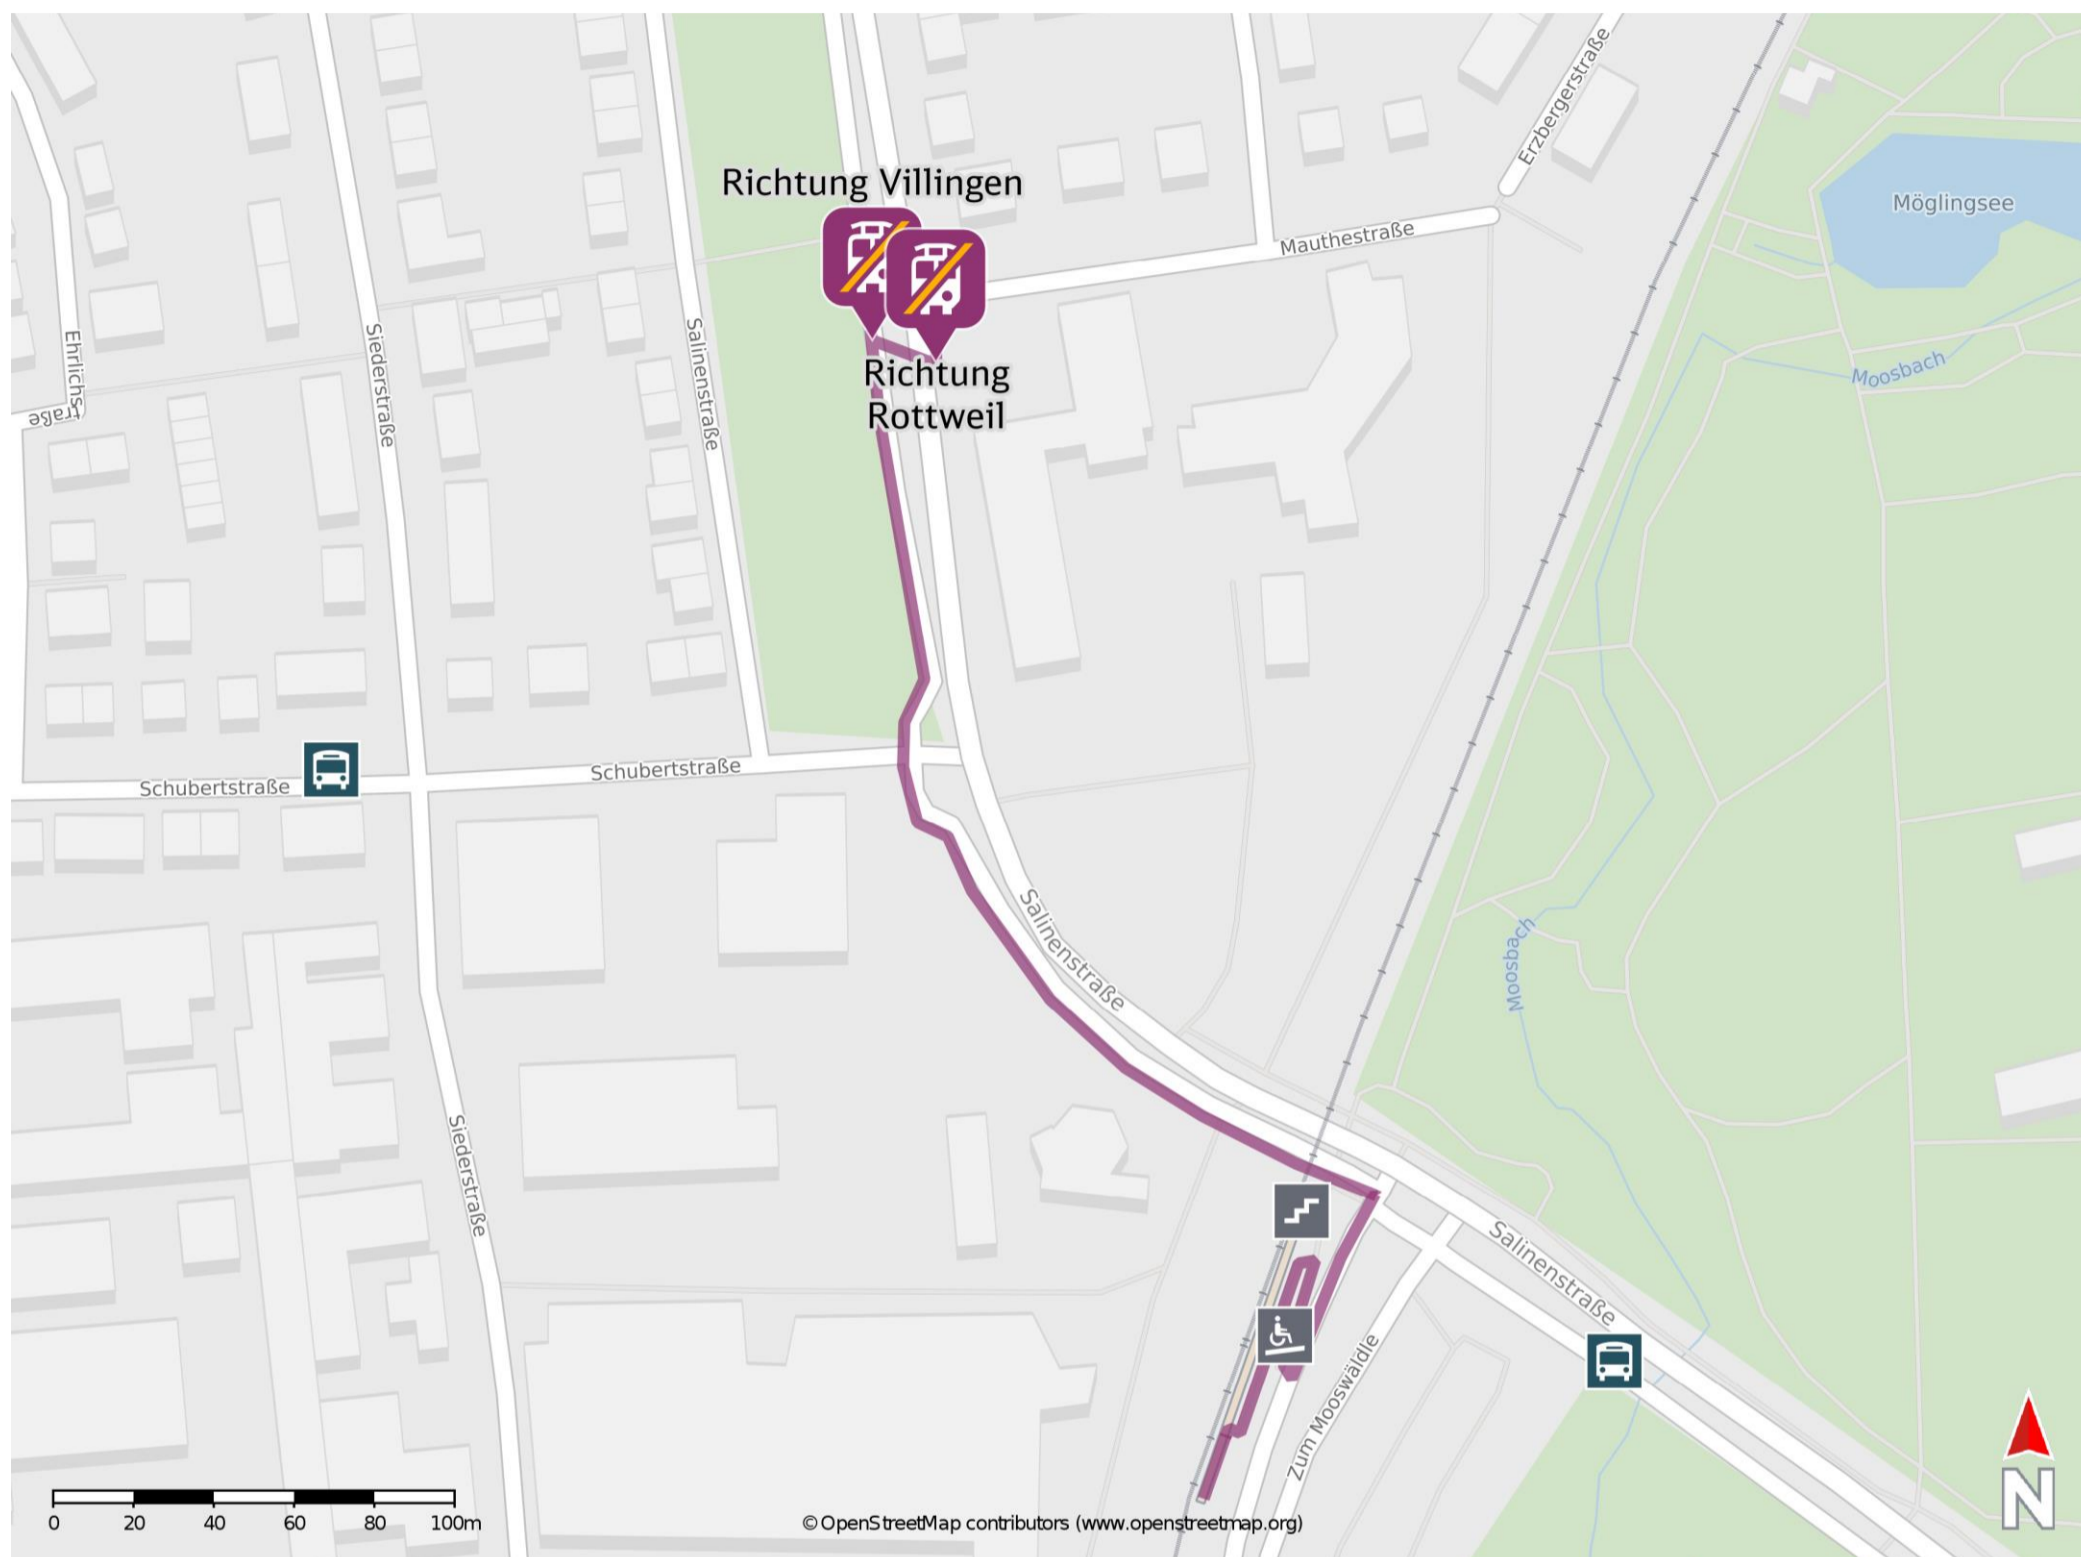

Villingen-Schwenningen Eisstadion

Wegbeschreibung Schienenersatzverkehr *

Verlassen Sie den Bahnsteig und begeben Sie sich an die Salinenstraße. Biegen Sie nach links ab und folgen Sie der Straße ca. 280 m bis zur jeweiligen Ersatzhaltestelle. Die Ersatzhaltestelle befindet sich an der Haltestelle Schwenningen Bürgerheim.

Ersatzhaltestelle Richtung Villingen

Ersatzhaltestelle Richtung Rottweil

* Fahrradmitnahme im Schienenersatzverkehr nur begrenzt möglich. Im QR Code sind die Koordinaten der Ersatzhaltestelle hinterlegt.