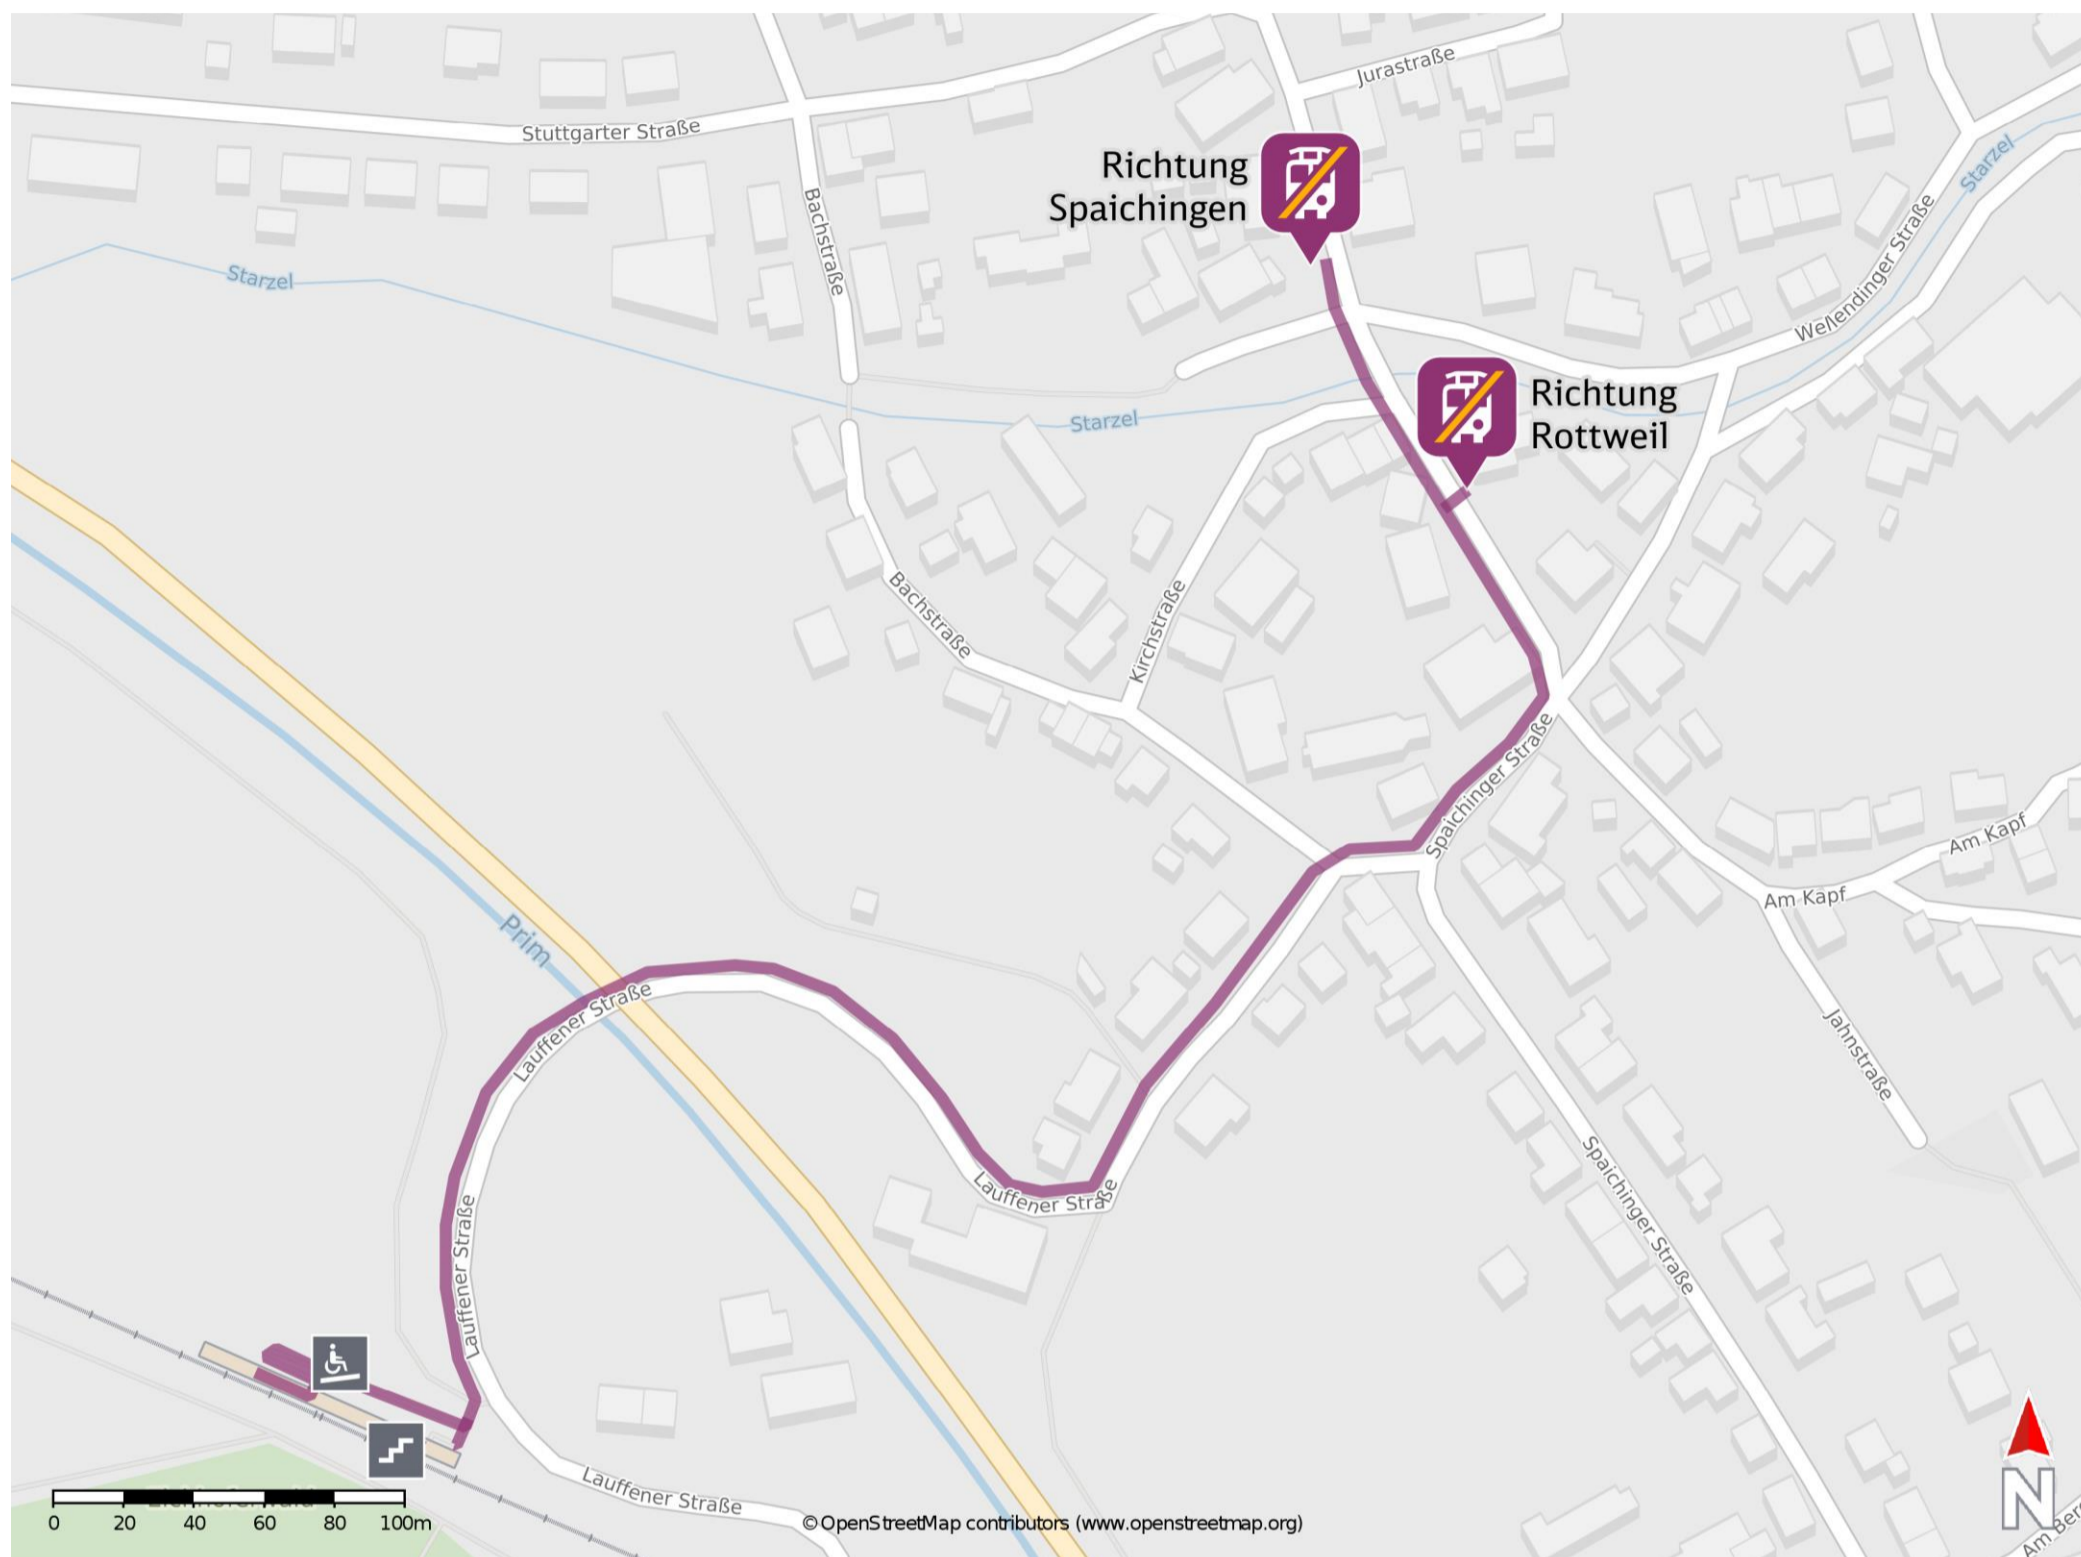

## Rottweil Neufra

Ersatzhaltestelle Richtung Spaichingen

Ersatzhaltestelle Richtung Rottweil

### Wegbeschreibung Schienenersatzverkehr \*

Verlassen Sie den Bahnsteig und begeben Sie sich an die Lauffener Straße. Orientieren Sie sich nach links und folgen Sie der Straße ca. 410 m bis zur Einmündung Kirchstraße/Späichinger Straße. Halten Sie sich rechts und folgen Sie der Straße bis zur Kreuzung Stuttgarter Straße/ Am Kapf. Biegen Sie nach links ab und folgen Sie dem Straßenverlauf bis zur jeweiligen Ersatzhaltestelle. Die Ersatzhaltestelle befindet sich an der Bushaltestelle Rottweil-Neufra Rathaus.

\* Fahrradmitnahme im Schienenersatzverkehr nur begrenzt möglich.  
Im QR Code sind die Koordinaten der Ersatzhaltestelle hinterlegt.

— barrierefrei  
— nicht barrierefrei