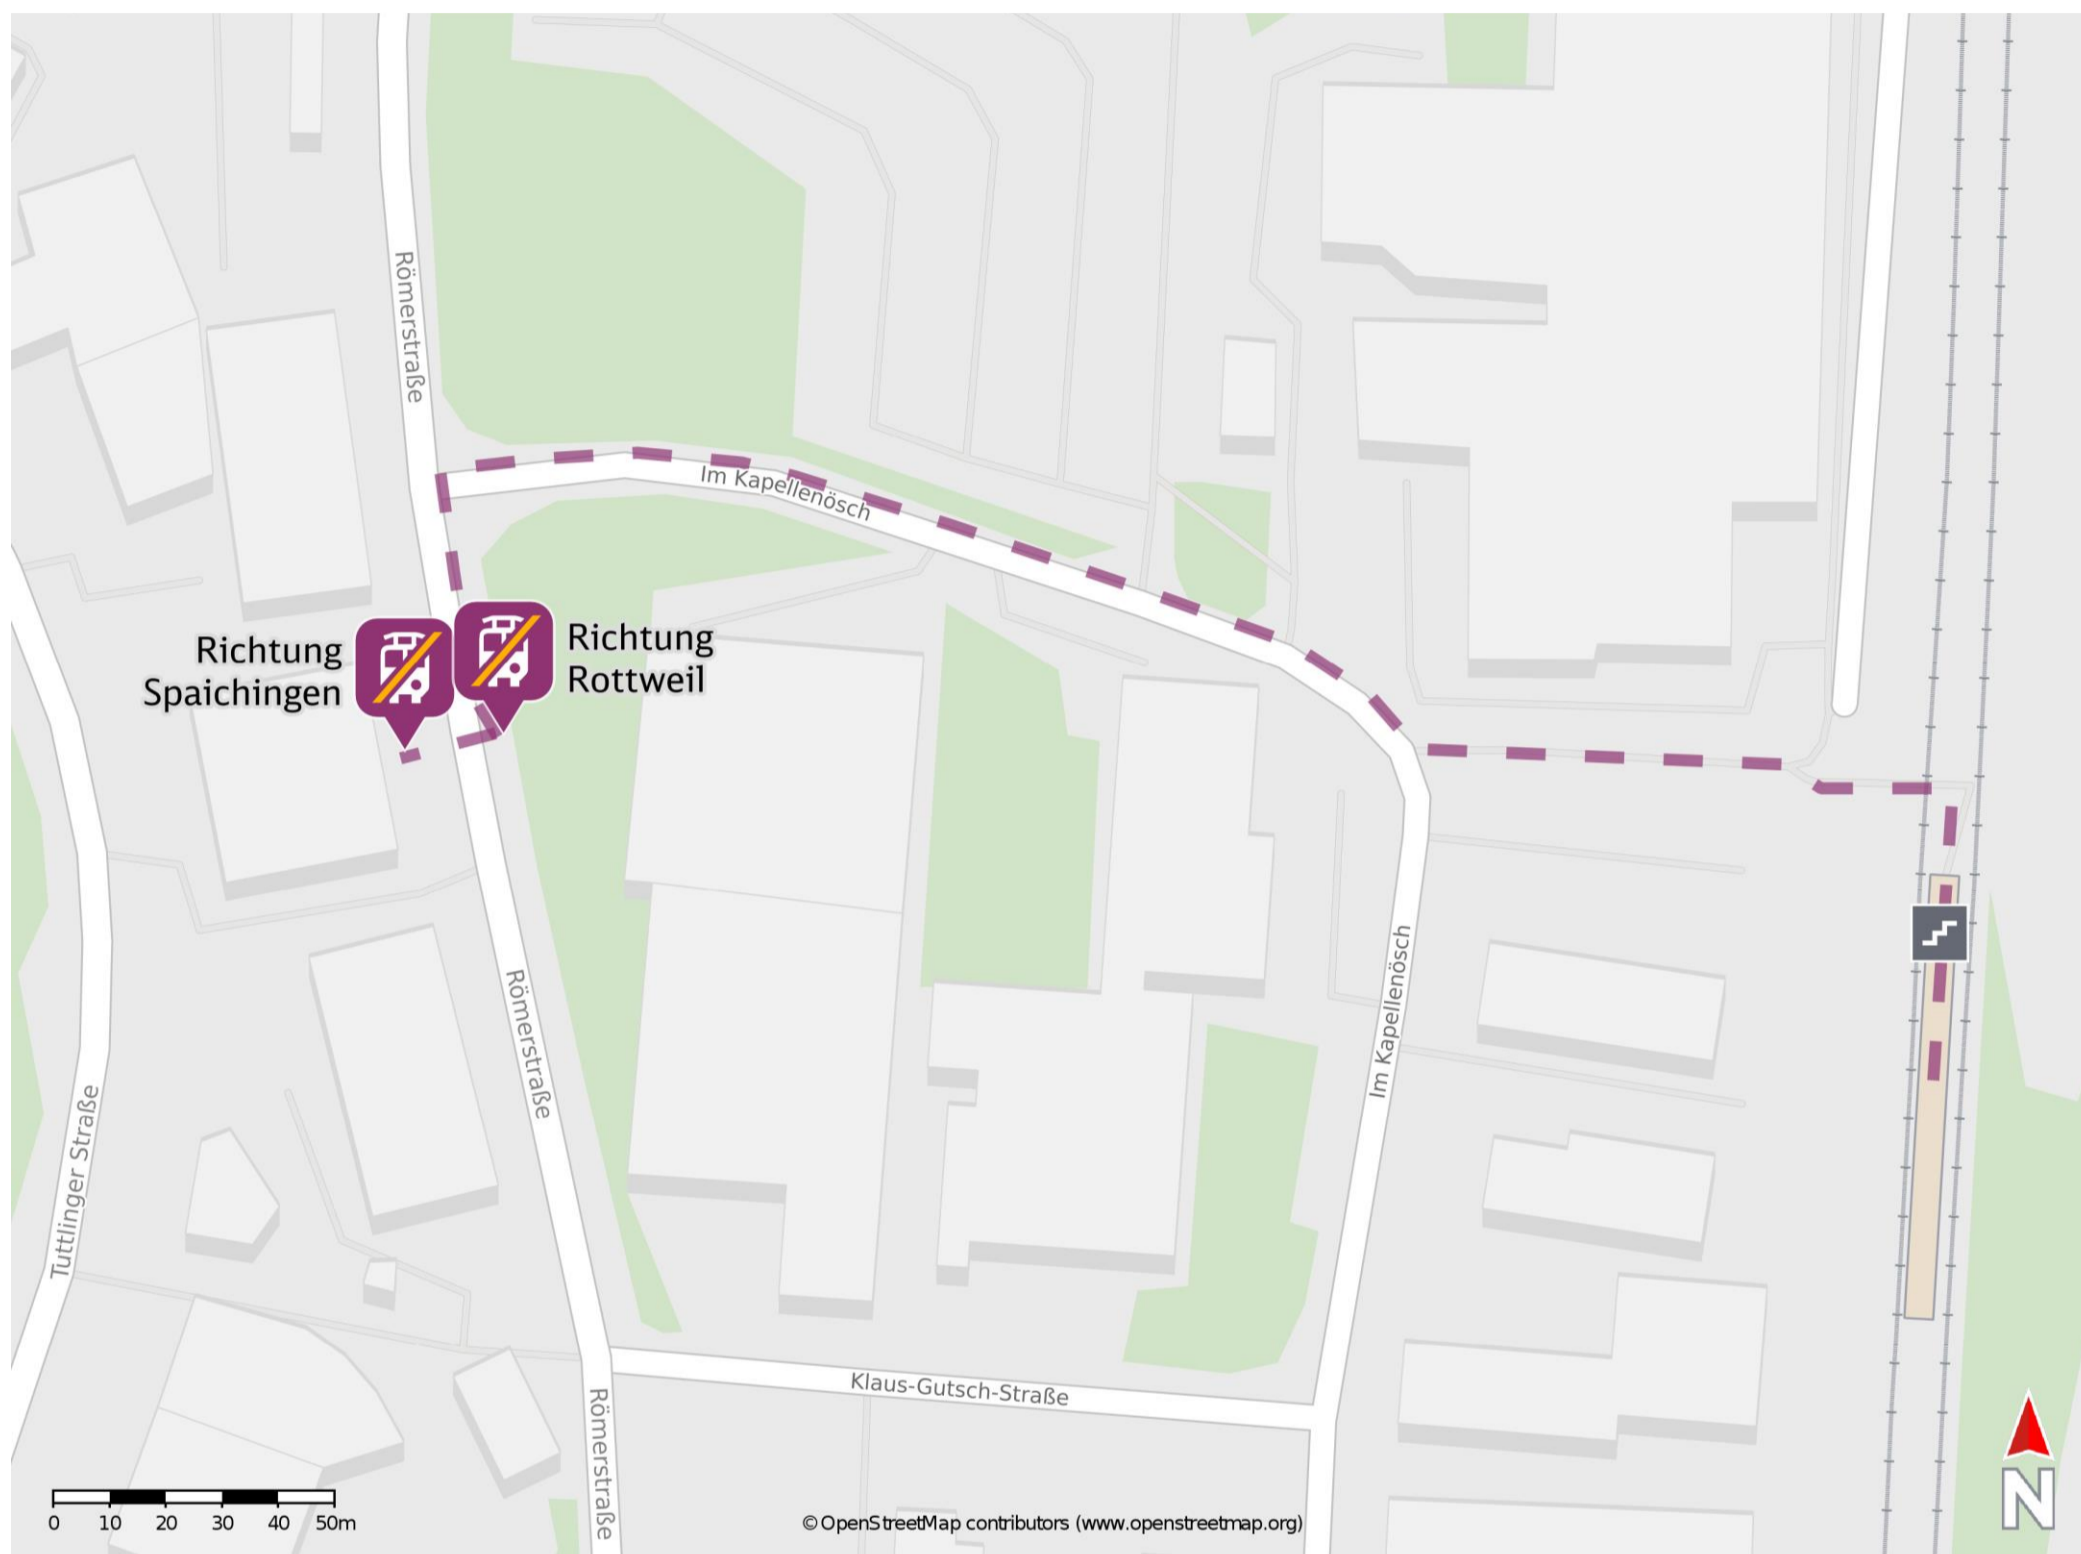

Rottweil Saline

Wegbeschreibung Schienenersatzverkehr *

Verlassen Sie den Bahnsteig und begeben Sie sich an die Straße Im Kapellenösch. Orientieren Sie sich nach rechts und folgen Sie dem Straßenverlauf bis zur Römerstraße. Biegen Sie nach links ab und folgen Sie der Straße bis zur jeweiligen Ersatzhaltestelle. Die Ersatzhaltestelle befindet sich an der Bushaltestelle Fa. Mahle.

Ersatzhaltestelle Richtung Rottweil

Ersatzhaltestelle Richtung Spaichingen

* Fahrradmitnahme im Schienenersatzverkehr nur begrenzt möglich. Im QR Code sind die Koordinaten der Ersatzhaltestelle hinterlegt.