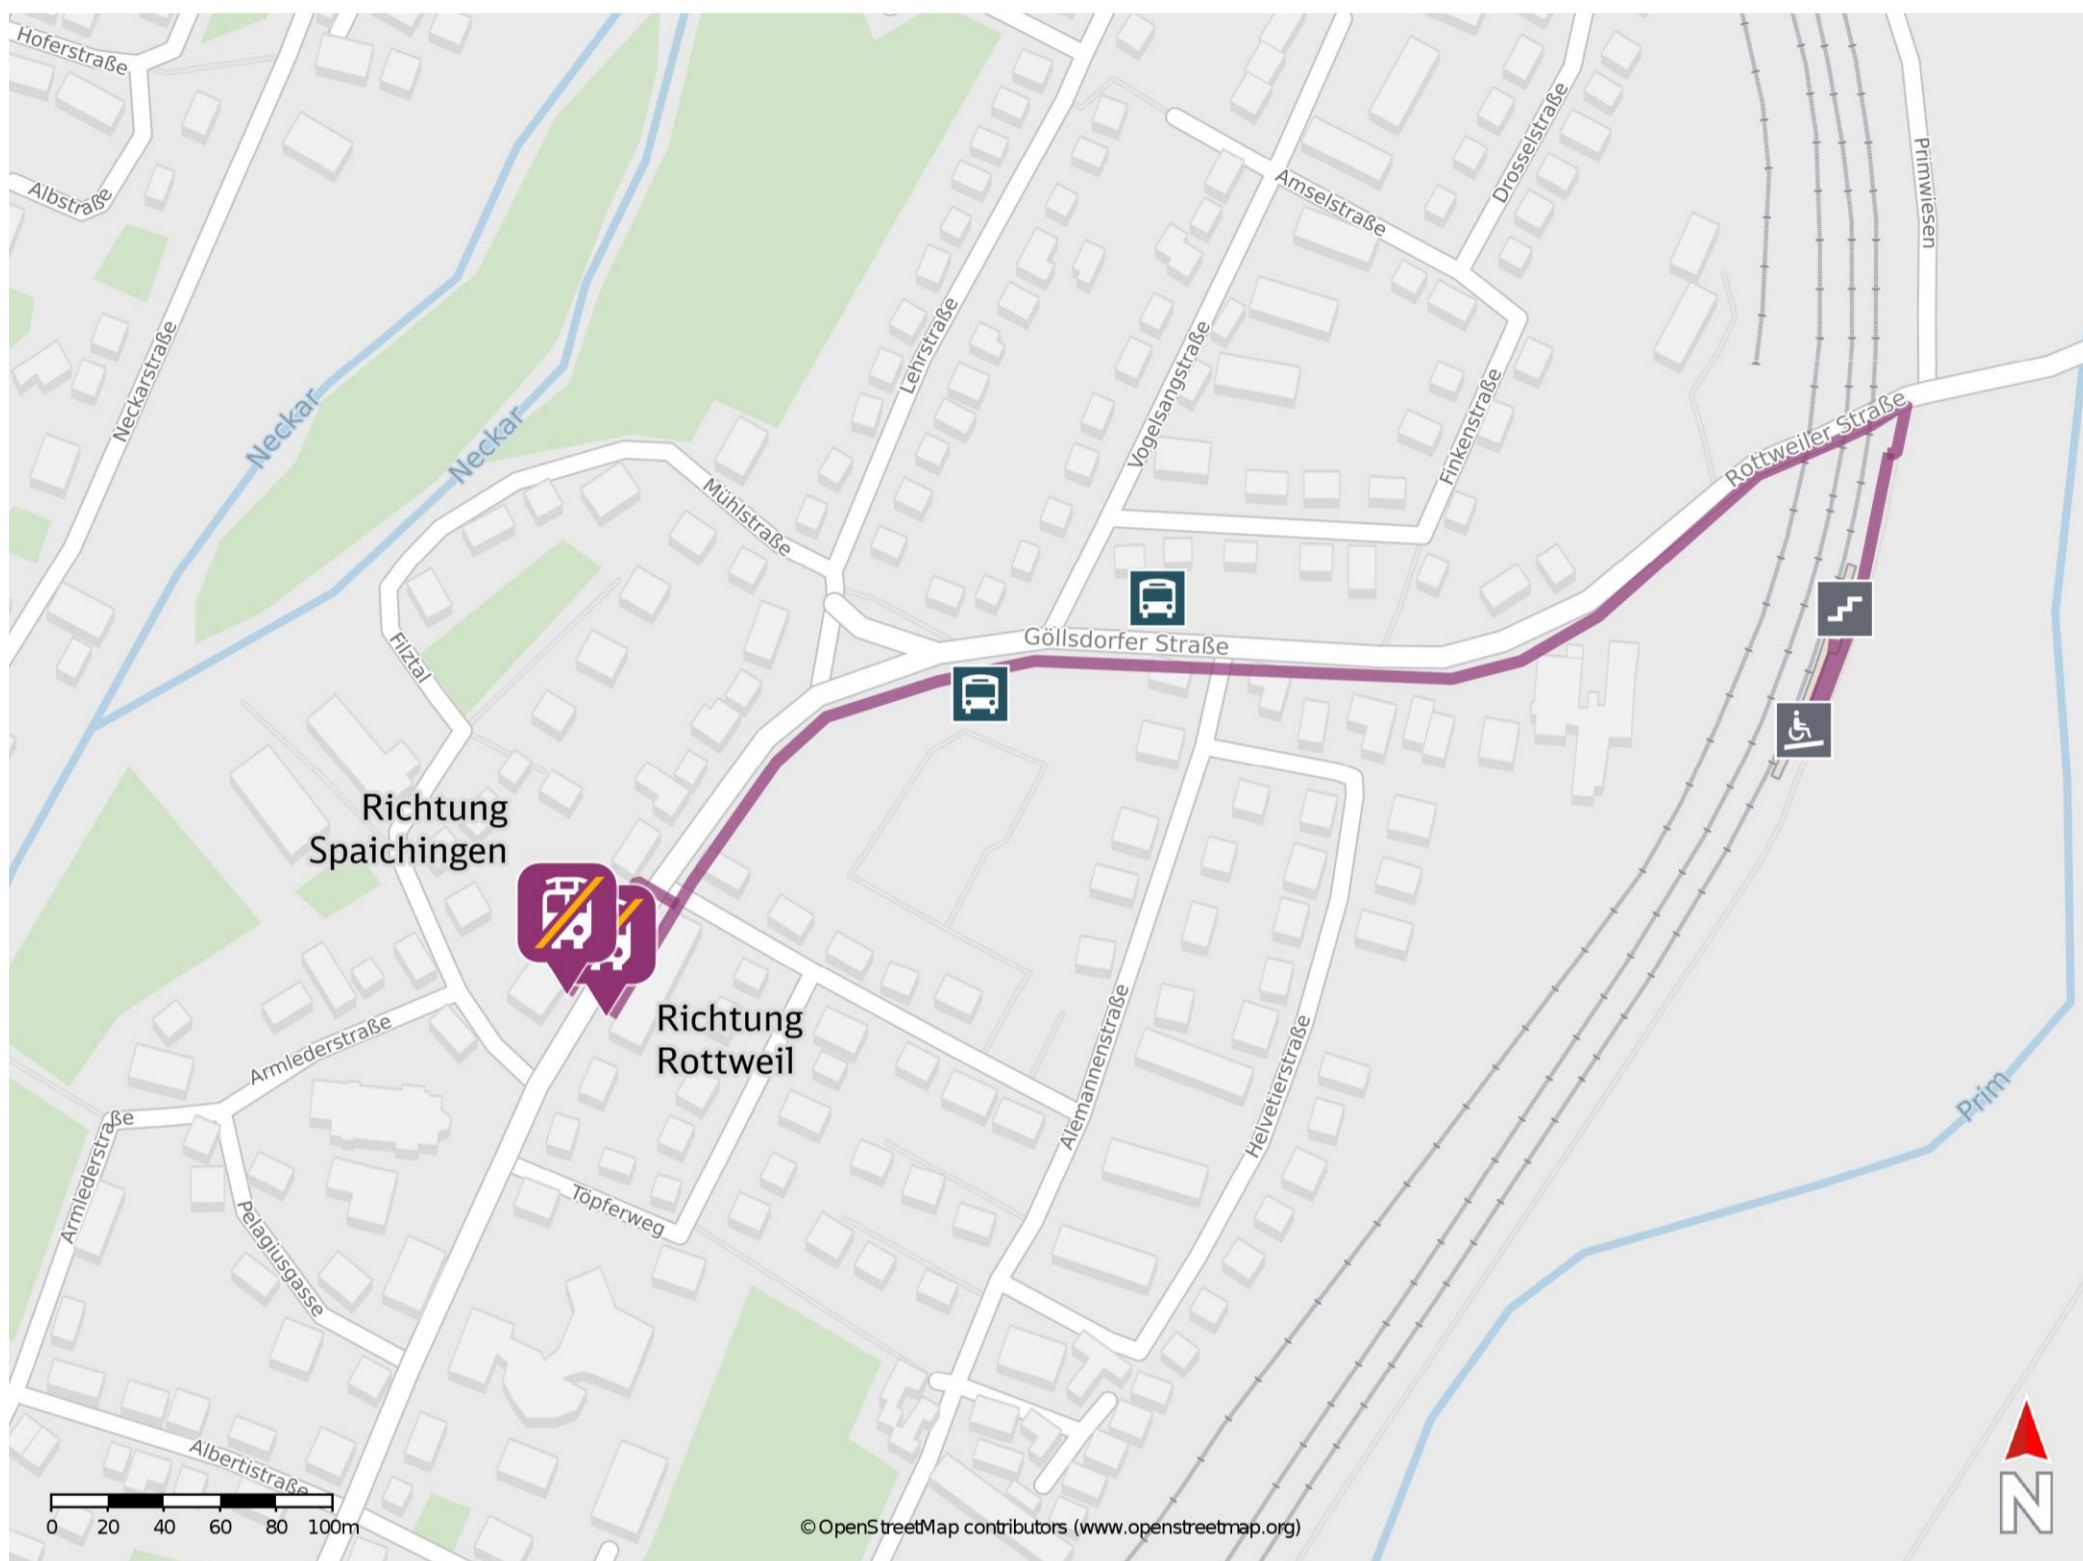

Umgebungsplan

Rottweil Göllsdorf

Wegbeschreibung Schienenersatzverkehr *

Verlassen Sie den Bahnsteig und begeben Sie sich an die Rottweiler Straße. Biegen Sie nach links ab und folgen Sie dem Straßenverlauf bis zur Göllsdorfer Straße. Halten Sie sich links und folgen Sie dem Straßenverlauf bis zur Kreuzung Römerstraße/ Göllsdorfer Straße. Orientieren Sie sich nach links und folgen Sie der Straße bis zur jeweiligen Ersatzhaltestelle. Die Ersatzhaltestelle befindet sich an der Bushaltestelle Römerschule.

Ersatzhaltestelle Richtung Rottweil

Ersatzhaltestelle Richtung Spaichingen

*Fahrradmitnahme im Schienenersatzverkehr nur begrenzt, teilweise gar nicht möglich. Bitte informieren Sie sich bei dem von Ihnen genutzten Eisenbahnverkehrsunternehmen. Im QR Code sind die Koordinaten der Ersatzhaltestelle hinterlegt.