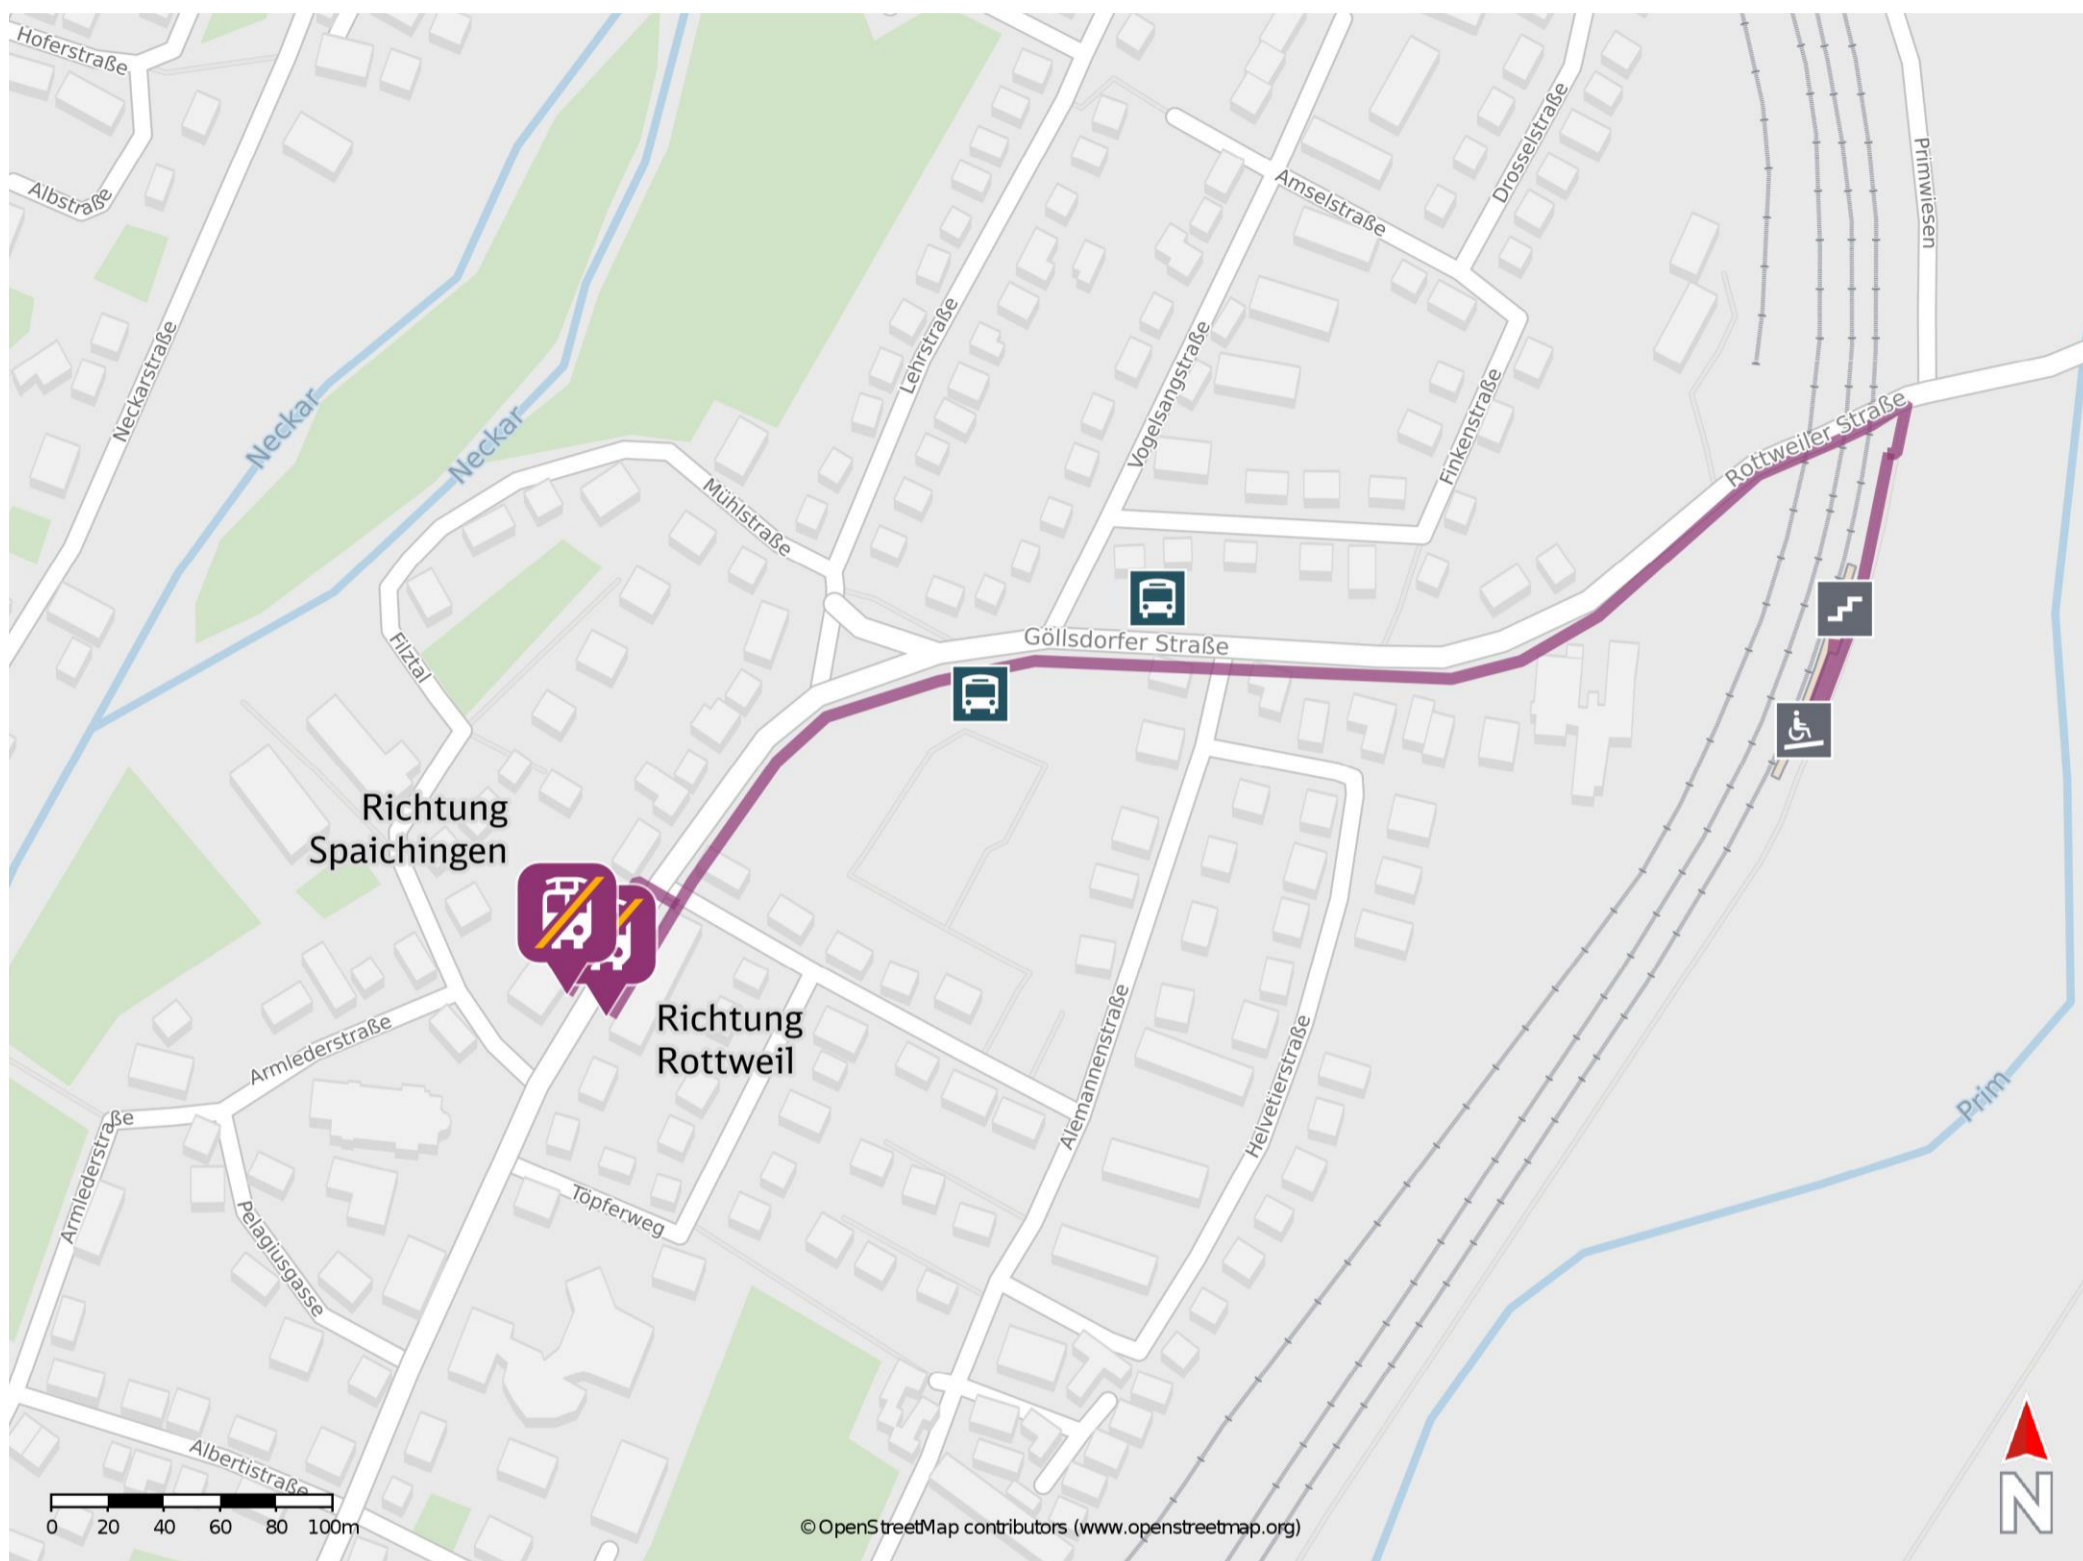

Umgebungsplan

Rottweil Göllsdorf

Ersatzhaltestelle Richtung Rottweil

Ersatzhaltestelle Richtung Spaichingen

Wegbeschreibung Schienenersatzverkehr *

Verlassen Sie den Bahnsteig und begeben Sie sich an die Rottweiler Straße. Biegen Sie nach links ab und folgen Sie dem Straßenverlauf bis zur Göllsdorfer Straße. Halten Sie sich links und folgen Sie dem Straßenverlauf bis zur Kreuzung Römerstraße/ Göllsdorfer Straße. Orientieren Sie sich nach links und folgen Sie der Straße bis zur jeweiligen Ersatzhaltestelle. Die Ersatzhaltestelle befindet sich an der Bushaltestelle Römerschule.

*Fahrradmitnahme im Schienenersatzverkehr nur begrenzt, teilweise gar nicht möglich. Bitte informieren Sie sich bei dem von Ihnen genutzten Eisenbahnverkehrsunternehmen. Im QR Code sind die Koordinaten der Ersatzhaltestelle hinterlegt.