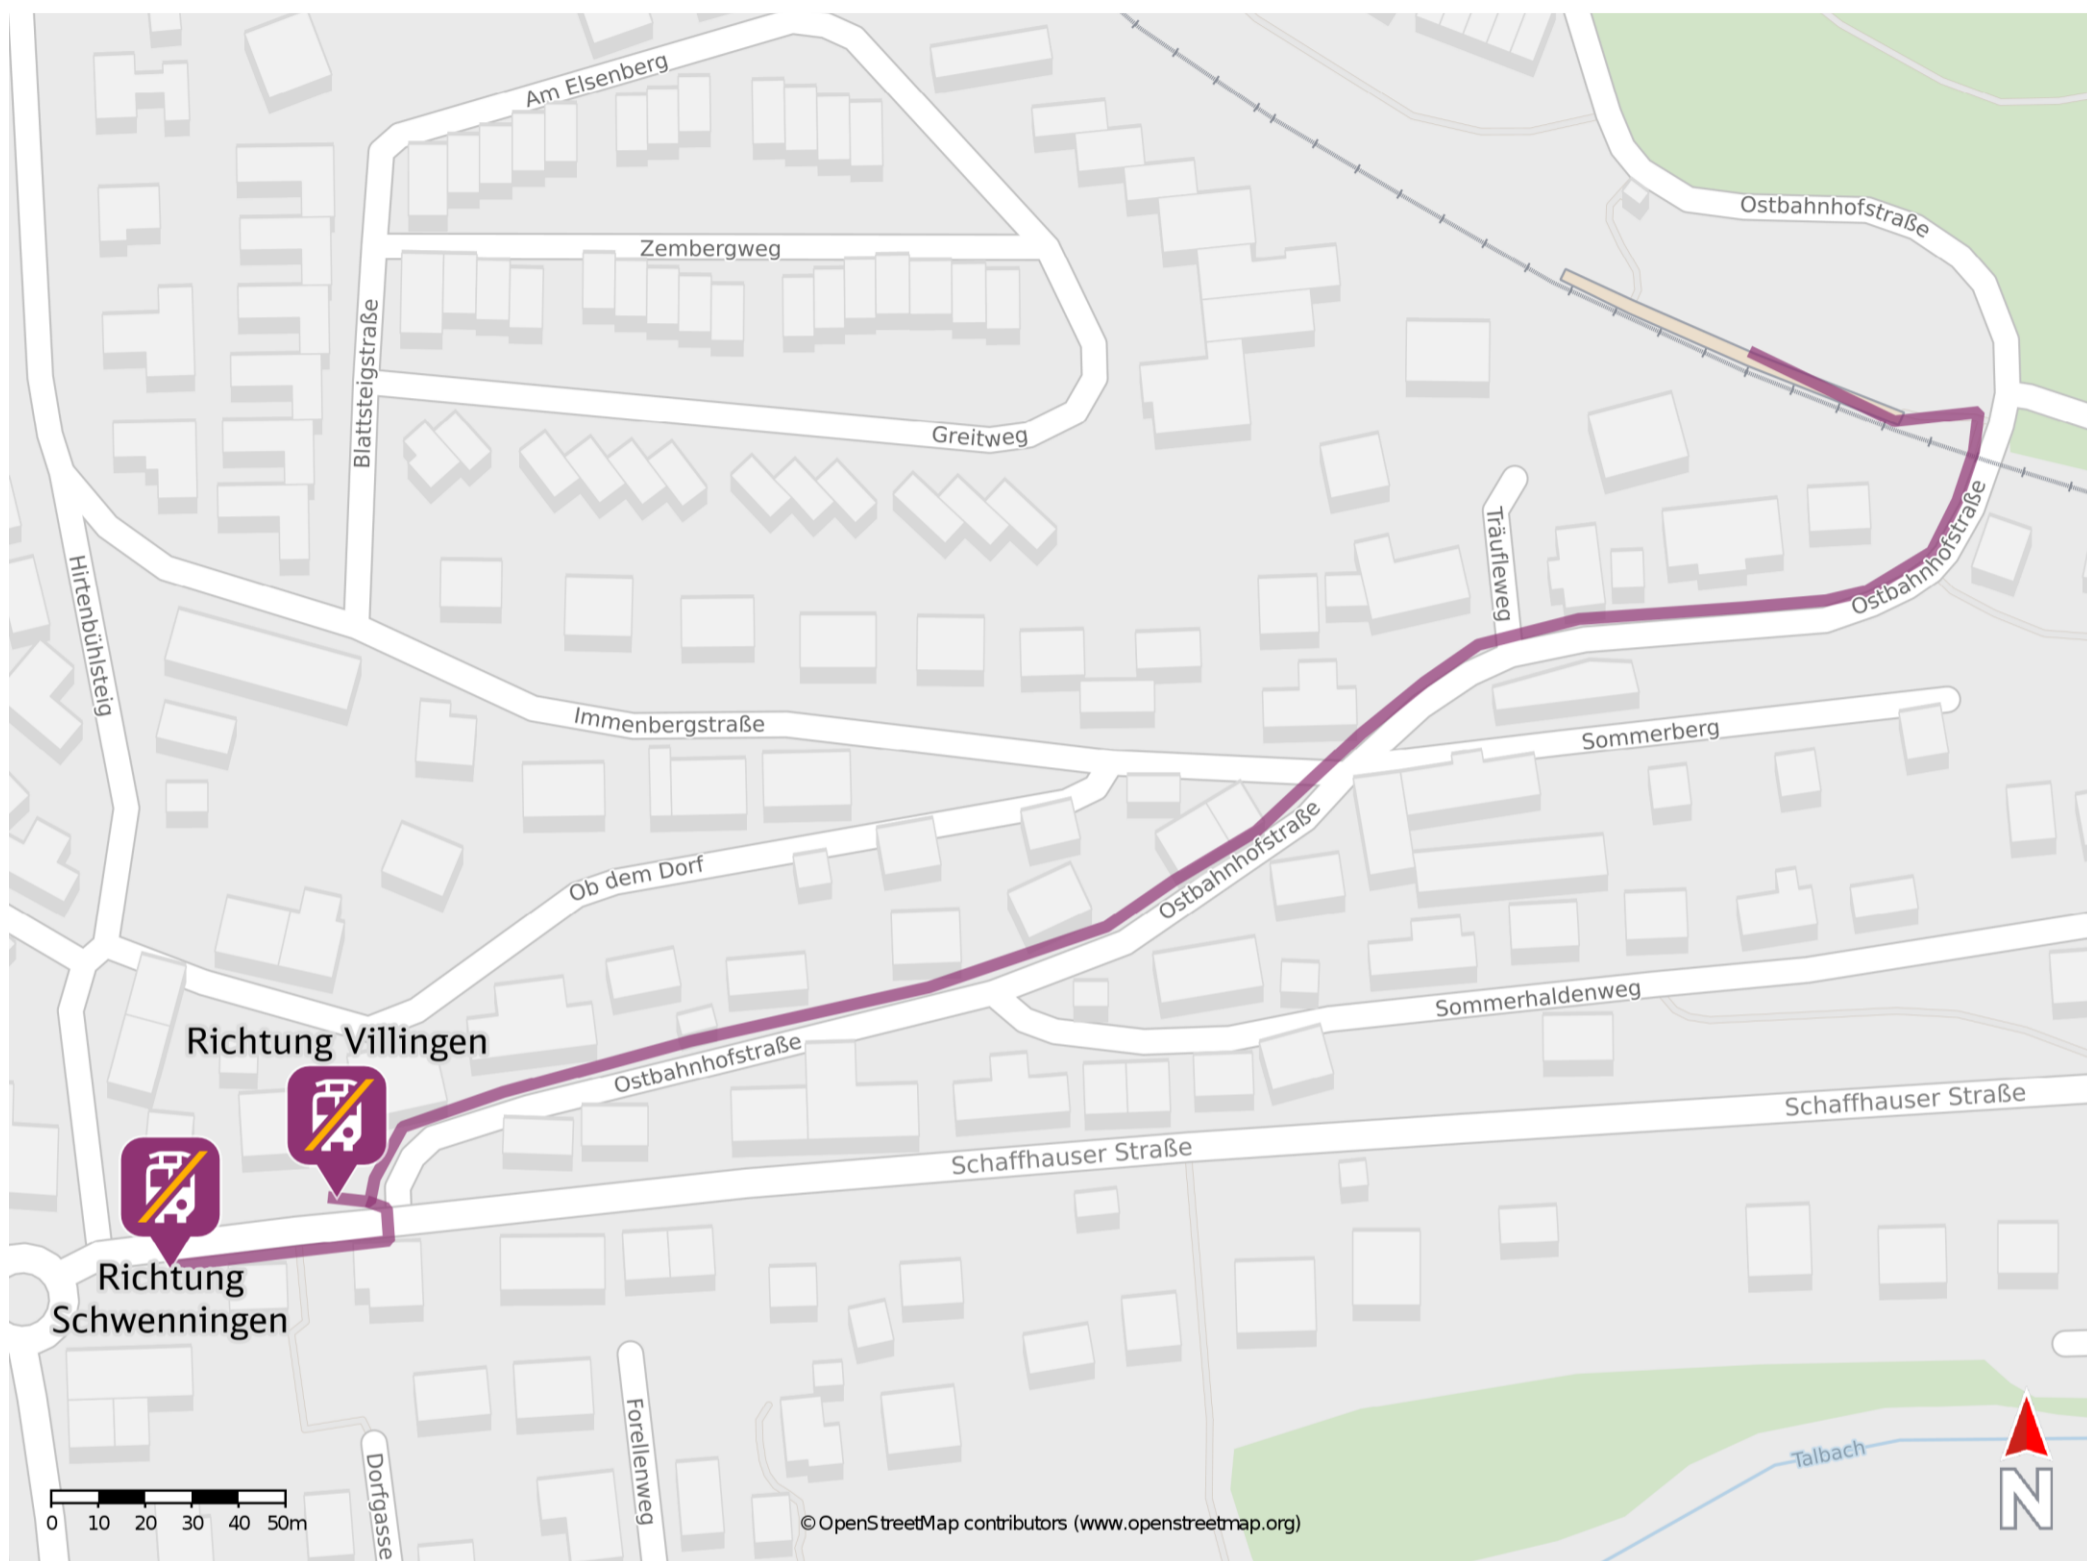

Marbach Ost Villingen-Schwenningen

Wegbeschreibung Schienenersatzverkehr *

Verlassen Sie den Bahnsteig und begeben Sie sich an die Ostbahnhofstraße. Biegen Sie nach rechts ab und folgen Sie der Straße ca. 410 m bis zur Schaffhauser Straße. Biegen Sie nach rechts ab und begeben Sie sich an die jeweilige Ersatzhaltestelle. Die Ersatzhaltestelle befindet sich an der Bushaltestelle Marbach Gasthaus Linde.

Ersatzhaltestelle Richtung Villingen

Ersatzhaltestelle Richtung Schwenningen

* Fahrradmitnahme im Schienenersatzverkehr nur begrenzt möglich.
Im QR Code sind die Koordinaten der Ersatzhaltestelle hinterlegt.

— barrierefrei
— nicht barrierefrei