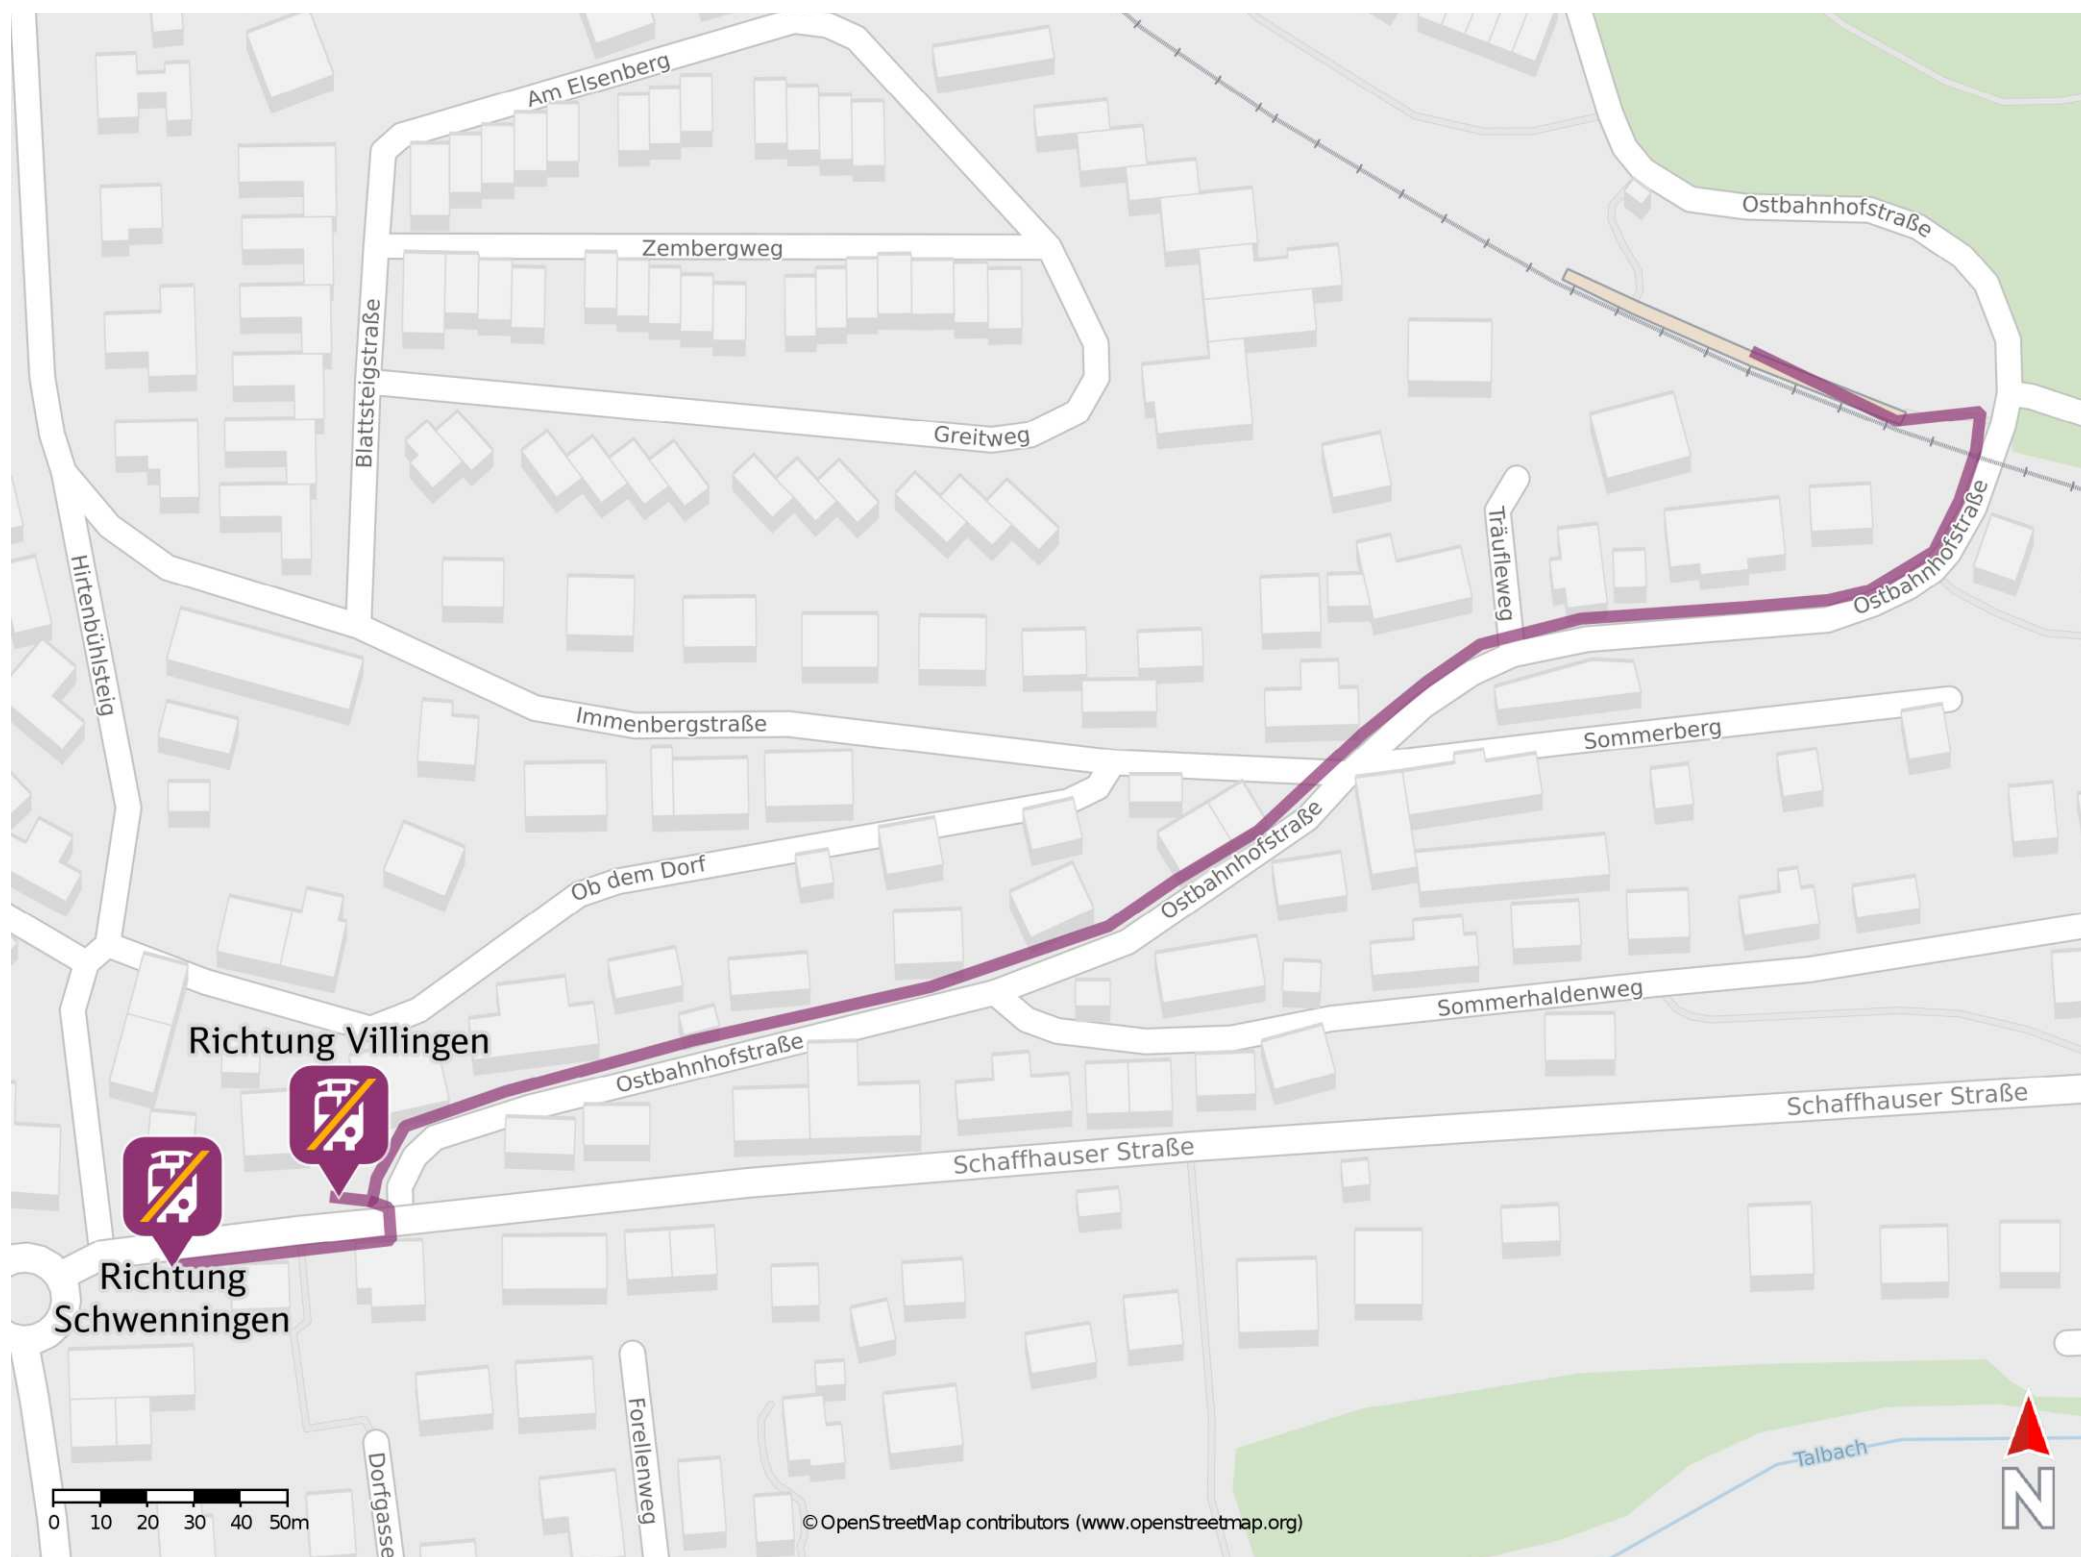

## Marbach Ost Villingen-Schwenningen

### Wegbeschreibung Schienenersatzverkehr \*

Verlassen Sie den Bahnsteig und begeben Sie sich an die Ostbahnhofstraße. Biegen Sie nach rechts ab und folgen Sie der Straße ca. 410 m bis zur Schaffhauser Straße. Biegen Sie nach rechts ab und begeben Sie sich an die jeweilige Ersatzhaltestelle. Die Ersatzhaltestelle befindet sich an der Bushaltestelle Marbach Gasthaus Linde.

Ersatzhaltestelle Richtung Villingen

Ersatzhaltestelle Richtung Schwenningen

\* Fahrradmitnahme im Schienenersatzverkehr nur begrenzt möglich.  
Im QR Code sind die Koordinaten der Ersatzhaltestelle hinterlegt.