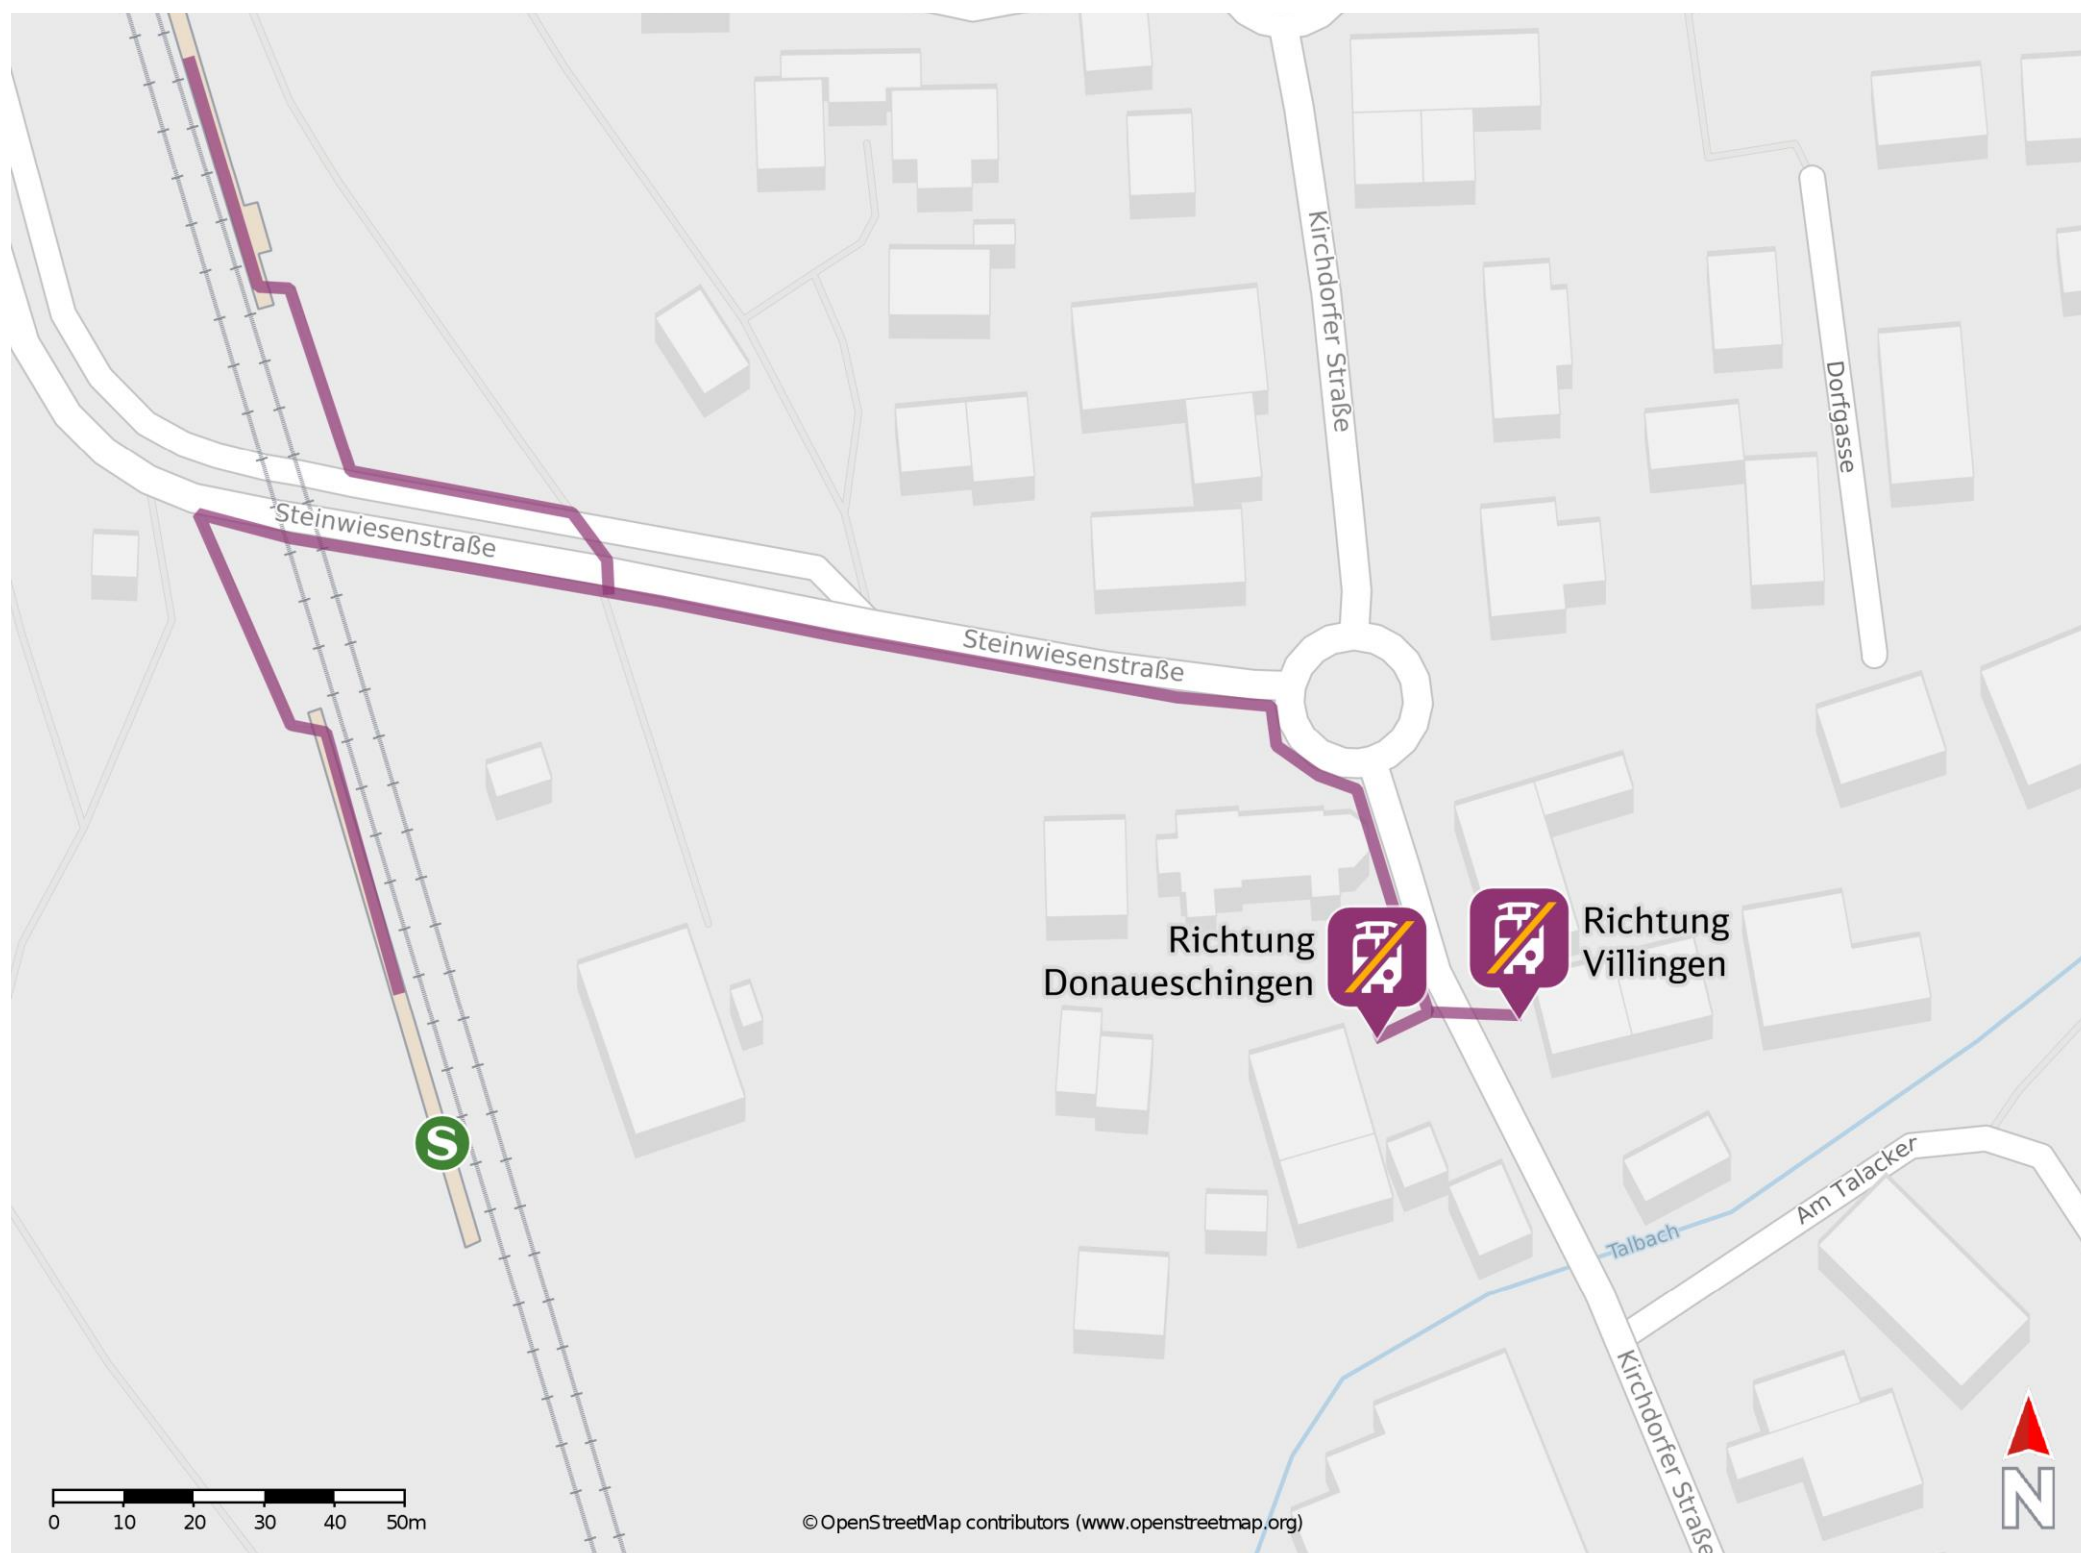

Marbach West Villingen-Schwenningen

Wegbeschreibung Schienenersatzverkehr *

Verlassen Sie den Bahnsteig und begeben Sie sich an die Steinwiesenstraße. Biegen Sie nach rechts bzw. nach links ab, ggf. überqueren Sie den Bahnübergang und folgen Sie der Straße bis zum Kreisverkehr. Orientieren Sie sich nach rechts und folgen Sie der Straße bis zur jeweiligen Ersatzhaltestelle. Die Ersatzhaltestelle befindet sich an der Bushaltestelle Marbach Kirche.

Ersatzhaltestelle Richtung Donaueschingen

Ersatzhaltestelle Richtung Villingen

* Fahrradmitnahme im Schienenersatzverkehr nur begrenzt möglich. Im QR Code sind die Koordinaten der Ersatzhaltestelle hinterlegt.

— barrierefrei
 — nicht barrierefrei