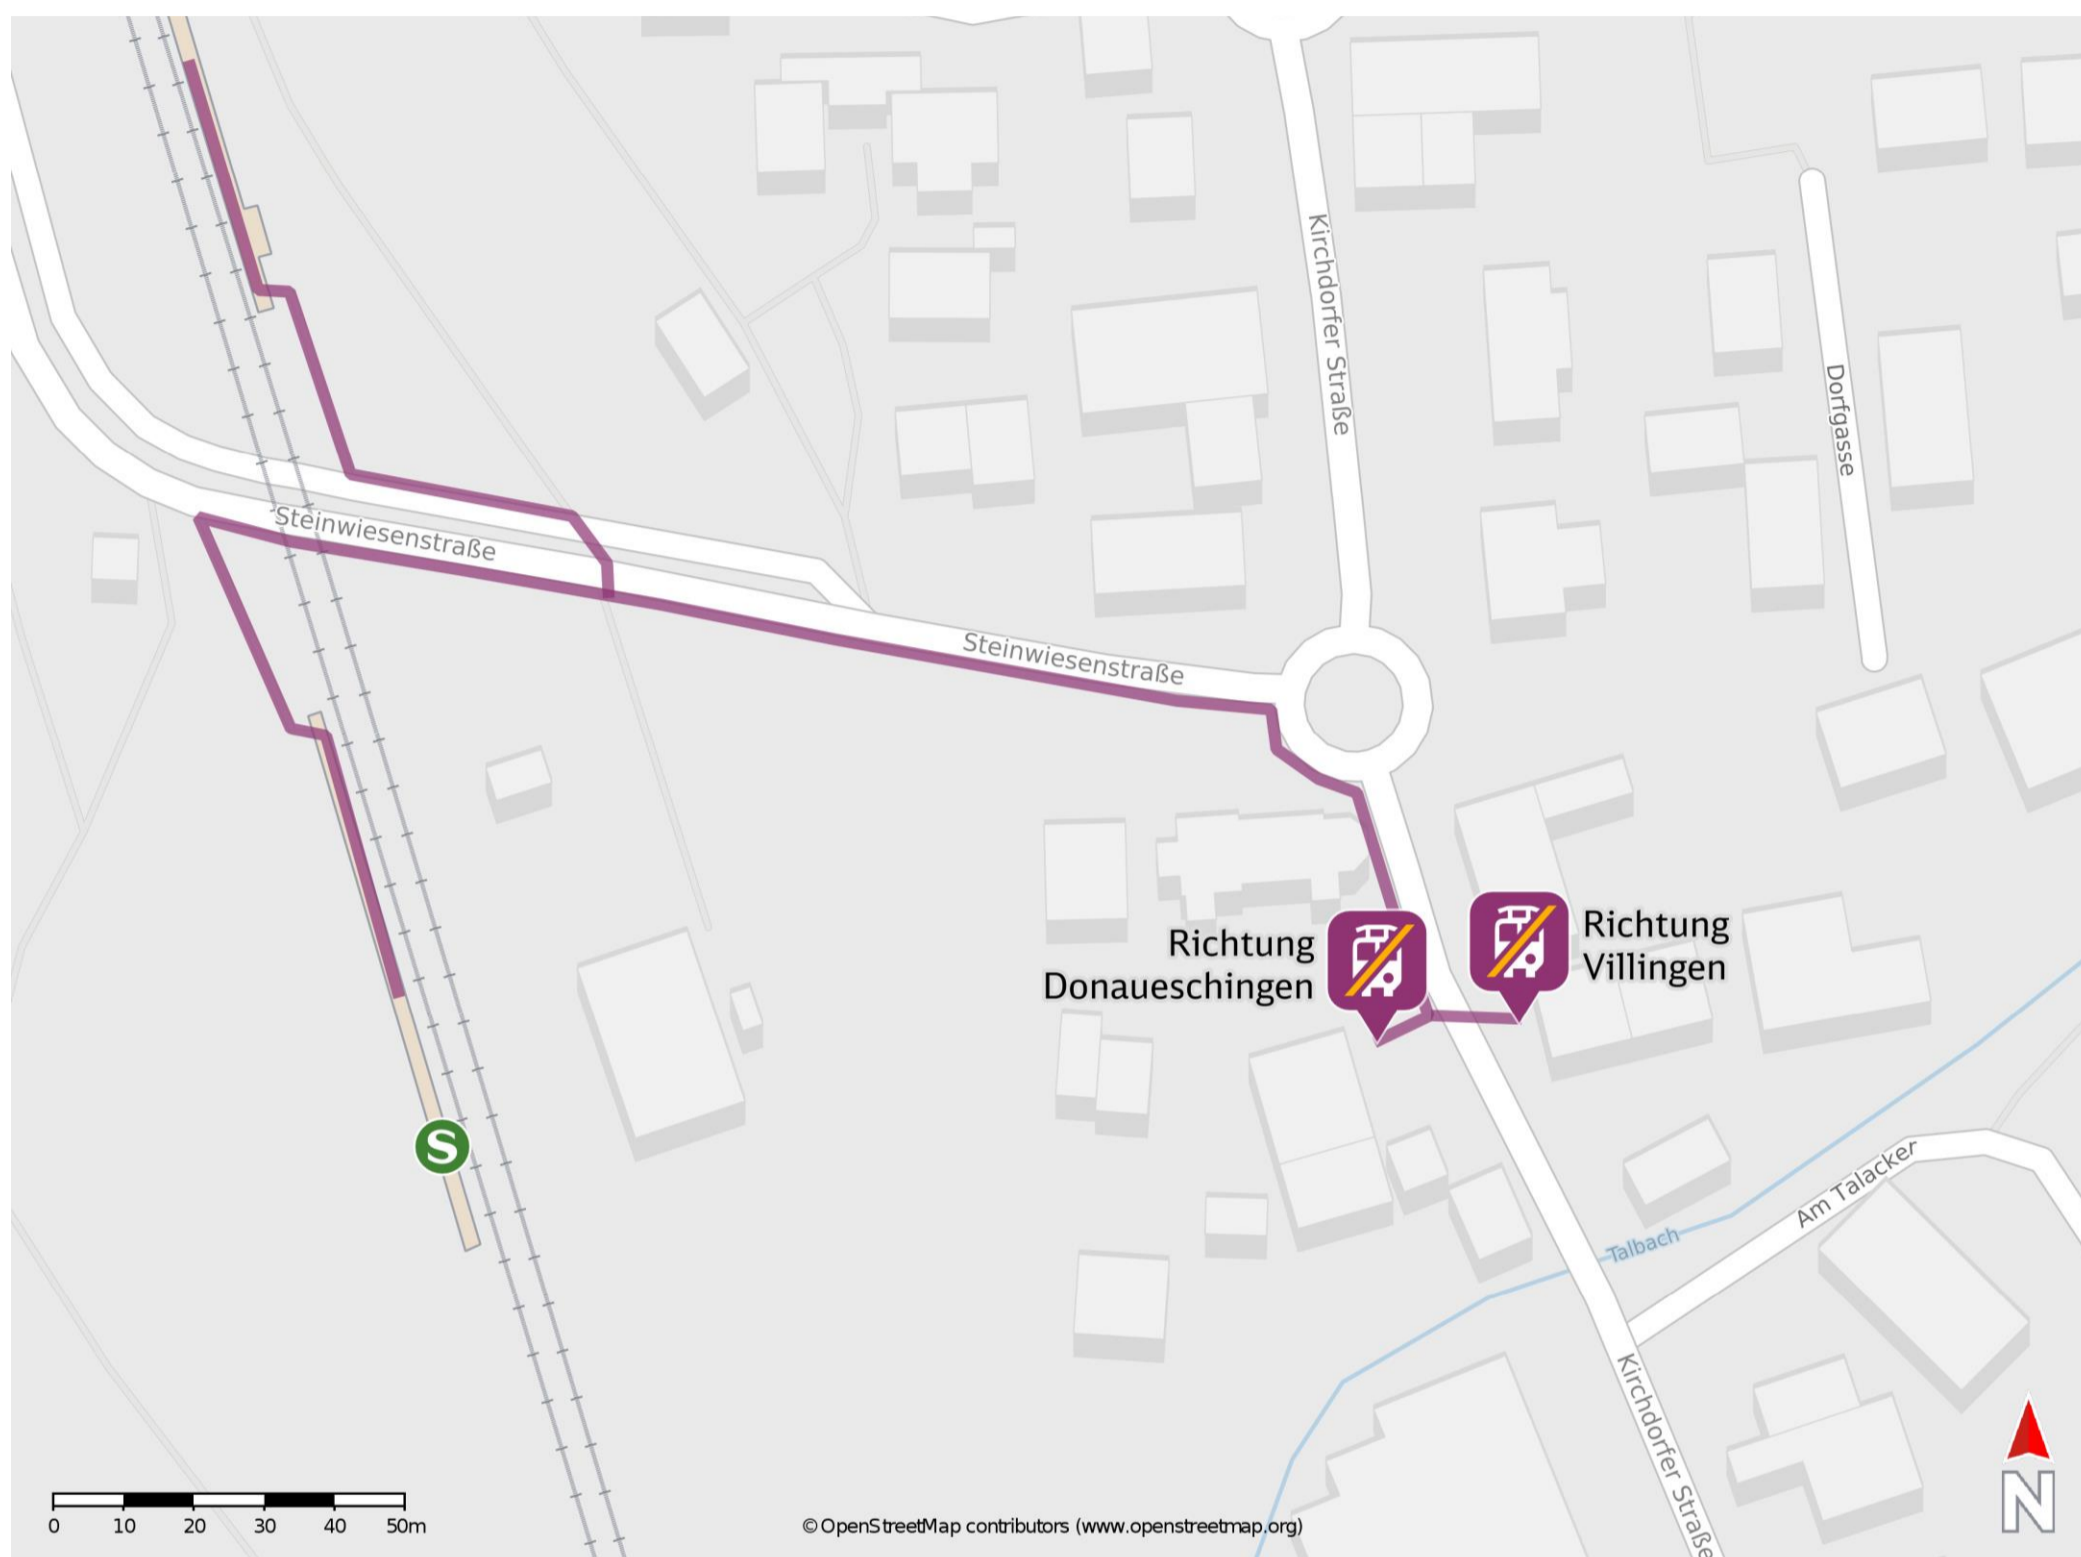

Marbach West Villingen-Schwenningen

Wegbeschreibung Schienenersatzverkehr *

Verlassen Sie den Bahnsteig und begeben Sie sich an die Steinwiesenstraße. Biegen Sie nach rechts bzw. nach links ab, ggf. überqueren Sie den Bahnübergang und folgen Sie der Straße bis zum Kreisverkehr. Orientieren Sie sich nach rechts und folgen Sie der Straße bis zur jeweiligen Ersatzhaltestelle. Die Ersatzhaltestelle befindet sich an der Bushaltestelle Marbach Kirche.

Ersatzhaltestelle Richtung
Donaueschingen

Ersatzhaltestelle Richtung
Villingen

* Fahrradmitnahme im Schienenersatzverkehr nur begrenzt möglich.
Im QR Code sind die Koordinaten der Ersatzhaltestelle hinterlegt.

— barrierefrei
— nicht barrierefrei