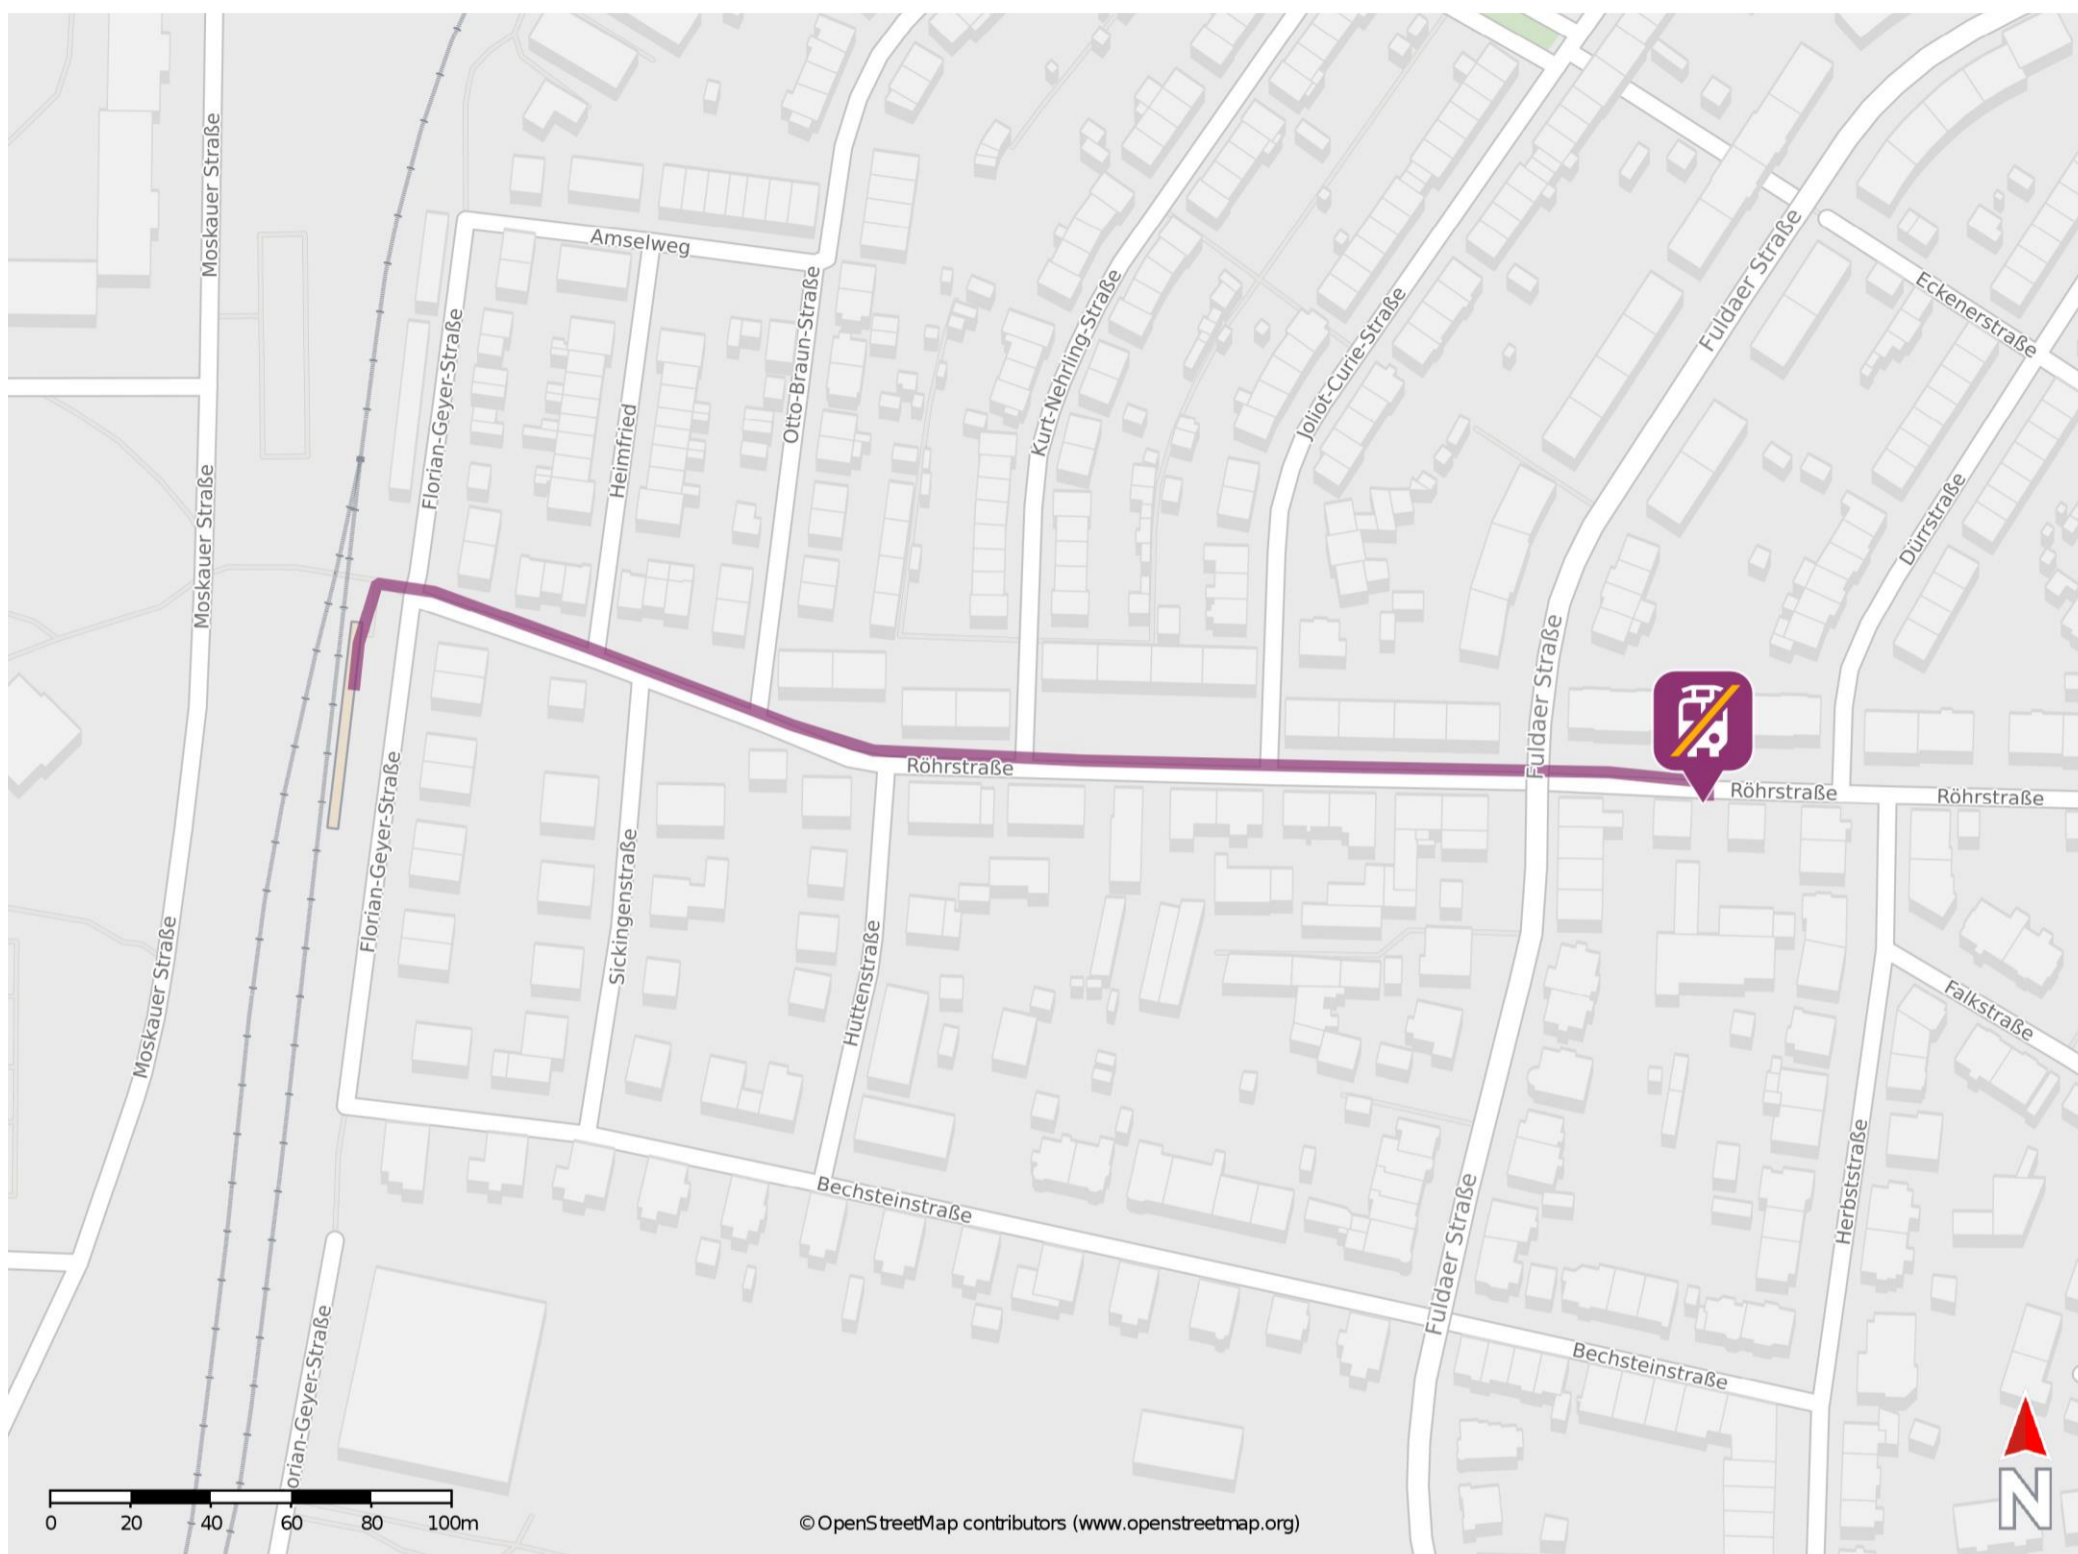

Weimar West

Wegbeschreibung Schienenersatzverkehr *

Verlassen Sie den Bahnsteig und begeben Sie sich an die Röhrstraße. Folgen Sie der Straße ca. 300 m und begeben Sie sich an die Ersatzhaltestelle. Die Ersatzhaltestelle befindet sich an der Bushaltestelle Röhrstraße.

* Fahrradmitnahme im Schienenersatzverkehr nur begrenzt möglich.
Im QR Code sind die Koordinaten der Ersatzhaltestelle hinterlegt.

barrierefrei
 nicht barrierefrei