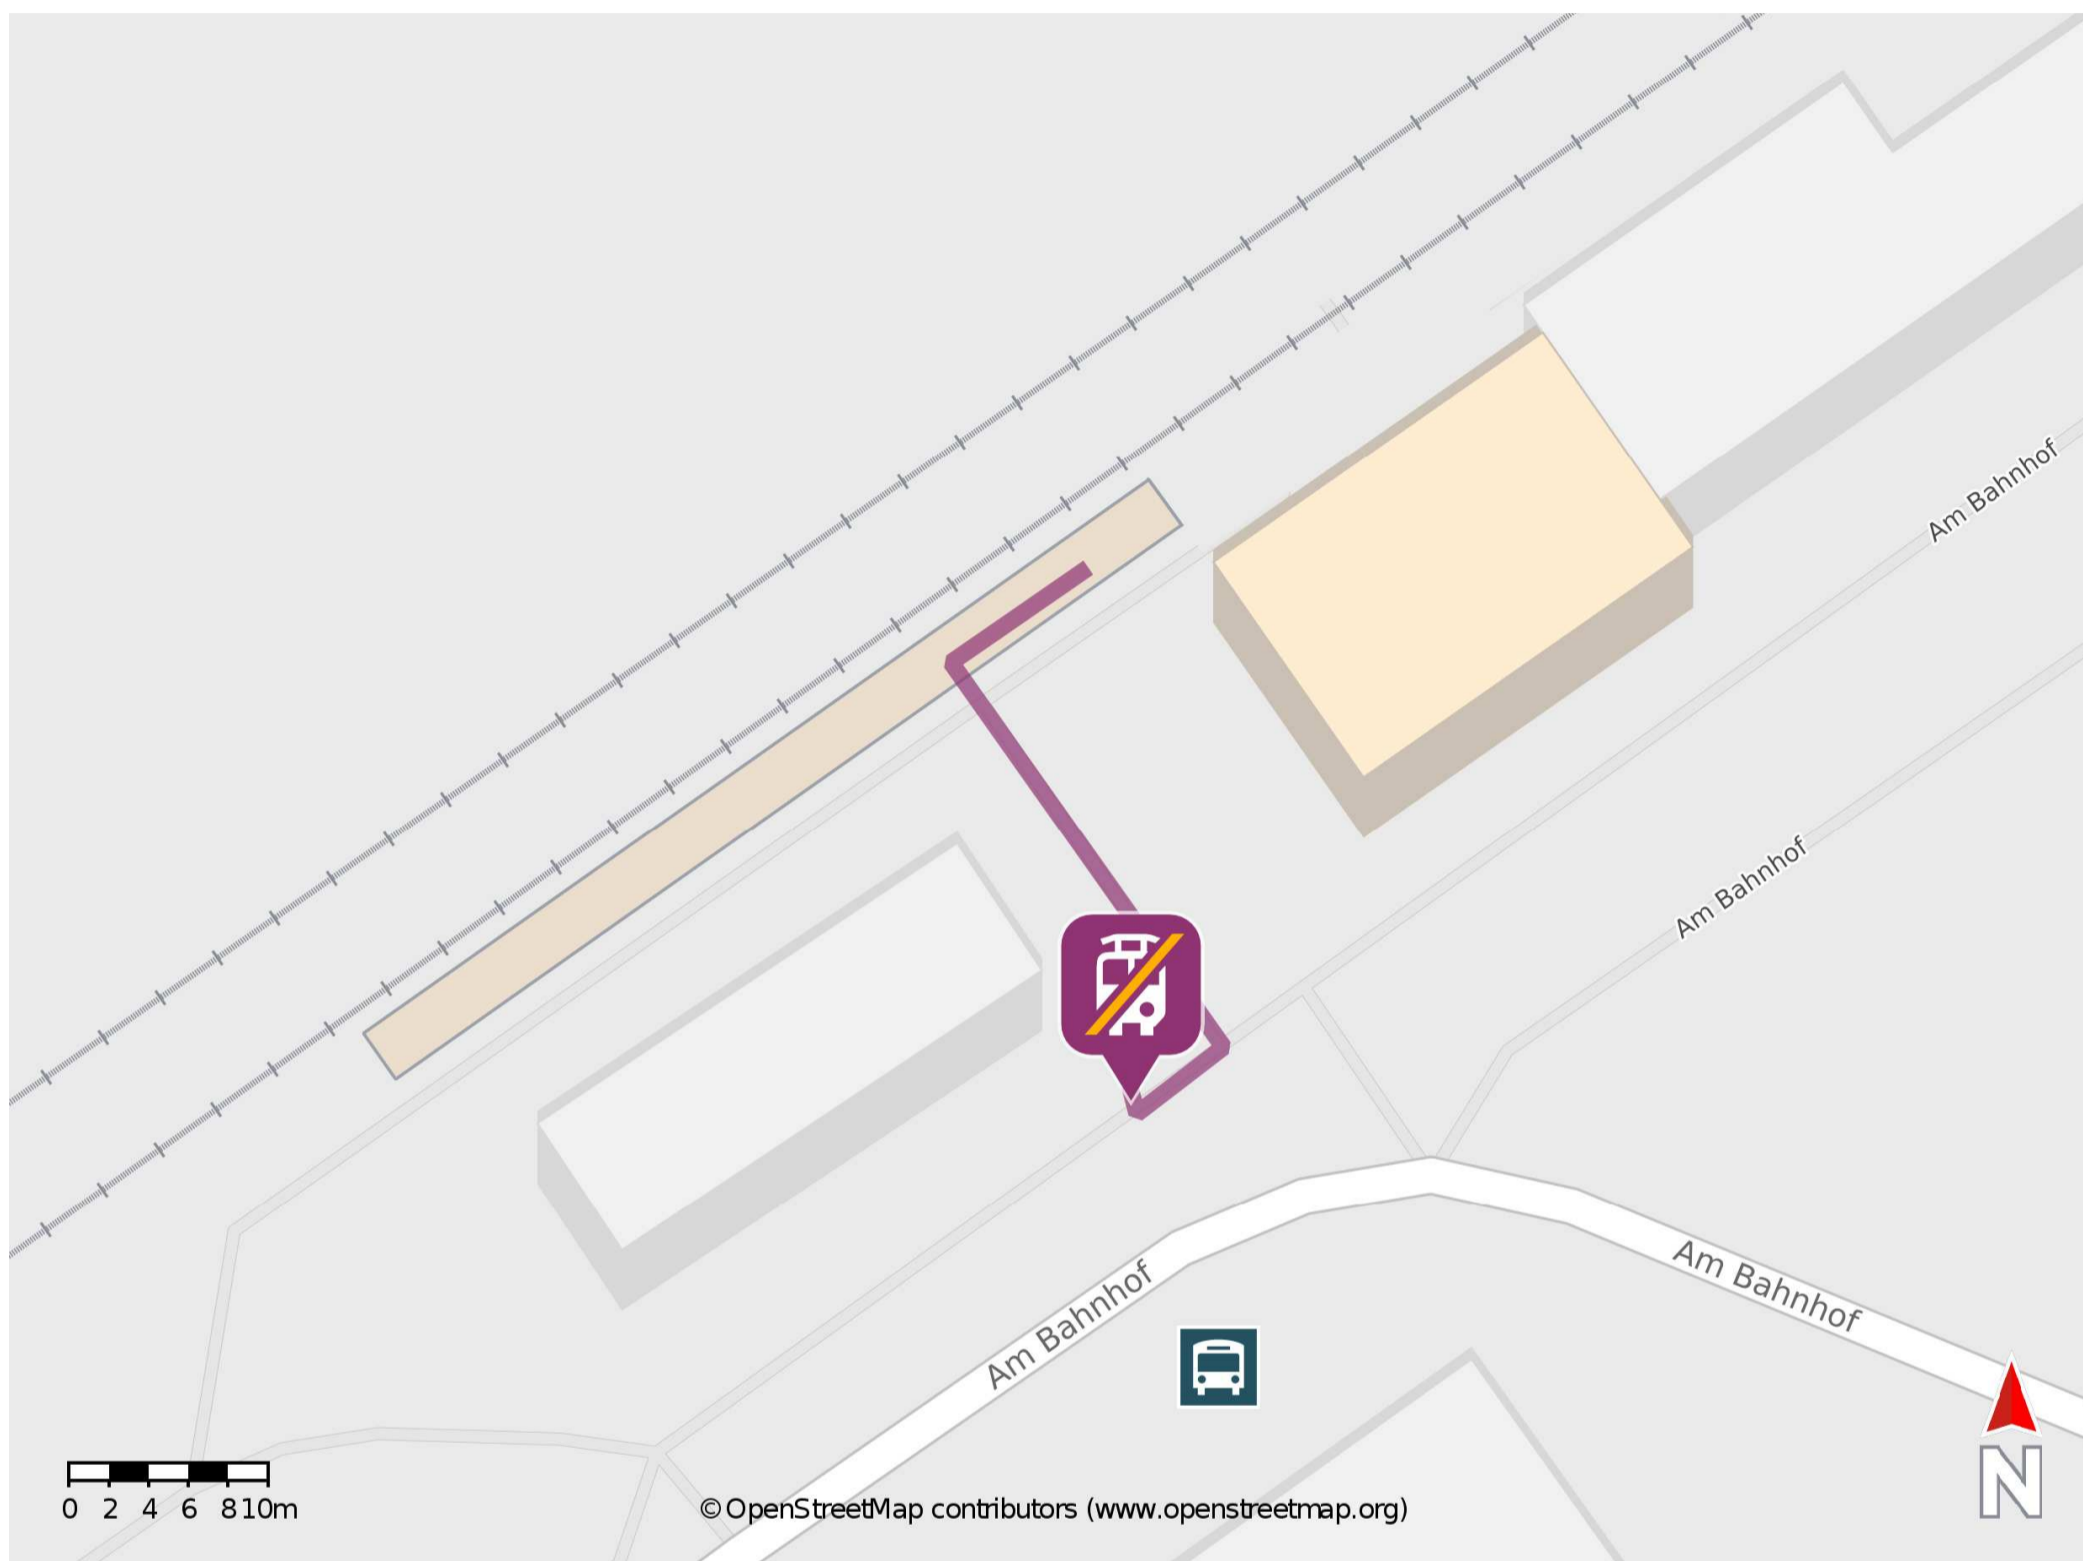

Umgebungsplan

Blumberg (b Berlin)

Wegbeschreibung Schienenersatzverkehr *

Verlassen Sie den Bahnsteig und begeben Sie sich an den Bahnhofsvorplatz. Die Ersatzhaltestelle befindet sich in unmittelbarer Nähe zum Bahnhof an der Haltestelle Blumberg, Bahnhof.

*Fahrradmitnahme im Schienenersatzverkehr nur begrenzt, teilweise gar nicht möglich. Bitte informieren Sie sich bei dem von Ihnen genutzten Eisenbahnverkehrsunternehmen. Im QR Code sind die Koordinaten der Ersatzhaltestelle hinterlegt.