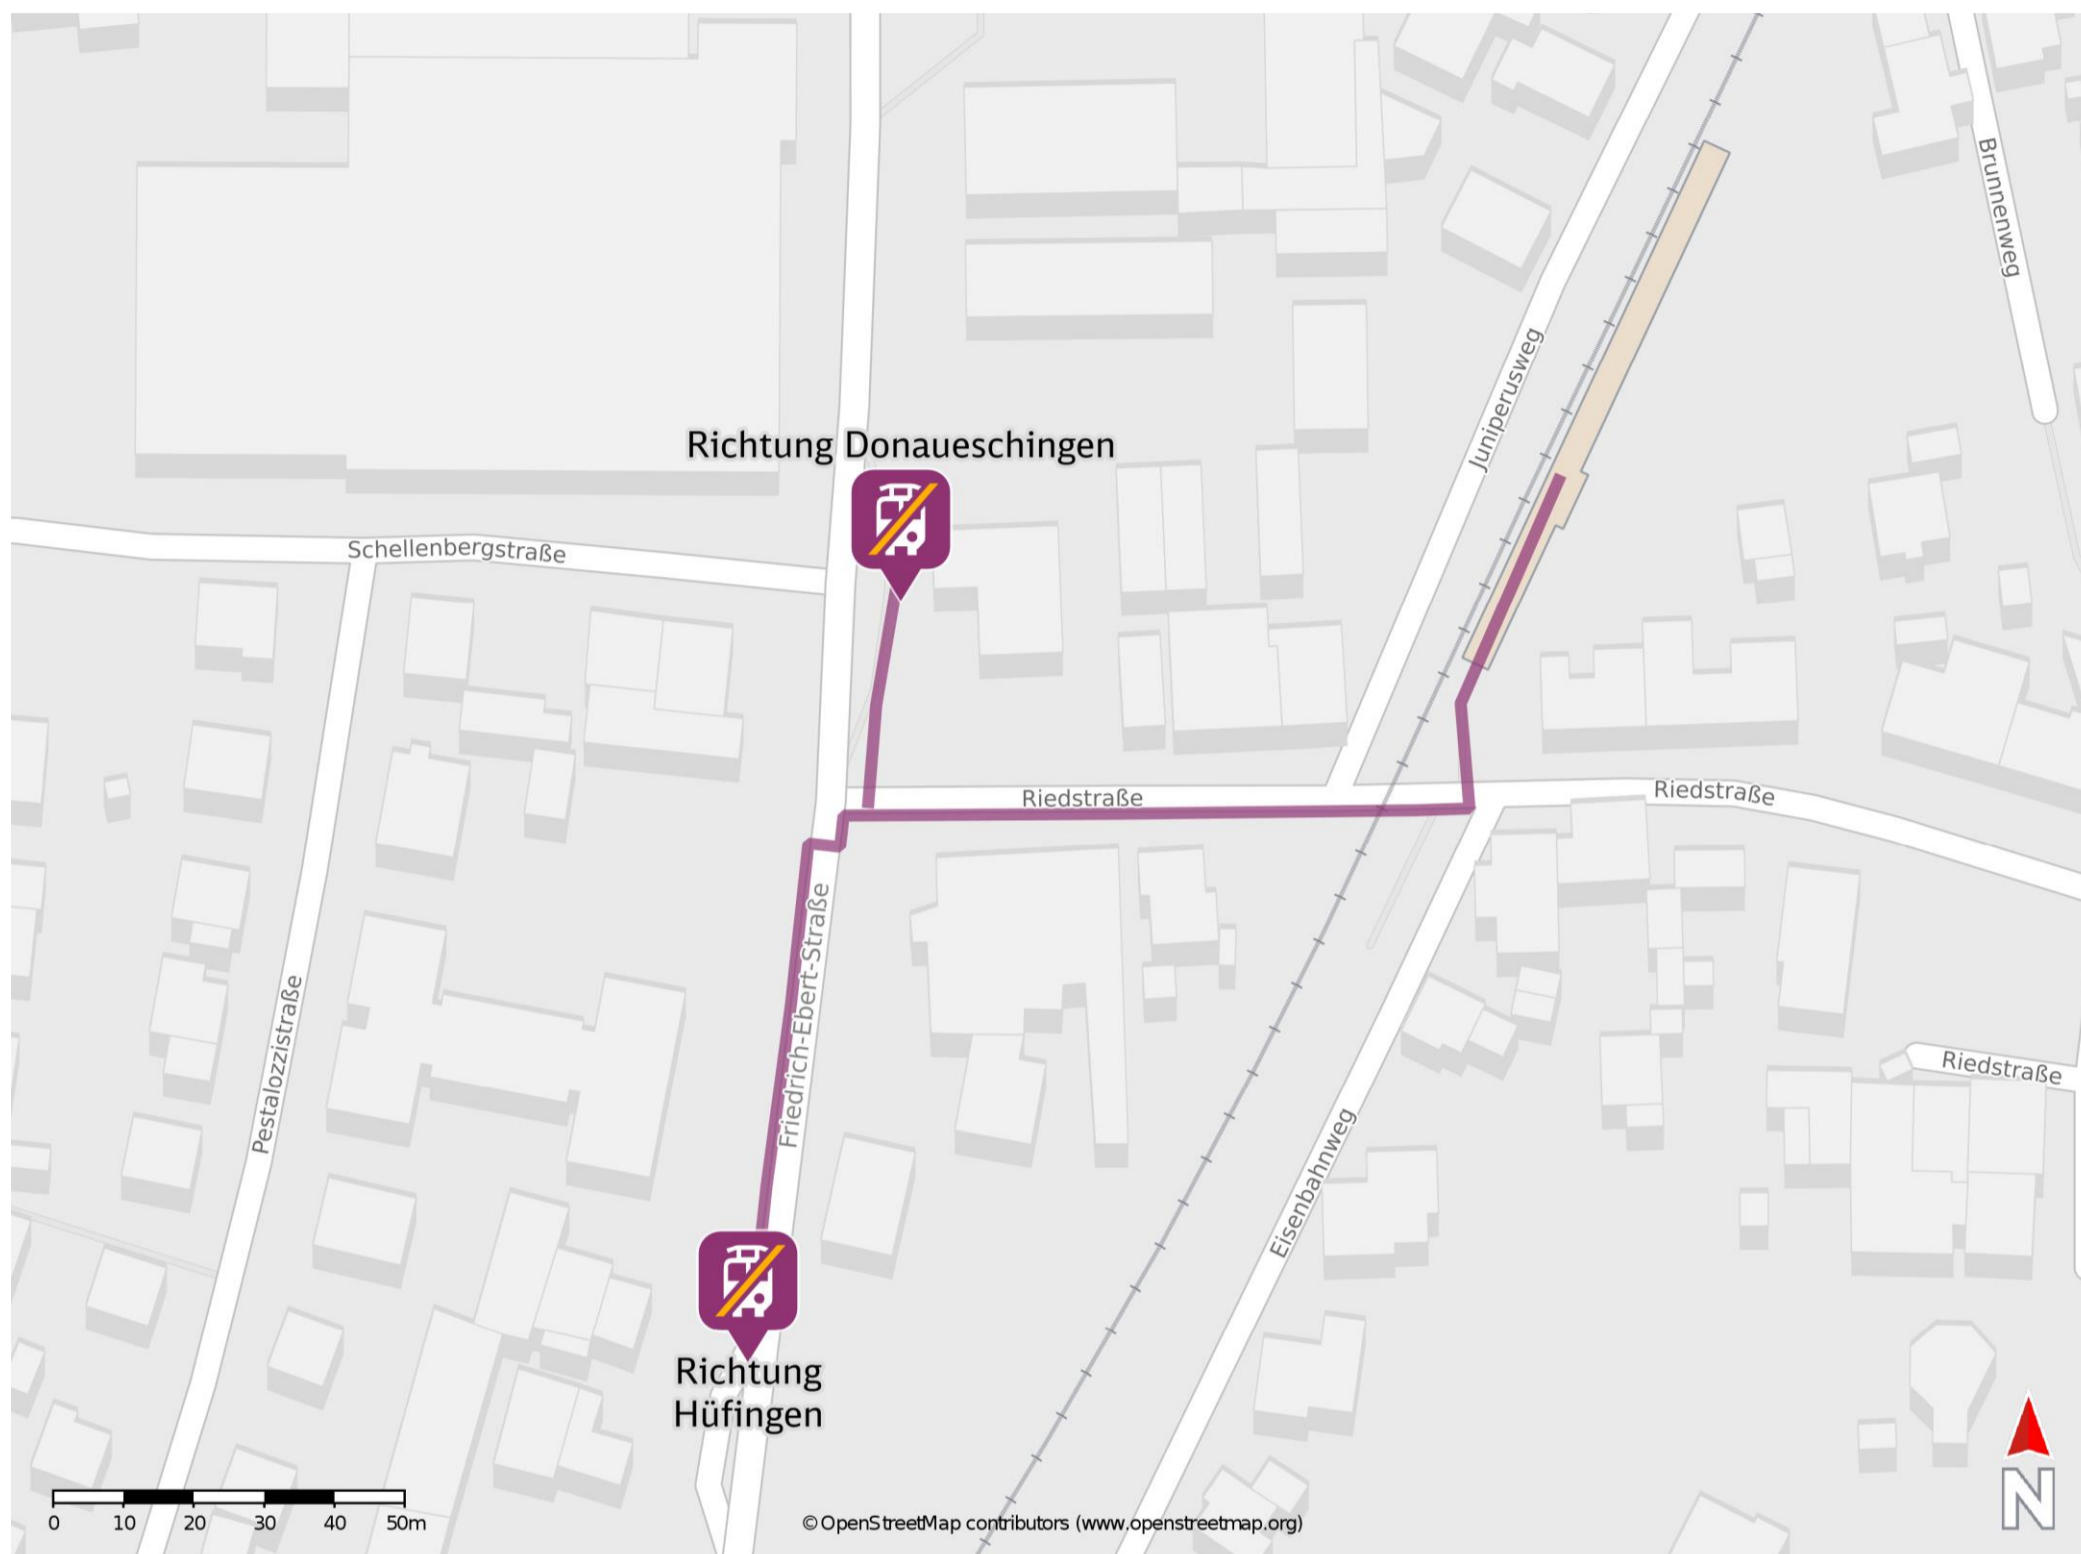

Donaueschingen Allmendshofen

Ersatzhaltestelle Richtung Hüfingen

Ersatzhaltestelle Richtung Donaueschingen

Wegbeschreibung Schienenersatzverkehr *

Verlassen Sie den Bahnsteig und begeben Sie sich an die Riedstraße. Biegen Sie nach rechts ab und folgen Sie der Straße bis zur Friedrich-Ebert-Straße. Orientieren Sie sich nach links bzw. nach rechts und folgen Sie der Straße bis zur jeweiligen Ersatzhaltestelle. Die Ersatzhaltestelle befindet sich an der Bushaltestelle Allmendshofen.

* Fahrradmitnahme im Schienenersatzverkehr nur begrenzt möglich.
Im QR Code sind die Koordinaten der Ersatzhaltestelle hinterlegt.

barrierefrei
 nicht barrierefrei