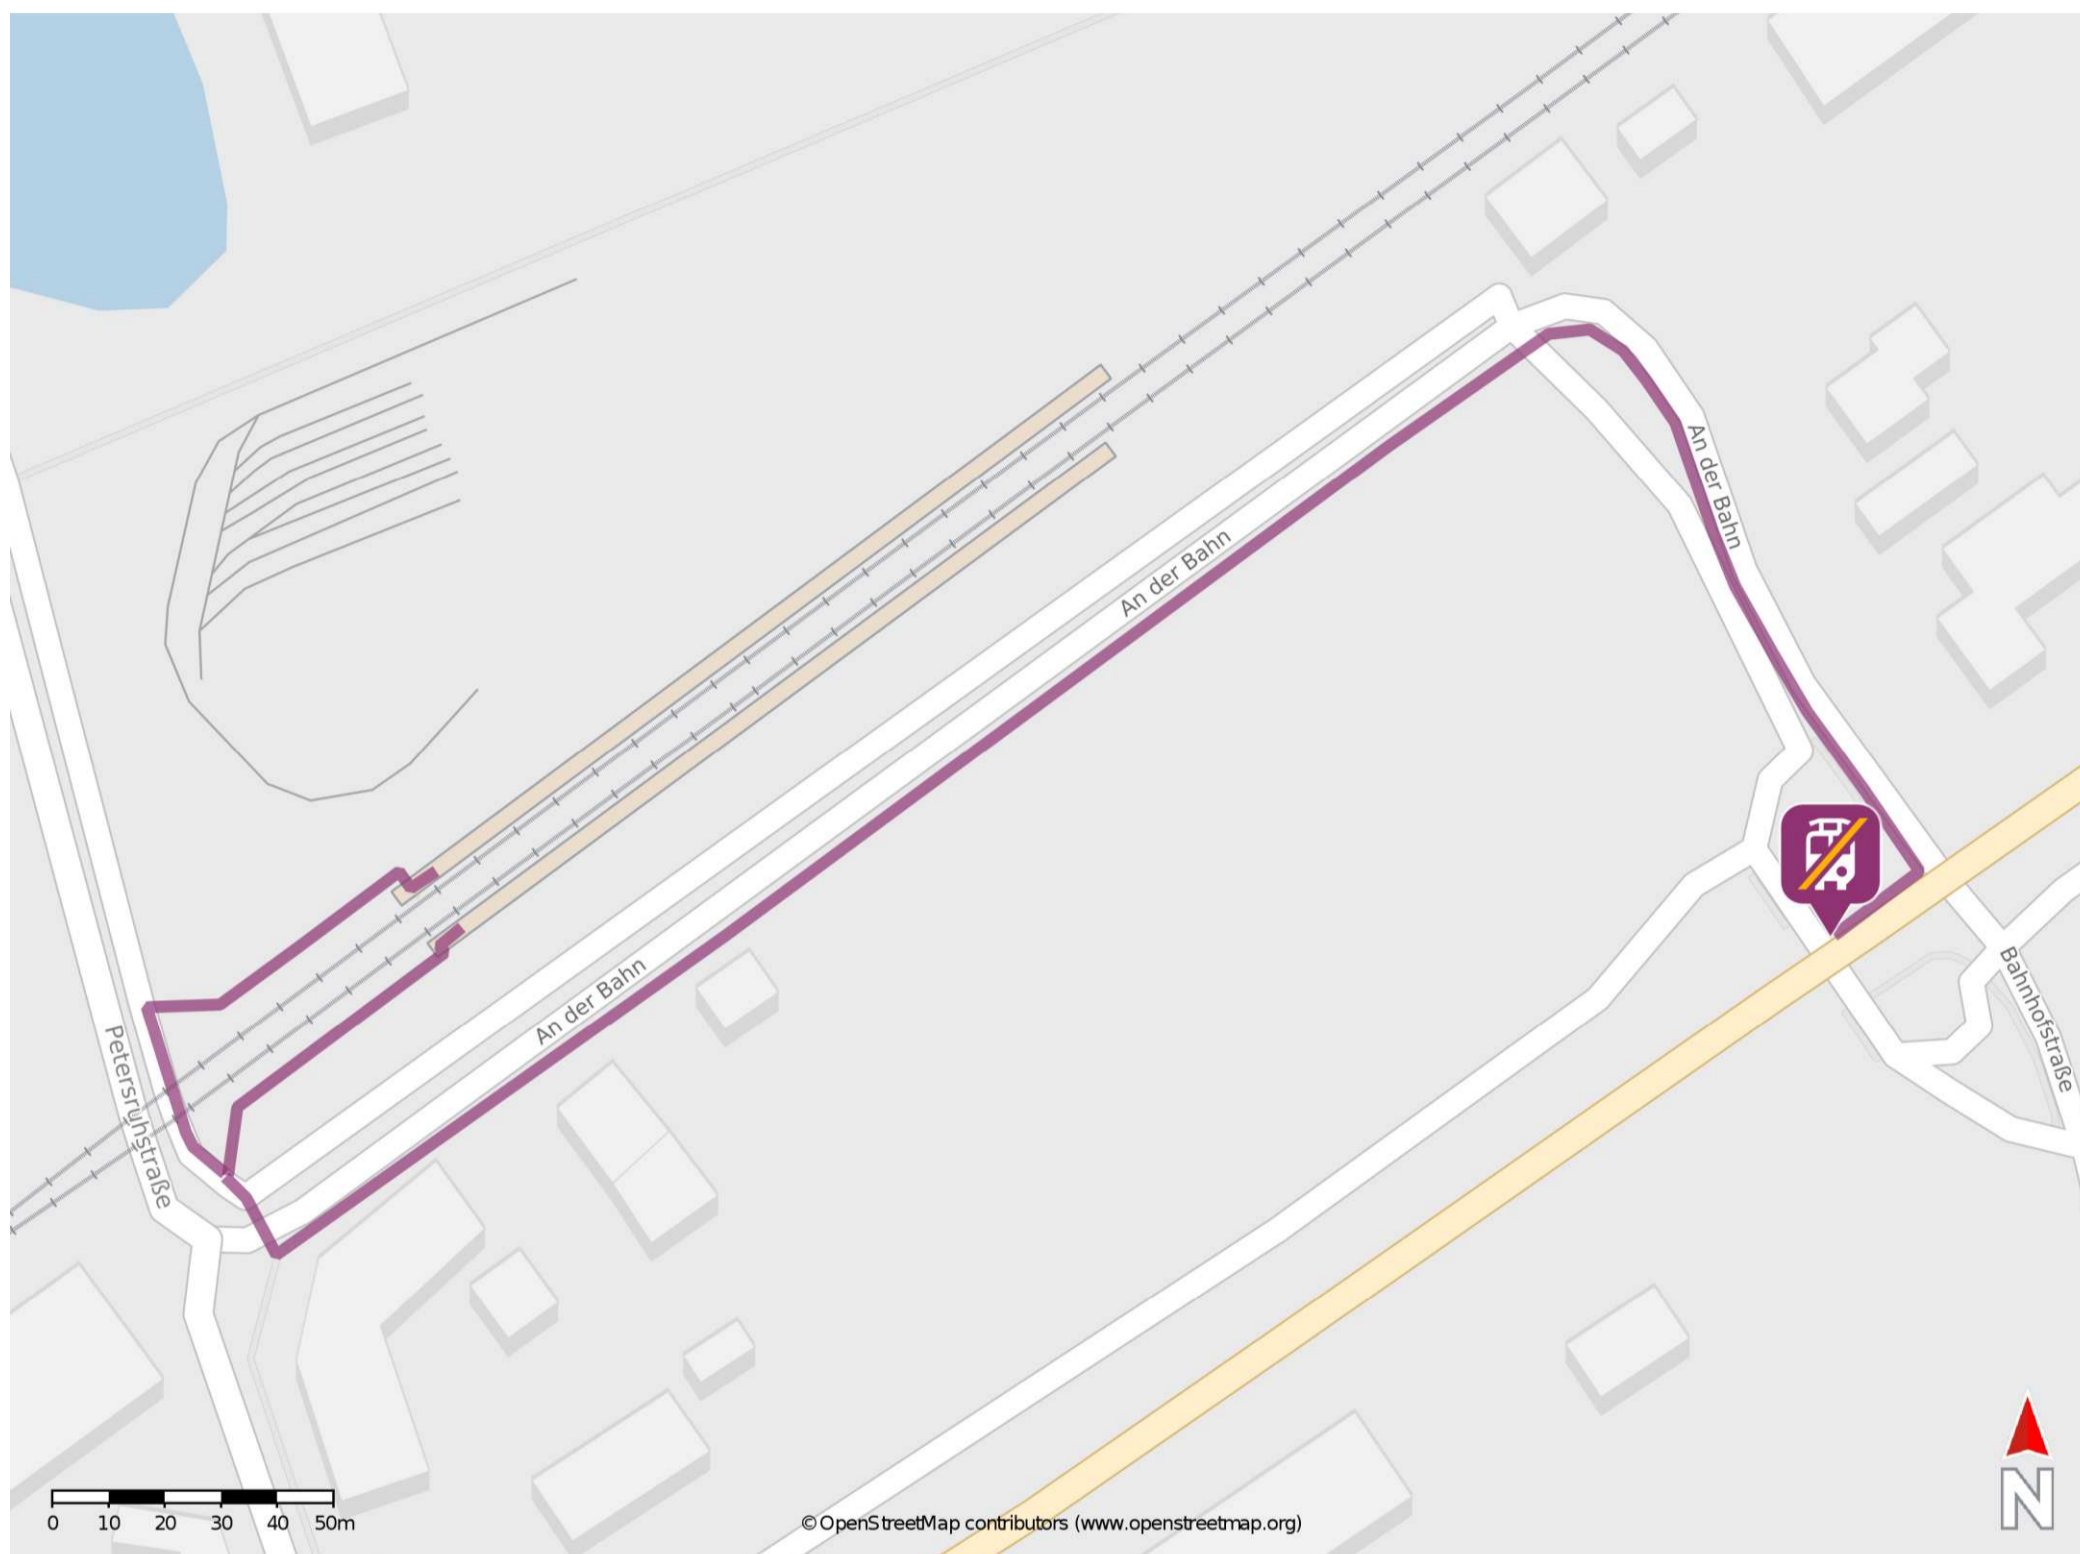

Blindheim

Wegbeschreibung Schienenersatzverkehr *

Verlassen Sie den Bahnsteig und begeben Sie sich an die Petersruhstraße. Biegen Sie nach links ab und folgen Sie dem Straßenverlauf bis zur Kreuzung. Biegen Sie erneut nach links ab und folgen Sie der Straße An der Bahn bis zur Kreuzung B16/ Straße An der Bahn. Biegen Sie nach links ab und folgen Sie dem Straßenverlauf bis zur Ersatzhaltestelle.

* Fahrradmitnahme im Schienenersatzverkehr nur begrenzt möglich.
Im QR Code sind die Koordinaten der Ersatzhaltestelle hinterlegt.

— barrierefrei
— nicht barrierefrei