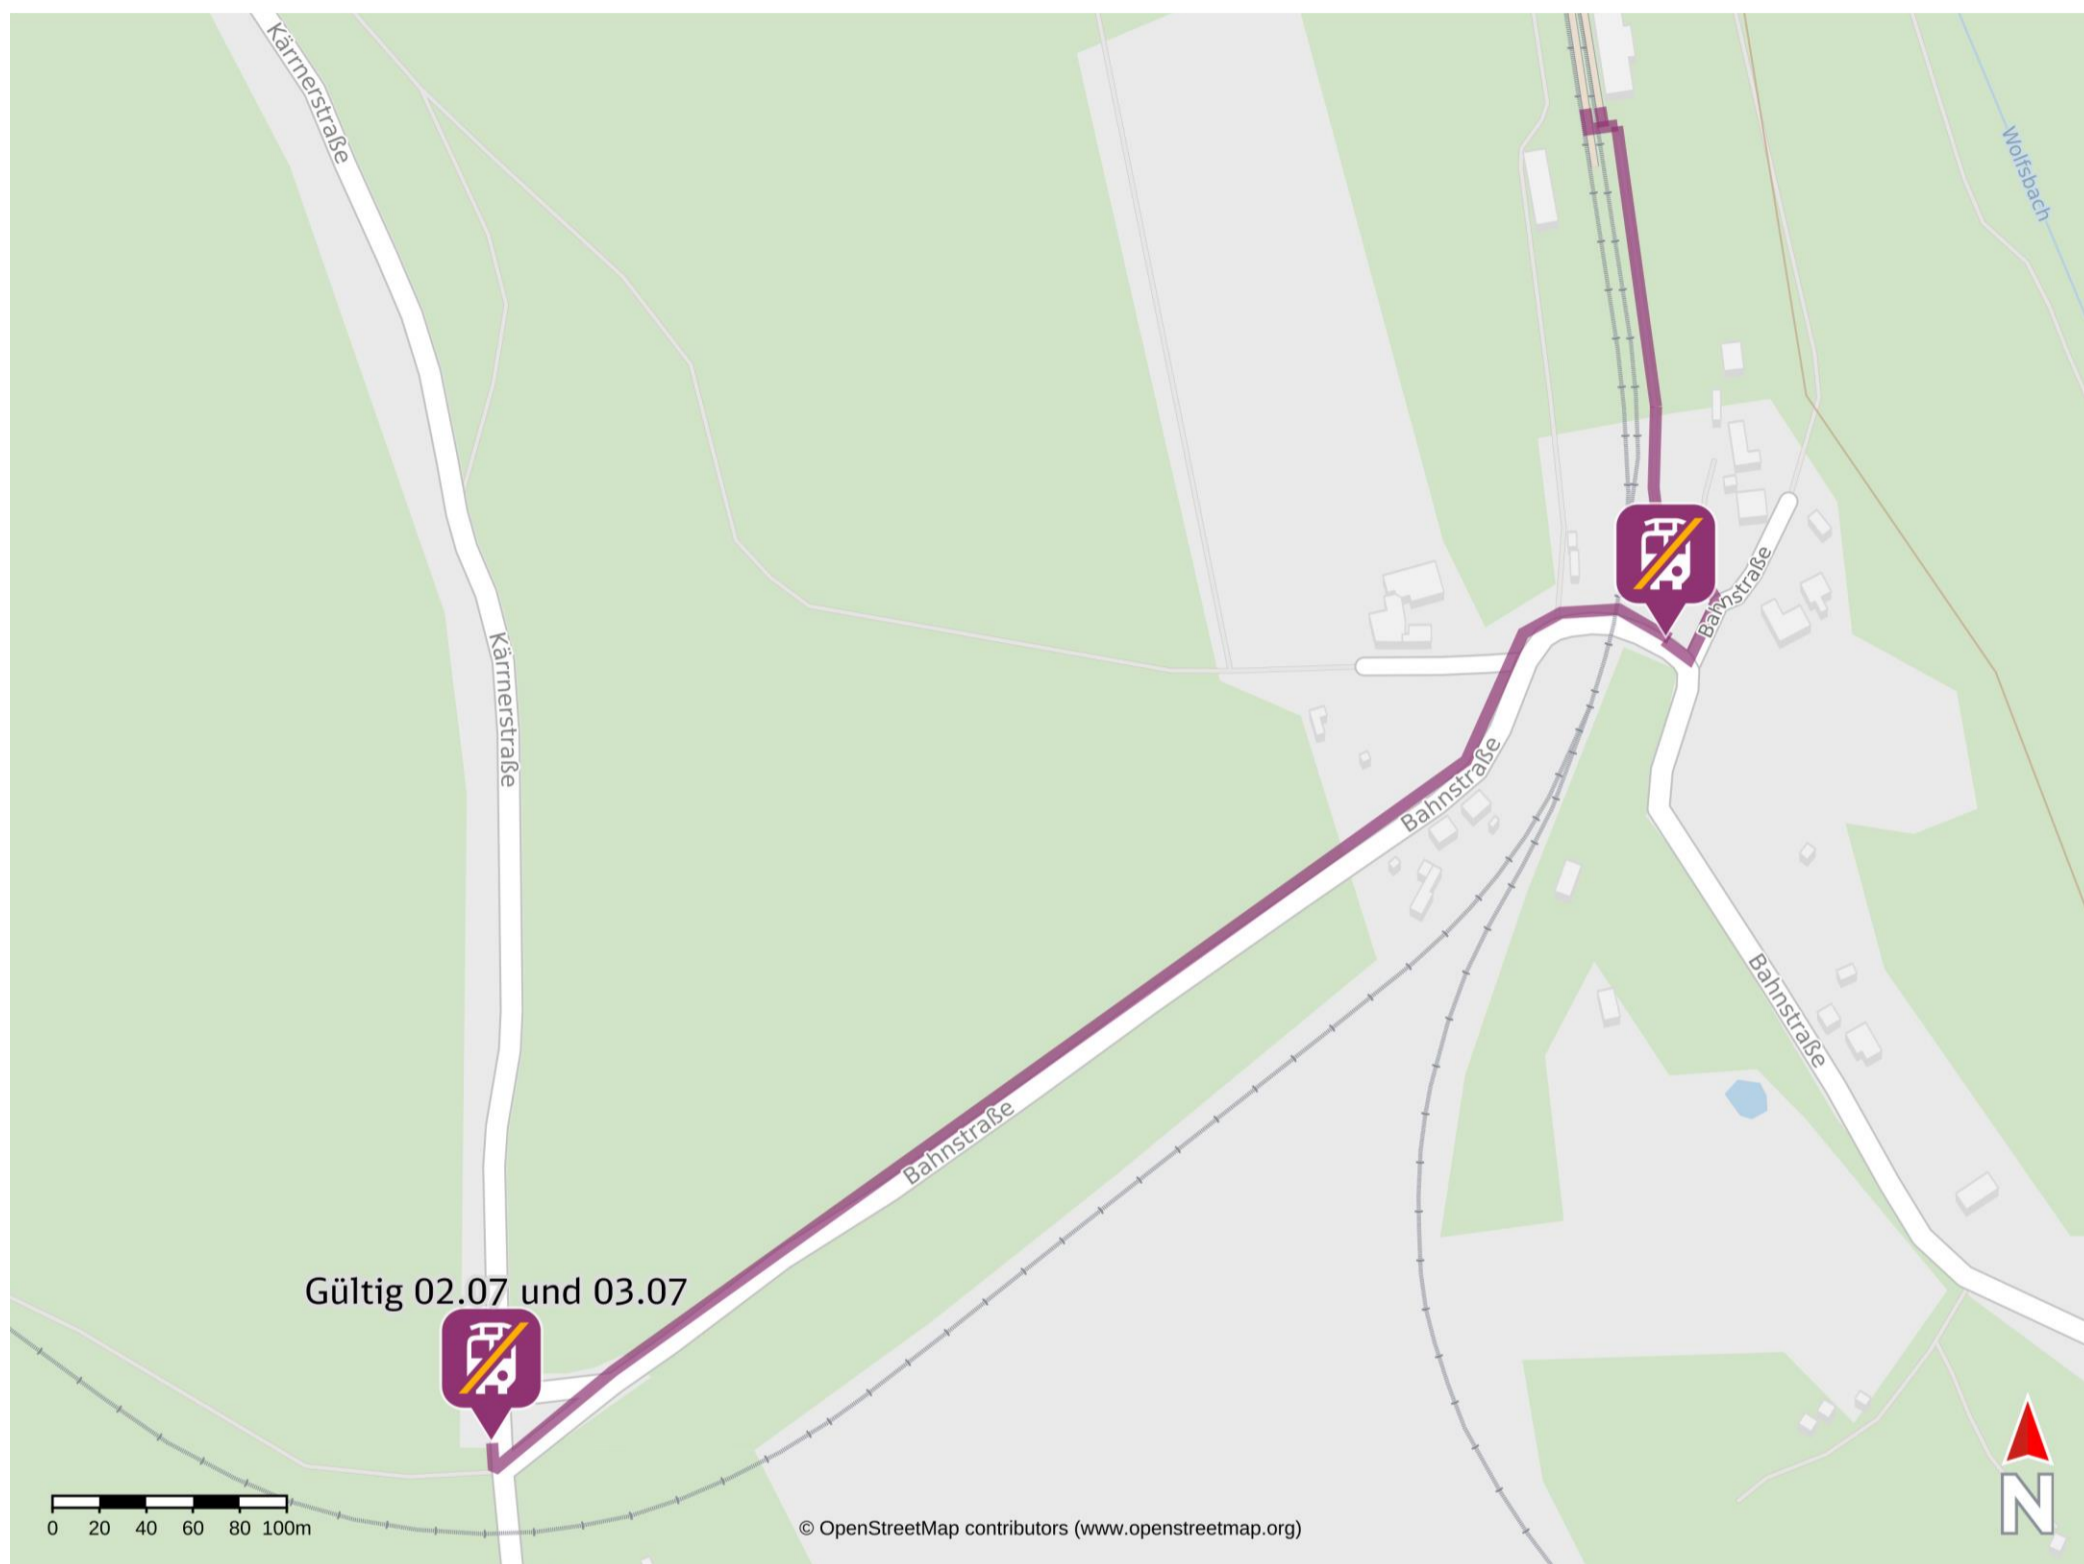

Umgebungsplan

Zwotental

Ersatzhaltestelle

Ersatzhaltestelle 02.07.2023 und 03.07.2023

Wegbeschreibung Schienenersatzverkehr *

Verlassen Sie den Bahnsteig und begeben Sie sich an den Bahnhofsvorplatz. Halten Sie sich rechts und folgen Sie dem Straßenverlauf bis zur Bahnstraße. Biegen Sie nach rechts auf die Bahnstraße ab und begeben Sie sich an die Ersatzhaltestelle.

Beim Einsatz von Kleinbussen befindet sich die Ersatzhaltestelle direkt am Bahnhofsvorplatz.
 Ersatzhaltestelle 02.07/03.07: Verlassen Sie den Bahnsteig und begeben Sie sich an den Bahnhofsvorplatz. Halten Sie sich rechts und folgen Sie dem Straßenverlauf bis zur Bahnstraße. Biegen Sie nach rechts auf die Bahnstraße ab und folgen dem Straßenverlauf ca. 900 m bis zur Kärnerstraße. Die Ersatzhaltestelle befindet sich in unmittelbarer Nähe zur Kreuzung an der Bushaltestelle Zwotental, Warte.

*Fahrradmitnahme im Schienenersatzverkehr nur begrenzt, teilweise gar nicht möglich. Bitte informieren Sie sich bei dem von Ihnen genutzten Eisenbahnverkehrsunternehmen. Im QR Code sind die Koordinaten der Ersatzhaltestelle hinterlegt.