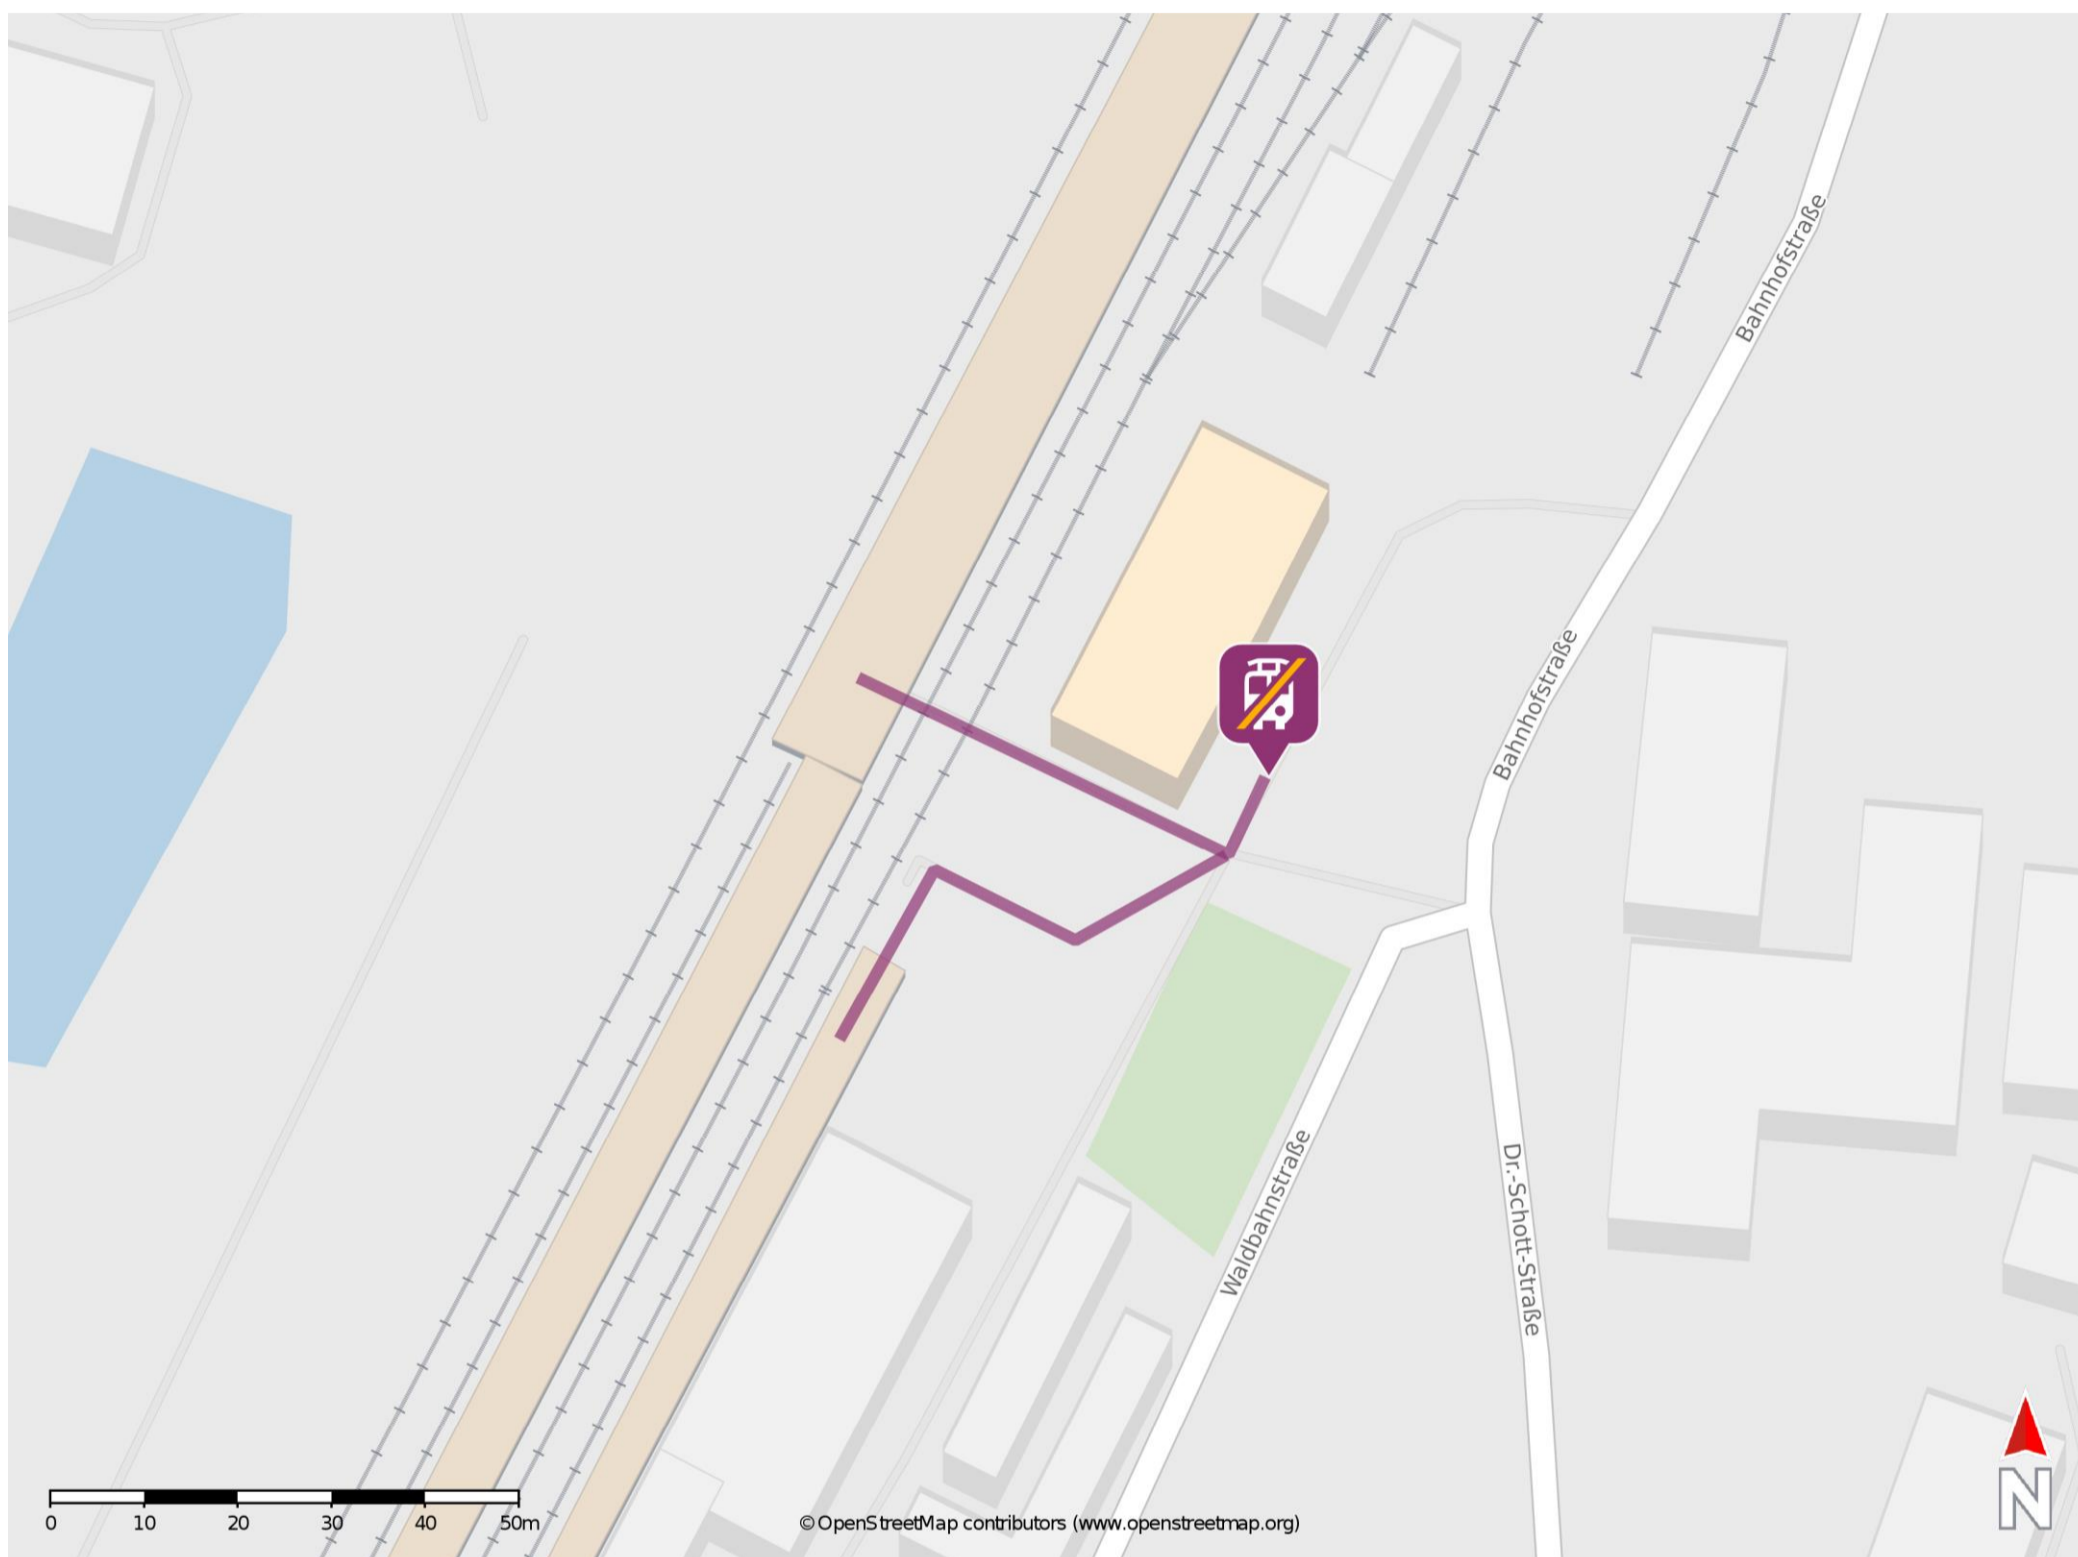

Zwiesel (Bay)

Wegbeschreibung Schienenersatzverkehr *

Verlassen Sie den Bahnsteig in Richtung Bahnhofsvorplatz. Die Ersatzhaltestelle befindet sich direkt vor dem Bahnhofsgebäude.

* Fahrradmitnahme im Schienenersatzverkehr nur begrenzt möglich.
Im QR Code sind die Koordinaten der Ersatzhaltestelle hinterlegt.

— barrierefrei
- nicht barrierefrei