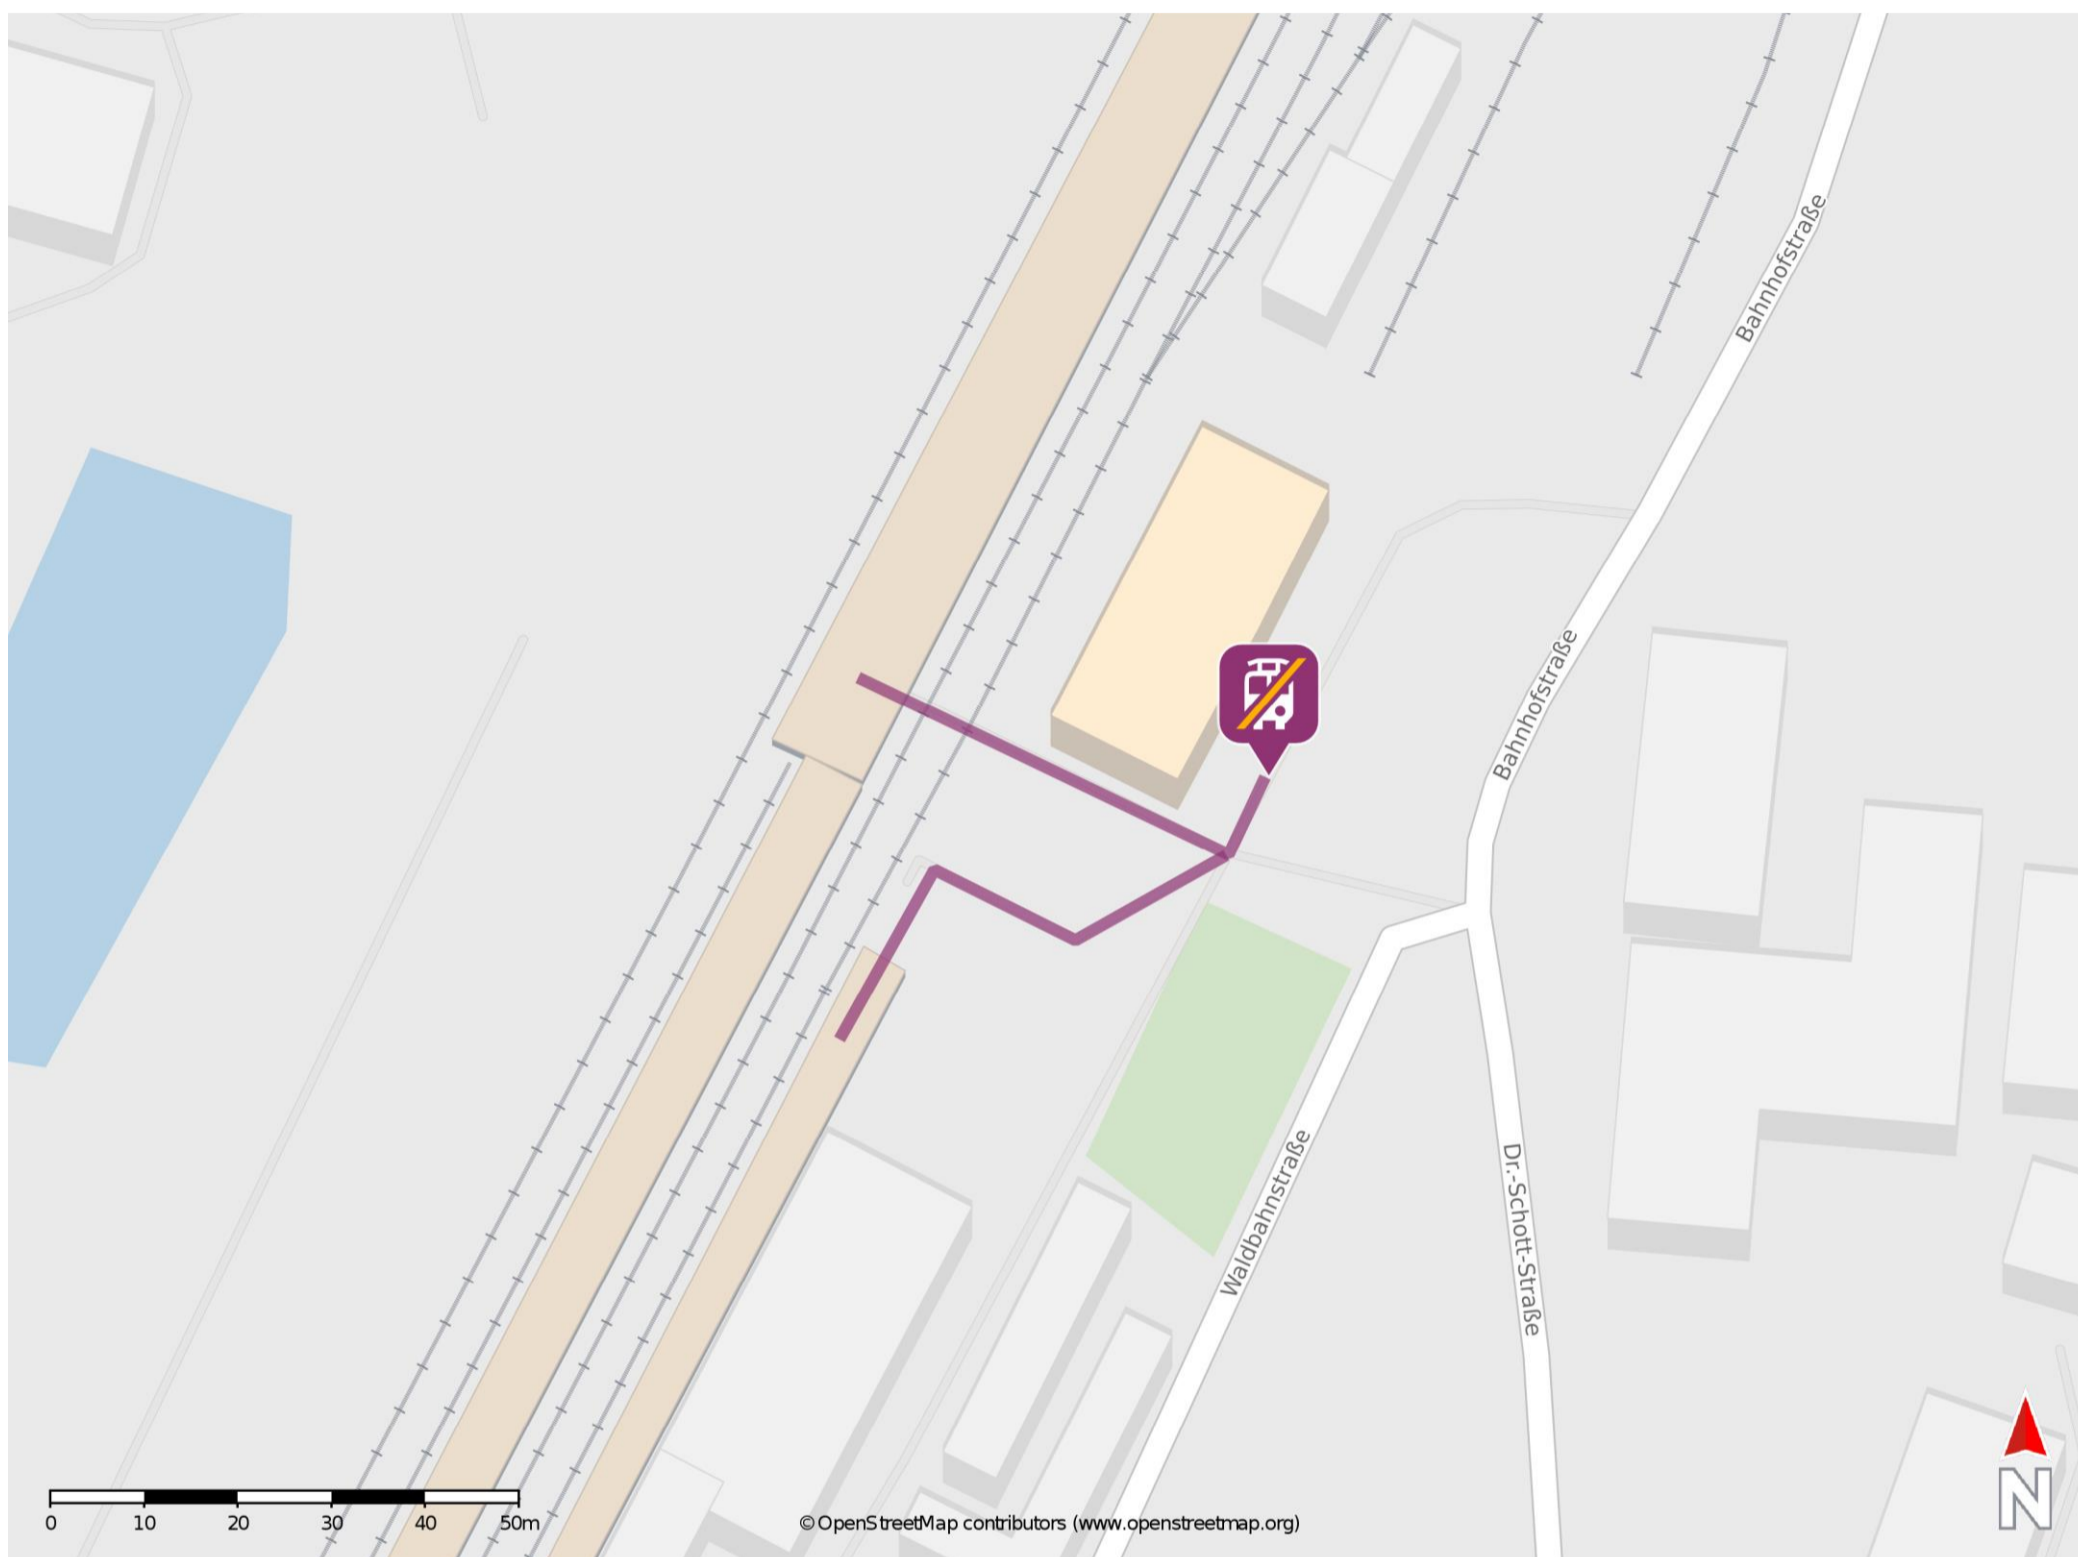

## Zwiesel (Bay)

### Wegbeschreibung Schienenersatzverkehr \*

Verlassen Sie den Bahnsteig in Richtung Bahnhofsvorplatz. Die Ersatzhaltestelle befindet sich direkt vor dem Bahnhofsgebäude.

\* Fahrradmitnahme im Schienenersatzverkehr nur begrenzt möglich.  
Im QR Code sind die Koordinaten der Ersatzhaltestelle hinterlegt.