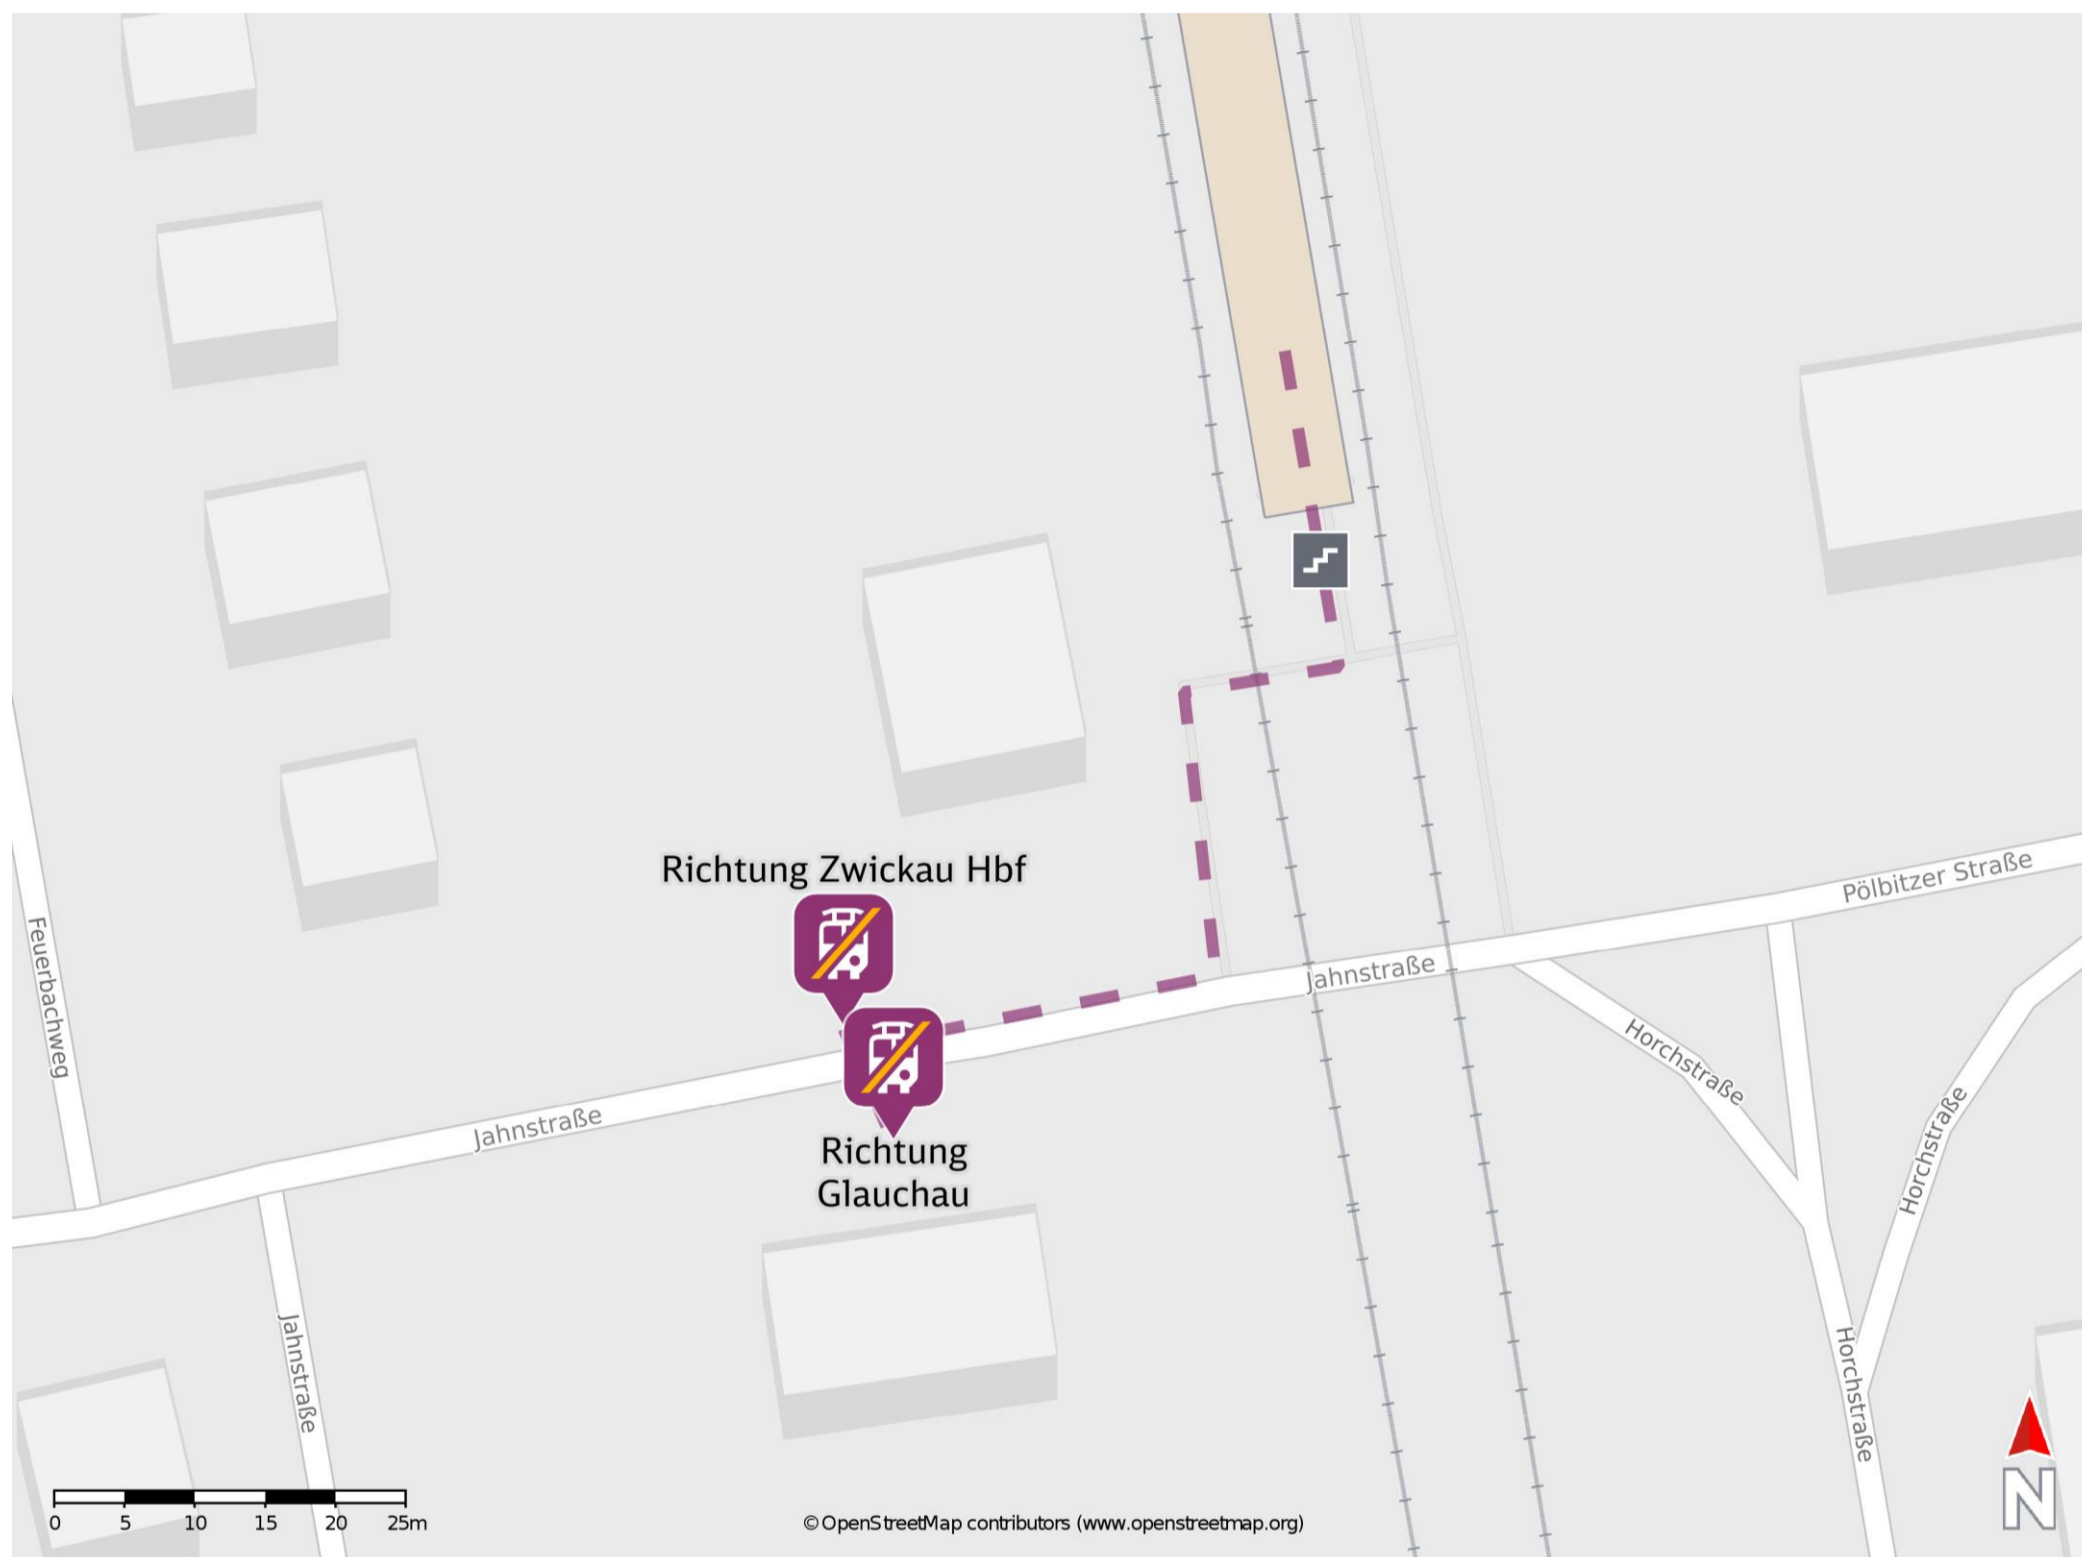

Zwickau-Pölbitz

Wegbeschreibung Schienenersatzverkehr *

Verlassen Sie den Bahnsteig in Richtung Jahnstraße durch die Unterführung und begeben Sie sich an den Bahnhofsvorplatz. Die Ersatzhaltestellen befinden sich in unmittelbarer Nähe in der Jahnstraße.

Glauchau

Ersatzhaltestelle Richtung Zwickau Hbf

* Fahrradmitnahme im Schienenersatzverkehr nur begrenzt möglich. Im QR Code sind die Koordinaten der Ersatzhaltestelle hinterlegt.

— barrierefrei
- nicht barrierefrei