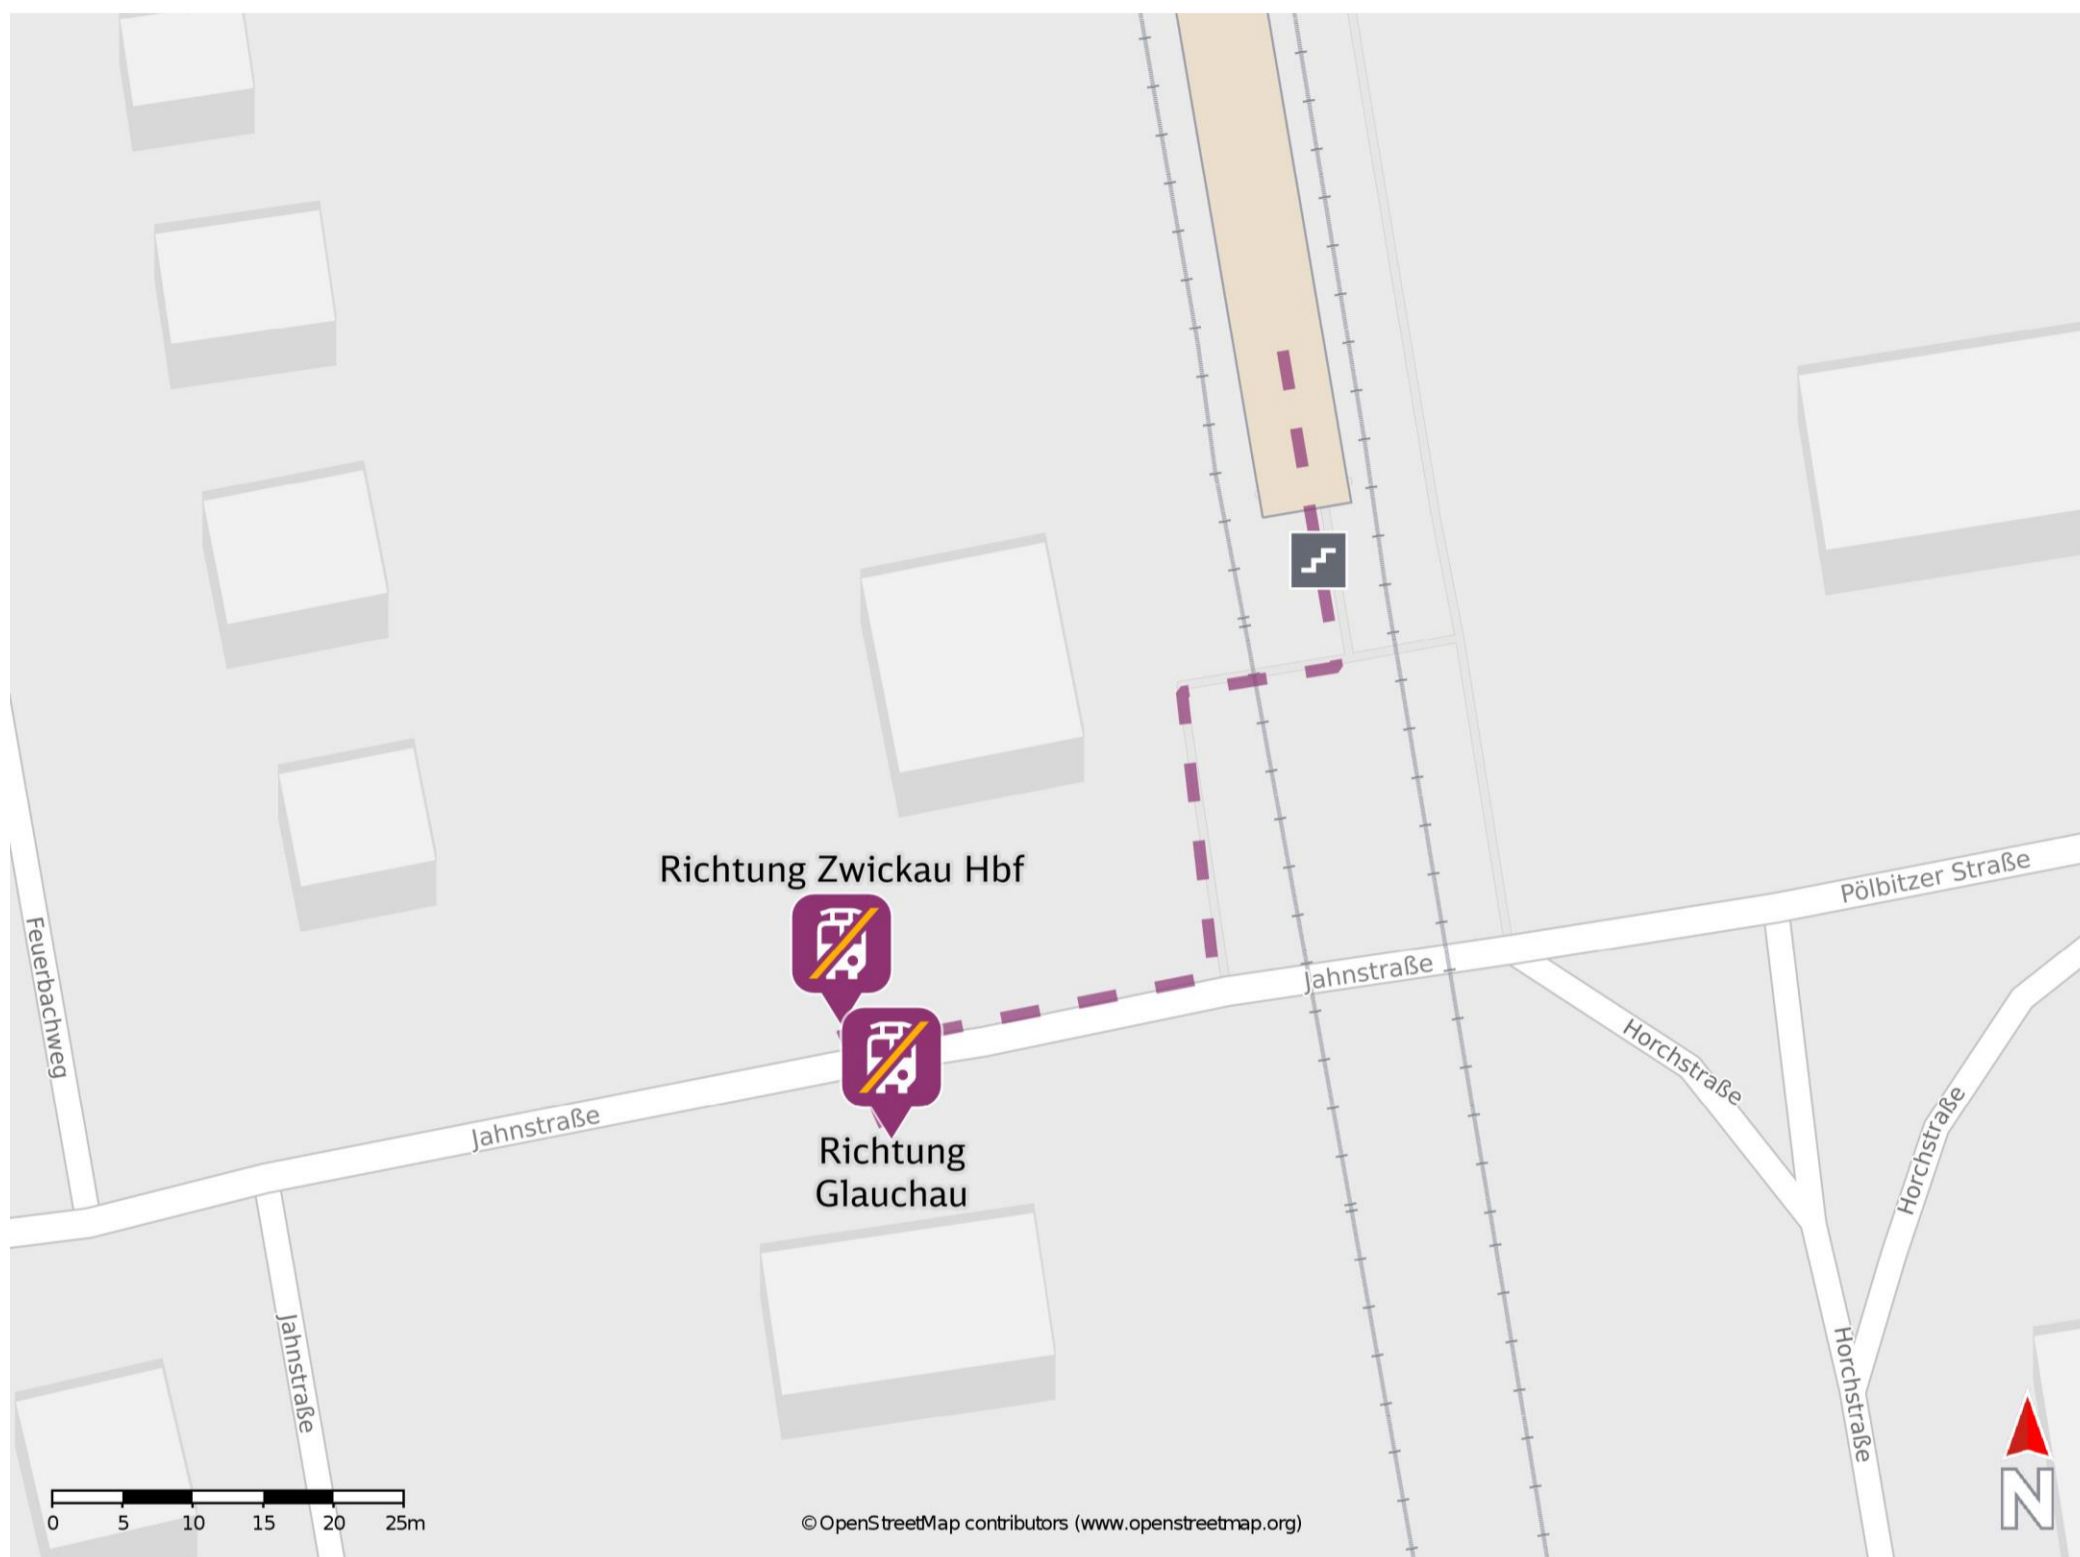

Zwickau-Pölbitz

Wegbeschreibung Schienenersatzverkehr *

Verlassen Sie den Bahnsteig in Richtung Jahnstraße durch die Unterführung und begeben Sie sich an den Bahnhofsvorplatz. Die Ersatzhaltestellen befinden sich in unmittelbarer Nähe in der Jahnstraße.

Glauchau

Ersatzhaltestelle Richtung Zwickau Hbf

* Fahrradmitnahme im Schienenersatzverkehr nur begrenzt möglich.
Im QR Code sind die Koordinaten der Ersatzhaltestelle hinterlegt.

— barrierefrei
- nicht barrierefrei